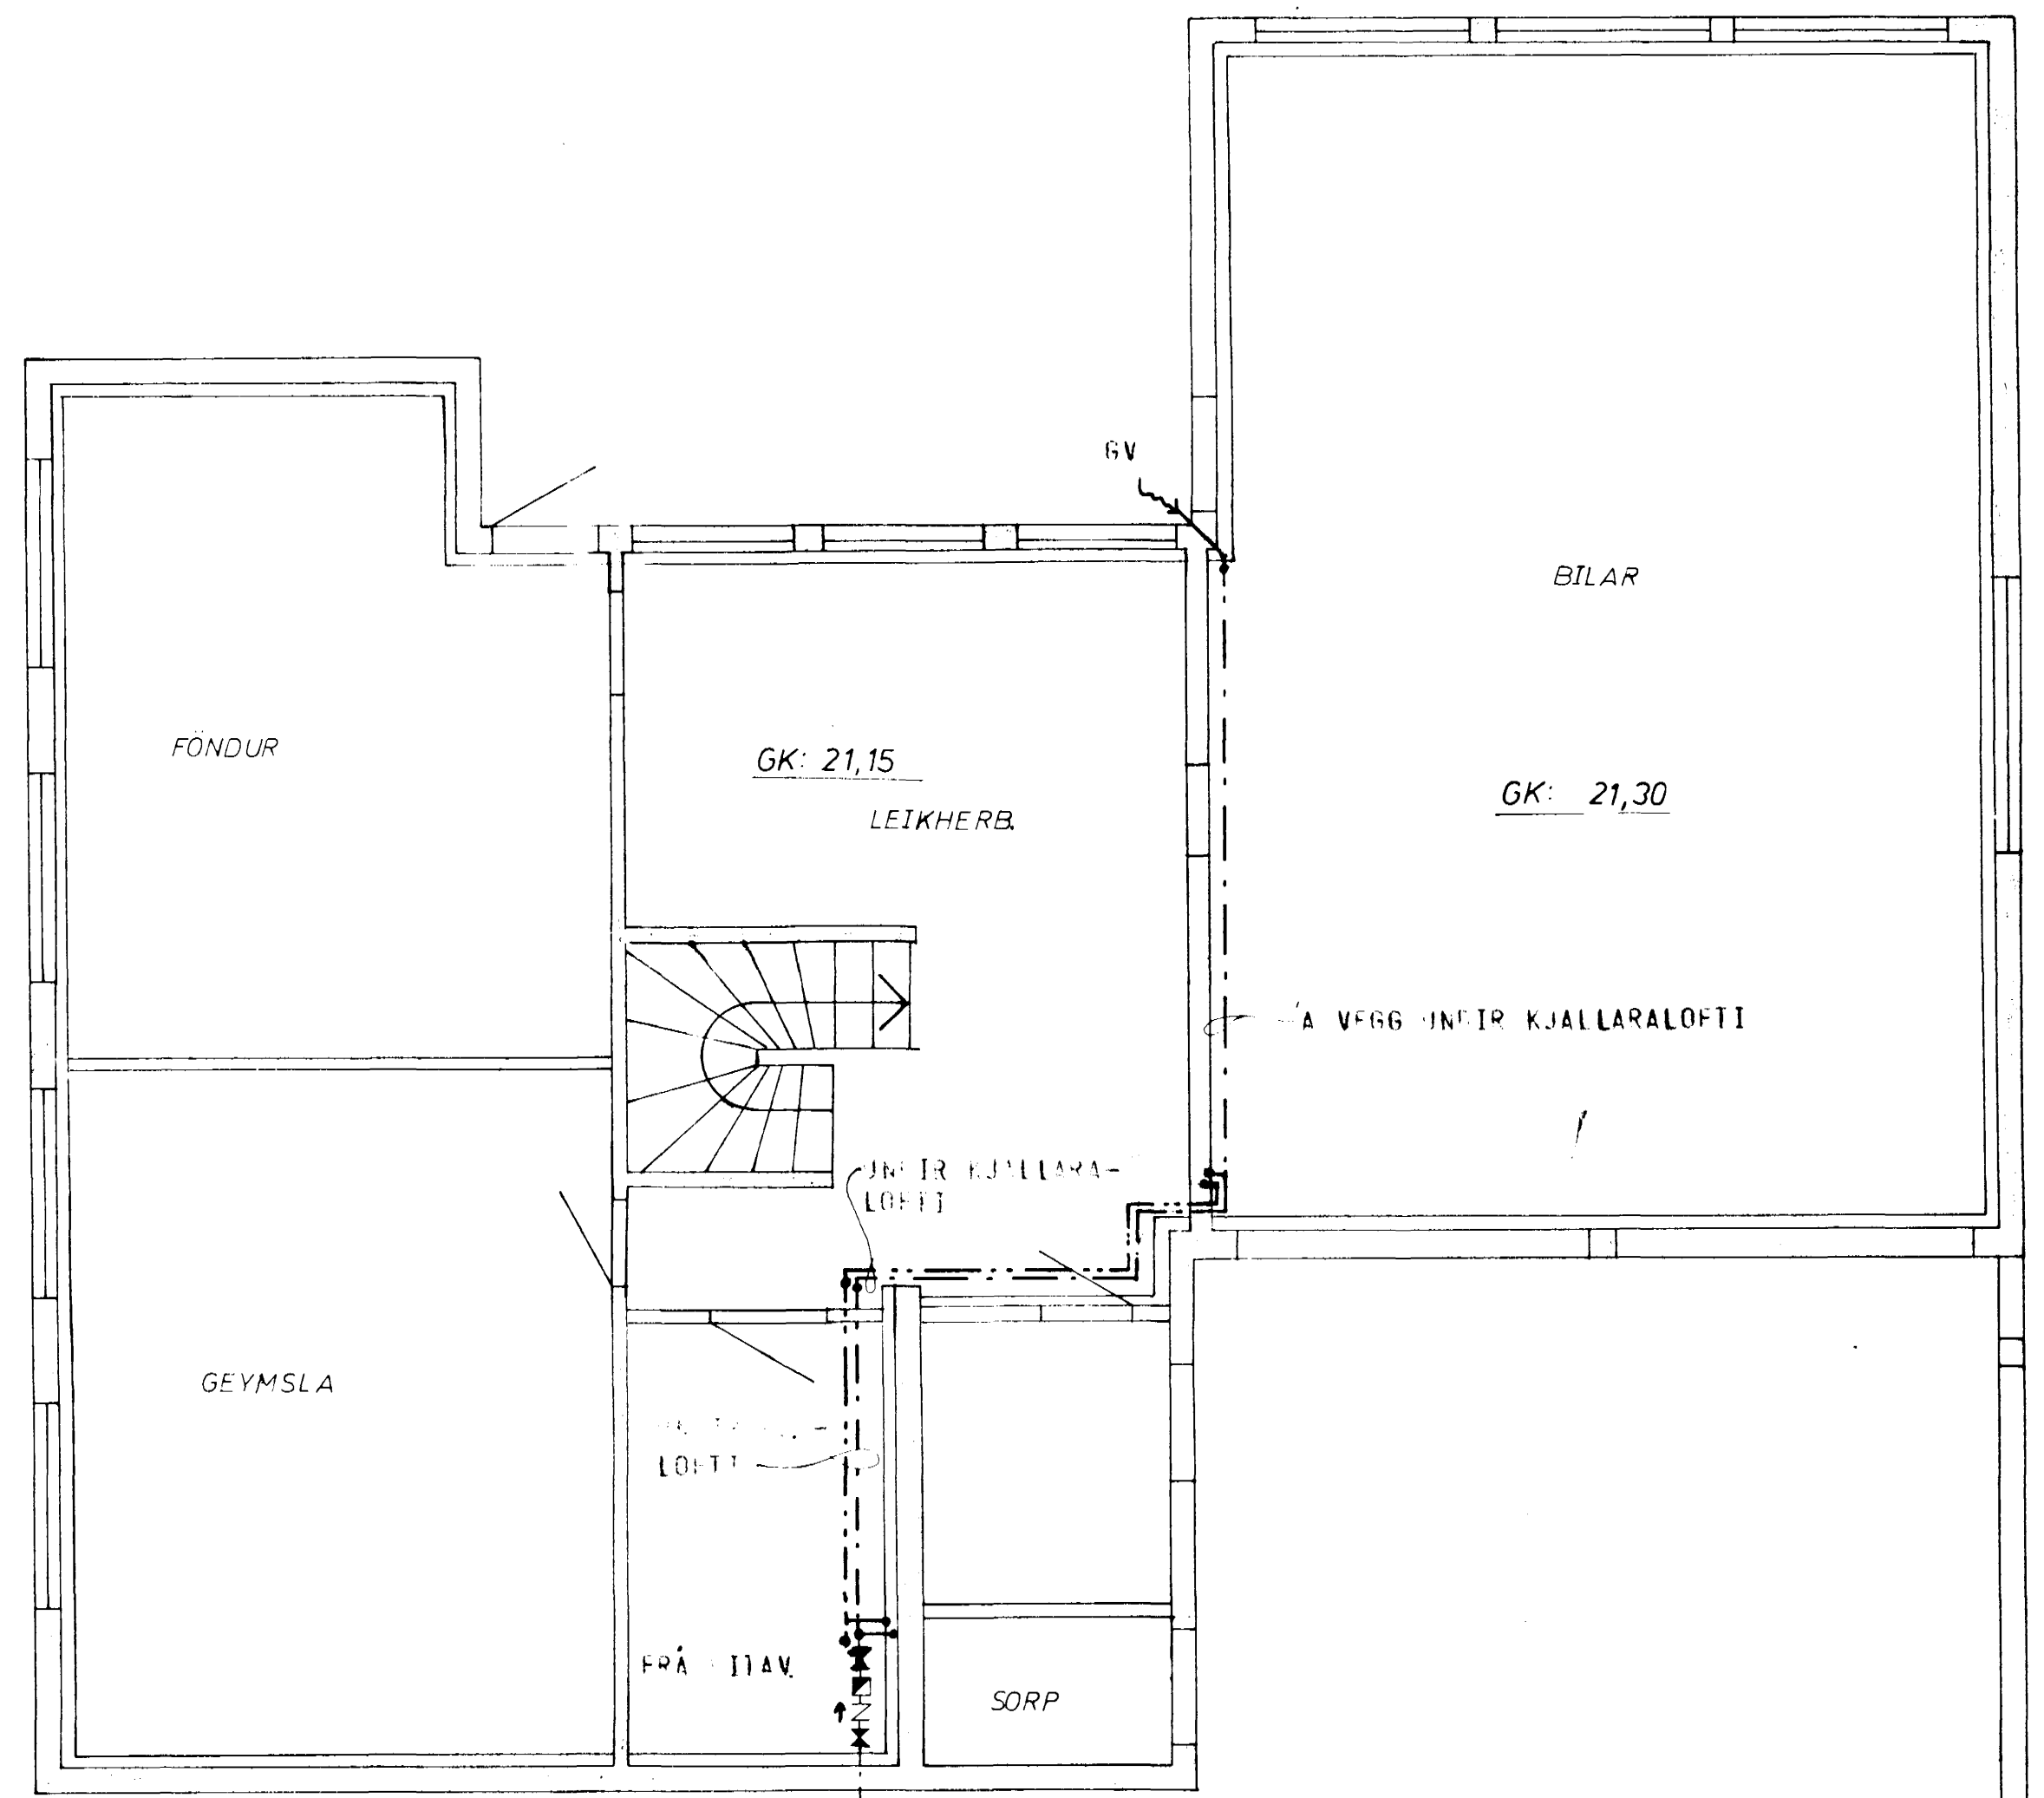

GRUNNMYND 1. HÆÐ 1:50

GRUNNMYND KJALLARA 1:50

AFSTAÐA 1:500

SKÝRINGAR SJÁ TEIKN NR 2.0

GLITVANGUR 29	MÆLIKVARDI 1:50 1:500	VERK 7788	TEIKN NR 2.3
VATNSLÖGN - GRUNNMYND	Hannað: <input checked="" type="checkbox"/>	Yfirfarð: <input checked="" type="checkbox"/>	DAGS JÚNÍ '77
JÓHANN GUNNAR BERGÞÓRSSON VERKFR MVFI	Teiknað: E.T.	Samb: <input checked="" type="checkbox"/>	BREYTT
STRANDGÖTU 11 - HAFNARFIRDI - Sími 53315			