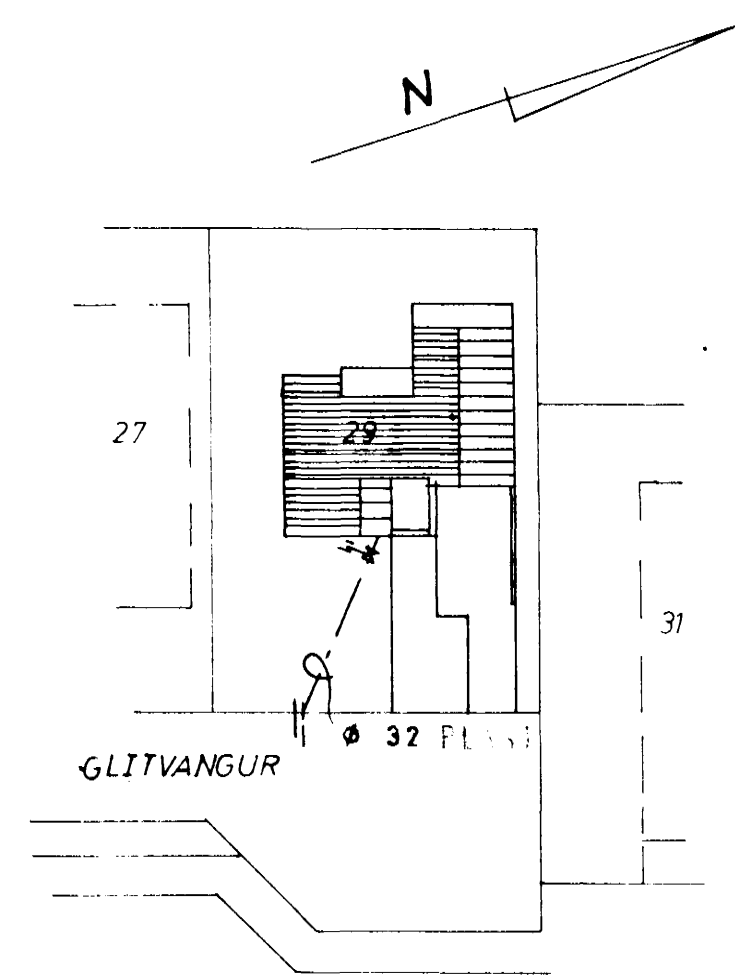

GRUNNMYND 1. HÆÐ 1:50

GRUNNMYND KJALLARA 1:50

AFSTAÐA 1:500

SKÝRINGAR SJÁ TEIKN NR 2.0

GLITVANGUR 29	MÆLIKVARDI 1:50 1:500	VERK 7788	TEIKN NR 2.3
VATNSLÖGN - GRUNNMYND	Hannað: <input checked="" type="checkbox"/>	Yfirfarð: <input checked="" type="checkbox"/>	DAGS JÚNÍ '77
JÓHANN GUNNAR BERGÞÓRSSON VERKFR MVFI	Teiknað: E.T.	Samb: <input checked="" type="checkbox"/>	BREYTT
STRANDGÖTU 11 - HAFNARFIRDI - Sími 53315			