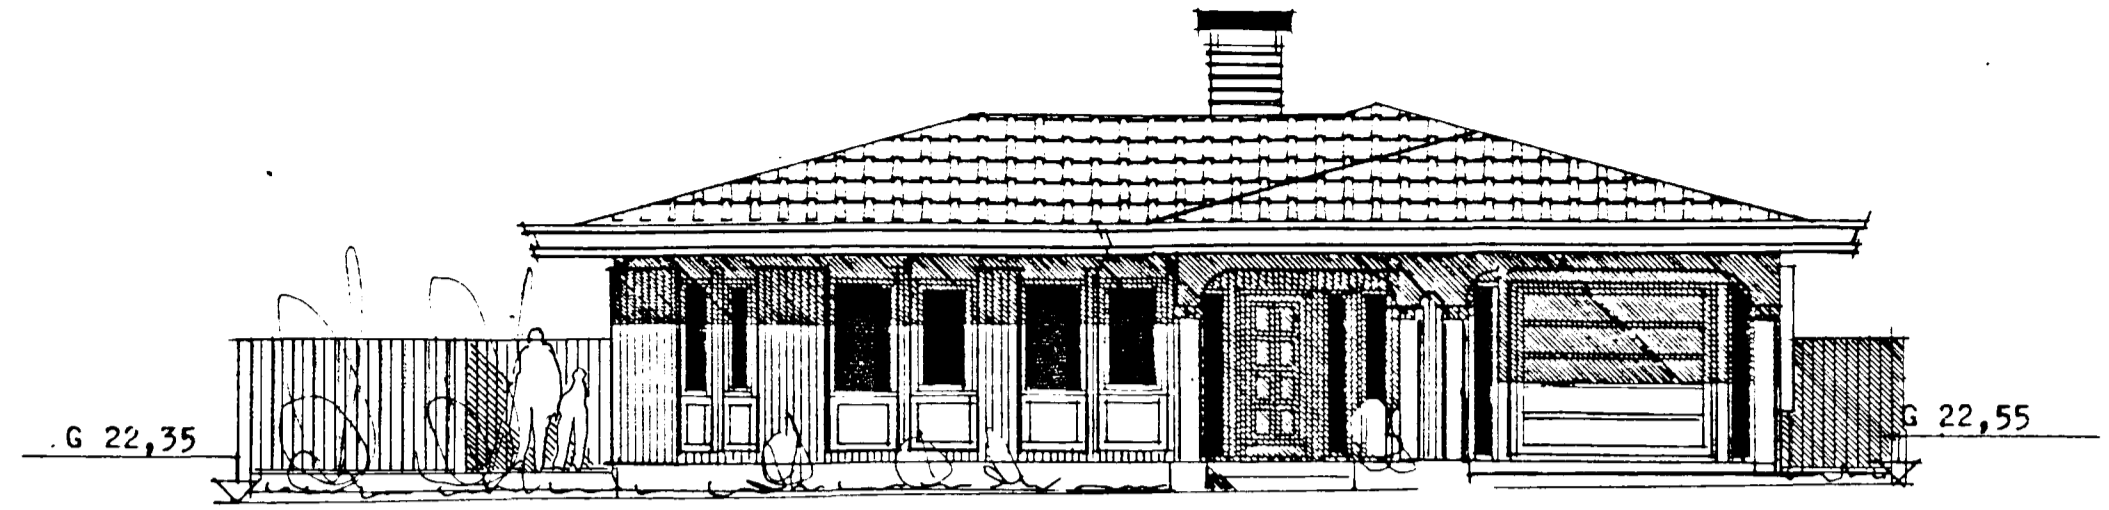

Samþykkt á fundi bygginga-
nefndar þ. 26.13.1987

BYGGINGAFULLTRÚGINN
Í HAFNARFIRÐI

E. Snæbjörnsson

SUÐ - AUSTUR

NORÐ - VESTUR

NORÐ - AUSTUR

SUÐ - VESTUR

bjarni snæbjörnsson *Bjarni Snæbjörnsson*
arkitekt f.a.l.

simi 5 3266 3 87 50

glitvangur 3

06.07.'86

útlit girding og skýli fyrir pott 1:100

br. 29.10.'86