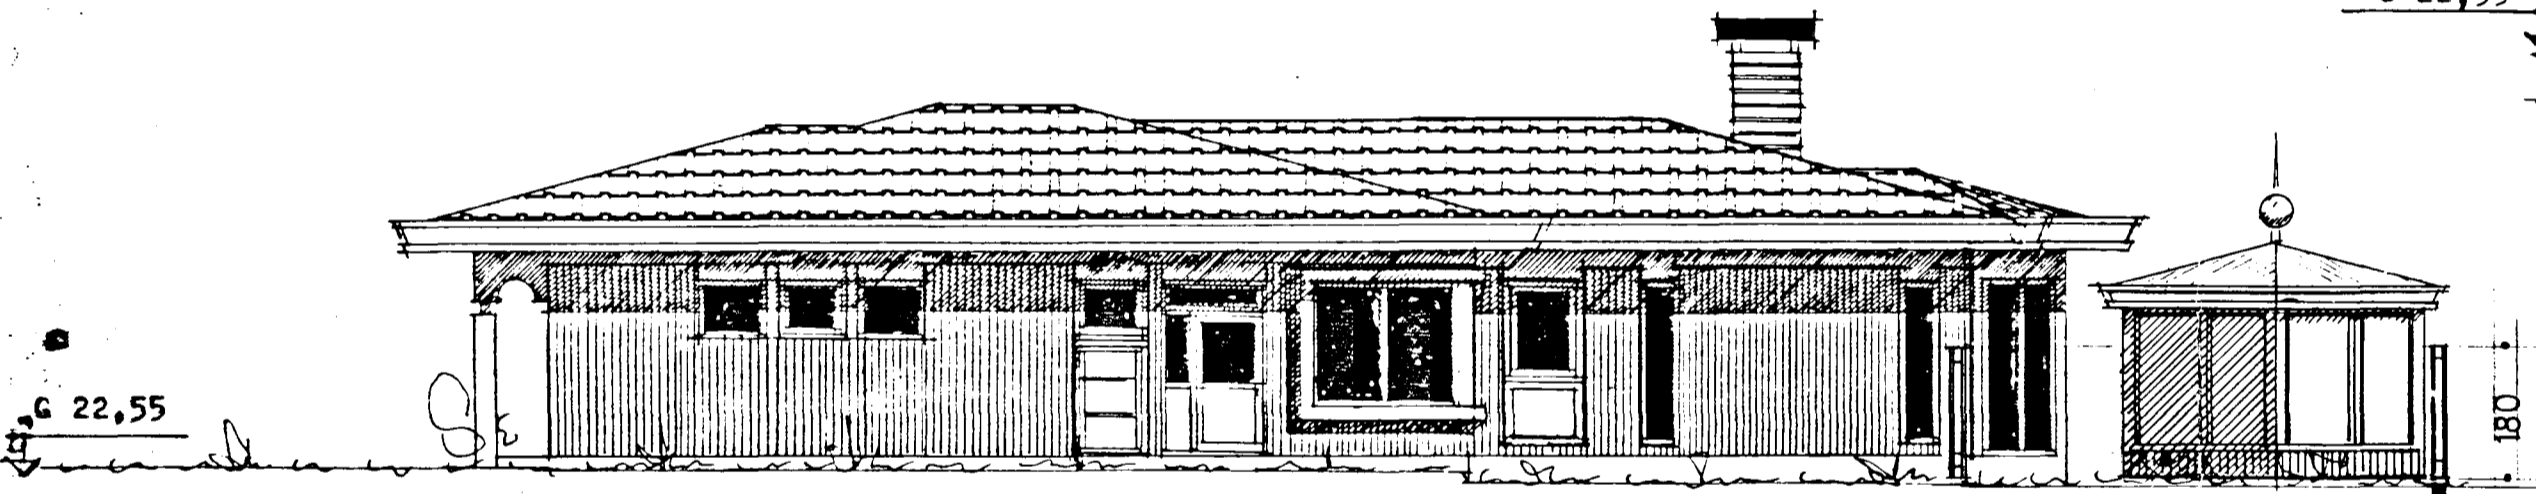

Samþykkt á fundi bygginga-
nefndar þ. 26.13.1987

BYGGINGAFULLTRÚGINN
Í HAFNARFIRÐI

E. Snæbjörnsson

SUÐ - AUSTUR

NORÐ - VESTUR

NORÐ - AUSTUR

SUÐ - VESTUR

bjarni snæbjörnsson *Bjarni Snæbjörnsson*
arkitekt f.a.l.

simi 5 3266 3 87 50

glitvangur 3

06.07.'86

útlit girding og skýli fyrir pott 1:100

br. 29.10.'86