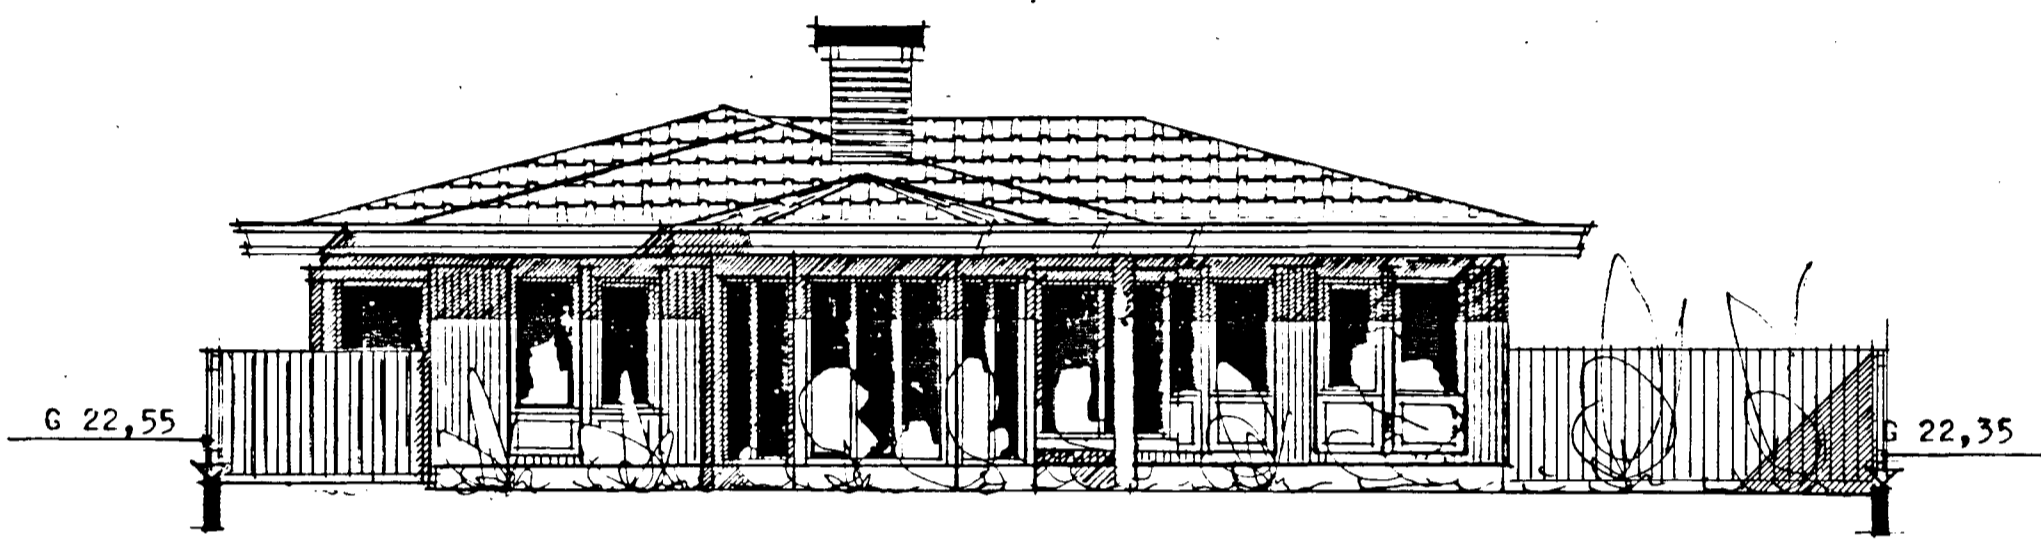

Samþykkt á fundi bygginga-
nefndar þ. 26.13.1987

BYGGINGAFULLTRÚGINN
Í HAFNARFIRÐI

E. Snæbjörnsson

SUÐ - AUSTUR

NORÐ - VESTUR

NORÐ - AUSTUR

SUÐ - VESTUR

bjarni snæbjörnsson *Bjarni Snæbjörnsson*
arkitekt f.a.l.

simi 5 3266 3 87 50

glitvangur 3

06.07.'86

útlit girding og skýli fyrir pott 1:100

br. 29.10.'86