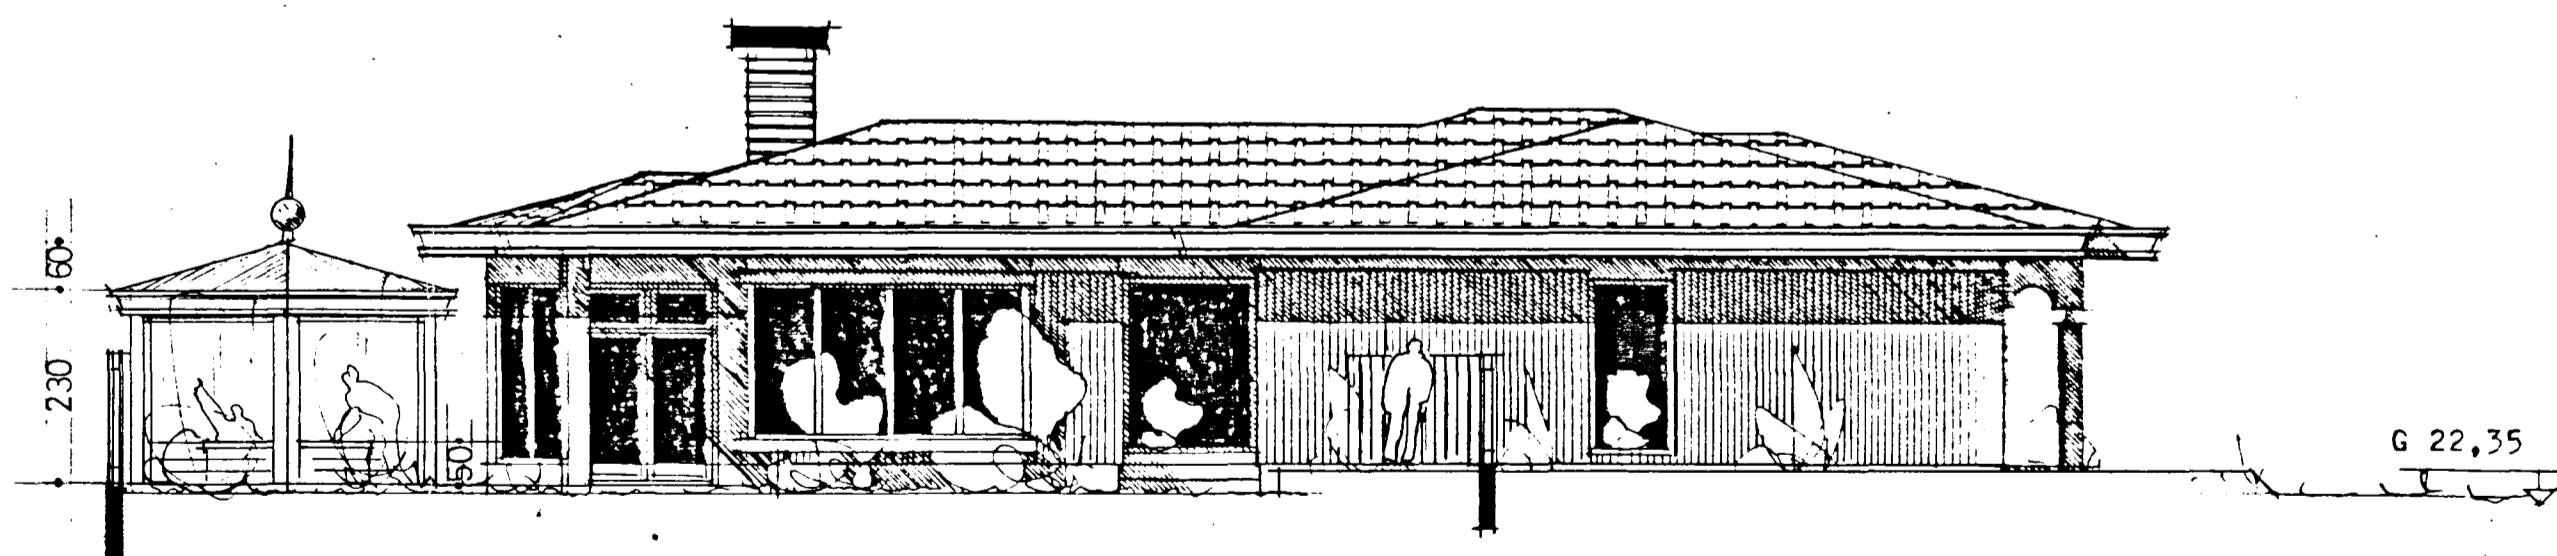

Samþykkt á fundi bygginga-
nefndar þ. 26.13.1987

BYGGINGAFULLTRÚGINN
Í HAFNARFIRÐI

E. Snæbjörnsson

SUÐ - AUSTUR

NORÐ - VESTUR

NORÐ - AUSTUR

SUÐ - VESTUR

bjarni snæbjörnsson *Bjarni Snæbjörnsson*
arkitekt f.a.l.

simi 5 3266 3 87 50

glitvangur 3

06.07.'86

útlit girding og skýli fyrir pott 1:100

br. 29.10.'86