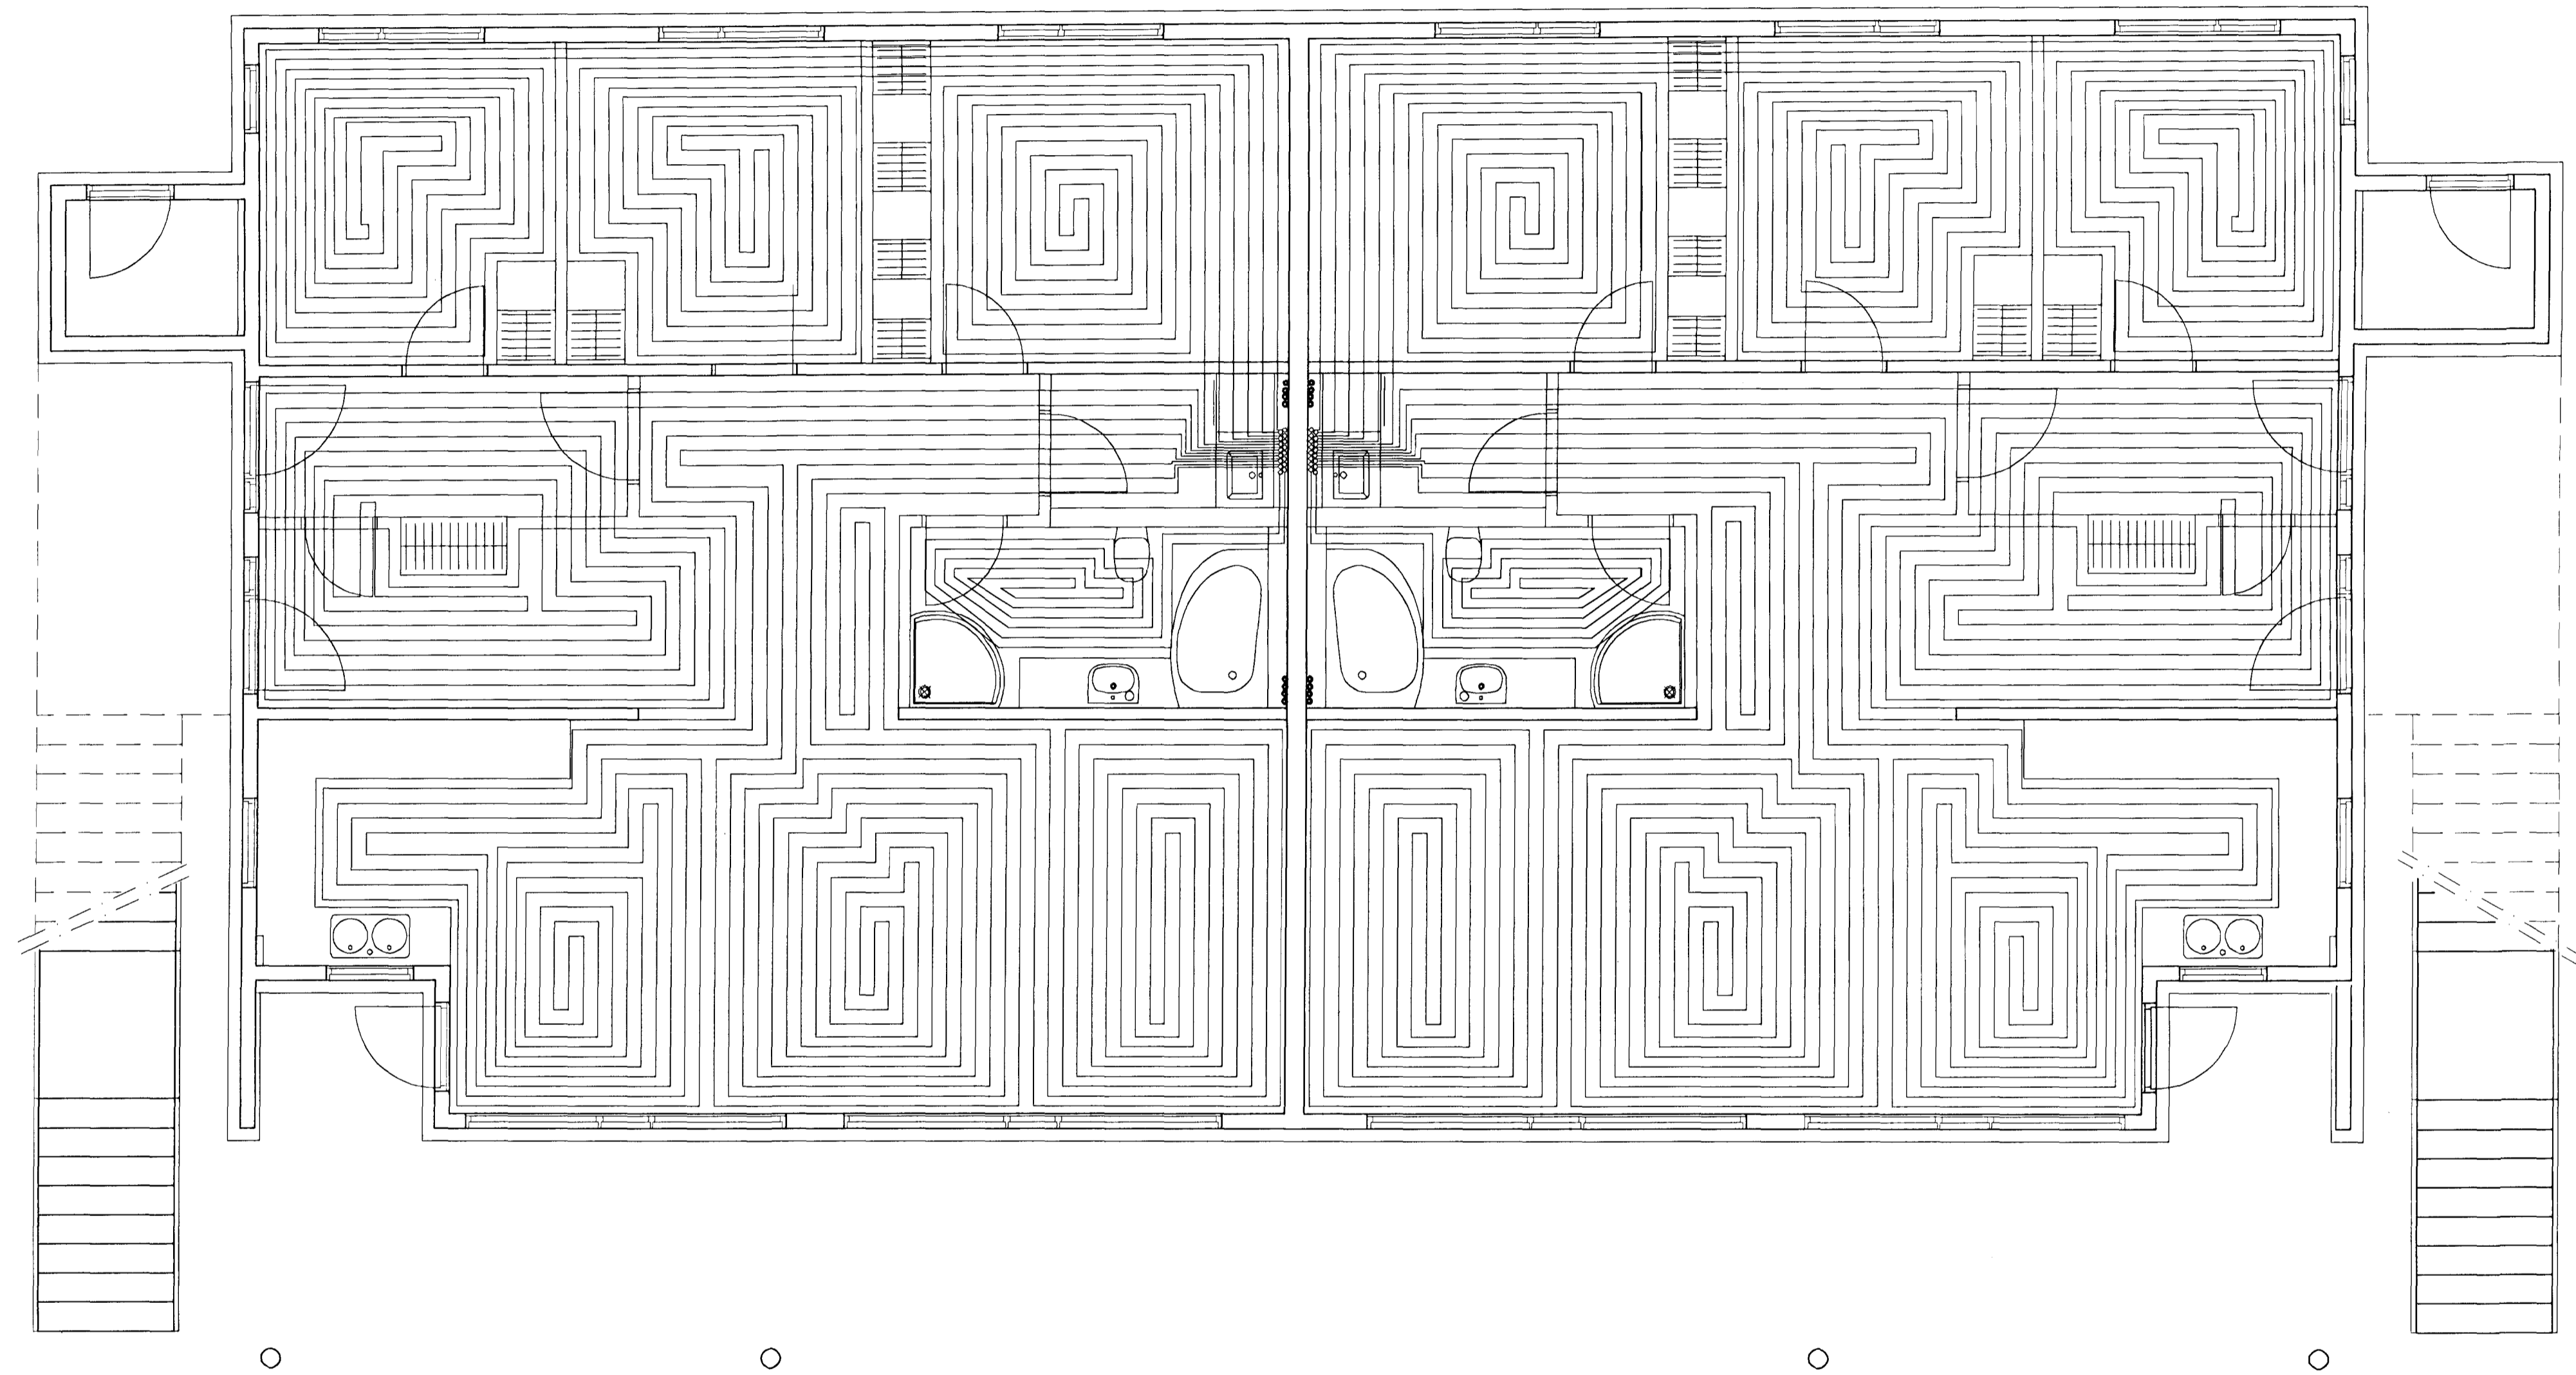

Byggingafultrúi Hafnarfjarðar
Móttekið þann
01 MAR 2013
G.S.

GÓLFHITALAGNIR
20x2.5 Pe-PEX c/c100 OG 150
SJÁ SNID

GRUNNMYND 1 HÆÐAR 1:50

LAGNIR, SNID, 1:20

01	APRÍL 08	SNID Í PLÖTU BR.	G.H.
Br.	Dags.	Eðli breytinga	Sign.