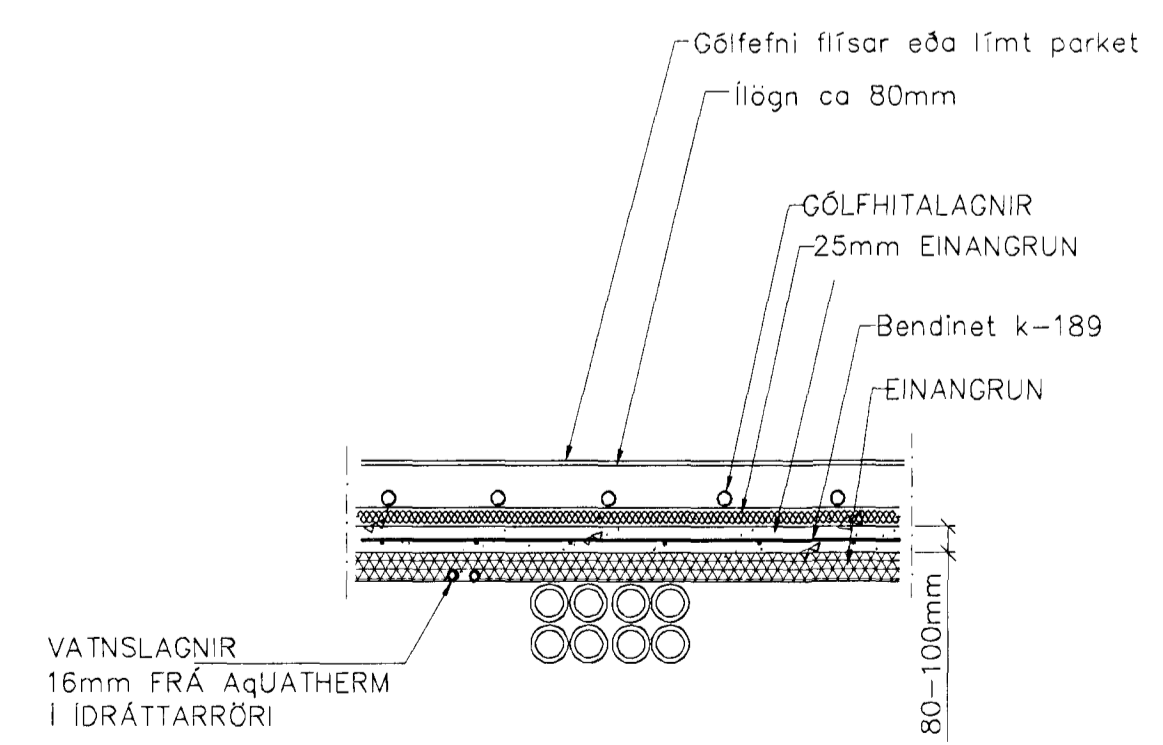

Byggingafultrúi Hafnarfjarðar
Móttekið þann
01 MAR 2013
G.S.

GÓLFHITALAGNIR
20x2.5 Pe-PEX c/c100 OG 150
SJÁ SNID

GRUNNMYND 1 HÆÐAR 1:50

LAGNIR, SNID, 1:20

01	APRÍL 08	SNID Í PLÖTU BR.	G.H.
Br.	Dags.	Eðli breytinga	Sign.