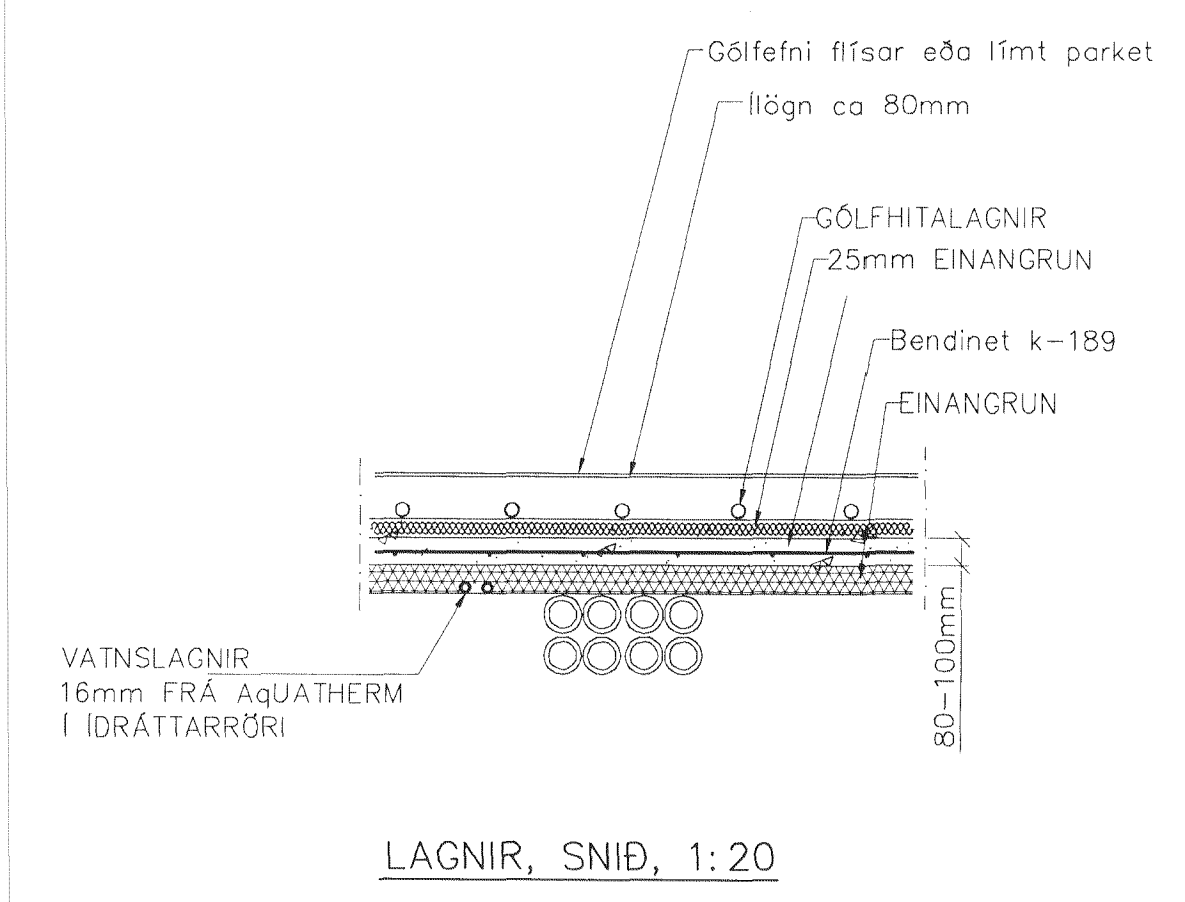

GRUNNMÝND 1 HÆÐAR 1:50

GÓLFHITALAGNIR  
 20x2.5 Pe-PEX c/c100 OG 150  
 SJÁ SNÍÐ

01	APRIL 08	SNÍÐ Í PLÖTU BR.	G.H.
Br.	Dags.	Eðli breytinga	Sign

**GLITVELLIT 1 HAFNARFIRÐI**

GÓLFHITALAGNIR 1 HÆÐAR  
 1 HÆÐAR