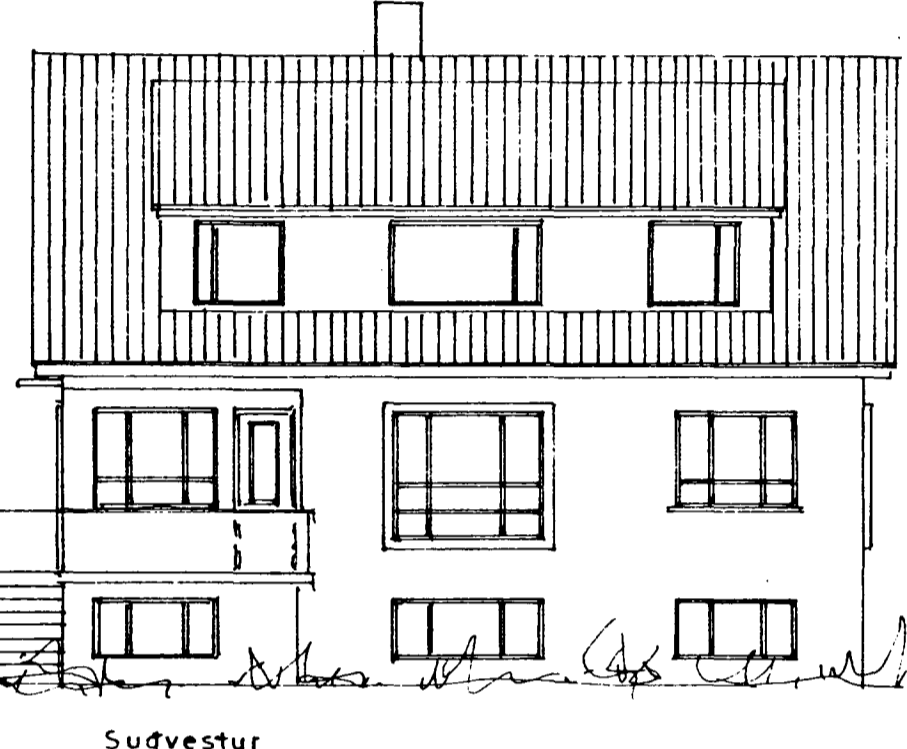

Norðaustur

Suðaustur

Sudvestur

Norðvestur

GRÆNAKINN
 AFSTAÐA 1 : 500

BREYTT OG ENDURTEIKNAD FRÁ
 TEIKN. F.S. FRÁ 53" 75" OG
 TEIKN. J.G.B. FRÁ 82".
 BREYTT 22 NOV 2000
 Gang í kjallara skipt með vegg fyrir innan hurð
 í þvottarhús (undir stiga). Það sem er fyrir innan
 vegg, er séreign 1. hæðar, en þvottahús 00-05
 verður séreign ris. Sameign í gangi minnkar.