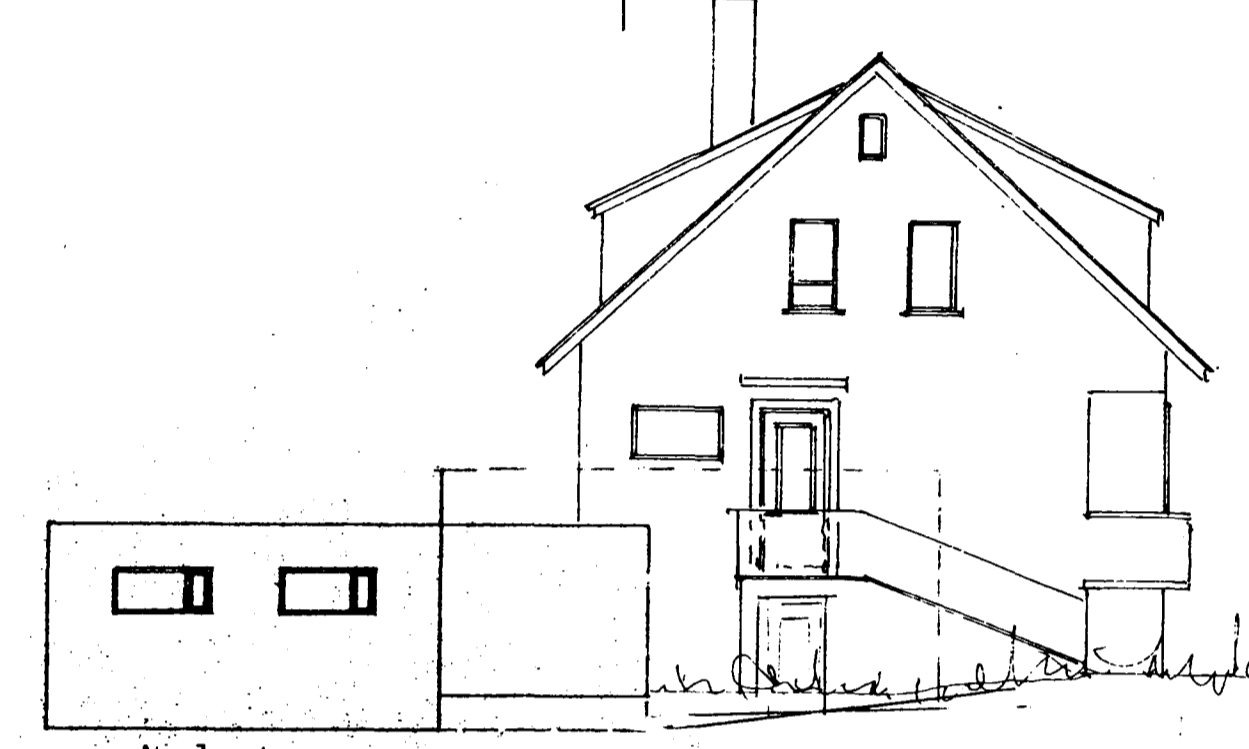

Norðaustur

Suðaustur

Sudvestur

Norðvestur

GRÆNAKINN
 AFSTAÐA 1 : 500

BREYTT OG ENDURTEIKNAD FRÁ
 TEIKN. F.S. FRÁ 53" 75" OG
 TEIKN. J.G.B. FRÁ 82".
 BREYTT 22 NOV 2000
 Gang í kjallara skipt með vegg fyrir innan hurð
 í þvottarhús (undir stiga). Það sem er fyrir innan
 vegg, er séreign 1. hæðar, en þvottahús 00-05
 verður séreign ris. Sameign í gangi minnkar.