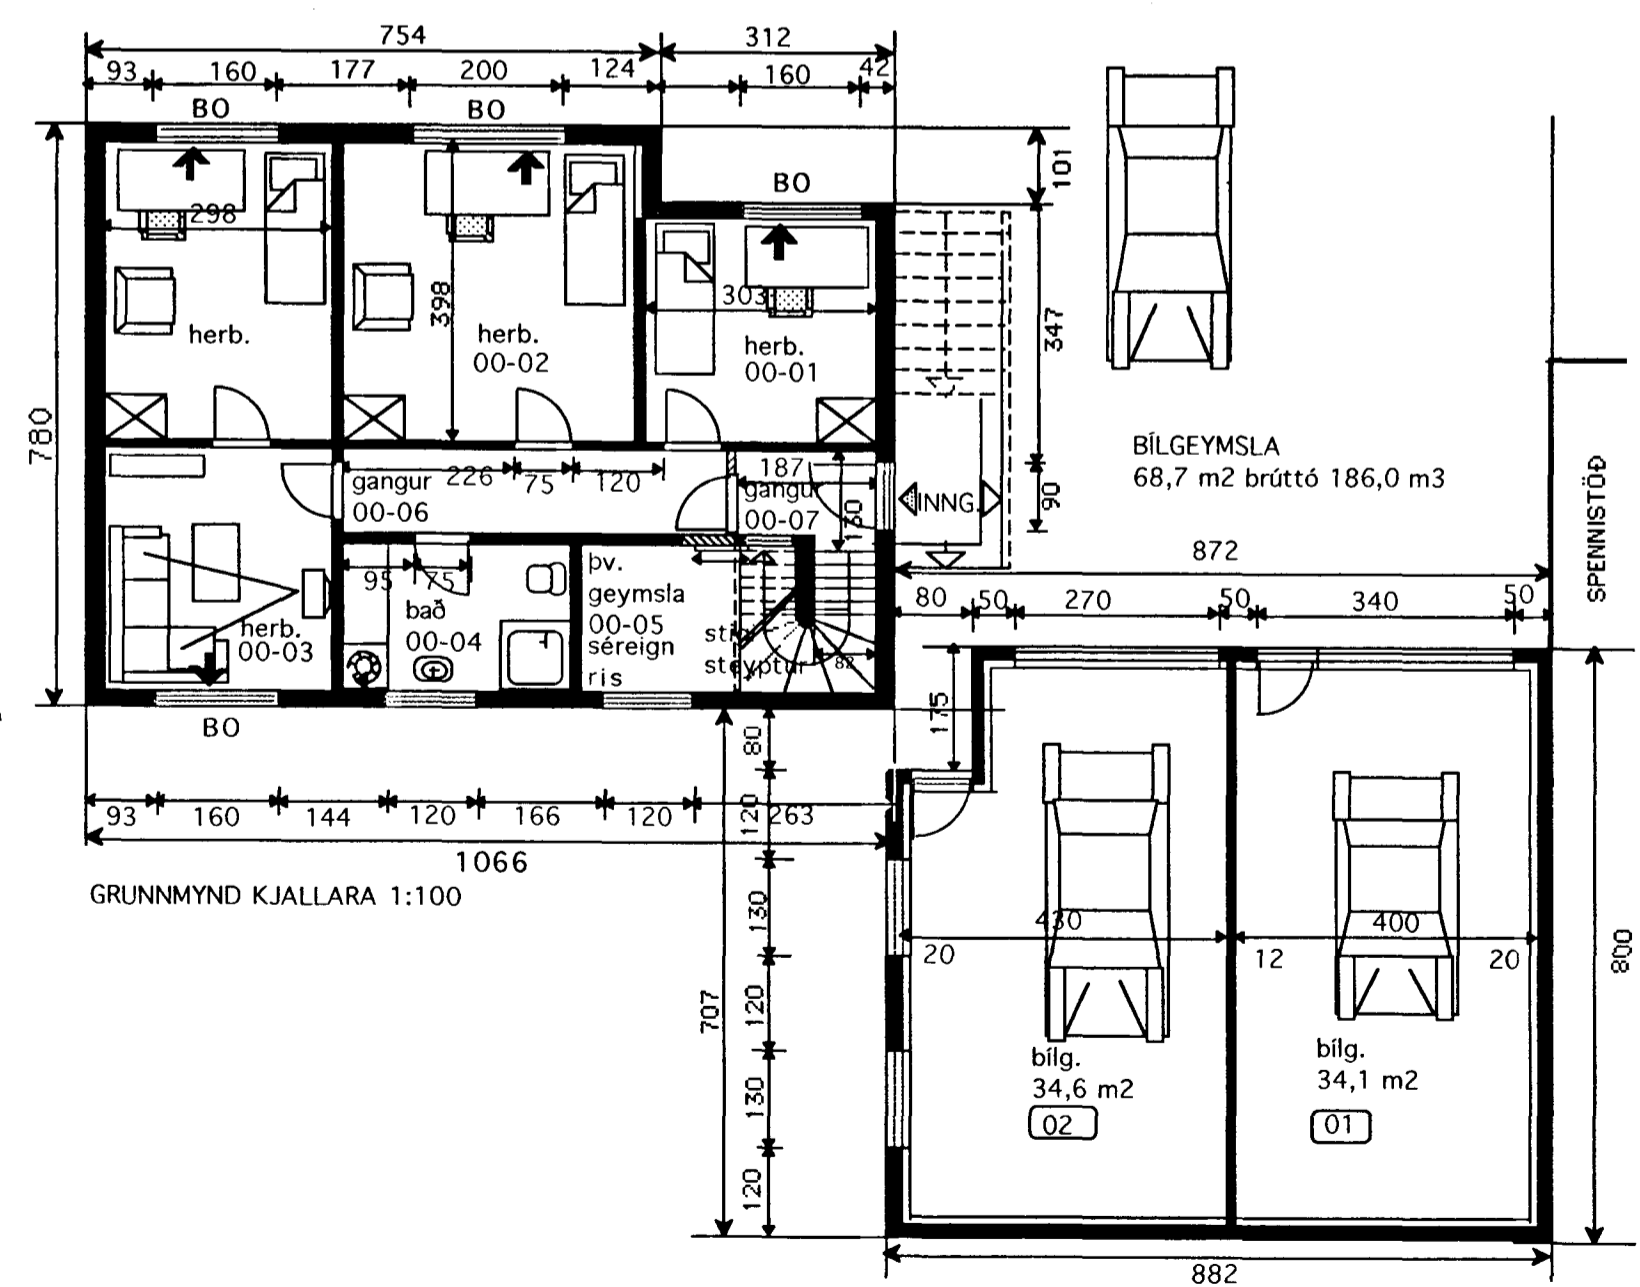

Norðaustur

Suðaustur

Sudvestur

Norðvestur

GRÆNAKINN
 AFSTAÐA 1 : 500

BREYTT OG ENDURTEIKNAD FRÁ
 TEIKN. F.S. FRÁ 53" 75" OG
 TEIKN. J.G.B. FRÁ 82".
 BREYTT 22 NOV 2000
 Gang í kjallara skipt með vegg fyrir innan hurð
 í þvottarhús (undir stiga). Það sem er fyrir innan
 vegg, er séreign 1. hæðar, en þvottahús 00-05
 verður séreign ris. Sameign í gangi minnkar.