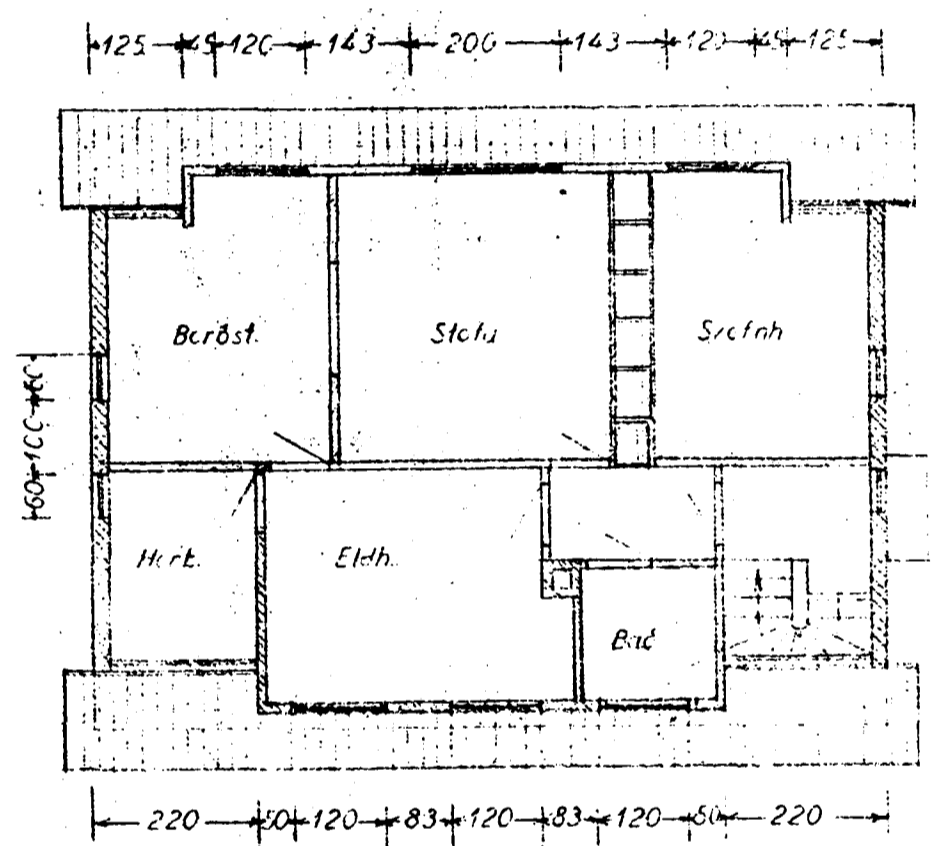

Norðaustur

Suðaustur

Sudvestur

Norðvestur

GRÆNAKINN
 AFSTAÐA 1 : 500

BREYTT OG ENDURTEIKNAD FRÁ
 TEIKN. F.S. FRÁ 53" 75" OG
 TEIKN. J.G.B. FRÁ 82".
 BREYTT 22 NOV 2000
 Gang í kjallara skipt með vegg fyrir innan hurð
 í þvottarhús (undir stiga). Það sem er fyrir innan
 vegg, er séreign 1. hæðar, en þvottahús 00-05
 verður séreign ris. Sameign í gangi minnkar.