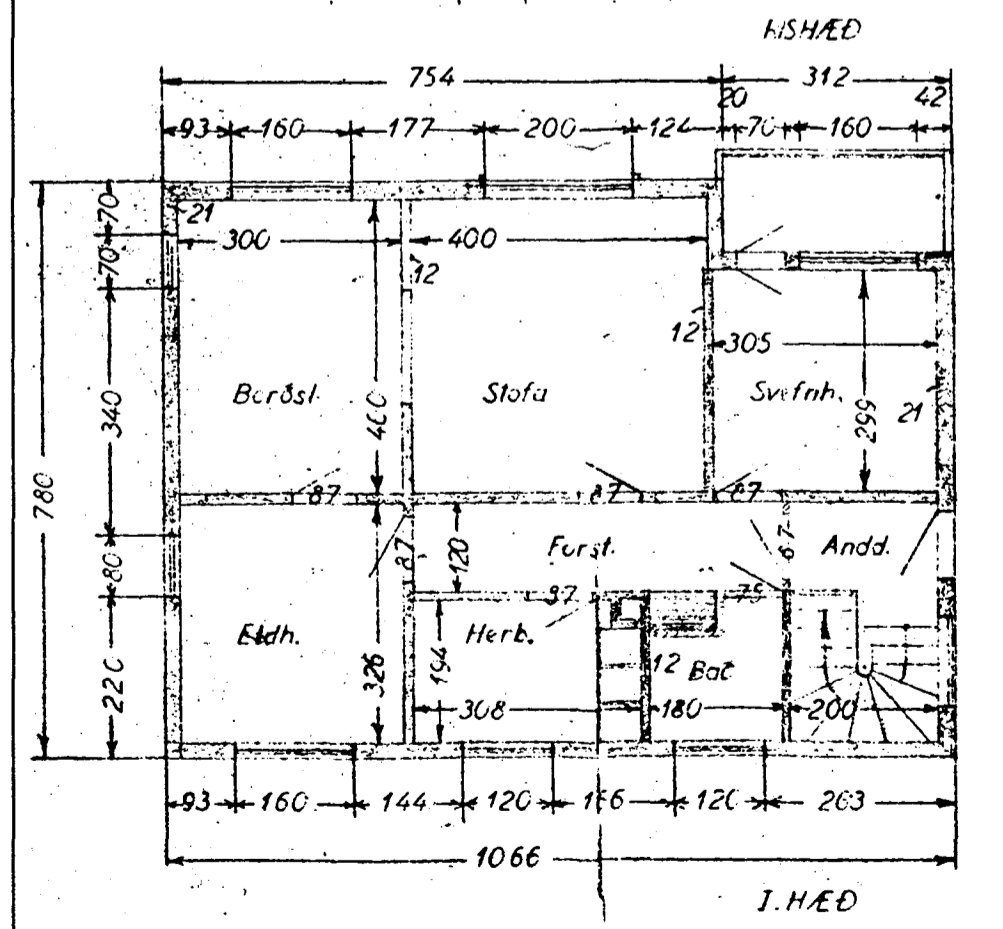

Norðaustur

Suðaustur

Sudvestur

Norðvestur

GRÆNAKINN
 AFSTAÐA 1 : 500

BREYTT OG ENDURTEIKNAD FRÁ
 TEIKN. F.S. FRÁ 53" 75" OG
 TEIKN. J.G.B. FRÁ 82".
 BREYTT 22 NOV 2000
 Gang í kjallara skipt með vegg fyrir innan hurð
 í þvottarhús (undir stiga). Það sem er fyrir innan
 vegg, er séreign 1. hæðar, en þvottahús 00-05
 verður séreign ris. Sameign í gangi minnkar.