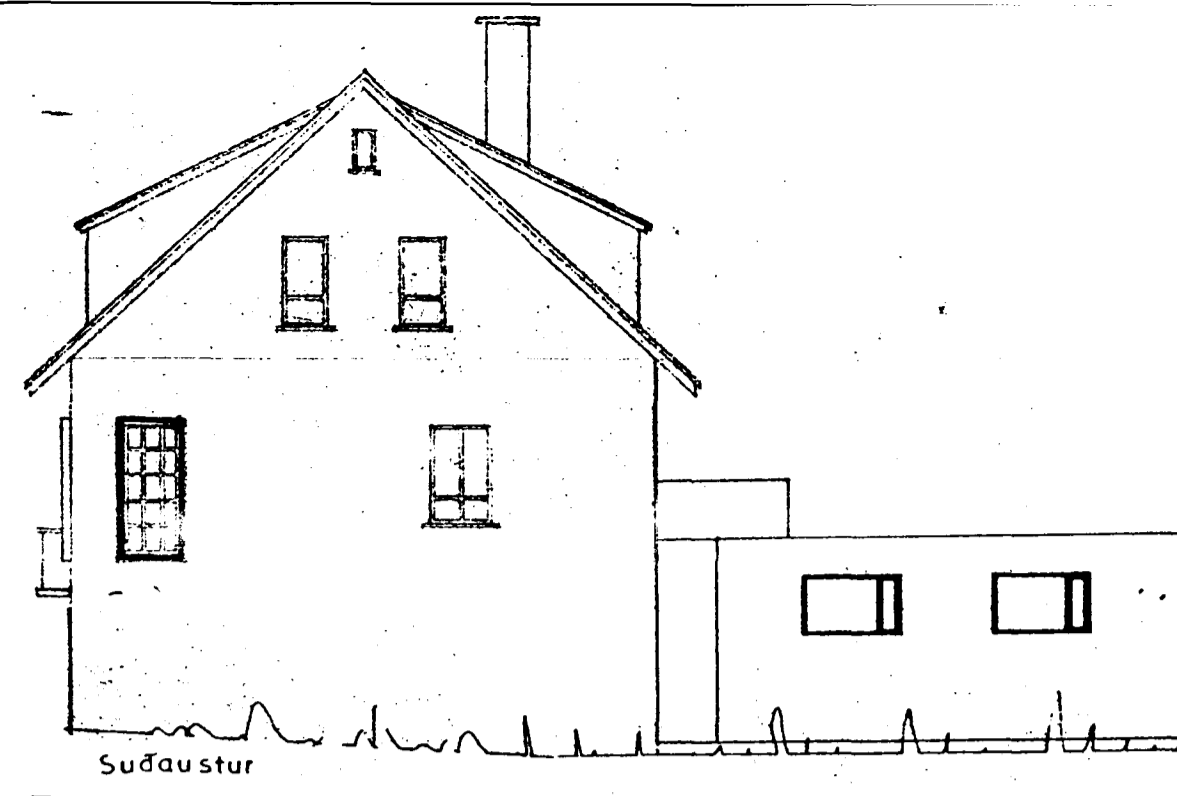

Norðaustur

Suðaustur

Sudvestur

Norðvestur

GRÆNAKINN
 AFSTAÐA 1 : 500

BREYTT OG ENDURTEIKNAD FRÁ
 TEIKN. F.S. FRÁ 53" 75" OG
 TEIKN. J.G.B. FRÁ 82".
 BREYTT 22 NOV 2000
 Gang í kjallara skipt með vegg fyrir innan hurð
 í þvottarhús (undir stiga). Það sem er fyrir innan
 vegg, er séreign 1. hæðar, en þvottahús 00-05
 verður séreign ris. Sameign í gangi minnkar.