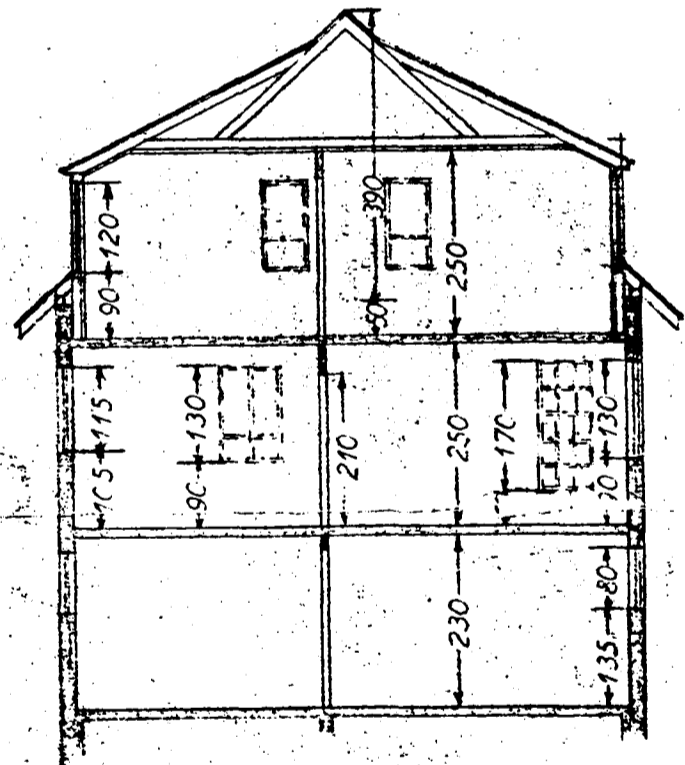

Norðaustur

Suðaustur

Sudvestur

Norðvestur

GRÆNAKINN
 AFSTAÐA 1 : 500

BREYTT OG ENDURTEIKNAD FRÁ
 TEIKN. F.S. FRÁ 53" 75" OG
 TEIKN. J.G.B. FRÁ 82".
 BREYTT 22 NOV 2000
 Gang í kjallara skipt með vegg fyrir innan hurð
 í þvottarhús (undir stiga). Það sem er fyrir innan
 vegg, er séreign 1. hæðar, en þvottahús 00-05
 verður séreign ris. Sameign í gangi minnkar.