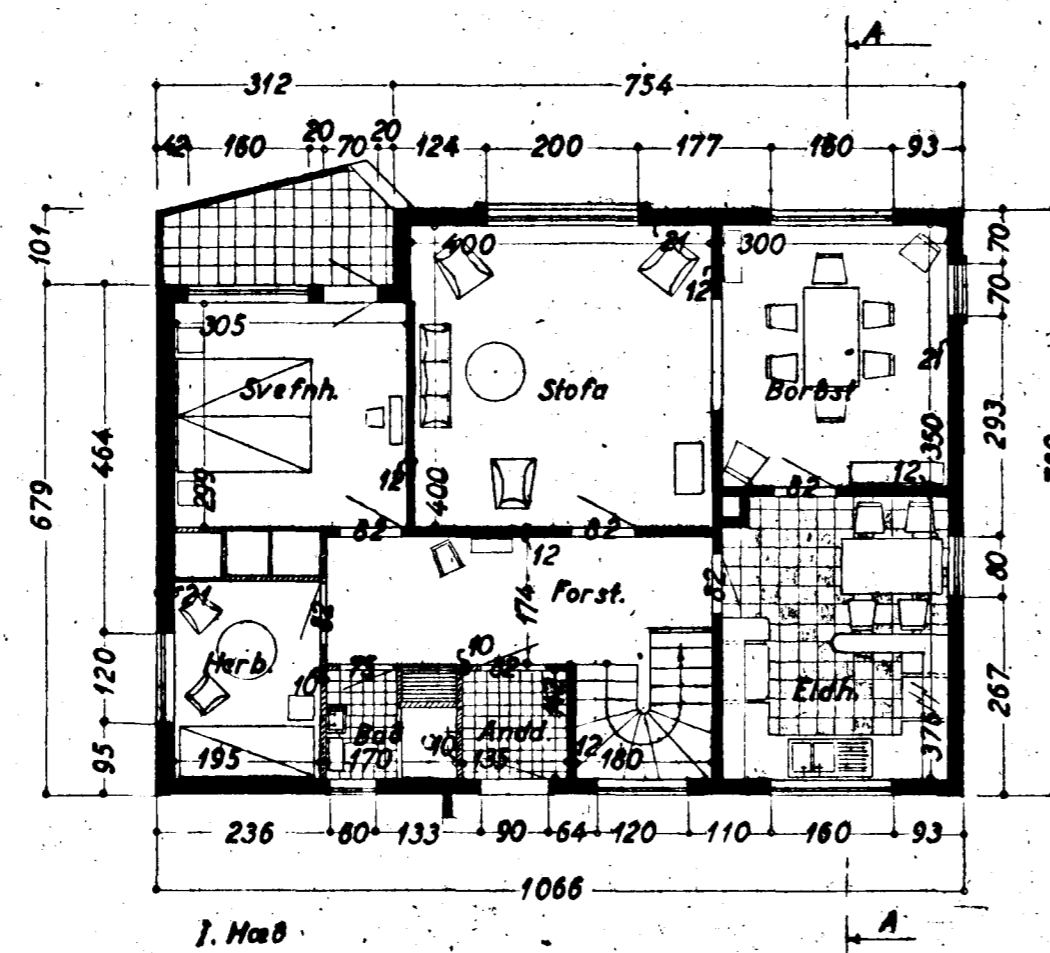

1:100

80m<sup>2</sup> íbúðarhús  
við Grænukinnu nr. 18  
Eig. Höfður Þórarinnsson

AFSTÖÐUMYND

1:500

Sp 17/8 1953

STIGI A I. HÆÐ  
1:20  
Mál 1 cm.

Maðmaráðgjafi & arkitekt Sigurður