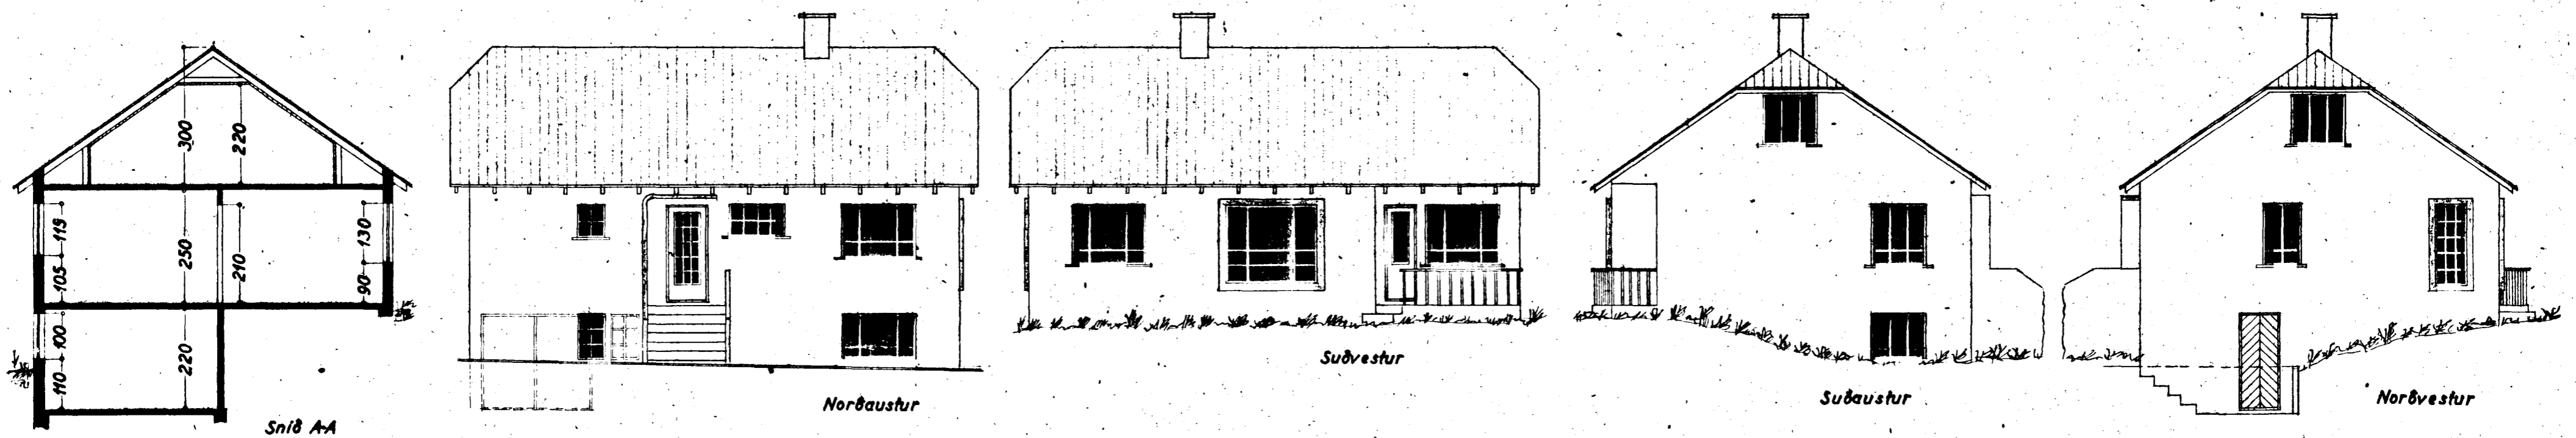

1:100

80m<sup>2</sup> íbúðarhús  
við Grænukinnu nr. 18  
Eig. Höfður Þórarinnsson

AFSTÖÐUMYND

1:500

Sp 17/8 1953

STIGI A I. HÆÐ  
1:20  
Mál 1 cm.

Maðmaráðgjafi & arkitekt Sigurður