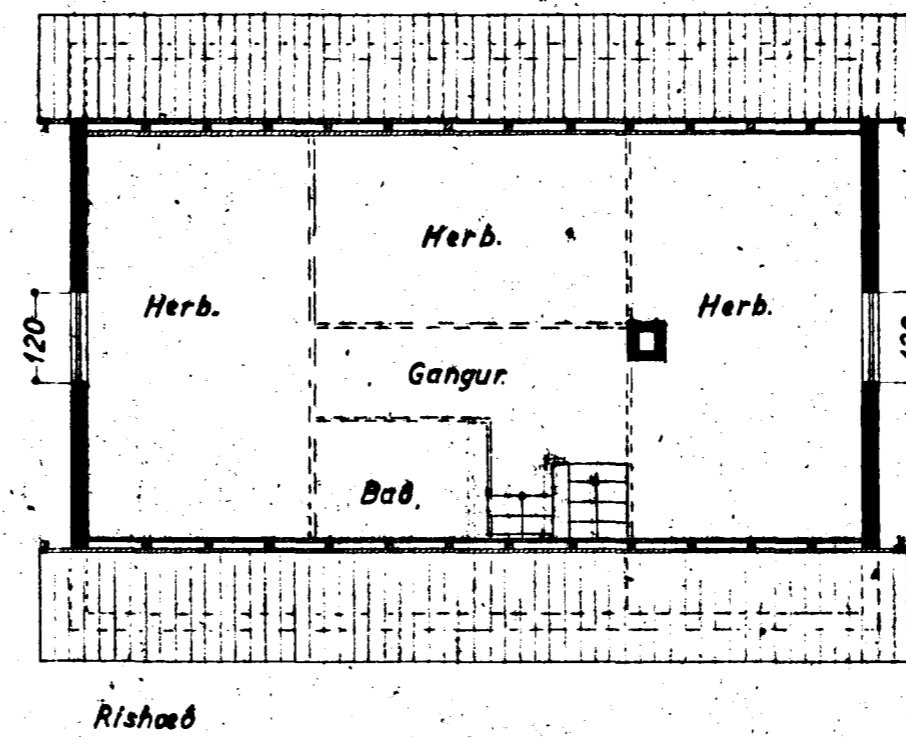

1:100

80m<sup>2</sup> íbúðarhús  
við Grænukinnu nr. 18  
Eig. Höfður Þórarinnsson

AFSTÖÐUMYND

1:500

Sp 17/8 1953

STIGI A I. HÆÐ  
1:20  
Mál 1 cm.

Maðmaráðgjafi & arkitekt Sigurður