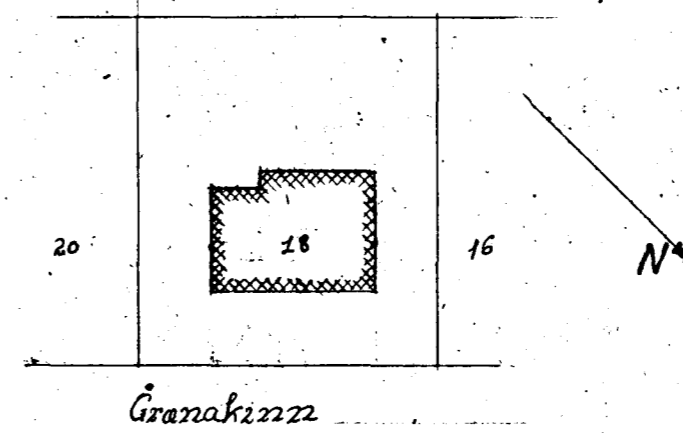

1:100

80m<sup>2</sup> íbúðarhús  
við Grænukinnu nr. 18  
Eig. Höfður Þórarinnsson

AFSTÖÐUMYND

1:500

Sp 17/8 1953

STIGI A I. HÆÐ  
1:20  
Mál 1 cm.

Maðmaráðgjafi & arkitekt Sigurður