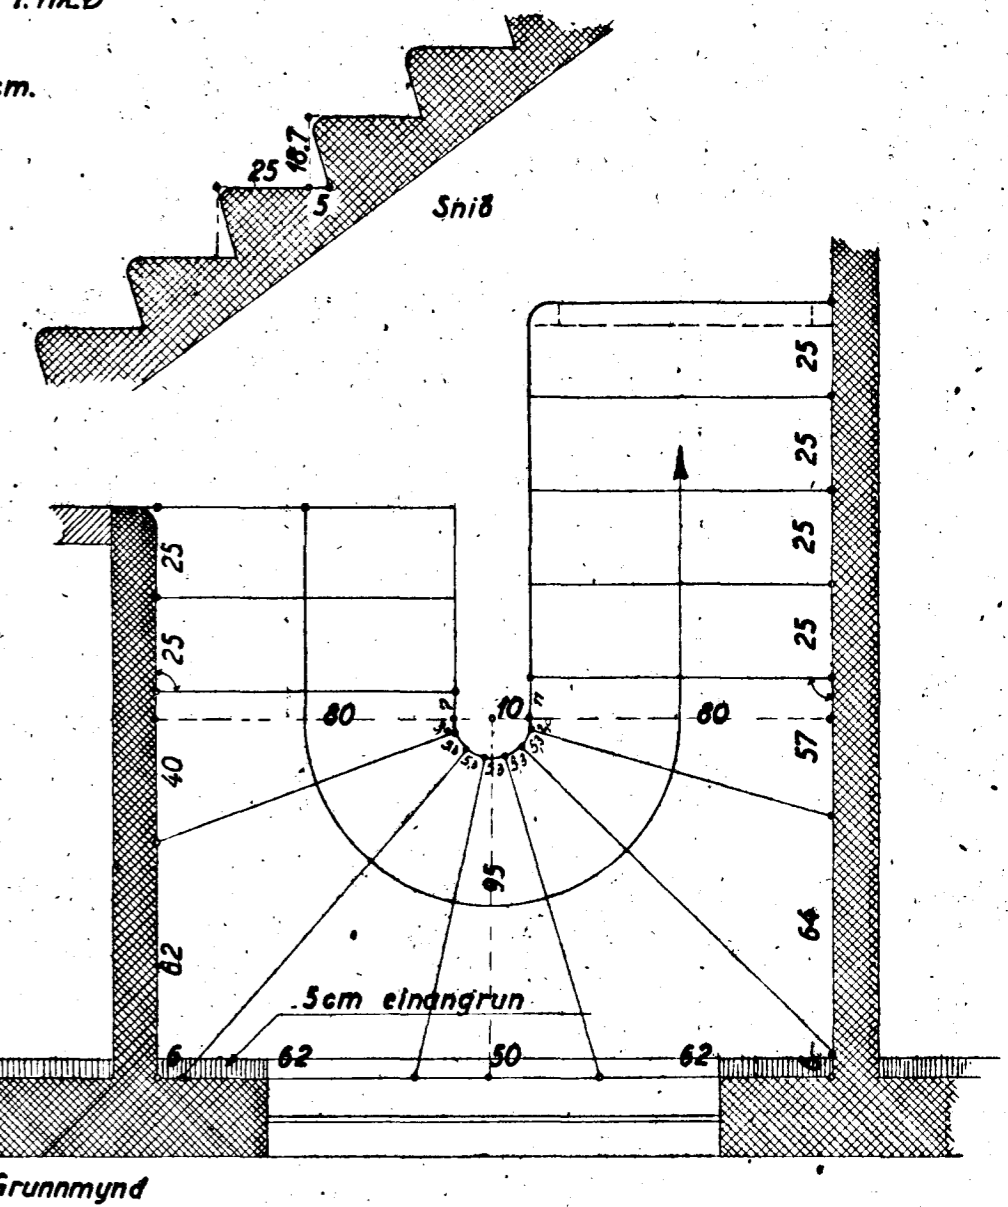

1:100

80m<sup>2</sup> íbúðarhús  
við Grænukinnu nr. 18  
Eig. Höfður Þórarinnsson

AFSTÖÐUMYND

1:500

Sp 17/8 1953

STIGI A I. HÆÐ  
1:20  
Mál 1 cm.

Maðmaráðgjafi & arkitekt Sigurður