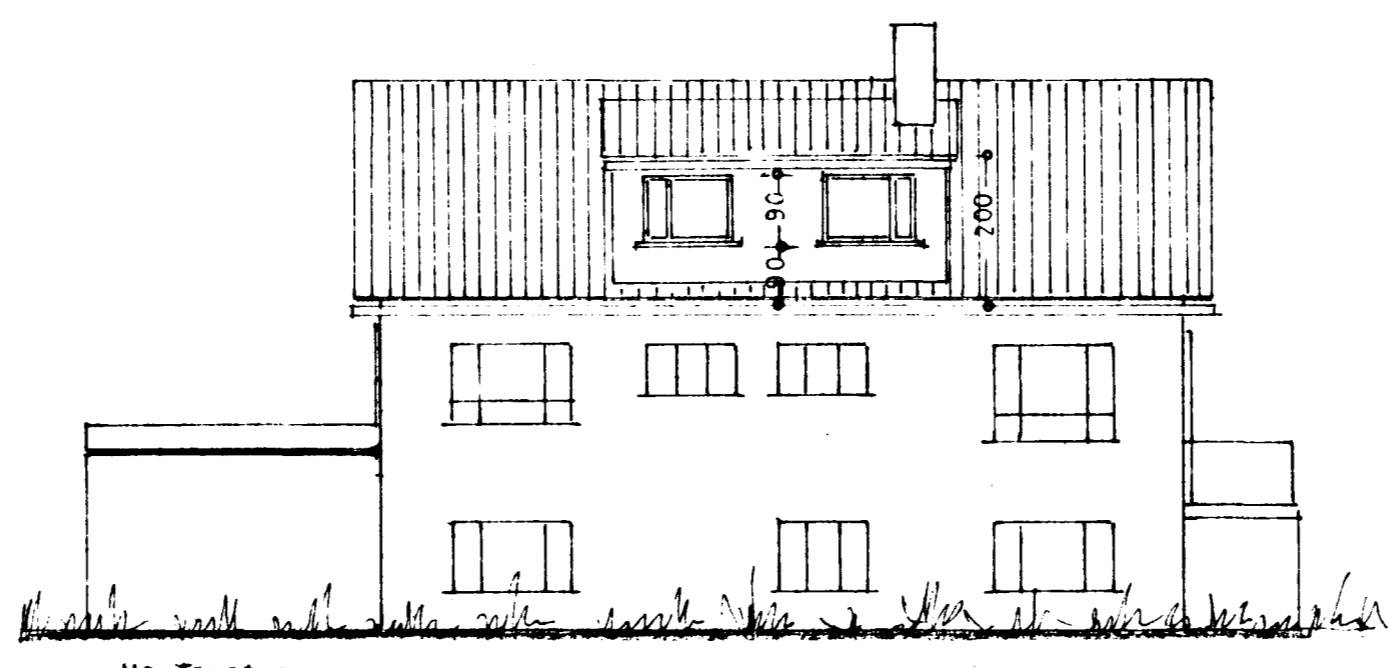

Samþykkt á fundi bygginga-
nefndar þ. 26. 7. 1972

BYGGINGAFLUTRÚINN
Í HAFNARFIRÐI

S. Sigurðsson

Sudvestur

Norðaustur

Grunnmynd (rish.)

Suðaustur

Snid: A-A

Nordvestur

Afstöðumynd
1:500

STÆRÐ:

Kvistur á nordausturhlíð $12,0 \text{ m}^3$

Bílg. $31,2 \text{ m}^2$, $78,0 \text{ m}^3$

GRÆNAKINN NR 1
KVISTUR A NA-HLÍÐ OG BILGEYMSLA

Útlit }
Grunnmynd } 1:100
Snid }
Afstöðumynd 1:500

Hafnarfirði 2. júlí 1972

S. Sigurðsson

TEIKN.