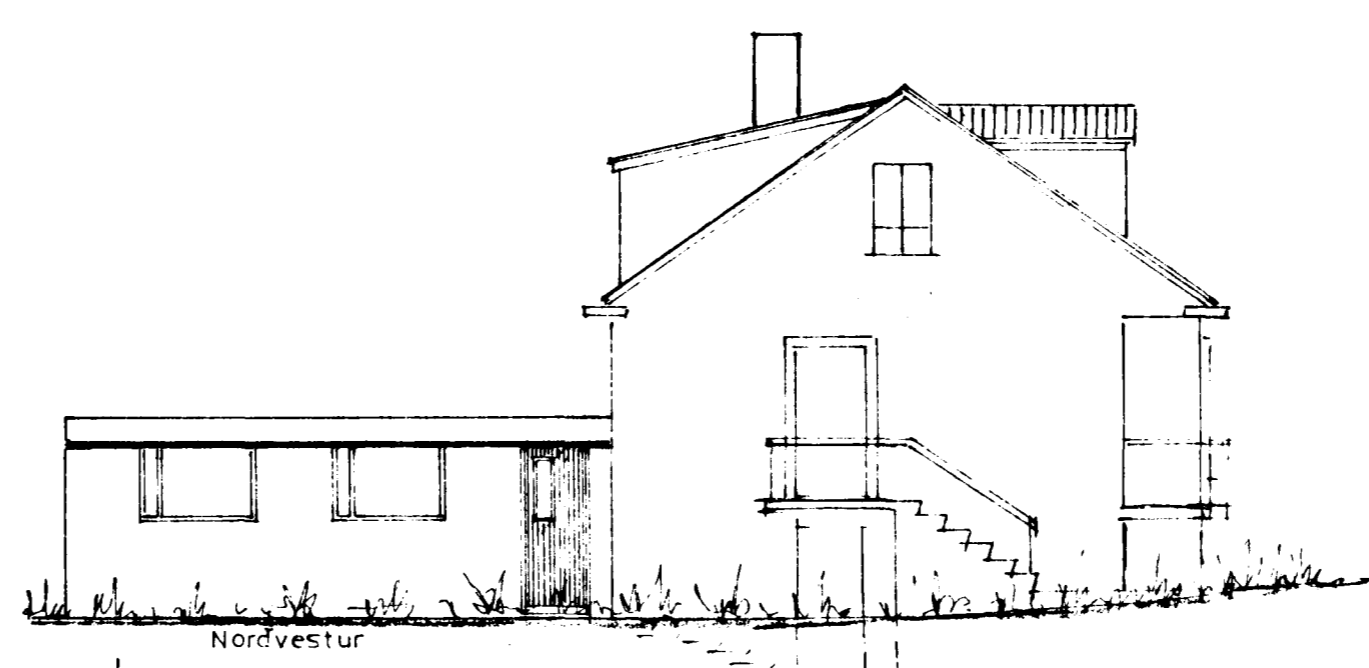

Samþykkt á fundi bygginga-
nefndar þ. 26. 7. 1972

BYGGINGAFLUTRÚINN
Í HAFNARFIRÐI

S. Sigurðsson

Sudvestur

Norðaustur

Grunnmynd (rish.)

Suðaustur

Snid: A-A

Nordvestur

Afstöðumynd
1:500

STÆRÐ:

Kvistur á nordausturhlíð $12,0 \text{ m}^3$

Bílg. $31,2 \text{ m}^2$, $78,0 \text{ m}^3$

GRÆNAKINN NR 1
KVISTUR A NA-HLÍÐ OG BILGEYMSLA

Útlit }
Grunnmynd } 1:100
Snid }
Afstöðumynd 1:500

Hafnarfirði 2. júlí 1972

S. Sigurðsson

TEIKN.