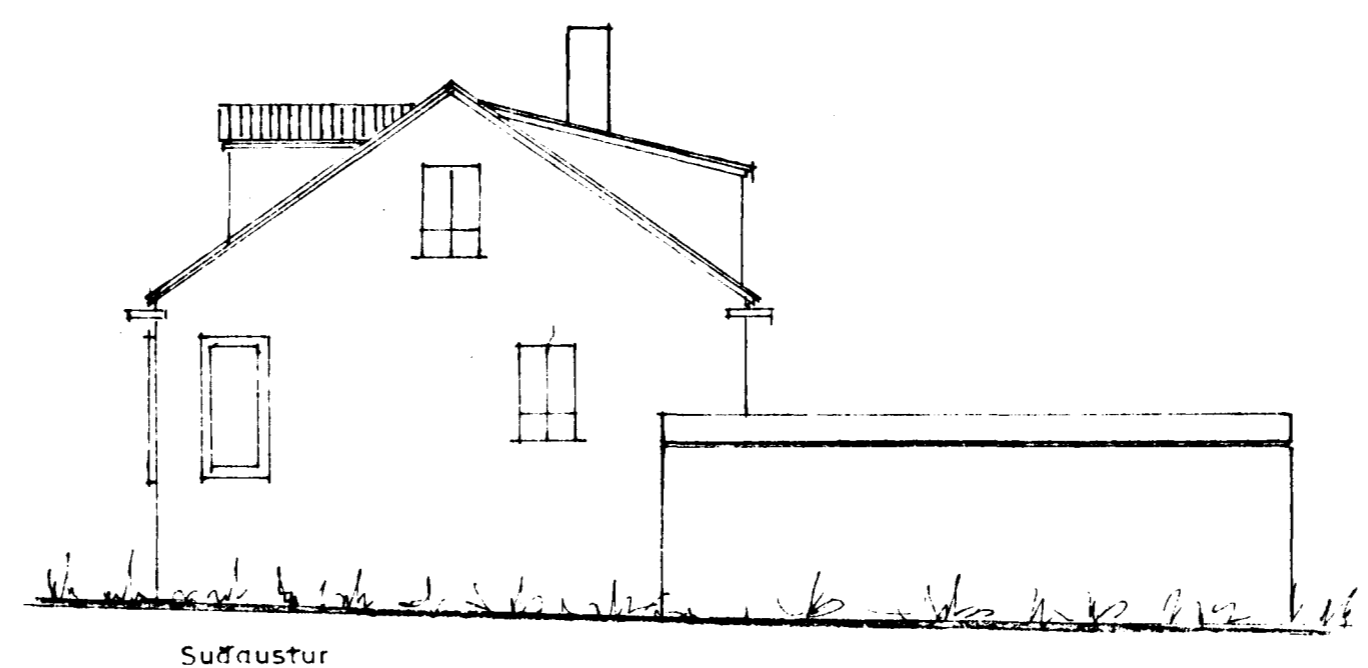

Samþykkt á fundi bygginga-
nefndar þ. 26. 7. 1972

BYGGINGAFLUTRÚINN
Í HAFNARFIRÐI

S. Sigurðsson

Sudvestur

Norðaustur

Grunnmynd (rish.)

Suðaustur

Snid: A-A

Nordvestur

Afstöðumynd
1:500

STÆRÐ:

Kvistur á nordausturhlíð $12,0 \text{ m}^3$

Bílg. $31,2 \text{ m}^2$, $78,0 \text{ m}^3$

GRÆNAKINN NR 1
KVISTUR A NA-HLÍÐ OG BILGEYMSLA

Útlit }
Grunnmynd } 1:100
Snid }
Afstöðumynd 1:500

Hafnarfirði 2. júlí 1972

S. Sigurðsson

TEIKN.