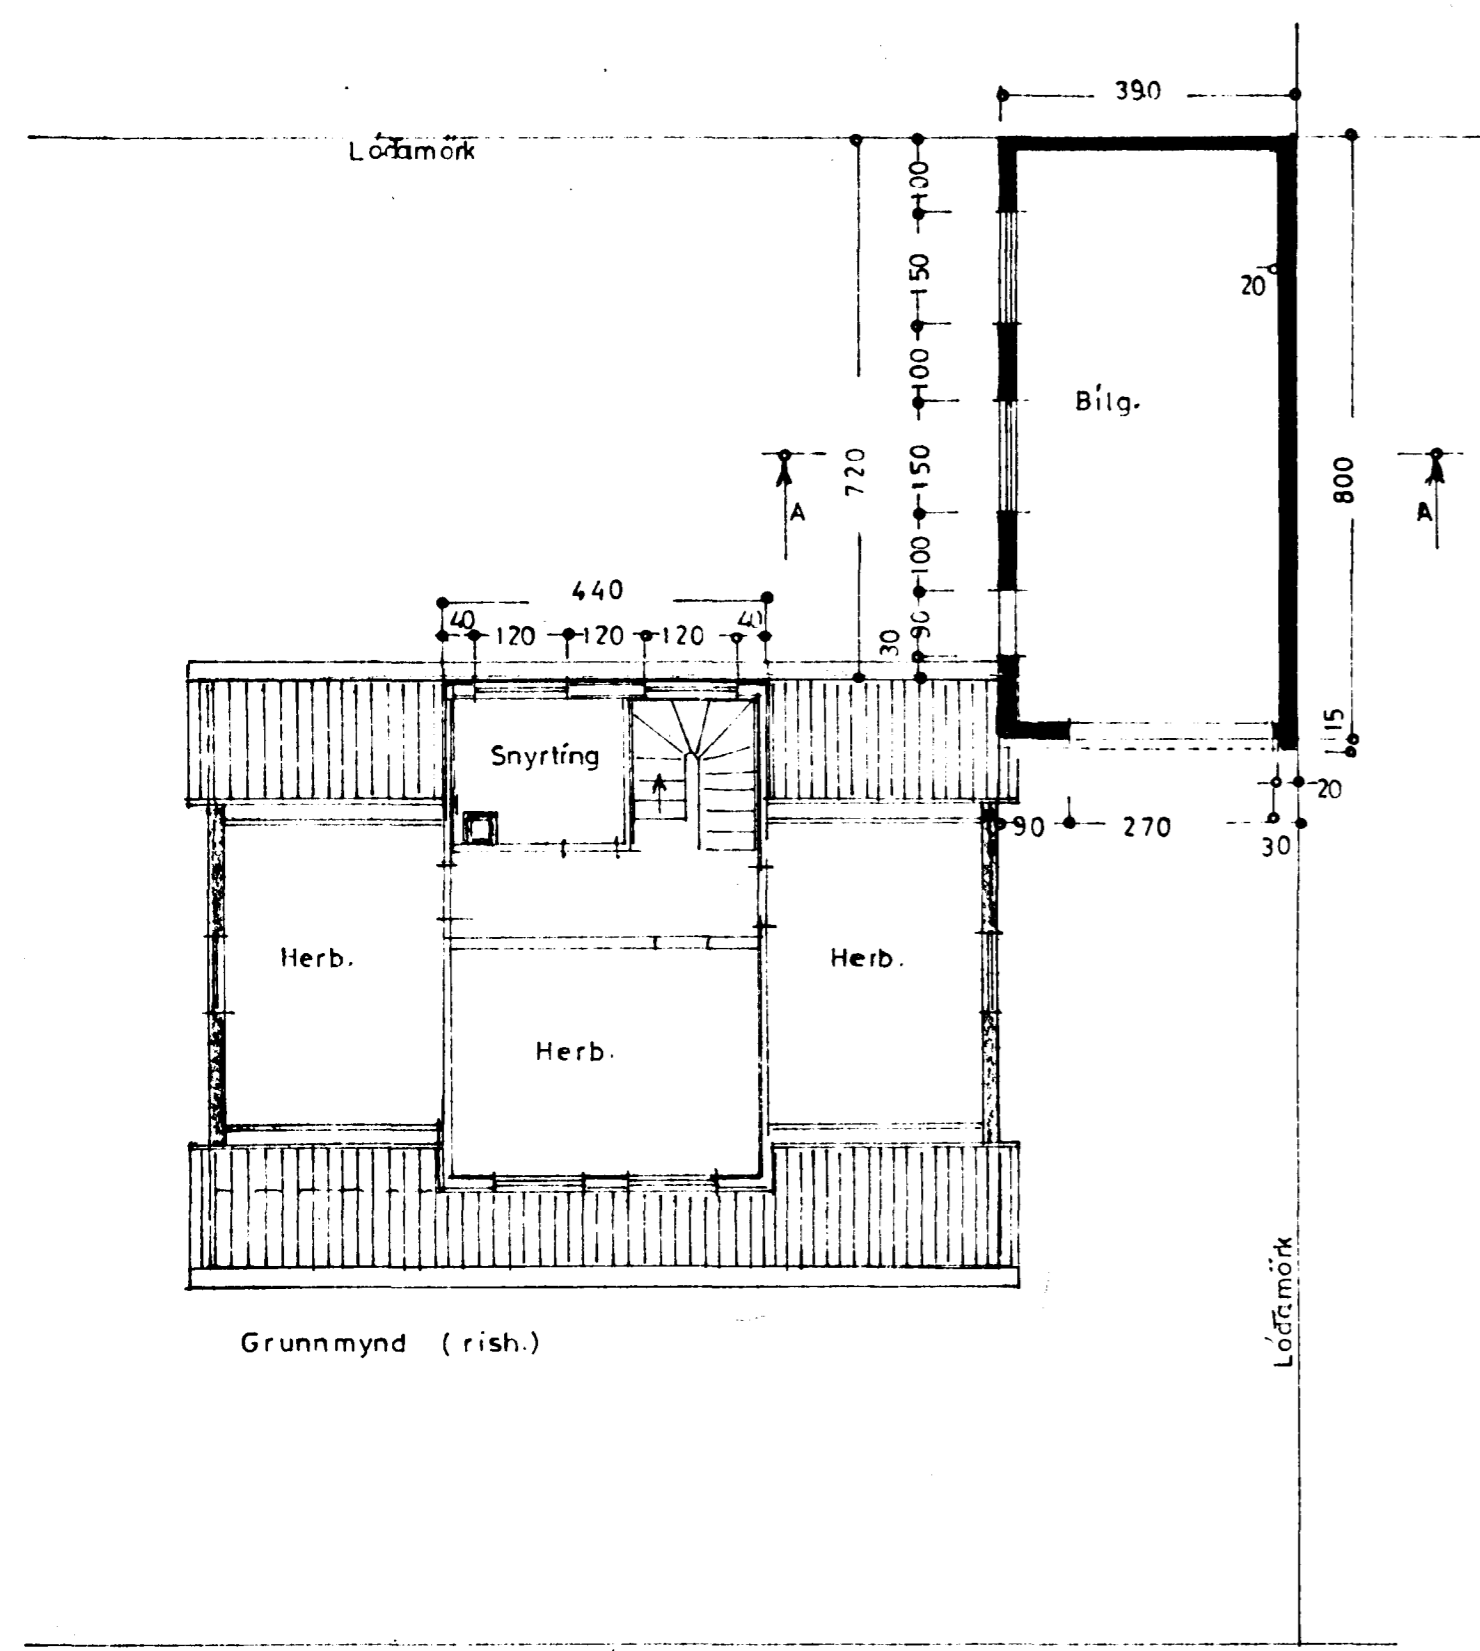

Sudvestur

Grunnmynd (rish.)