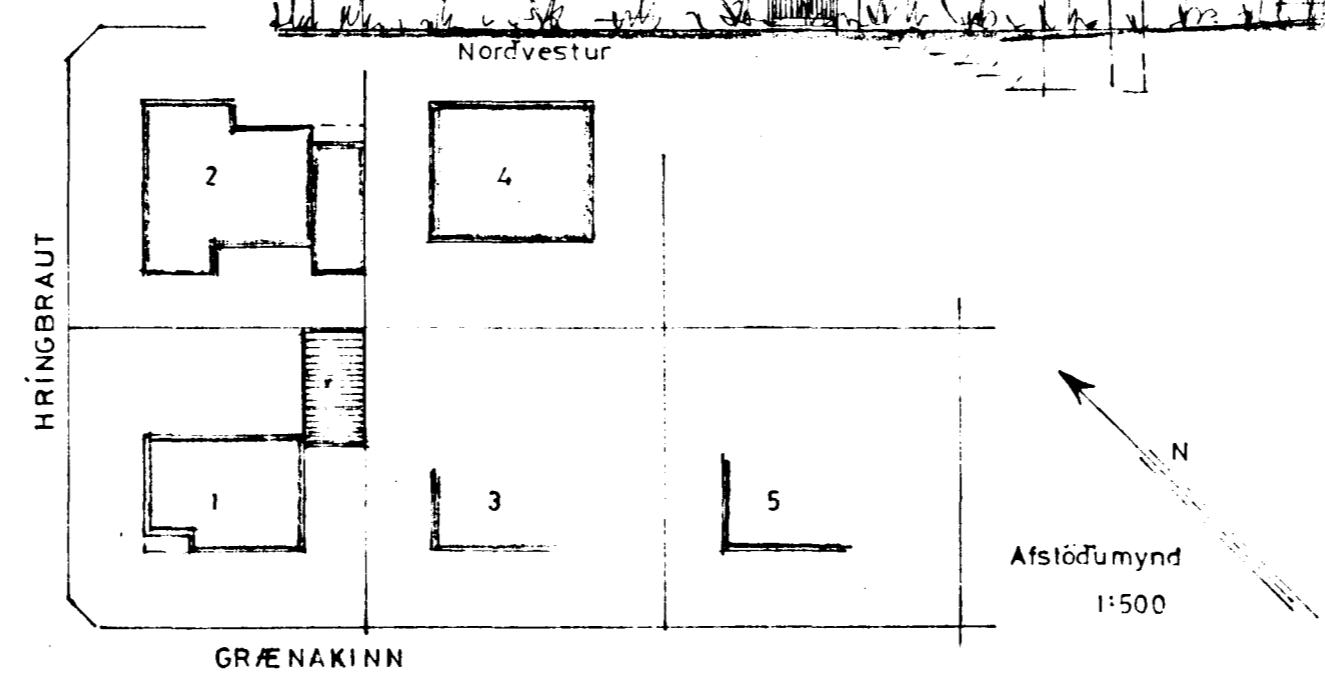

Nordvestur

Afstöðumynd
1:500

STÆRÐ:

Kvistur á nordausturhlíð $12,0 \text{ m}^3$

Bílg. $31,2 \text{ m}^2$, $78,0 \text{ m}^3$

GRÆNAKINN NR 1
KVISTUR A NA-HLÍÐ OG BILGEYMSLA

Útlit }
Grunnmynd } 1:100
Snid }
Afstöðumynd 1:500