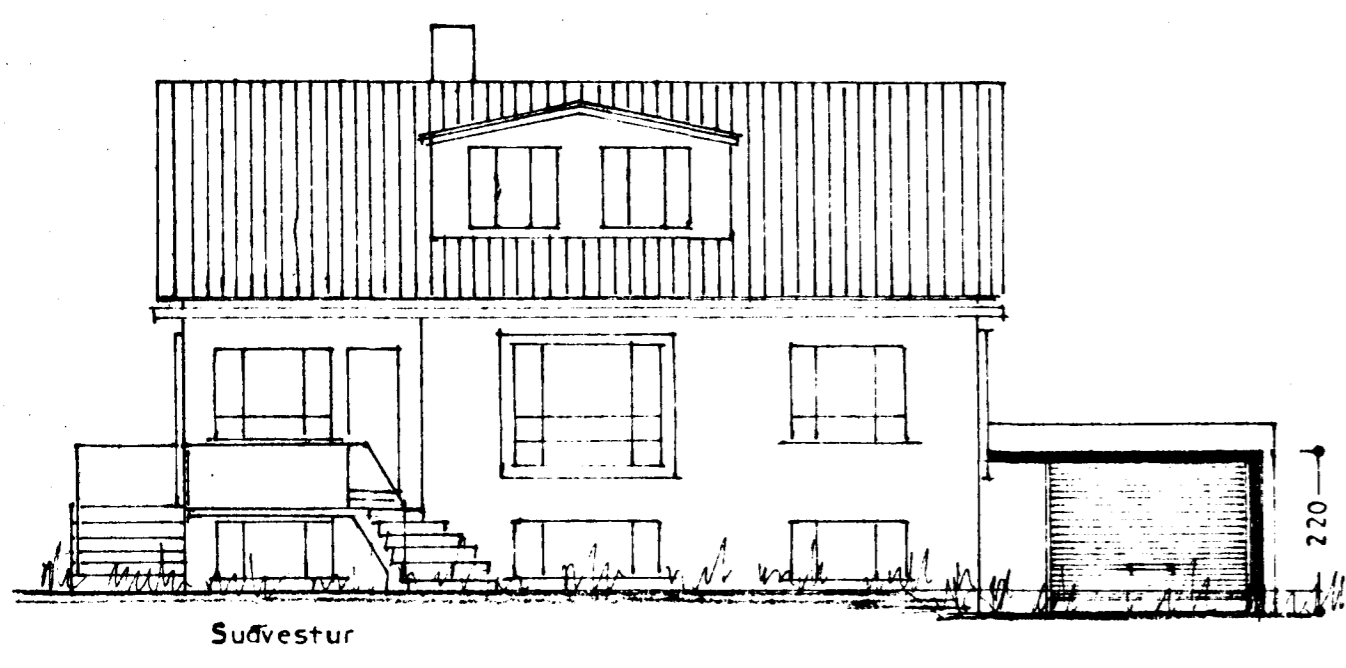

Samþykkt á fundi bygginga-
nefndar þ. 26. 7. 1972

BYGGINGAFLUTRÚINN
Í HAFNARFIRÐI

S. Sigurðsson

Sudvestur

Norðaustur

Grunnmynd (rish.)

Suðaustur

Snid: A-A

Nordvestur

Afstöðumynd
1:500

STÆRÐ:

Kvistur á nordausturhlíð $12,0 \text{ m}^3$

Bílg. $31,2 \text{ m}^2$, $78,0 \text{ m}^3$

GRÆNAKINN NR 1
KVISTUR A NA-HLÍÐ OG BILGEYMSLA

Útlit }
Grunnmynd } 1:100
Snid }
Afstöðumynd 1:500

Hafnarfirði 2. júlí 1972

S. Sigurðsson

TEIKN.