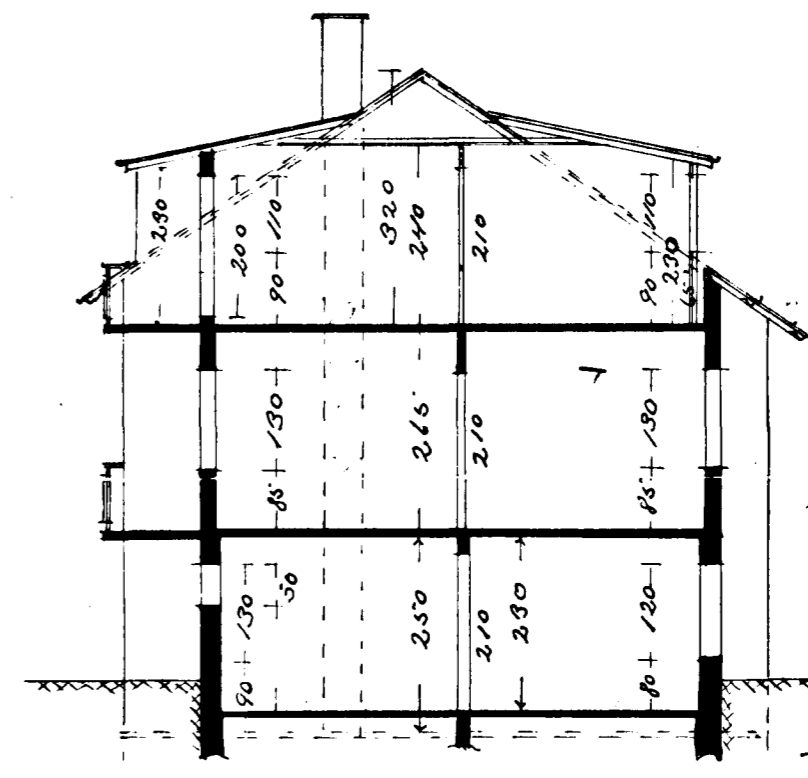

VESTURGAFL
 AD BÄRUBRAUT

AUSTURGAFL

AFSTÖÐUMYND 1:500
 HUSID KJALLARI 80.04m²
 IHLÆÐ 84.52m²
 ÞAK 77.04m²

NORÐURLIÐ
 AD GRÆNUKINN

SUDURLIÐ

SKURÐUR A.B.

KJALLARI

IHLÆÐ