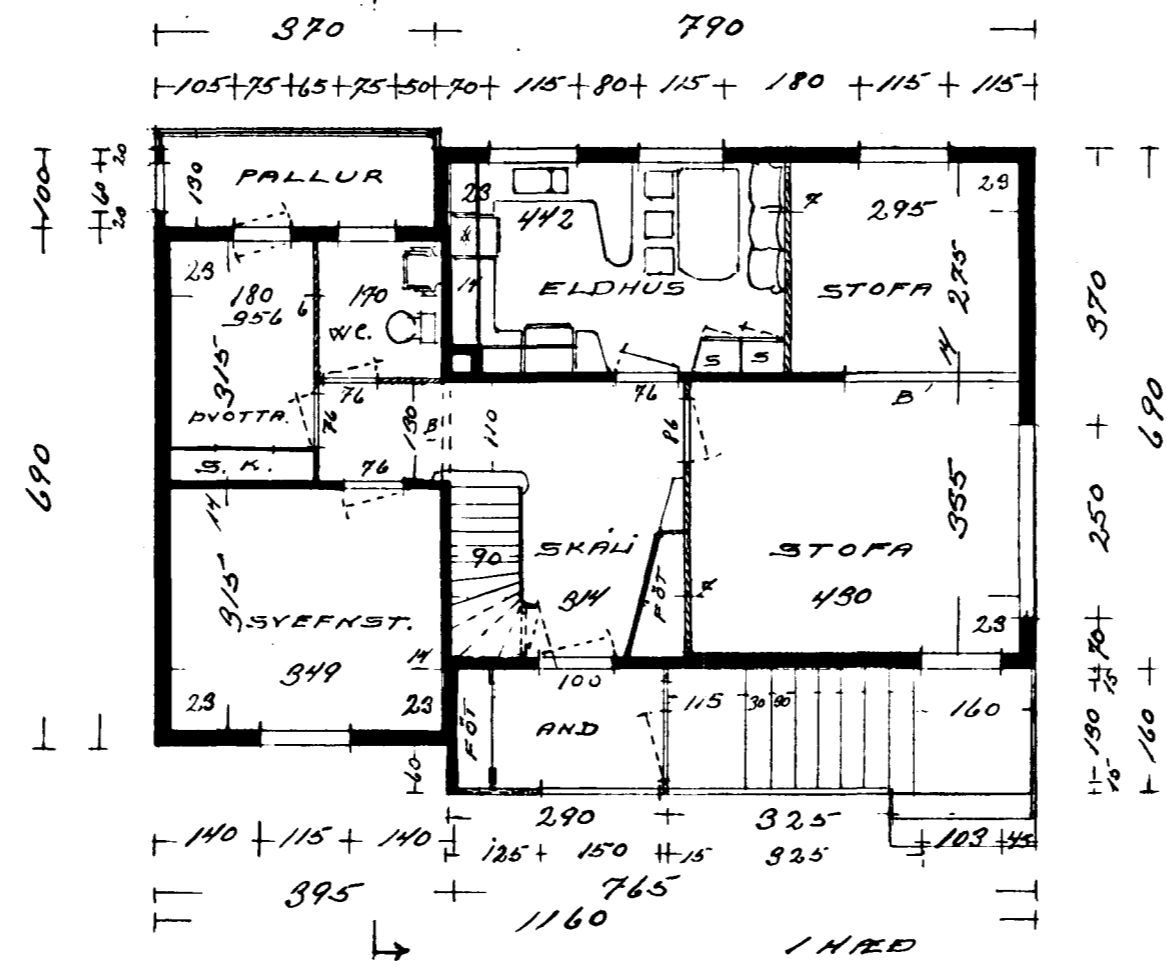

VESTURGAFL
 AD BÄRUBRAUT

AUSTURGAFL

AFSTÖÐUMYND 1:500
 HUSID KJALLARI 80.04m²
 IHLÆÐ 84.52m²
 ÞAK 77.04m²

NORÐURLIÐ
 AD GRÆNUKINN

SUDURLIÐ

SKURÐUR A.B.

KJALLARI

IHLÆÐ