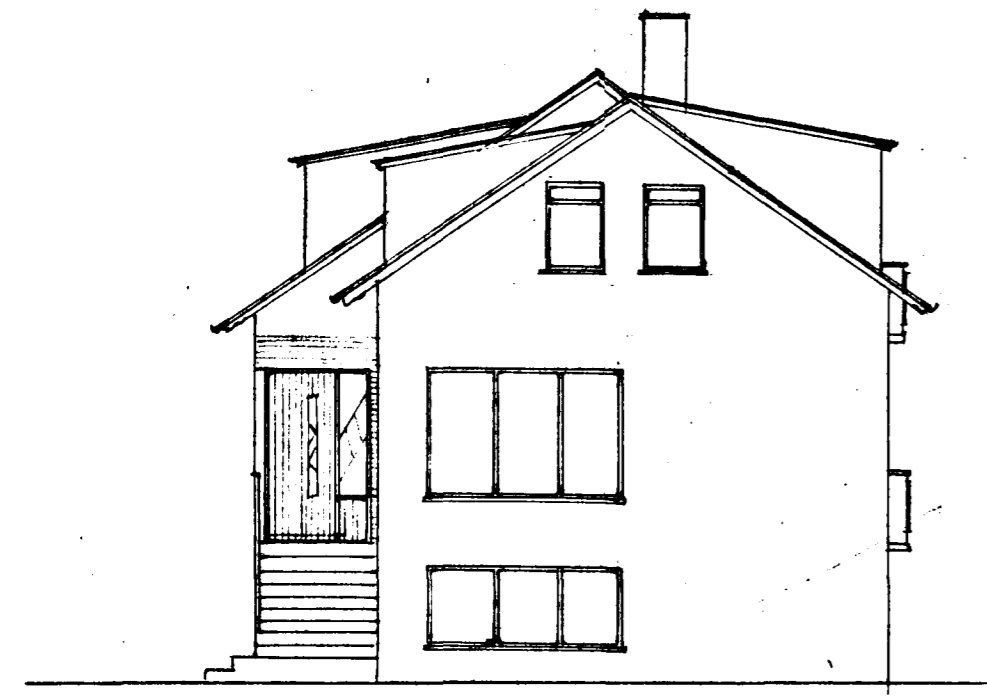

GRÆNAKINN 22 (BREYTING)
 HAFNARFIRÐI
 MÆLIKY 1:100

HÚSASMIÐJAMEISTARI:
Hestur Samalíðs
 MÚRARAUMEISTARI:
Guðni Steingrímsson
 DRÖGNAÐINGAMEISTARI:

Samþykkt á fundi bygginga-
 nefndar þ. 9.1.10.1963
 BYGGINGAFULLTRÚINN
 Í HAFNARFIRÐI
Jón Bergson

VESTURGAFL
 AD BÄRUBRAUT

AUSTURGAFL

AFSTÖÐUMYND 1:500
 HUSID KJALLARI 80.04m²
 IHLÆÐ 84.52m²
 ÞAK 77.04m²

NORÐURLIÐ
 AD GRÆNUKINN

SUDURLIÐ

SKURÐUR A.B.

KJALLARI

IHLÆÐ