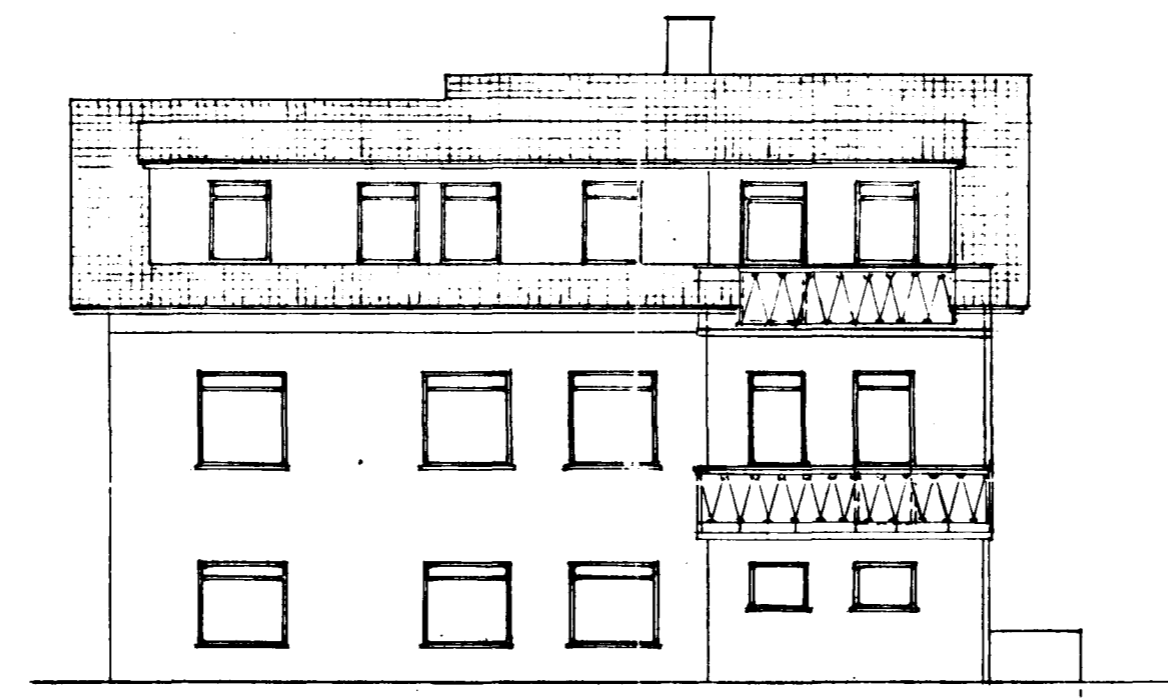

VESTURGAFL
 AD BÄRUBRAUT

AUSTURGAFL

AFSTÖÐUMYND 1:500
 HUSID KJALLARI 80.04m²
 IHLÆÐ 84.52m²
 ÞAK 77.04m²

NORÐURLIÐ
 AD GRÆNUKINN

SUDURLIÐ

SKURÐUR A.B.

KJALLARI

IHLÆÐ