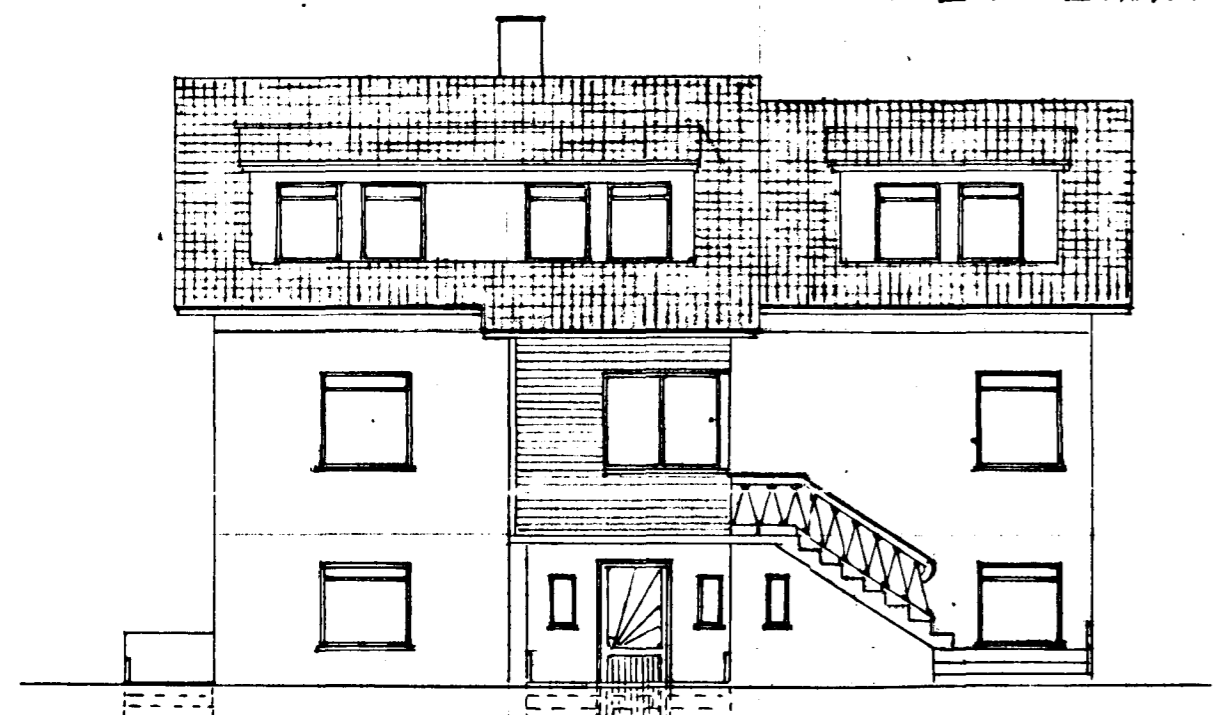

GRÆNAKINN 22 (BREYTING)
 HAFNARFIRÐI
 MÆLIKY 1:100

HÚSASMIÐJAMEISTARI:
Hestur Samalíðs
 MÚRARAUMEISTARI:
Guðni Steingrímsson
 DRÖGNAÐINGAMEISTARI:

Samþykkt á fundi bygginga-
 nefndar þ. 9.1.10.1963
 BYGGINGAFULLTRÚINN
 Í HAFNARFIRÐI
Jón Bergson

VESTURGAFL
 AD BÄRUBRAUT

AUSTURGAFL

AFSTÖÐUMYND 1:500
 HUSID KJALLARI 80.04m²
 IHLÆÐ 84.52m²
 ÞAK 77.04m²

NORÐURLIÐ
 AD GRÆNUKINN

SUDURLIÐ

SKURÐUR A.B.

KJALLARI

IHLÆÐ