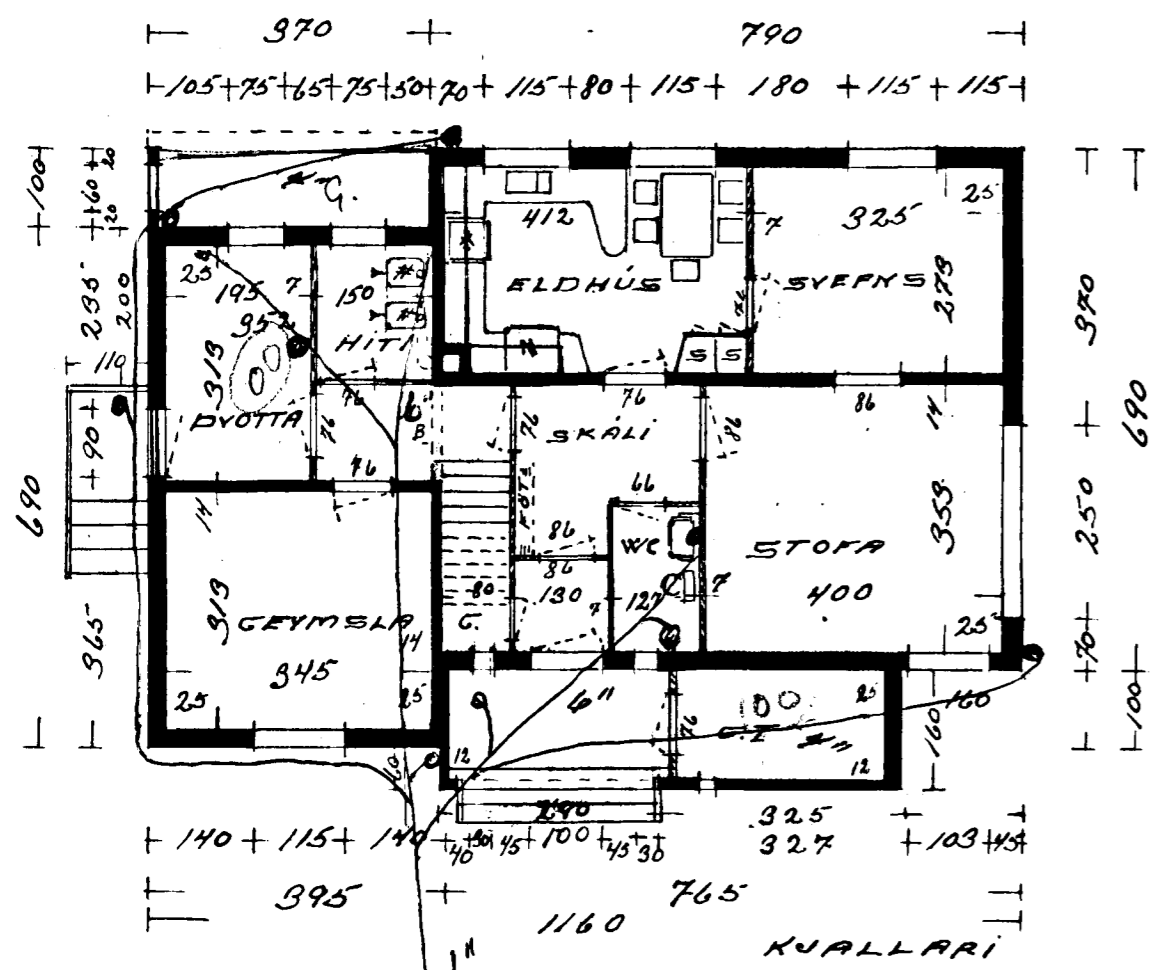

VESTURGAFL
 AD BÄRUBRAUT

AUSTURGAFL

AFSTÖÐUMYND 1:500
 HUSID KJALLARI 80.04m²
 IHLÆÐ 84.52m²
 ÞAK 77.04m²

NORÐURLIÐ
 AD GRÆNUKINN

SUDURLIÐ

SKURÐUR A.B.

KJALLARI

IHLÆÐ