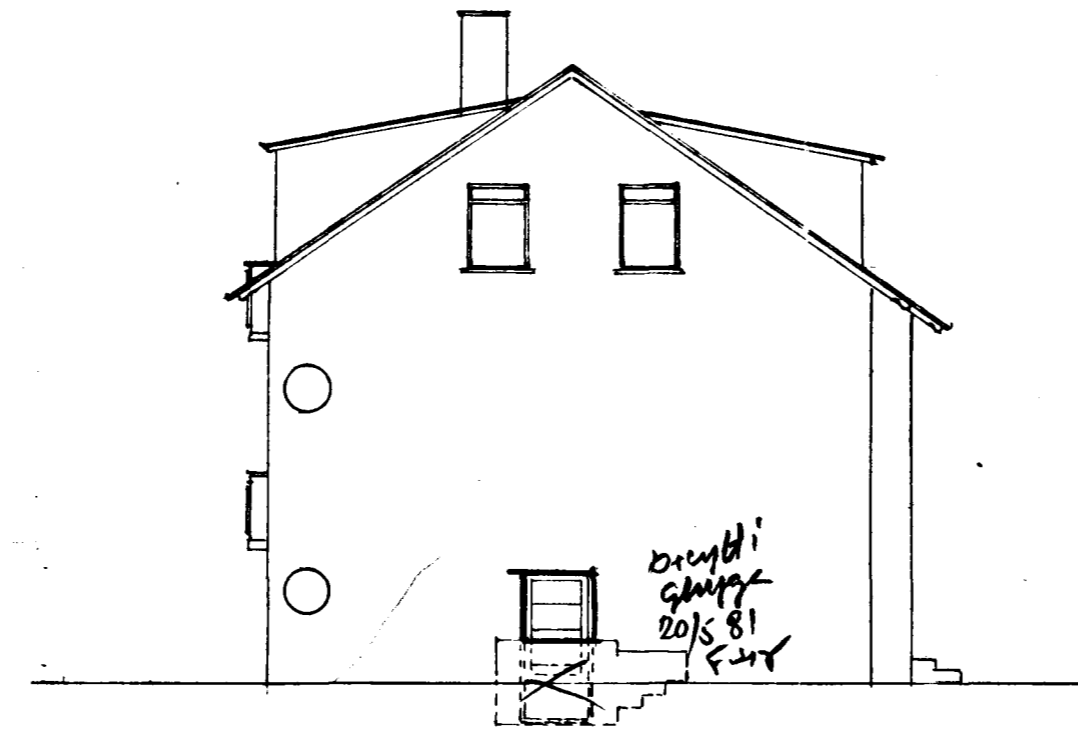

GRÆNAKINN 22 (BREYTING)
 HAFNARFIRÐI
 MÆLIKY 1:100

HÚSASMIÐJAMEISTARI:
Hestur Samalíðs
 MÚRARAUMEISTARI:
Guðni Steingrímsson
 DRÖGNAÐINGAMEISTARI:

Samþykkt á fundi bygginga-
 nefndar þ. 9.1.10.1963
 BYGGINGAFULLTRÚINN
 Í HAFNARFIRÐI
Jón Bergson

VESTURGAFL
 AD BÄRUBRAUT

AUSTURGAFL

AFSTÖÐUMYND 1:500
 HUSID KJALLARI 80.04m²
 IHLÆÐ 84.52m²
 ÞAK 77.04m²

NORÐURLIÐ
 AD GRÆNUKINN

SUDURLIÐ

SKURÐUR A.B.

KJALLARI

IHLÆÐ