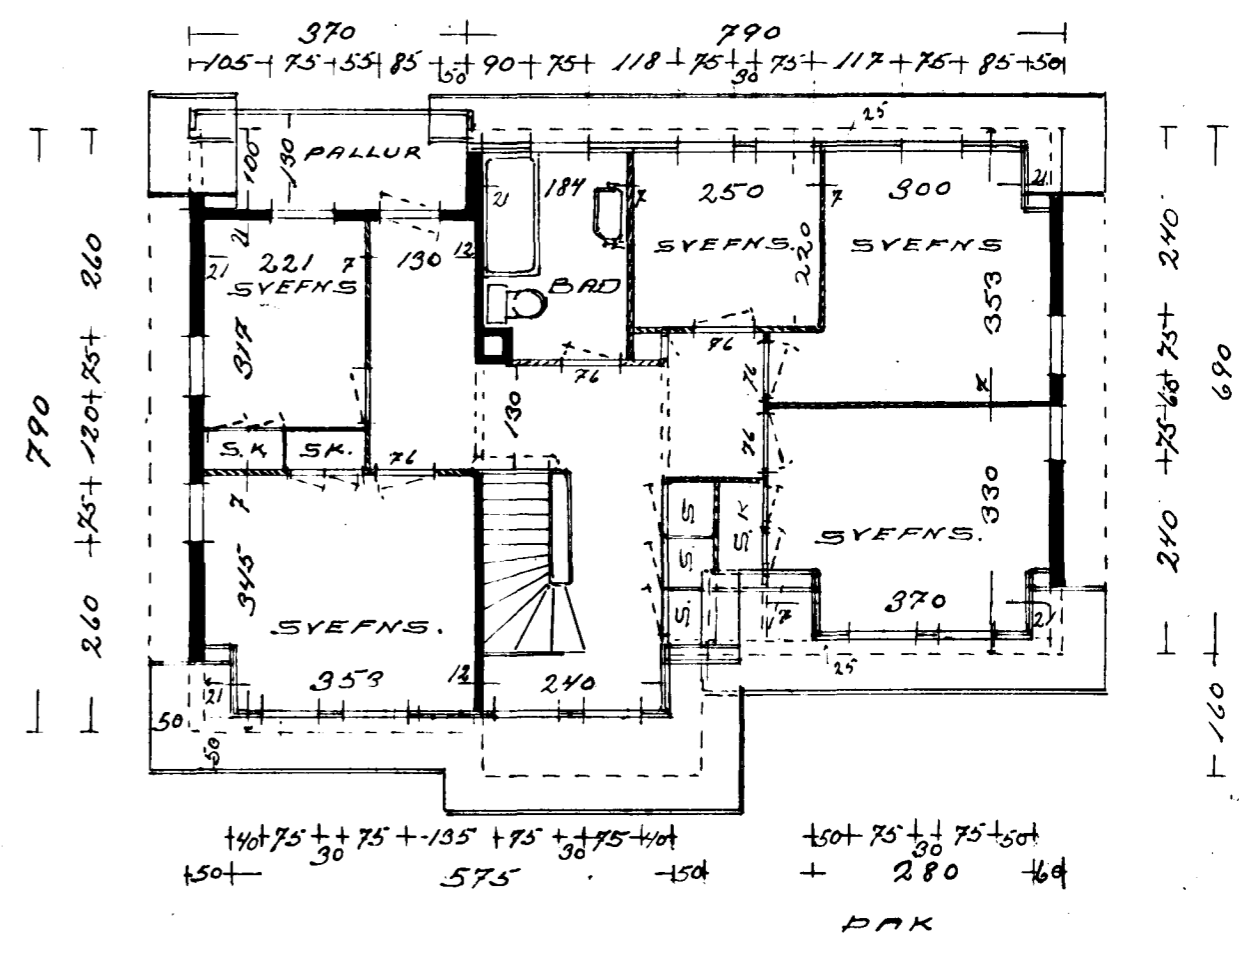

VESTURGAFL
 AD BÄRUBRAUT

AUSTURGAFL

AFSTÖÐUMYND 1:500
 HUSID KJALLARI 80.04m²
 IHLÆÐ 84.52m²
 ÞAK 77.04m²

NORÐURLIÐ
 AD GRÆNUKINN

SUDURLIÐ

SKURÐUR A.B.

KJALLARI

IHLÆÐ