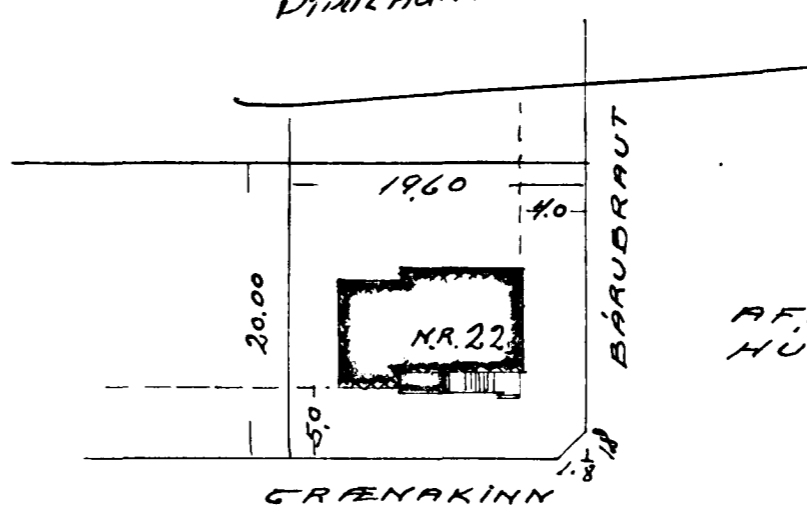

VESTURGAFL
 AD BÄRUBRAUT

AUSTURGAFL

AFSTÖÐUMYND 1:500
 HUSID KJALLARI 80.04m²
 IHLÆÐ 84.52m²
 ÞAK 77.04m²

NORÐURLIÐ
 AD GRÆNUKINN

SUDURLIÐ

SKURÐUR A.B.

KJALLARI

IHLÆÐ