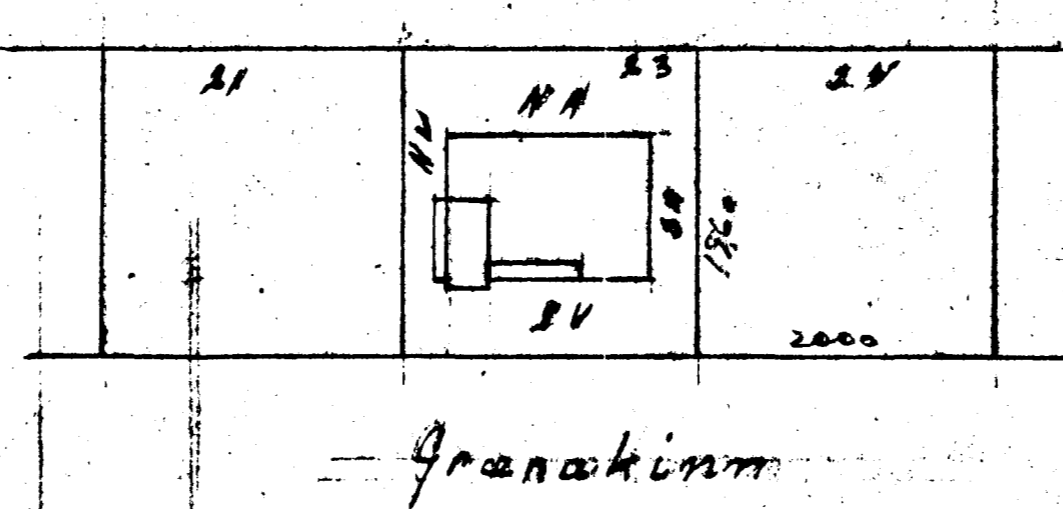

Hús
 Gísla Guðmundssonar
 Granakinn 23.
 Breyting
 2 hæð fallt niður

Samþykkt á fundi bygginga-
 nefndar þ. 26/7 1967
 BYGGINGAFULLTRÚNN
 Í HAFNARFIRÐI
 Sigmar Guðmundsson
 Múrarak.
 Húsam.

Skurður A-A
 Afstæðumátt 1:600
 N