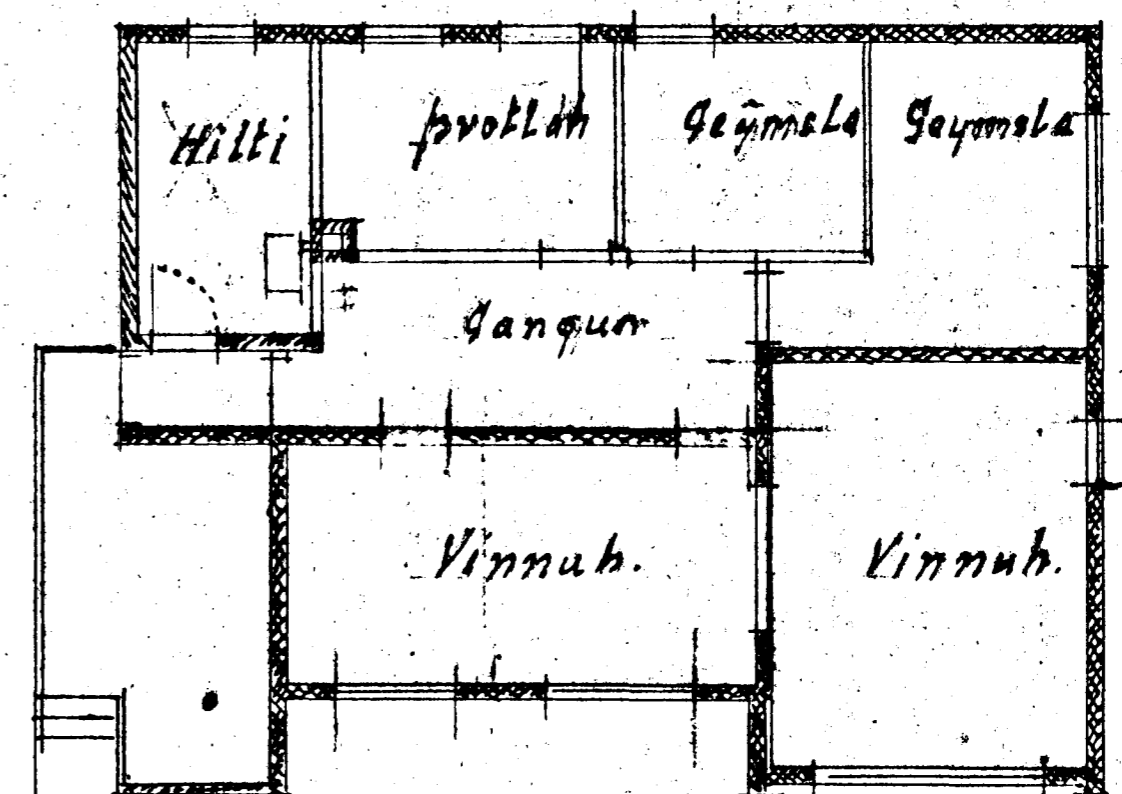

Hús
 Gísla Guðmundssonar
 Granakinn 23.
 Breyting
 2 hæð fallt niður

Samþykkt á fundi bygginga-
 nefndar þ. 26/7 1967
 BYGGINGAFULLTRÚNN
 Í HAFNARFIRÐI
 Sigmar Guðmundsson
 Múrarak.
 Húsam.

Skurður A-A
 Afstæðumátt 1:600
 N