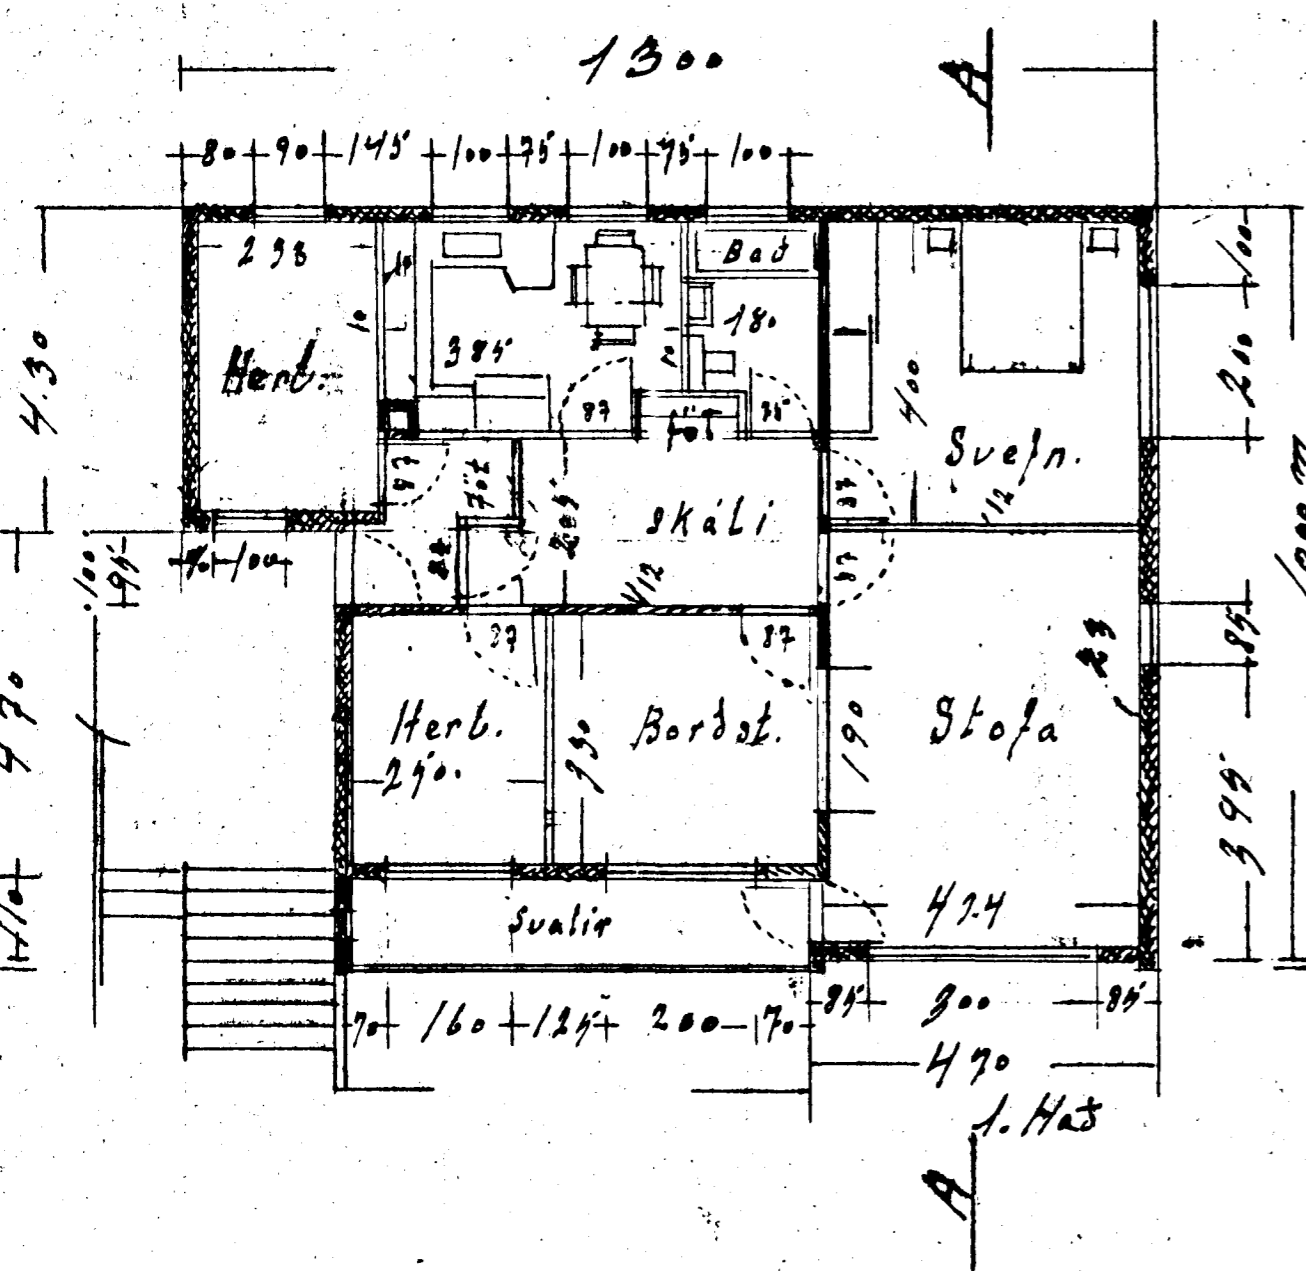

Hús
 Gísla Guðmundssonar
 Granakinn 23.
 Breyting
 2 hæð fallt niður

Samþykkt á fundi bygginga-
 nefndar þ. 26/7 1967
 BYGGINGAFULLTRÚNN
 Í HAFNARFIRÐI
 Sigmar Guðmundsson
 Múrarak.
 Húsam.

Skurður A-A
 Afstæðumátt 1:600
 N