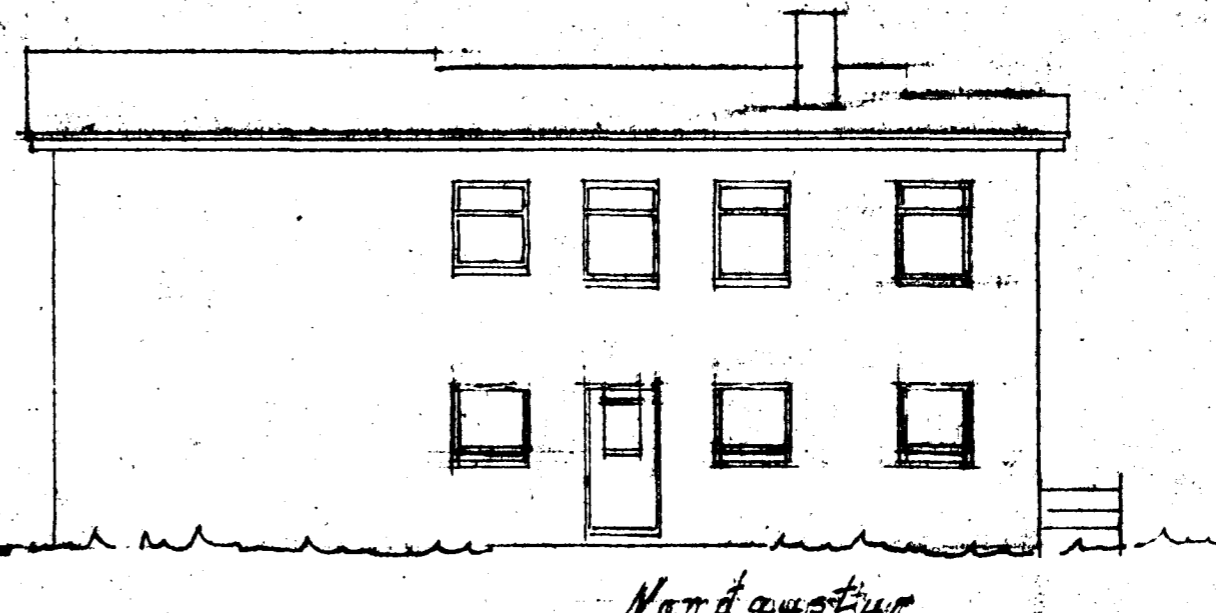

Hús
 Gísla Guðmundssonar
 Granakinn 23.
 Breyting
 2 hæð fallt niður

Samþykkt á fundi bygginga-
 nefndar þ. 26/7 1967
 BYGGINGAFULLTRÚNN
 Í HAFNARFIRÐI
 Sigmar Guðmundsson
 Múrarak.
 Húsam.

Skurður A-A
 Afstæðumátt 1:600
 N