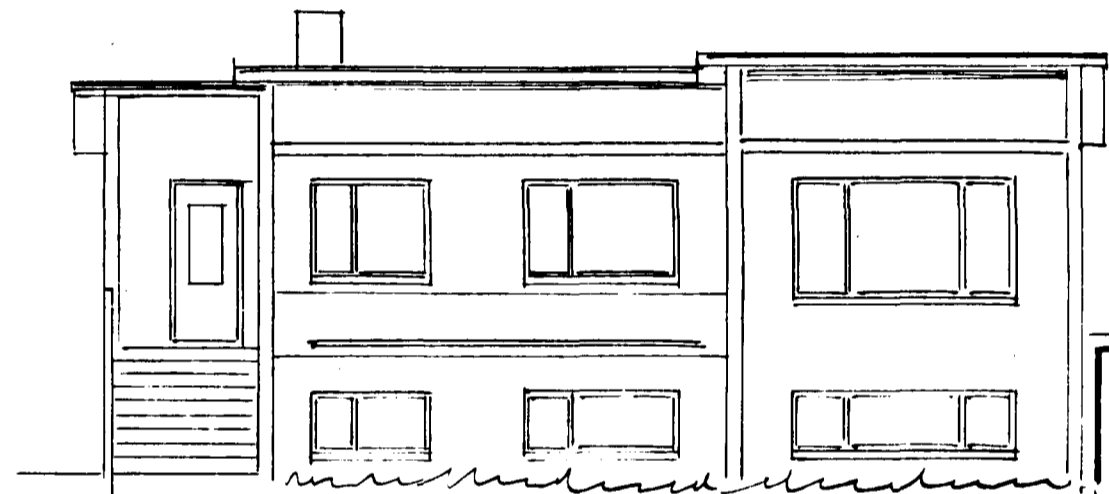

Teikning af húskinn  
 Guðli Guðmundsson  
 Gránakinn 23.

Bílskur.  
 24.70 m<sup>2</sup>

Húsam.  
 Múrarm.

Sýngat 31/1/73  
 E. P.

Norðaustur.

Suðaustur

Suðvestur

Suðaustur.

Norðvestur

N.V.

Afstöðumynd 1:500

Gránakinn

Hafnarfirði, Janúar 1973.  
 Sigmar Guðmundsson.