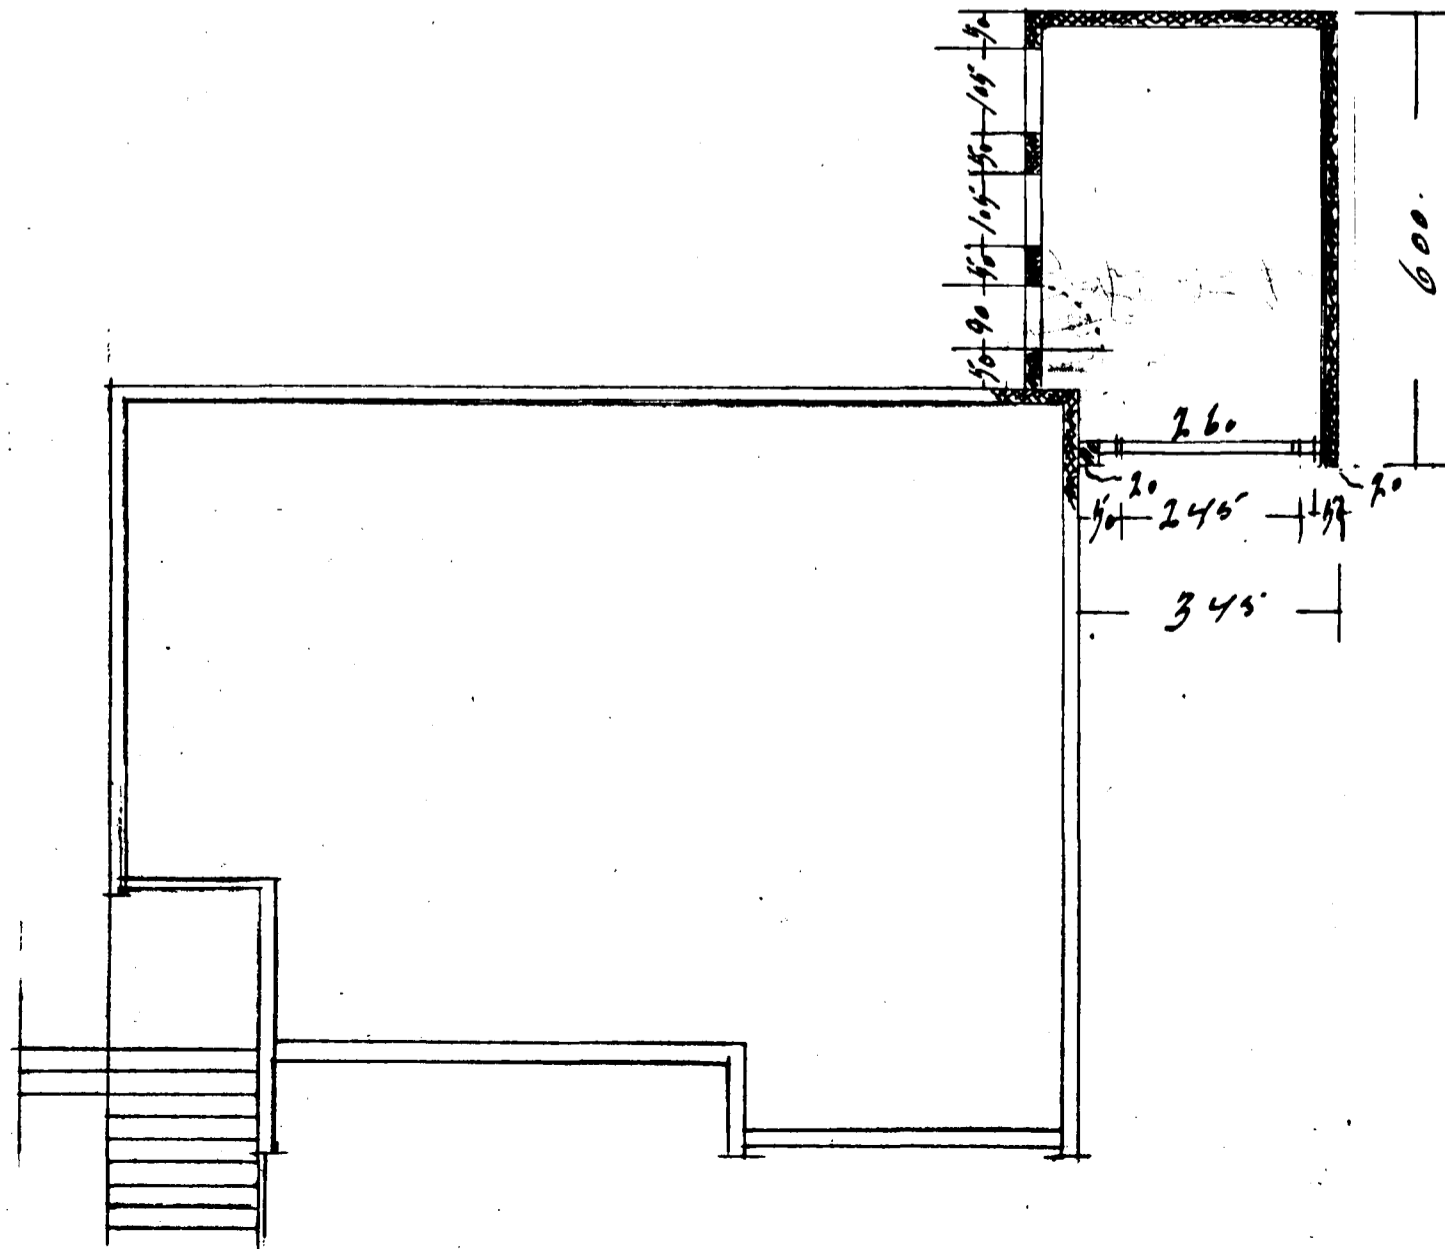

Afstöðumynd 1:500