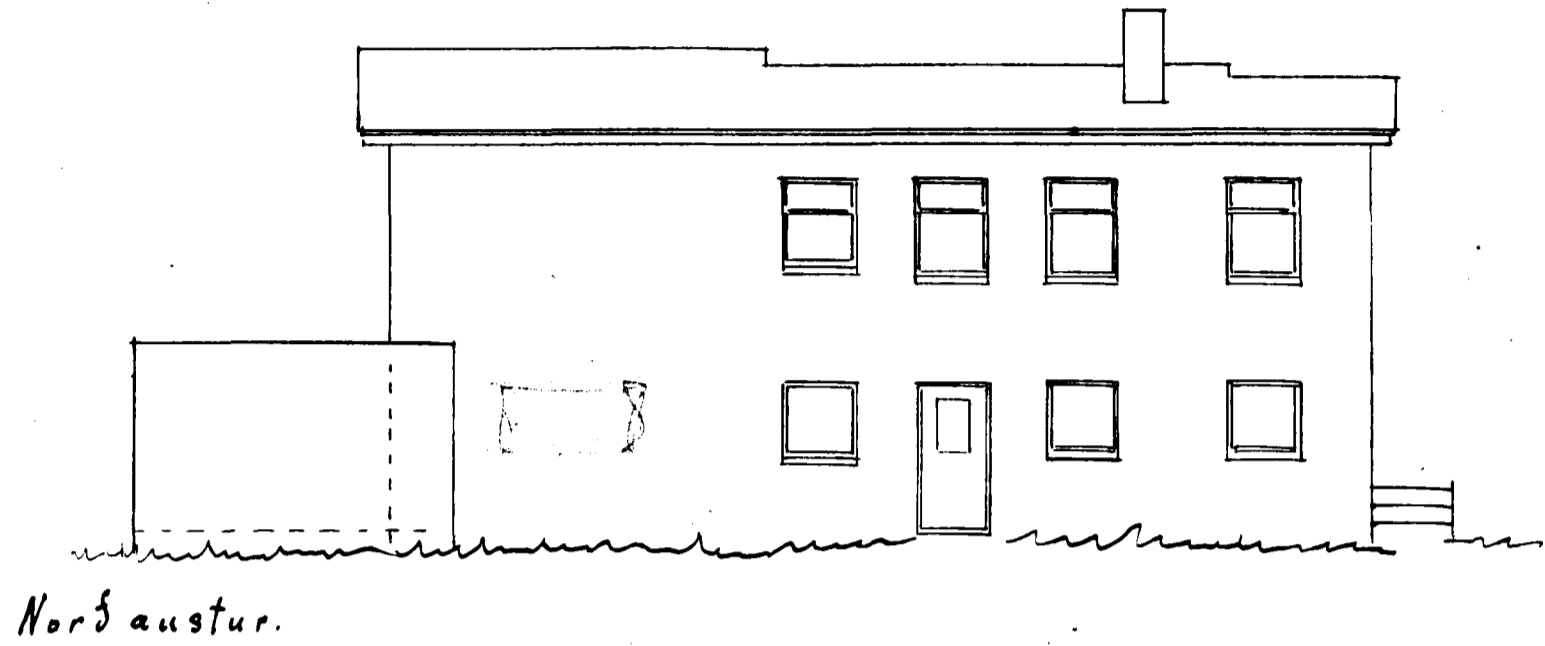

Teikning af húskinn  
 Guðli Guðmundsson  
 Gránakinn 23.

Bílskur.  
 24.70 m<sup>2</sup>

Húsam.  
 Múrarm.

Sýngat 31/1/73  
 E. P.

Norðaustur.

Suðaustur

Suðvestur

Suðaustur.

Norðvestur

N.V.

Afstöðumynd 1:500

Gránakinn

Hafnarfirði, Janúar 1973.  
 Sigmar Guðmundsson.