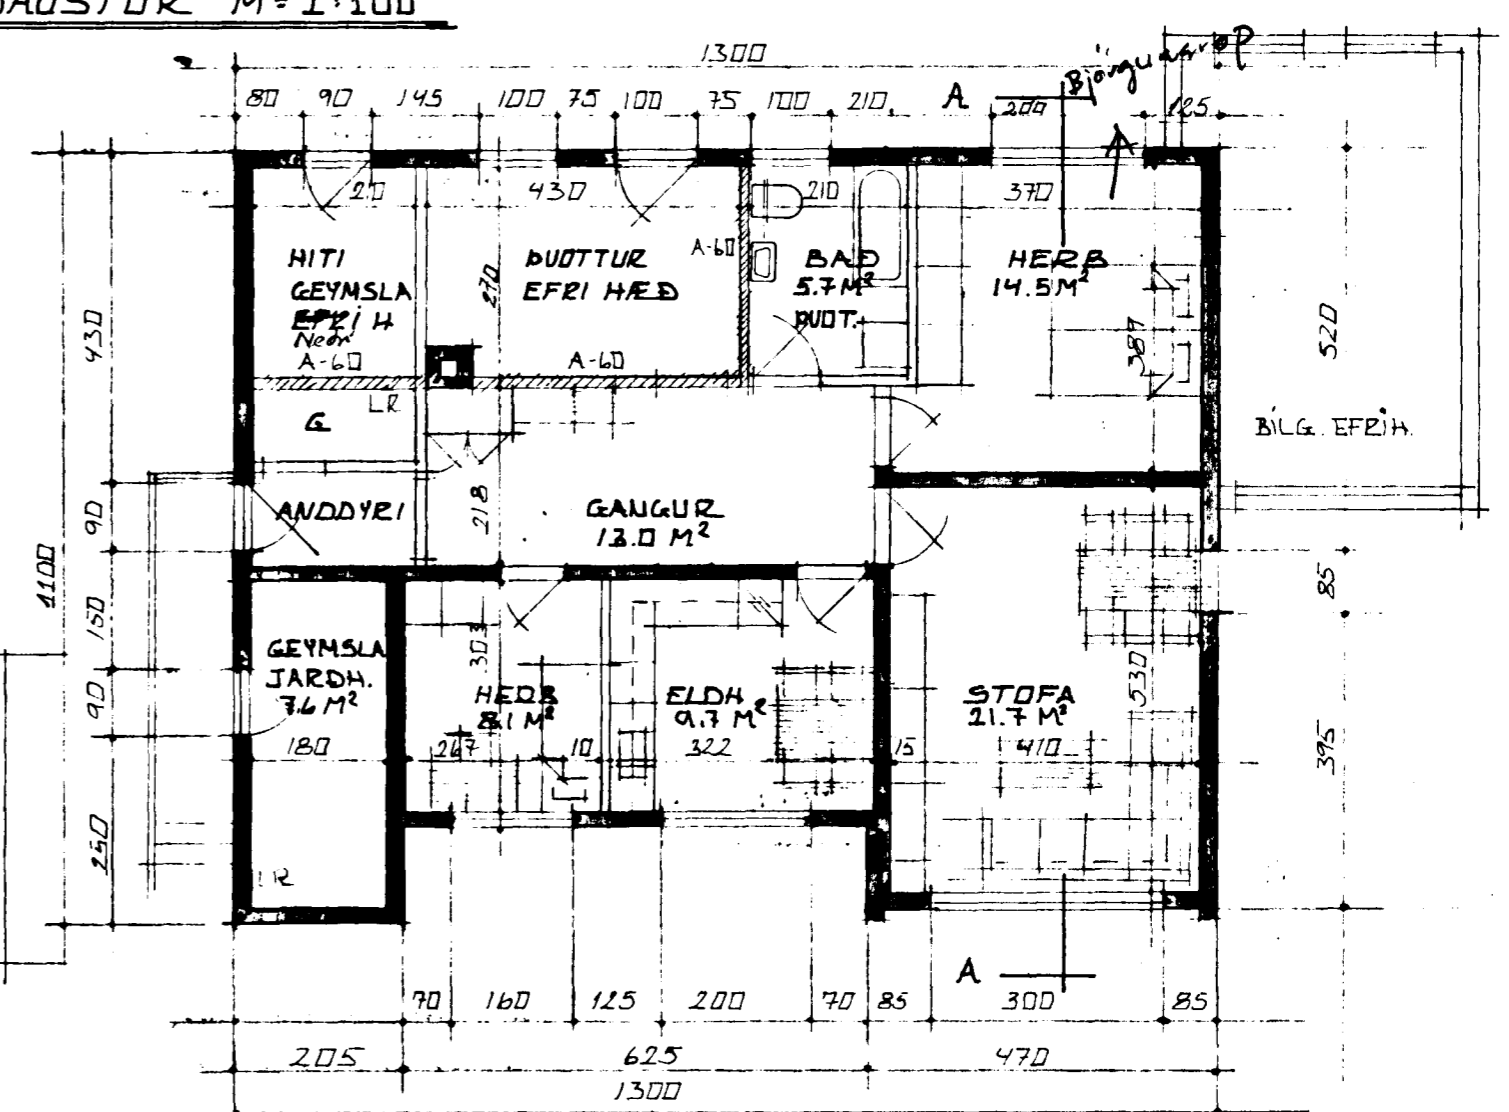

E. Þorvaldursson
Hskilif: Þjófnumarop verð.
satt í stofuherb.

ÍBÚÐ Á JARÐHÆÐ

SUÐAUSTUR M=1:100

NORÐVESTUR M=1:100

SUÐVESTUR M=1:100

SNIB A-A M=1:100

NORÐAUSTUR M=1:100

GRUNNMÝND 1. HÆÐAR M=1:100

AFSTÖÐUMÝND M=1:500

GRUNNMÝND JARÐHÆÐAR M=1:100