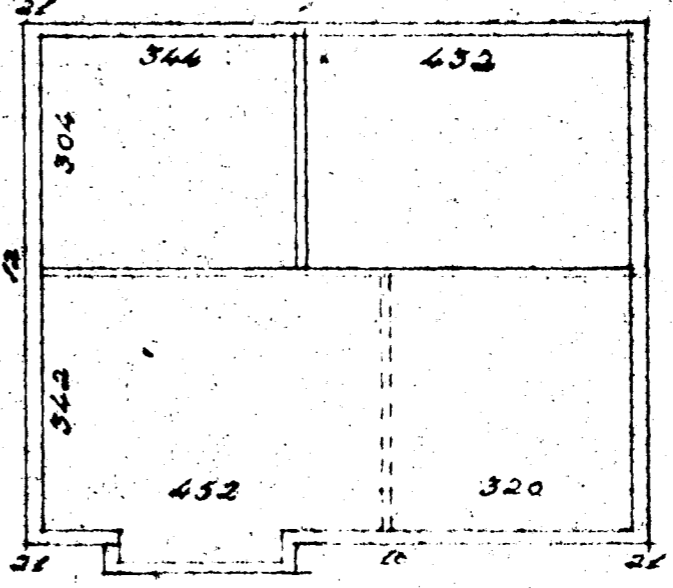

SMÁHÚS við Grænukinn nr 24

M 1:100

stærð 58,1m²

Sp. 26/13 = 158

Anddýrn

Afskoðumynd 1:500

Seu húsin steypt, gilda þessi mál

2 hæð