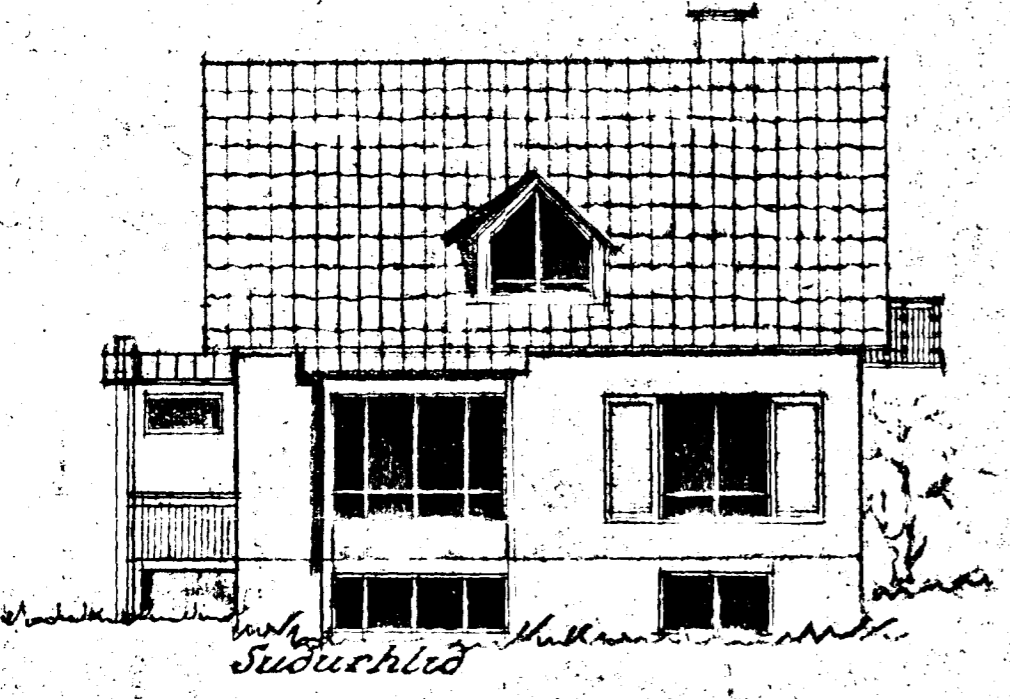

SMÁHÚS við Grænukinn nr 24

M 1:100

stærð 58,1m²

Sp. 26/13 = 158

Anddýrn

Afskoðumynd 1:500

Seu húsin steypt, gilda þessi mál

2 hæð

1 hæð

Reykjavík í maí '52
Gullormur hönnuð og tekið af Gullormasny