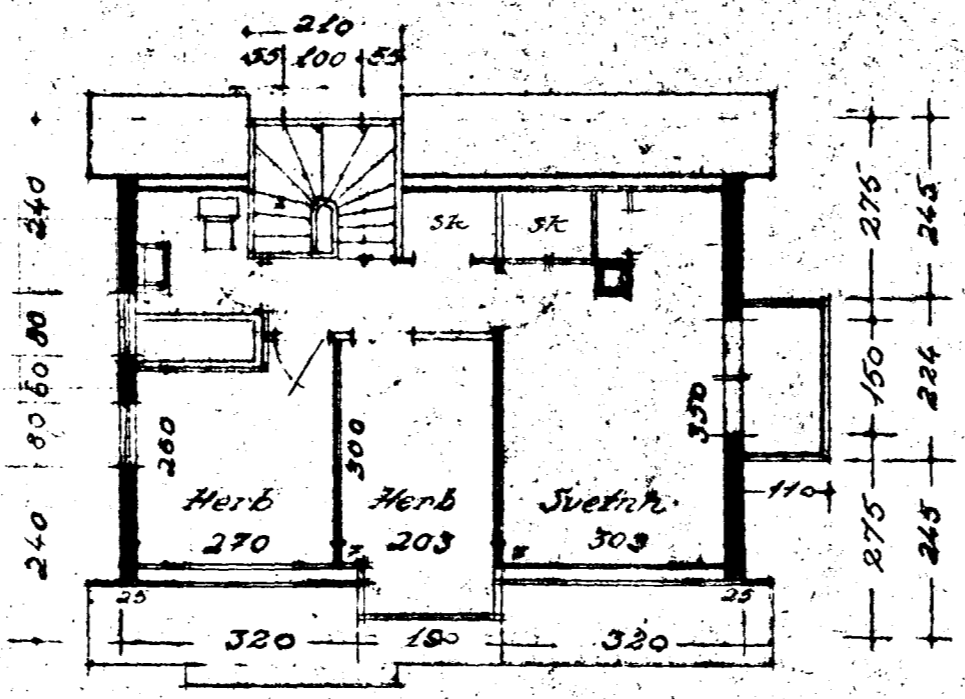

SMÁHÚS við Grænukinn nr 24

M 1:100

stærð 58,1m²

Sp. 26/13 = 158

Anddýrn

Afskoðumynd 1:500

Seu húsin steypt, gilda þessi mál

2 hæð

1 hæð

Reykjavík í maí '52
Gullormur hönnuð og tekið af Gullormasny