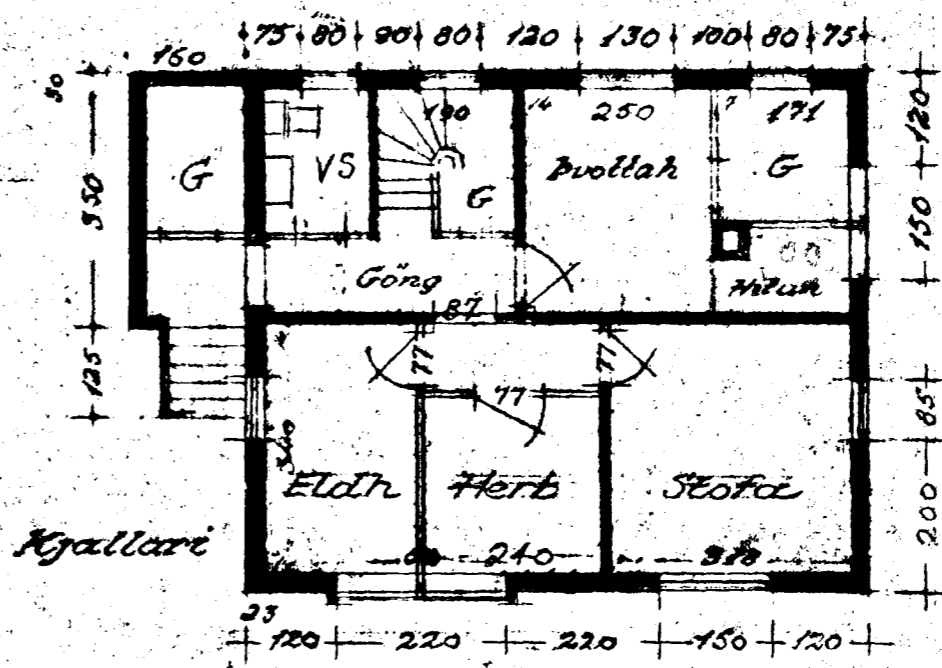

SMÁHÚS við Grænukinn nr 24

M 1:100

stærð 58,1m²

Sp. 26/13 = 158

Anddýrn

Afskoðumynd 1:500

Seu húsin steypt, gilda þessi mál

2 hæð

1 hæð

Reykjavík í maí '52
Gullormur hönnuð og tekið af Gullormasny