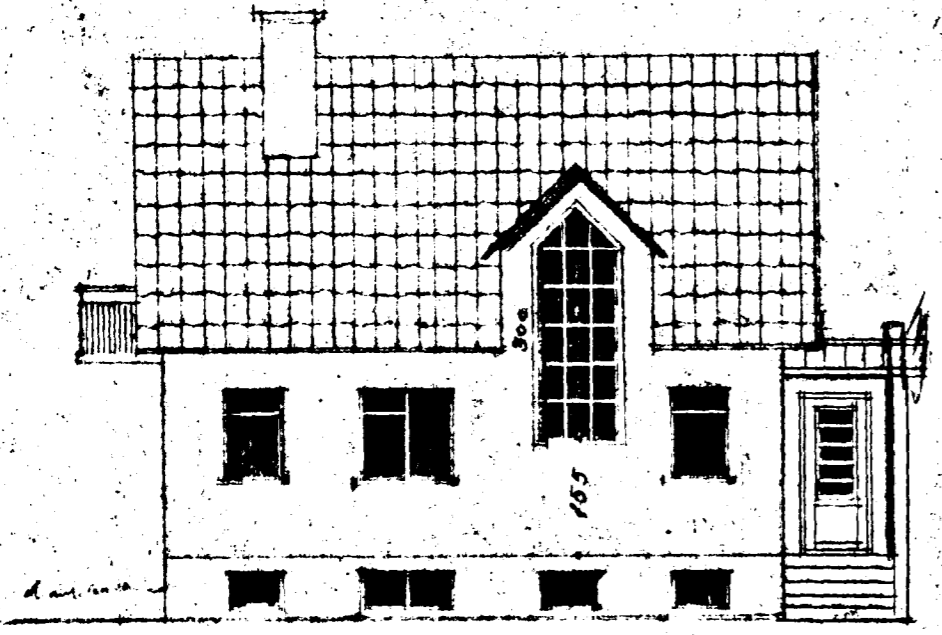

SMÁHÚS við Grænukinn nr 24

M 1:100

stærð 58,1m²

Sp. 26/13 = 158

Anddýrn

Afskoðumynd 1:500

Seu húsin steypt, gilda þessi mál

2 hæð

1 hæð

Reykjavík í maí '52
Gullormur hönnuð og tekið af Gullormasny