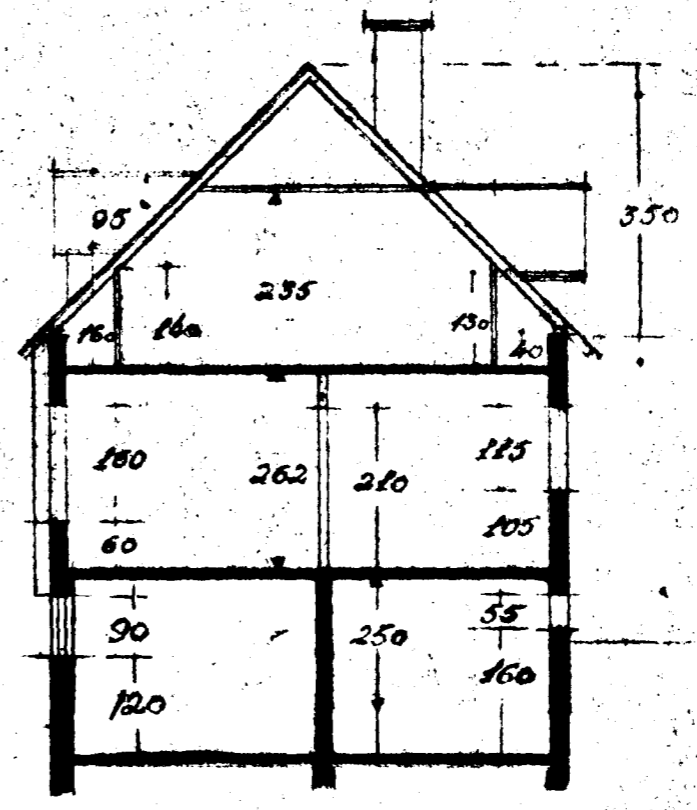

SMÁHÚS við Grænukinn nr 24

M 1:100

stærð 58,1m²

Sp. 26/13 = 158

Anddýrn

Afskoðumynd 1:500

Seu húsin steypt, gilda þessi mál

2 hæð

1 hæð

Reykjavík í maí '52
Gullormur hönnuð og tekið af Gullormasny