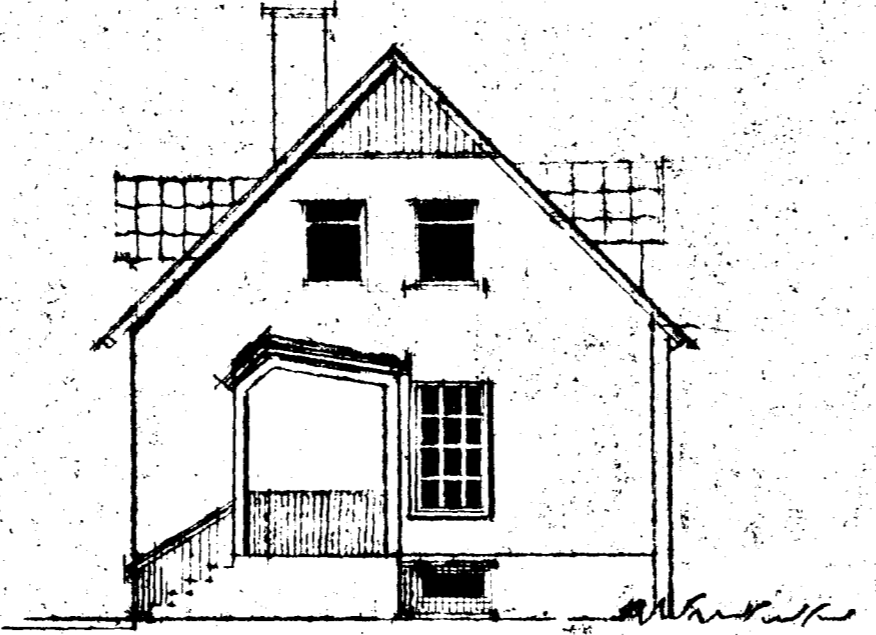

SMÁHÚS við Grænukinn nr 24

M 1:100

stærð 58,1m²

Sp. 26/13 = 158

Anddýrn

Afskoðumynd 1:500

Seu húsin steypt, gilda þessi mál

2 hæð

1 hæð

Reykjavík í maí '52
Gullormur hönnuð og tekið af Gullormasny