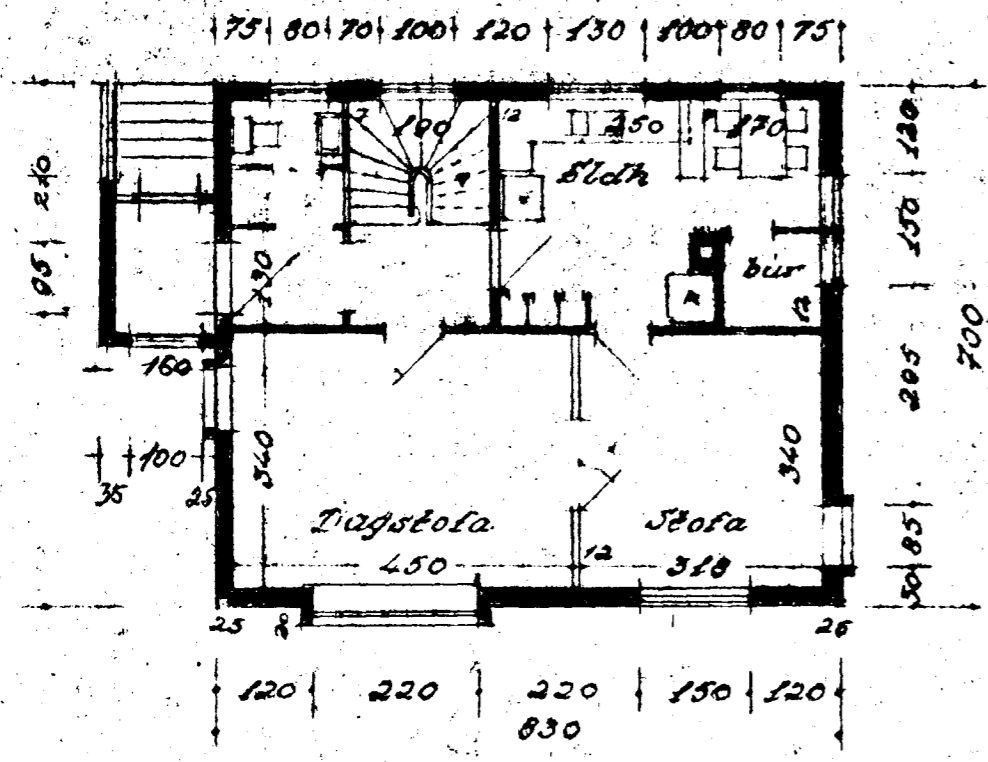

SMÁHÚS við Grænukinn nr 24

M 1:100

stærð 58,1m²

Sp. 26/13 = 158

Anddýrn

Afskoðumynd 1:500

Seu húsin steypt, gilda þessi mál

2 hæð

1 hæð

Reykjavík í maí '52
Gullormur hönnuð og tekið af Gullormasny