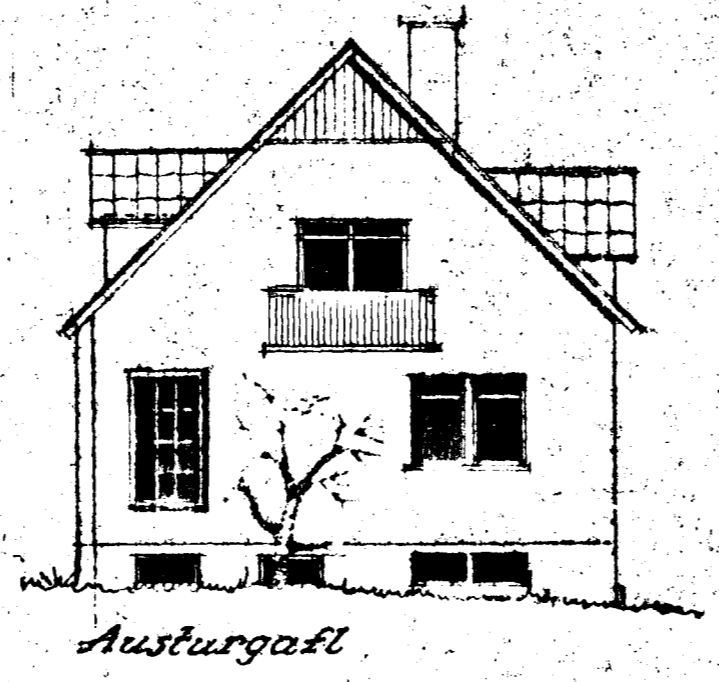

SMÁHÚS við Grænukinn nr 24

M 1:100

stærð 58,1m²

Sp. 26/13 = 158

Anddýrn

Afskoðumynd 1:500

Seu húsin steypt, gilda þessi mál

2 hæð

1 hæð

Reykjavík í maí '52
Gullormur hönnuð og tekið af Gullormasny