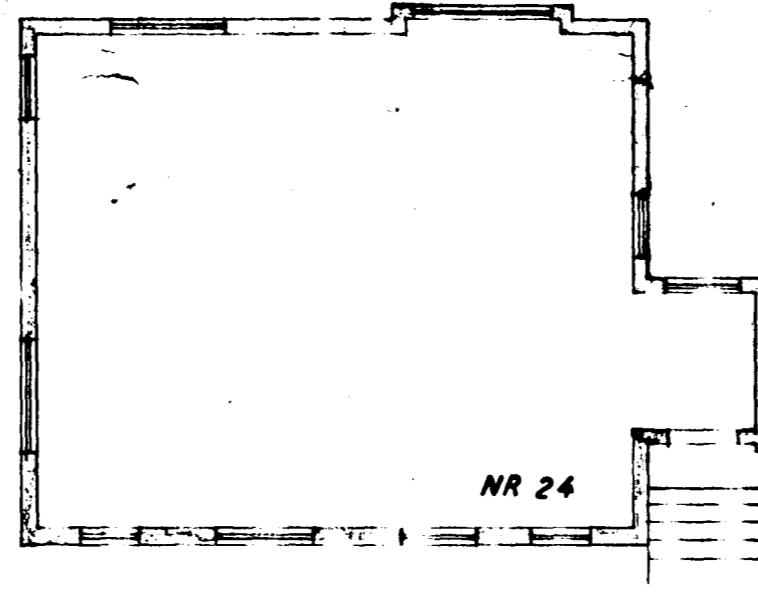

NR 24

7.00
7000

Grunnmynd

GRÆNAKINN

Samþykkt & fundi bygginga-
nefndar p. 3/6 1964

BYGGINGAFULLTRÚINN
HAFNARFIRÐI

Jón Bergsson

HÖSASMÍÐAMEISTARI: *Sinnbori Halldór*
MURARAMEISTARI: *Einnir*
ÞÍPULAGNINGAMEISTARI:

FERIST FRAM UM
3 METRA.

STÆRD:

Löb: 444,9 m²

Hús: 61,8 m²

Bílgeymsla 320 m² 800 m²

Suðaustur