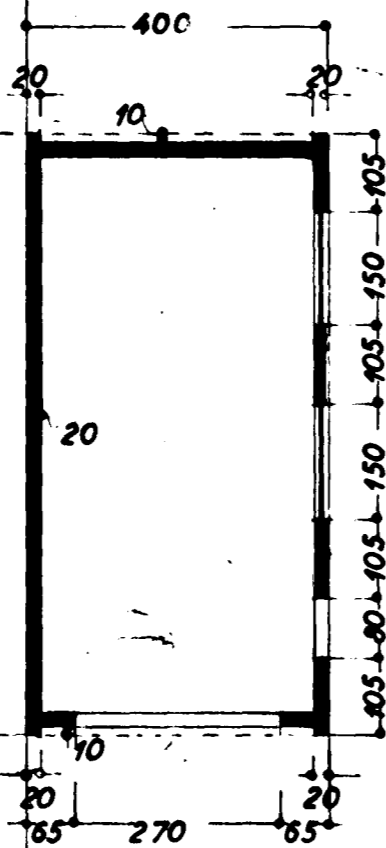

AFSTÖÐUMYND 1:500

GRÆNAKINN

Norðaustur

GRÆNAKINN

Snið A-A

lögabærk

NR 26

NR 24

STÆRD:

Löb: 444,9 m²

Hús: 61,8 m²

Bílgeymsla 320 m² 800 m²

Suðaustur

Norðvestur

Suðvestur

GRÆNAKINN NR. 24