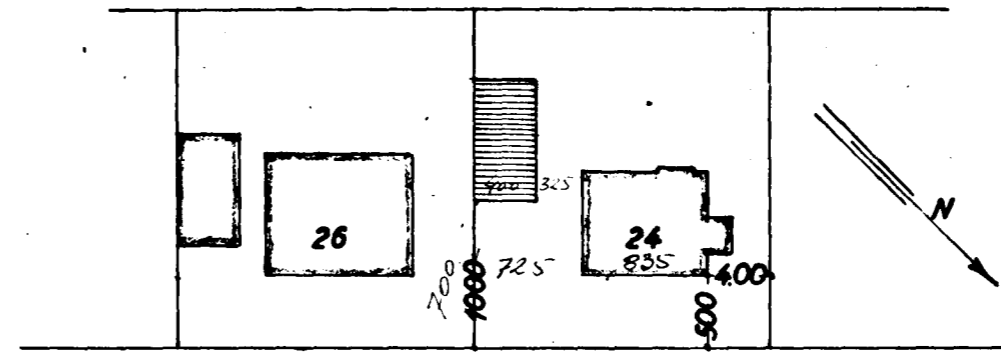

AFSTÖÐUMYND 1:500

GRÆNAKINN