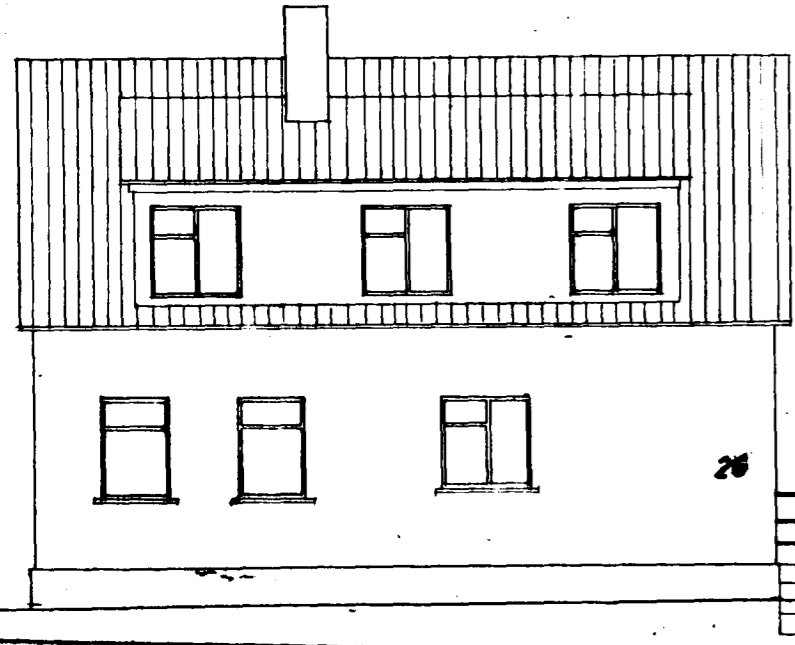

Norðaustur

GRÆNAKINN

Snið A-A

lögabærk