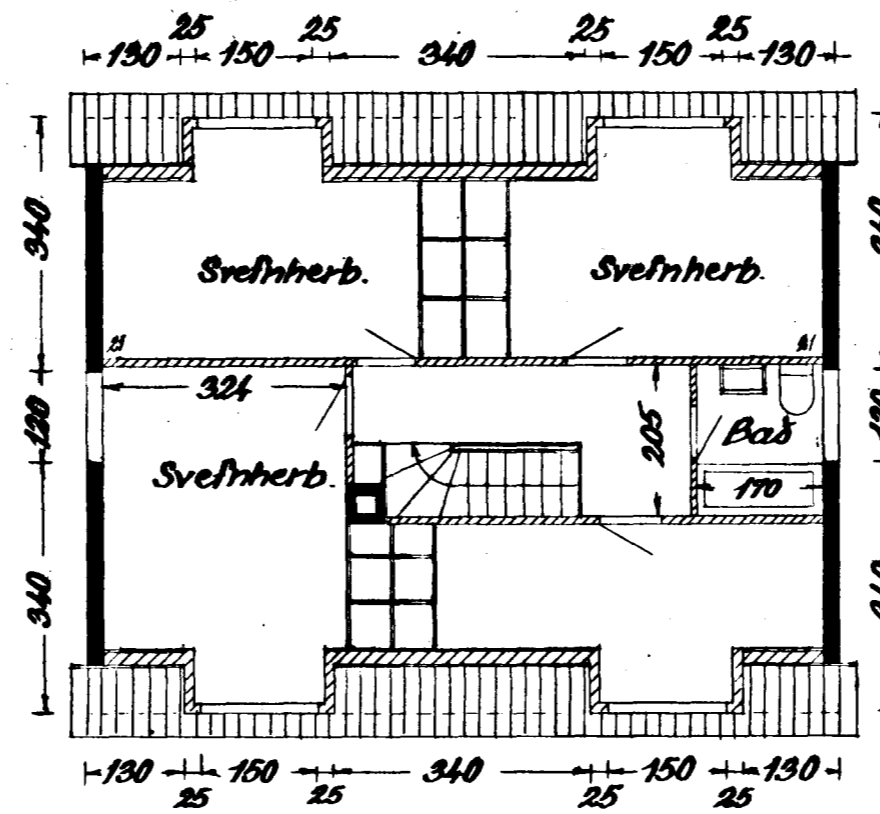

Hús við Grœnakinn nr 26

Eig. Guðjón Sigurfinnsson

1:100

df. 3/7 '54

Suðvestur

Norðaustur

Norðvestur

Suðaustur

Grœnakinn

Afstöðumynd 1:500

Hæð

bakhoð

Þverskurður

Haðnarf. í júní 1954

Sig. f. Ólafsson