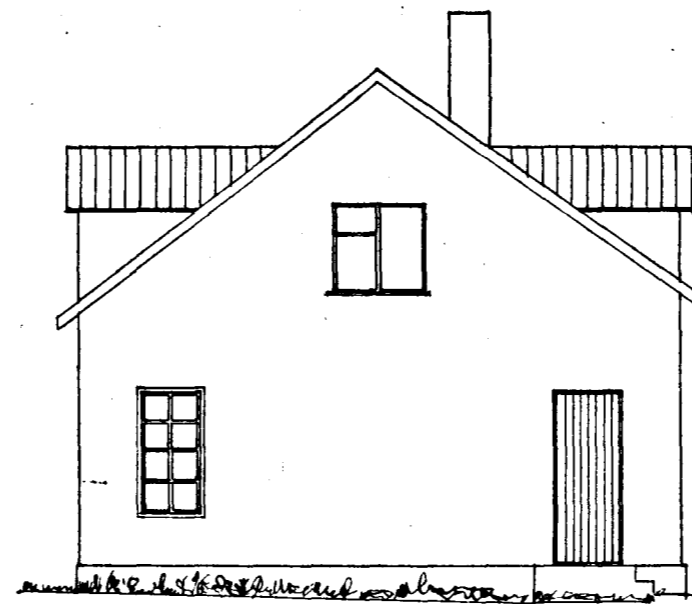

Hús við Grœnakinn nr 26

Eig. Guðjón Sigurfinnsson

1:100

df. 3/7 '54

Suðvestur

Norðaustur

Norðvestur

Suðaustur

Grœnakinn

Afstöðumynd 1:500

Hæð

bakhoð

Þverskurður

Haðnarf. í júní 1954

Sig. f. Ólafsson