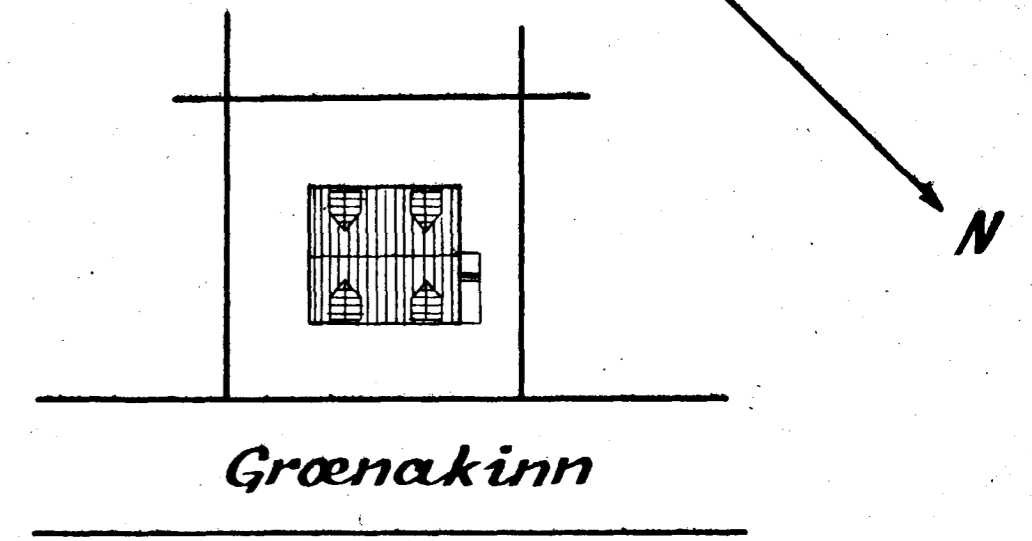

Hús við Grœnakinn nr 26

Eig. Guðjón Sigurfinnsson

1:100

df. 3/7 '54

Suðvestur

Norðaustur

Norðvestur

Suðaustur

Grœnakinn

Afstöðumynd 1:500

Hæð

bakhoð

Þverskurður

Haðnarf. í júní 1954

Sig. f. Ólafsson