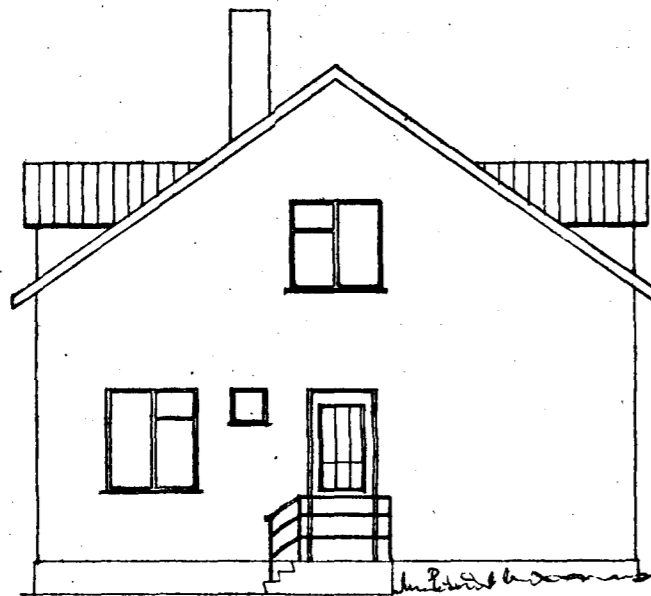

Hús við Grœnakinn nr 26

Eig. Guðjón Sigurfinnsson

1:100

df. 3/7 '54

Suðvestur

Norðaustur

Norðvestur

Suðaustur

Grœnakinn

Afstöðumynd 1:500

Hæð

bakhoð

Þverskurður

Haðnarf. í júní 1954

Sig. f. Ólafsson