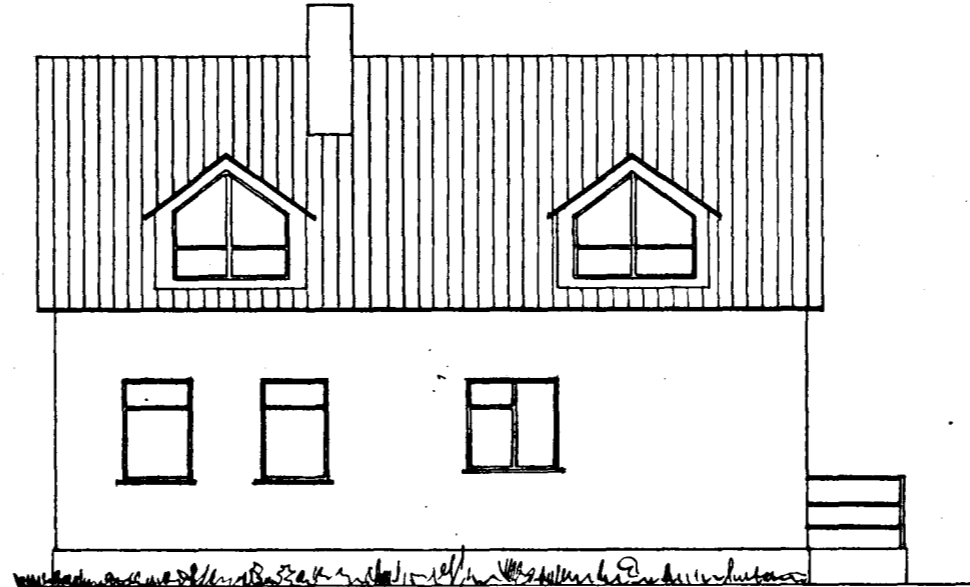

Hús við Grœnakinn nr 26

Eig. Guðjón Sigurfinnsson

1:100

df. 3/7 '54

Suðvestur

Norðaustur

Norðvestur

Suðaustur

Grœnakinn

Afstöðumynd 1:500

Hæð

bakhoð

Þverskurður

Haðnarf. í júní 1954

Sig. f. Ólafsson