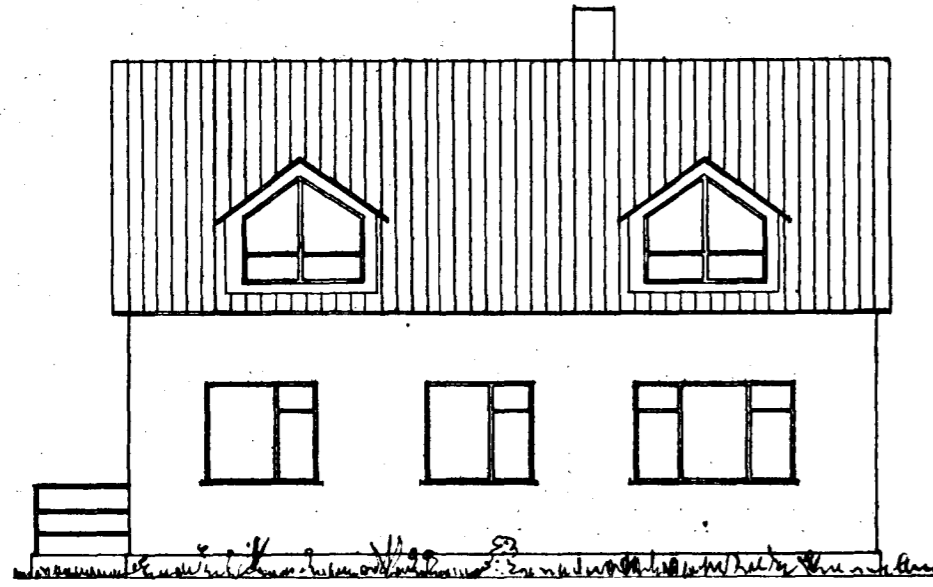

Hús við Grœnakinn nr 26

Eig. Guðjón Sigurfinnsson

1:100

df. 3/7 '54

Suðvestur

Norðaustur

Norðvestur

Suðaustur

Grœnakinn

Afstöðumynd 1:500

Hæð

bakhoð

Þverskurður

Haðnarf. í júní 1954

Sig. f. Ólafsson