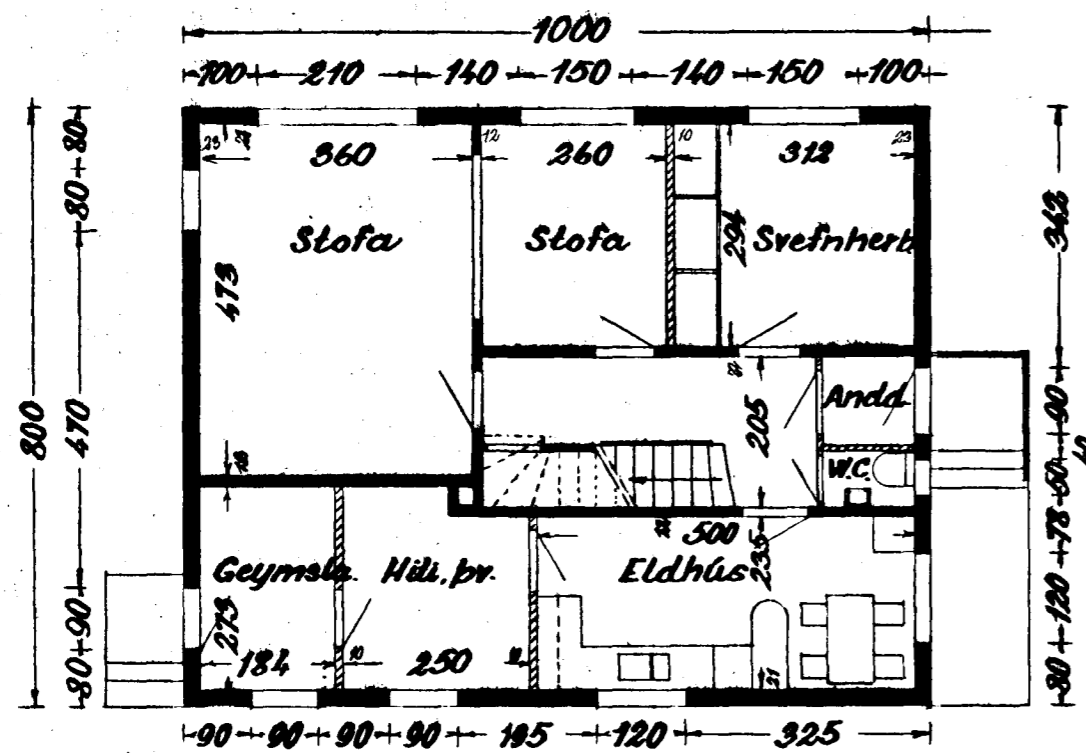

Hús við Grœnakinn nr 26

Eig. Guðjón Sigurfinnsson

1:100

df. 3/7 '54

Suðvestur

Norðaustur

Norðvestur

Suðaustur

Grœnakinn

Afstöðumynd 1:500

Hæð

bakhoð

Þverskurður

Haðnarf. í júní 1954

Sig. f. Ólafsson