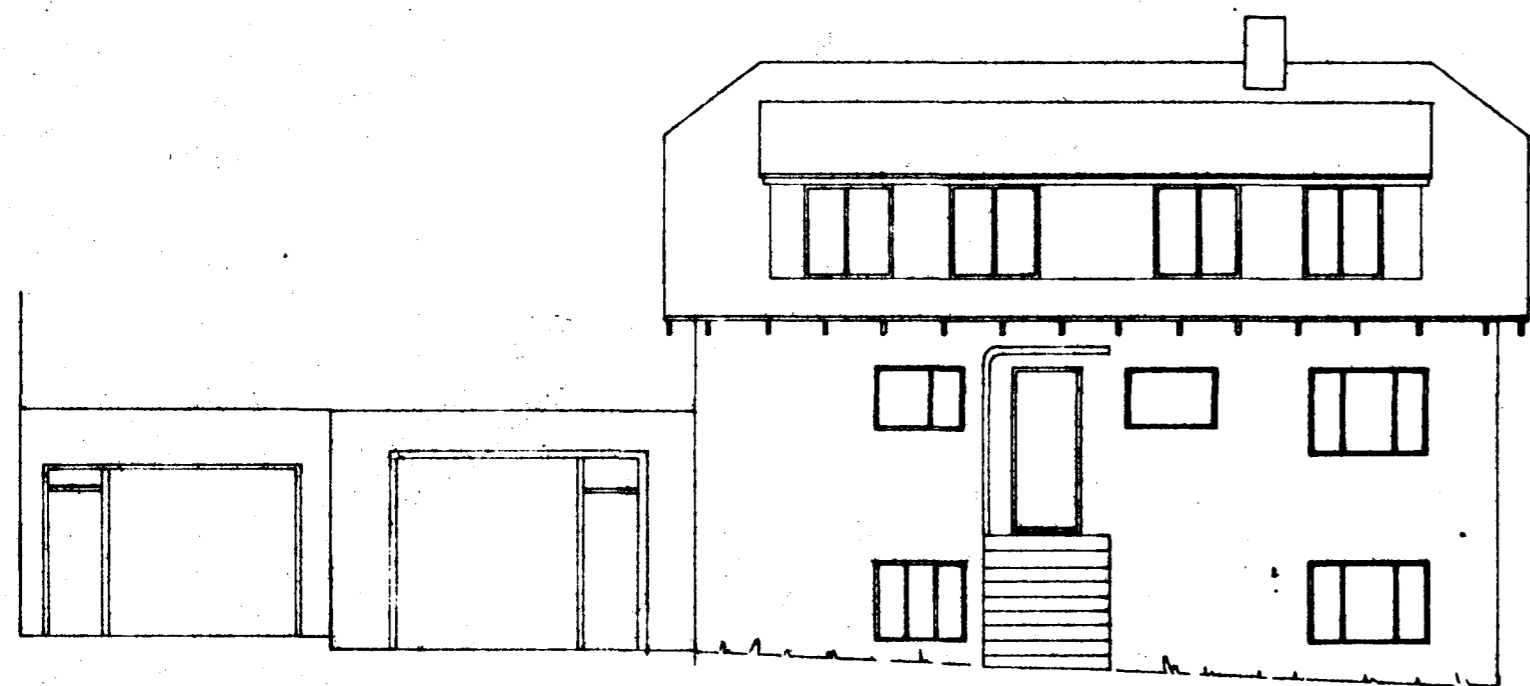

GRUNNMYND 1:100

NORÐAUSTUR

SUÐVESTUR

FLATARMÁL = 42 m<sup>2</sup> 109 m<sup>2</sup>

ONEFND MÁL ERU CM  
UPP MED OG UNDR HURDIR OG ØLUGGA  
KOMI 2 K 12  
YFIR HURDIR OG ØLUGGA KOMI 2 K 12

Samþykkt á fundi bygginga-  
nefndar þ. 28/5 1975  
BYGGINGAFULLTRÚINN  
I HAFNARFIRDI  
*F. Sigurðsson*