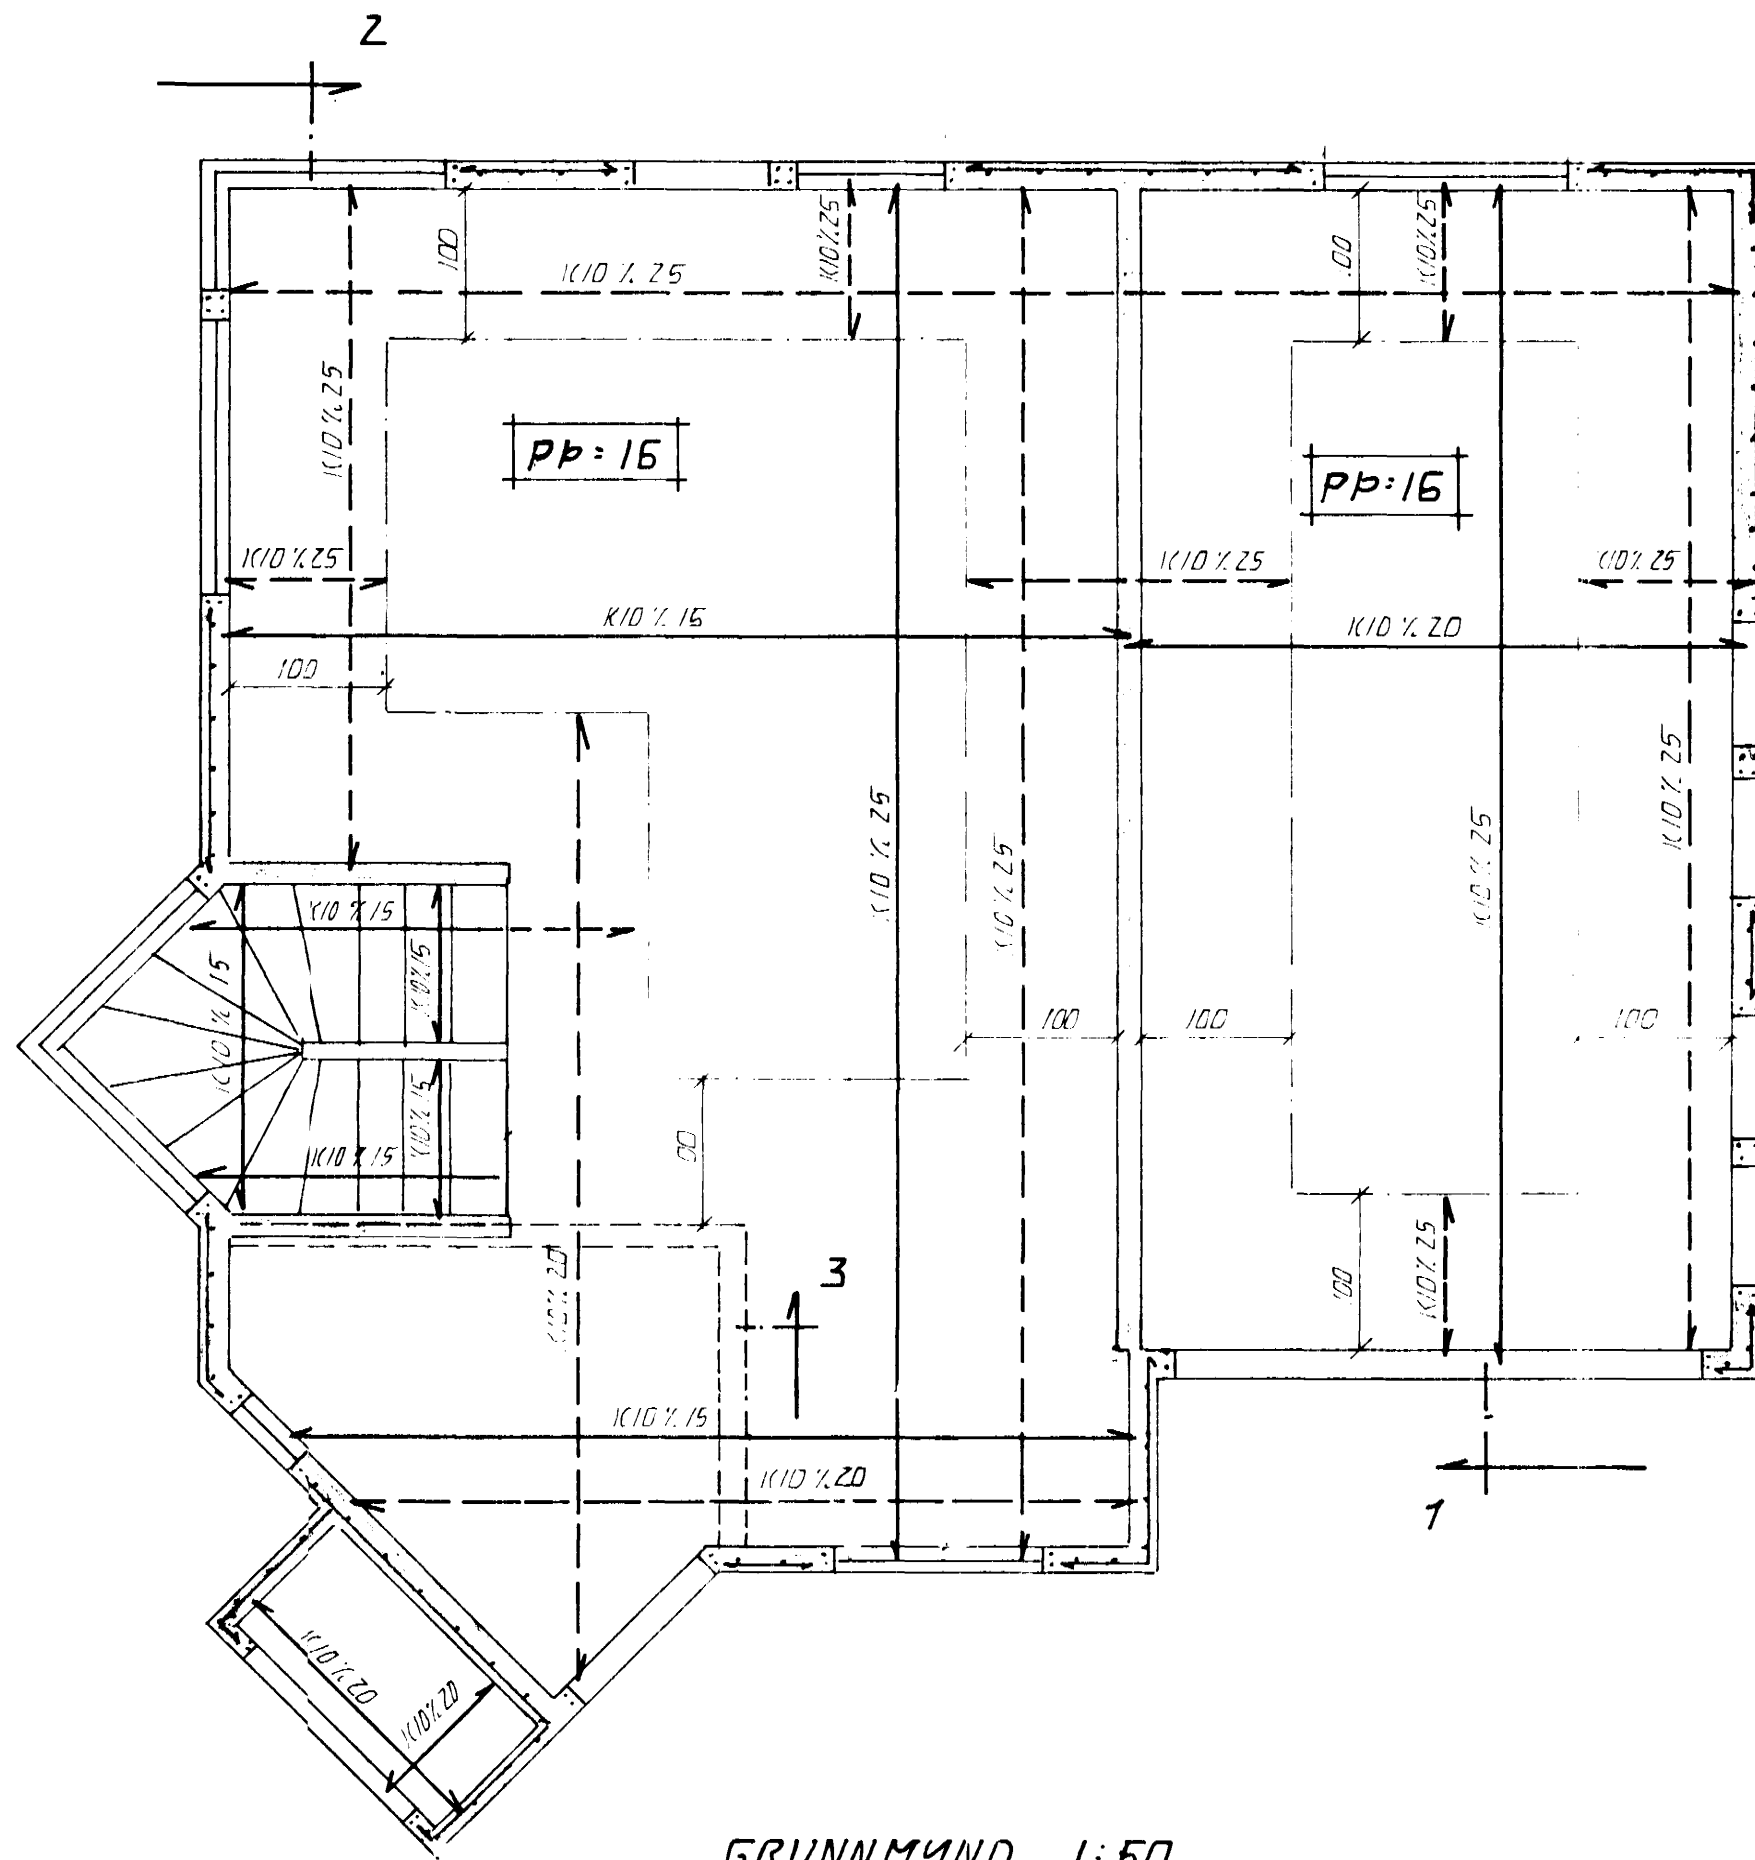

BENDING ÚTVEGGJA  
LÁRÉTT KÍD 1/2 20  
LÖÐRÉTT KÍD 1/2 30  
Í ÚTBÚN

GRUNNMÝND, 1:50

SNIB 1, 1:20

SNIB 2, 1:20

SNIB 3, 1:20

ÁSKILIÐ, ELDRI  
TEIKNING ÓGILD

15 NOV. 1995

BR. DAGS. SIGN.

GRÆNAKINN 2  
HAFNARFIRÐI

VEGGIR 1 HÆÐ. PLATA YFIR 1 HÆÐ

*d. H.*

DAGS. NOV. 95

VERK NR. 9543

TEIKN NR. 2-03

HANNAÐ *d. H.*

TEIKNAD *d. H.*