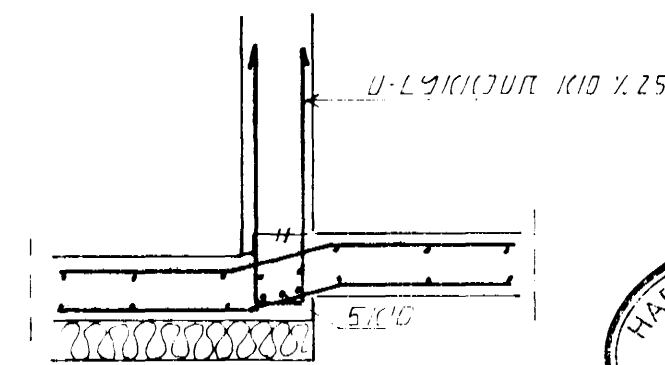

ΒΕΝΔΙΝΓ ΟΤΥΓΕΩΣΑ  
 ΛΑΡΕΤΤ ΚΙΟ Χ 20 Ι ΟΥΤΒΡΟΝ  
 ΛΟΦΡΕΤΤ ΚΙΟ Χ 30 "

GRUNNMUND, 1:50

SÚLA 5.1, 1:20

SNID 1, 1:20

SNID 2, 1:20

SNID 3, 1:20

BR.	DAGS.	EDLI BR.	SIGN.

GRÆNAKINN 2  
 HAFNARFIRÐI