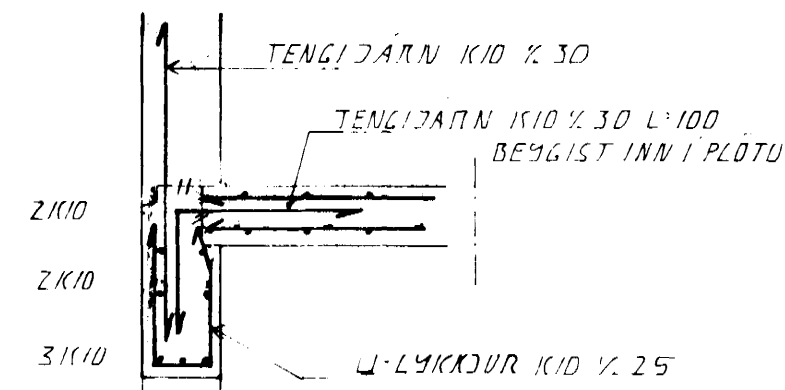

ΒΕΝΔΙΝΓ ΟΤΥΓΕΩΣΑ  
 ΛΑΡΕΤΤ ΚΙΟ Χ 20 Ι ΟΥΤΒΡΟΝ  
 ΛΟΦΡΕΤΤ ΚΙΟ Χ 30 "

GRUNNMUND, 1:50

SÚLA 5.1, 1:20

SNID 1, 1:20

SNID 2, 1:20

SNID 3, 1:20

BR.	DAGS.	EDLI BR.	SIGN.

GRÆNAKINN 2  
 HAFNARFIRÐI