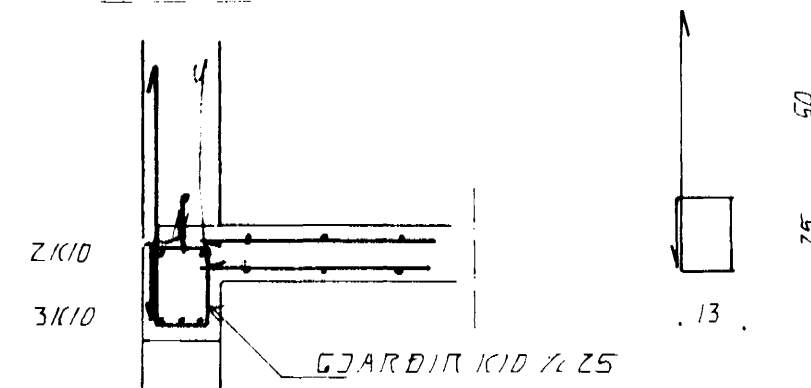

ΒΕΝΔΙΝΓ ΟΤΥΓΕΩΣΑ  
 ΛΑΡΕΤΤ ΚΙΟ Χ 20 Ι ΟΥΤΒΡΟΝ  
 ΛΟΦΡΕΤΤ ΚΙΟ Χ 30 "

GRUNNMUND, 1:50

SÚLA 5.1, 1:20

SNID 1, 1:20

SNID 2, 1:20

SNID 3, 1:20

BR.	DAGS.	EDLI BR.	SIGN.

GRÆNAKINN 2  
 HAFNARFIRÐI