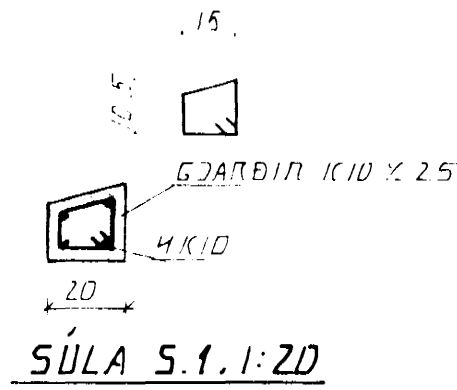

ΒΕΝΔΙΝΓ ΟΤΥΓΕΩΣΑ  
 ΛΑΡΕΤΤ ΚΙΟ Χ 20 Ι ΟΥΤΒΡΟΝ  
 ΛΟΦΡΕΤΤ ΚΙΟ Χ 30 "

GRUNNMUND, 1:50

SÚLA 5.1, 1:20

SNID 1, 1:20

SNID 2, 1:20

SNID 3, 1:20

BR.	DAGS.	EDLI BR.	SIGN.

GRÆNAKINN 2  
 HAFNARFIRÐI