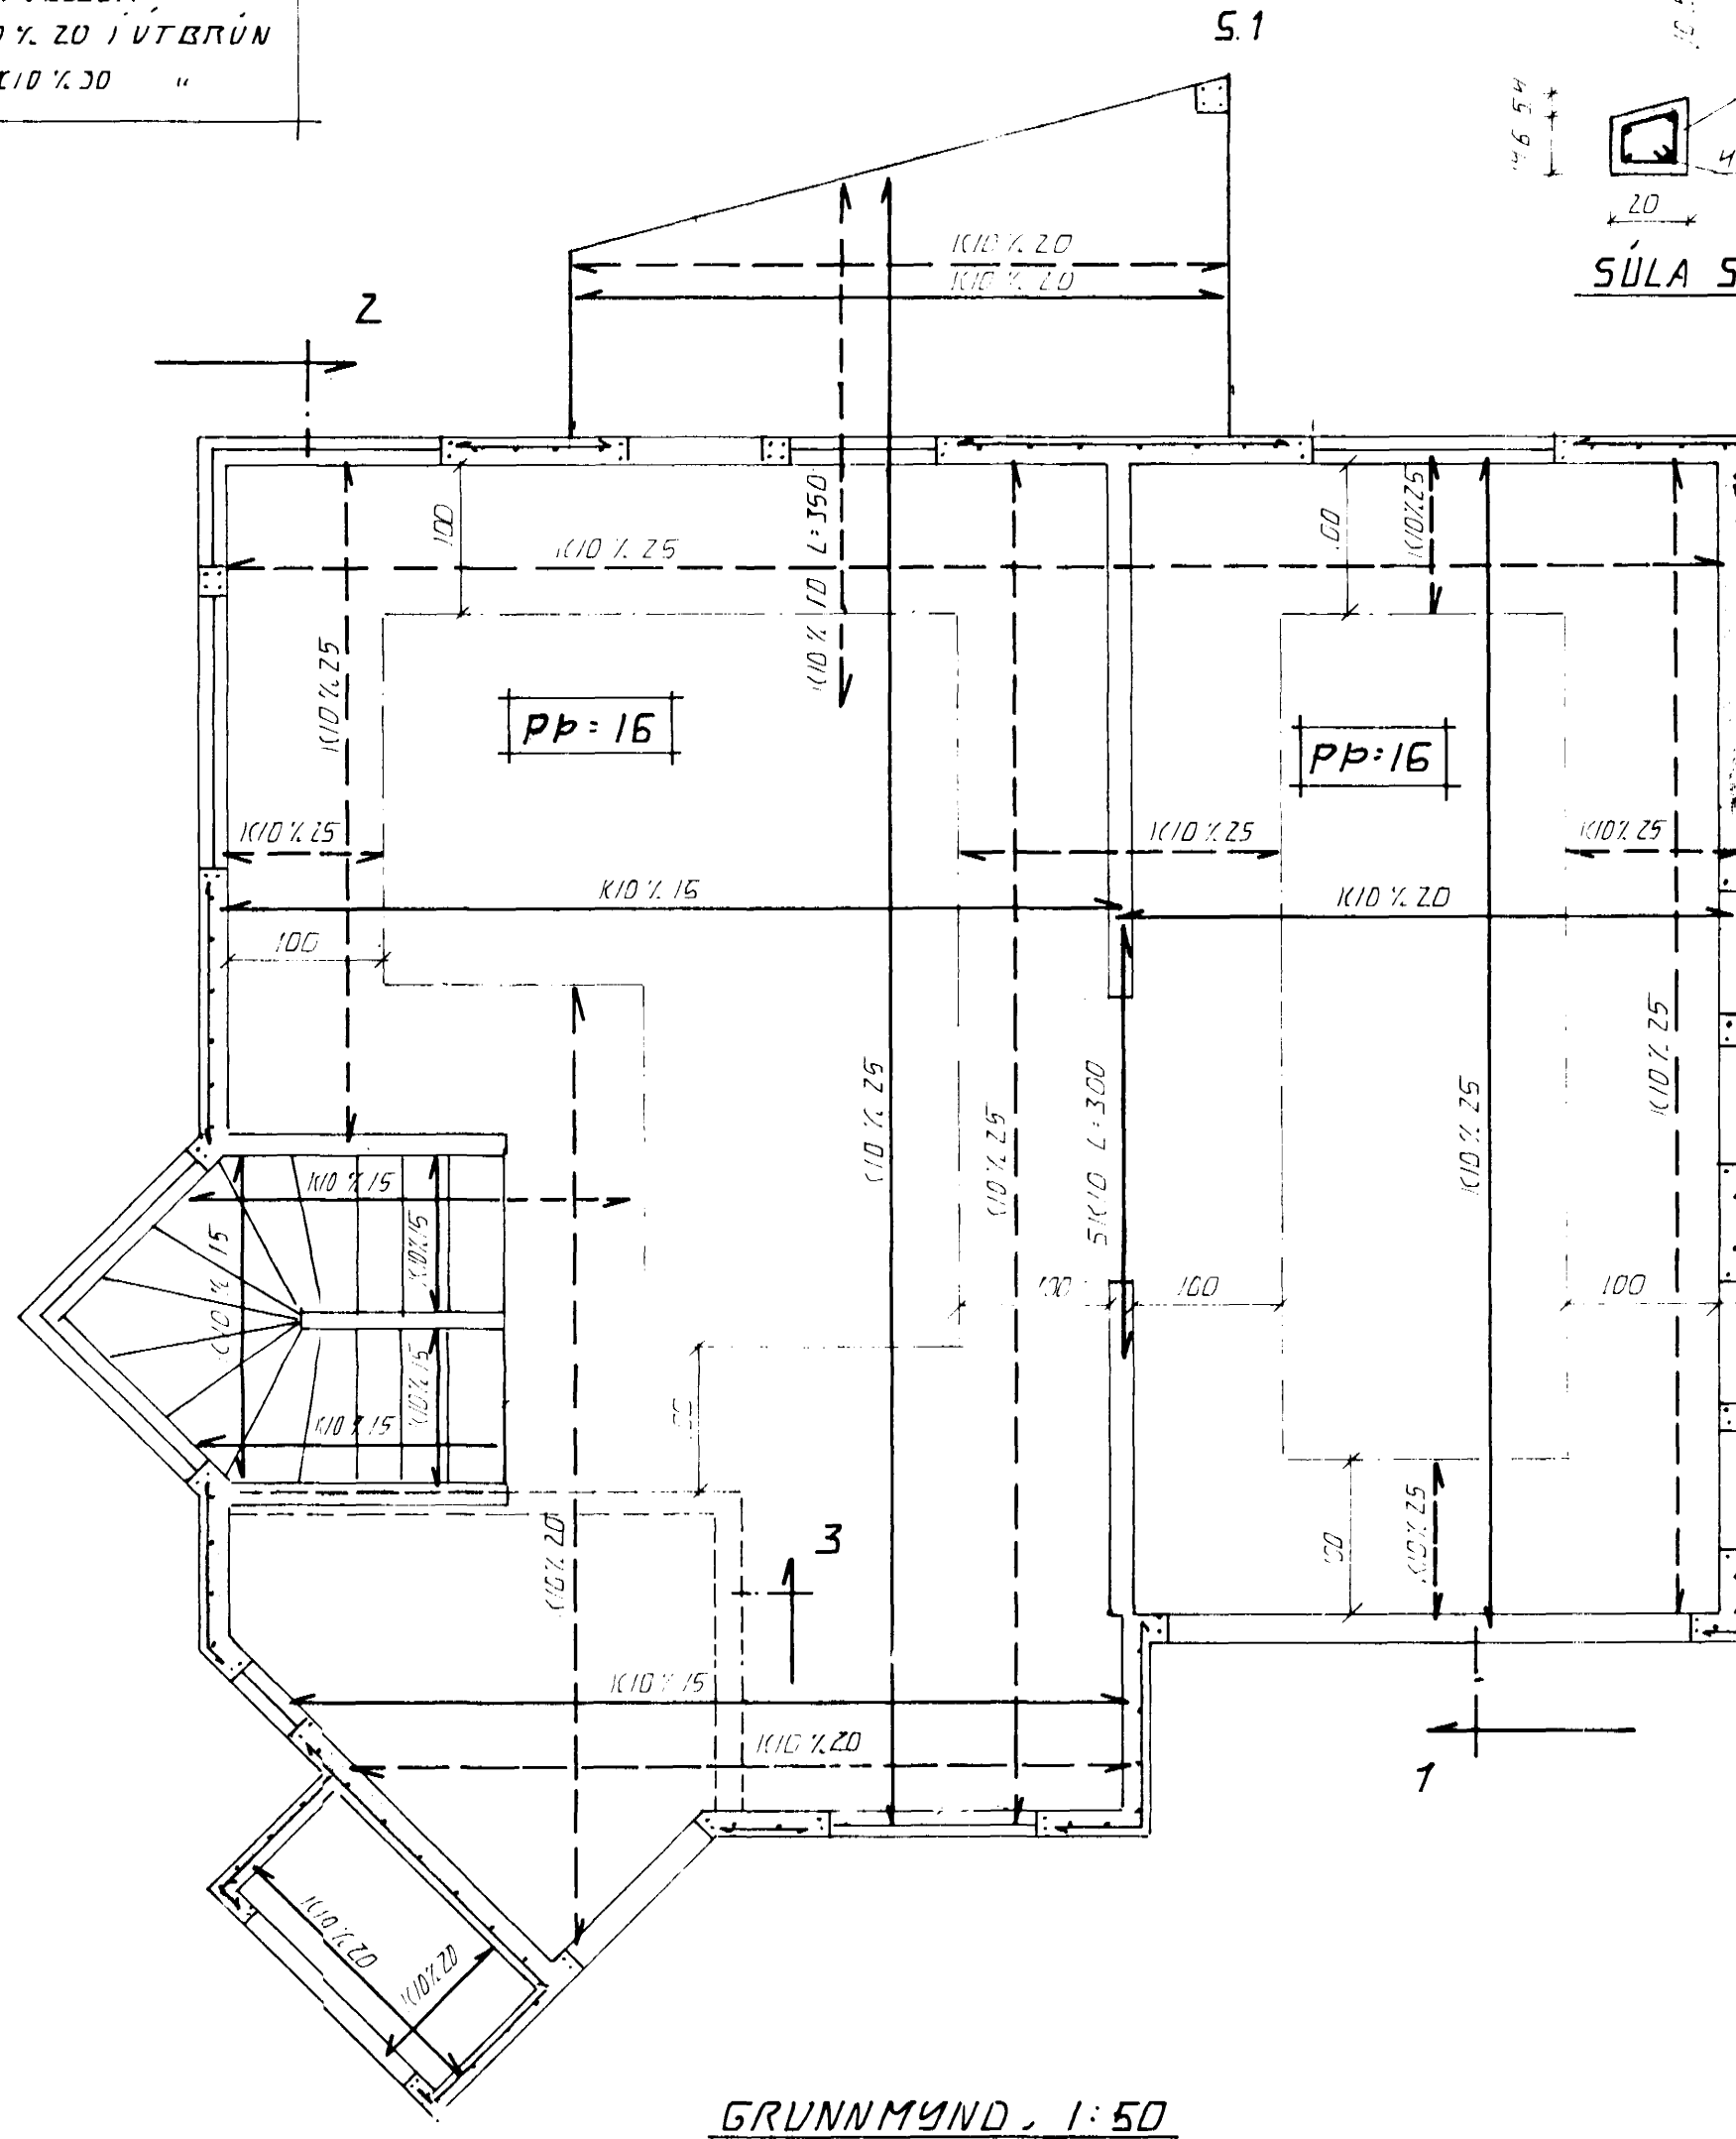

ΒΕΝΔΙΝΓ ΟΤΥΓΕΩΣΑ  
 ΛΑΡΕΤΤ ΚΙΟ Χ 20 Ι ΟΥΤΒΡΟΝ  
 ΛΟΦΡΕΤΤ ΚΙΟ Χ 30 "

GRUNNMUND, 1:50

SÚLA 5.1, 1:20

SNID 1, 1:20

SNID 2, 1:20

SNID 3, 1:20

BR.	DAGS.	EDLI BR.	SIGN.

GRÆNAKINN 2  
 HAFNARFIRÐI