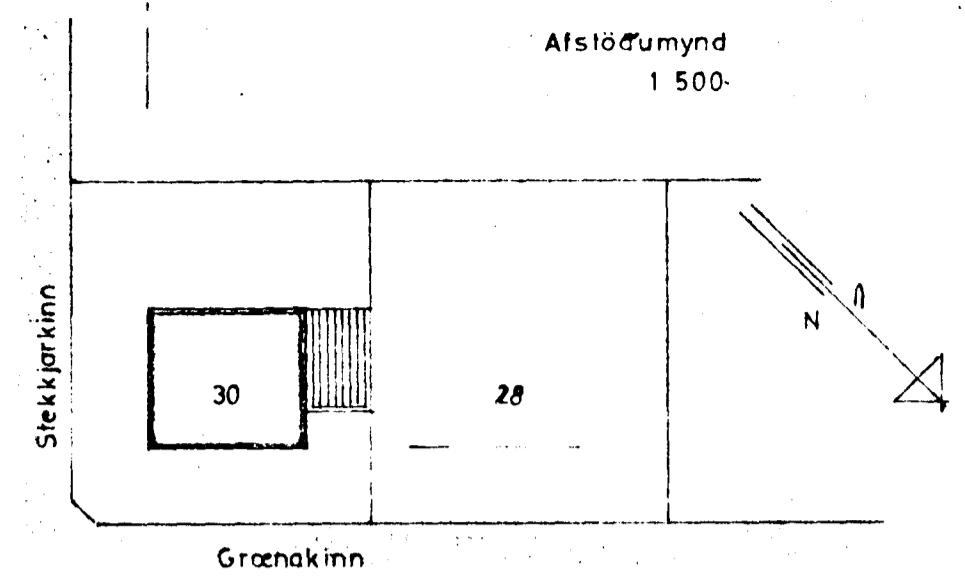

GRÆNAKINN

Afstöðumynd
1:500

Suðvestur

Norðaustur

Norðvestur

Sníð A-A

Samþykkt á fundi bygginga-
nefndar þ. 2/9 1970
BYGGINGAVALTRÚINN
I HAFNAFIRÐI
[Signature]

STÆRÐ:

Lóð.	443,3 m ²
Hús.	96,6 m ²
Bilg.	29,5 m ² 77,0 m ³

GRÆNAKINN NR 30
BILGEYMSLA

Útlit }
Grunnmynd } 1:100
Sníð }
Afstöðumynd 1:500

Staðfesting á ári 1970
[Signature]