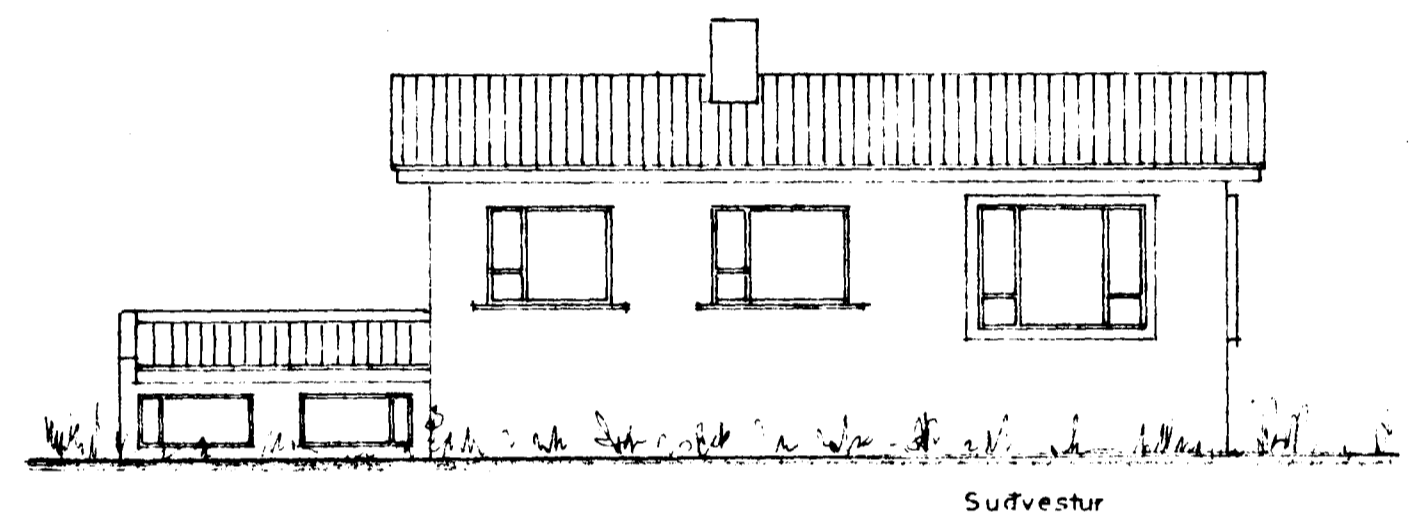

GRÆNAKINN

Afstöðumynd
1:500

Suðvestur

Norðaustur

Norðvestur

Sníð A-A

Samþykkt á fundi bygginga-
nefndar þ. 2/9 1970
BYGGINGAVALTRÚINN
I HAFNAFIRÐI
[Signature]

STÆRÐ:

Lóð.	443,3 m ²
Hús.	96,6 m ²
Bilg.	29,5 m ² 77,0 m ³

GRÆNAKINN NR 30
BILGEYMSLA

Útlit }
Grunnmynd } 1:100
Sníð }
Afstöðumynd 1:500

Staðfesting á ári 1970
[Signature]