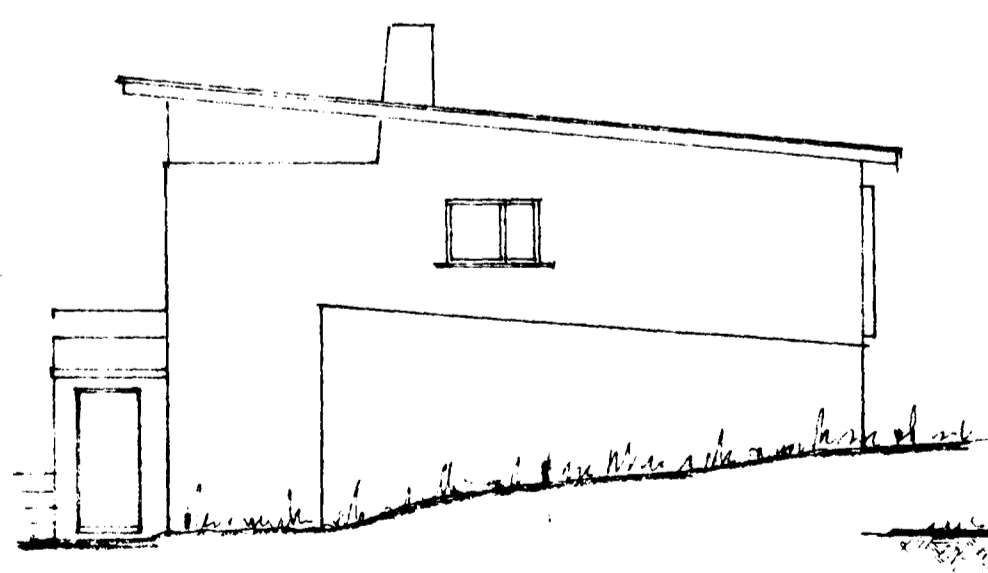

GRÆNAKINN

Afstöðumynd
1:500

Suðvestur

Norðaustur

Norðvestur

Sníð A-A

Samþykkt á fundi bygginga-
nefndar þ. 2/9 1970
BYGGINGAVALTRÚINN
I HAFNAFIRÐI
[Signature]

STÆRÐ:

Lóð.	443,3 m ²
Hús.	96,6 m ²
Bilg.	29,5 m ² 77,0 m ³

GRÆNAKINN NR 30
BILGEYMSLA

Útlit }
Grunnmynd } 1:100
Sníð }
Afstöðumynd 1:500

Staðfesting á ári 1970
[Signature]