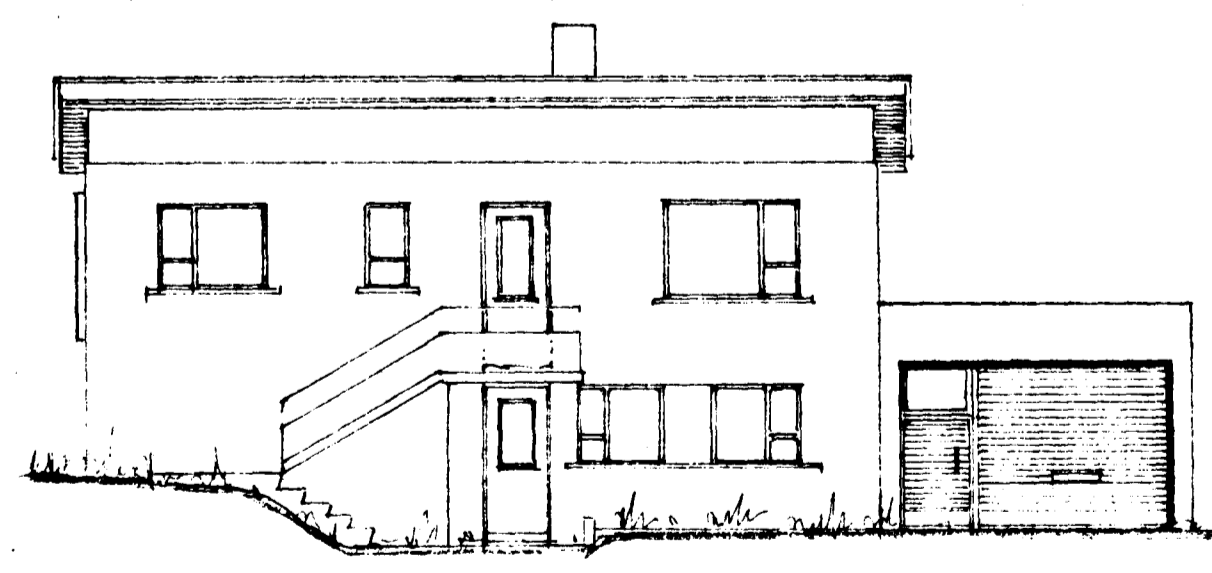

GRÆNAKINN

Afstöðumynd
1:500

Suðvestur

Norðaustur

Norðvestur

Sníð A-A

Samþykkt á fundi bygginga-
nefndar þ. 2/9 1970
BYGGINGAVALTRÚINN
I HAFNAFIRÐI
[Signature]

STÆRÐ:

Lóð.	443,3 m ²
Hús.	96,6 m ²
Bilg.	29,5 m ² 77,0 m ³

GRÆNAKINN NR 30
BILGEYMSLA

Útlit }
Grunnmynd } 1:100
Sníð }
Afstöðumynd 1:500

Staðfesting á ári 1970
[Signature]