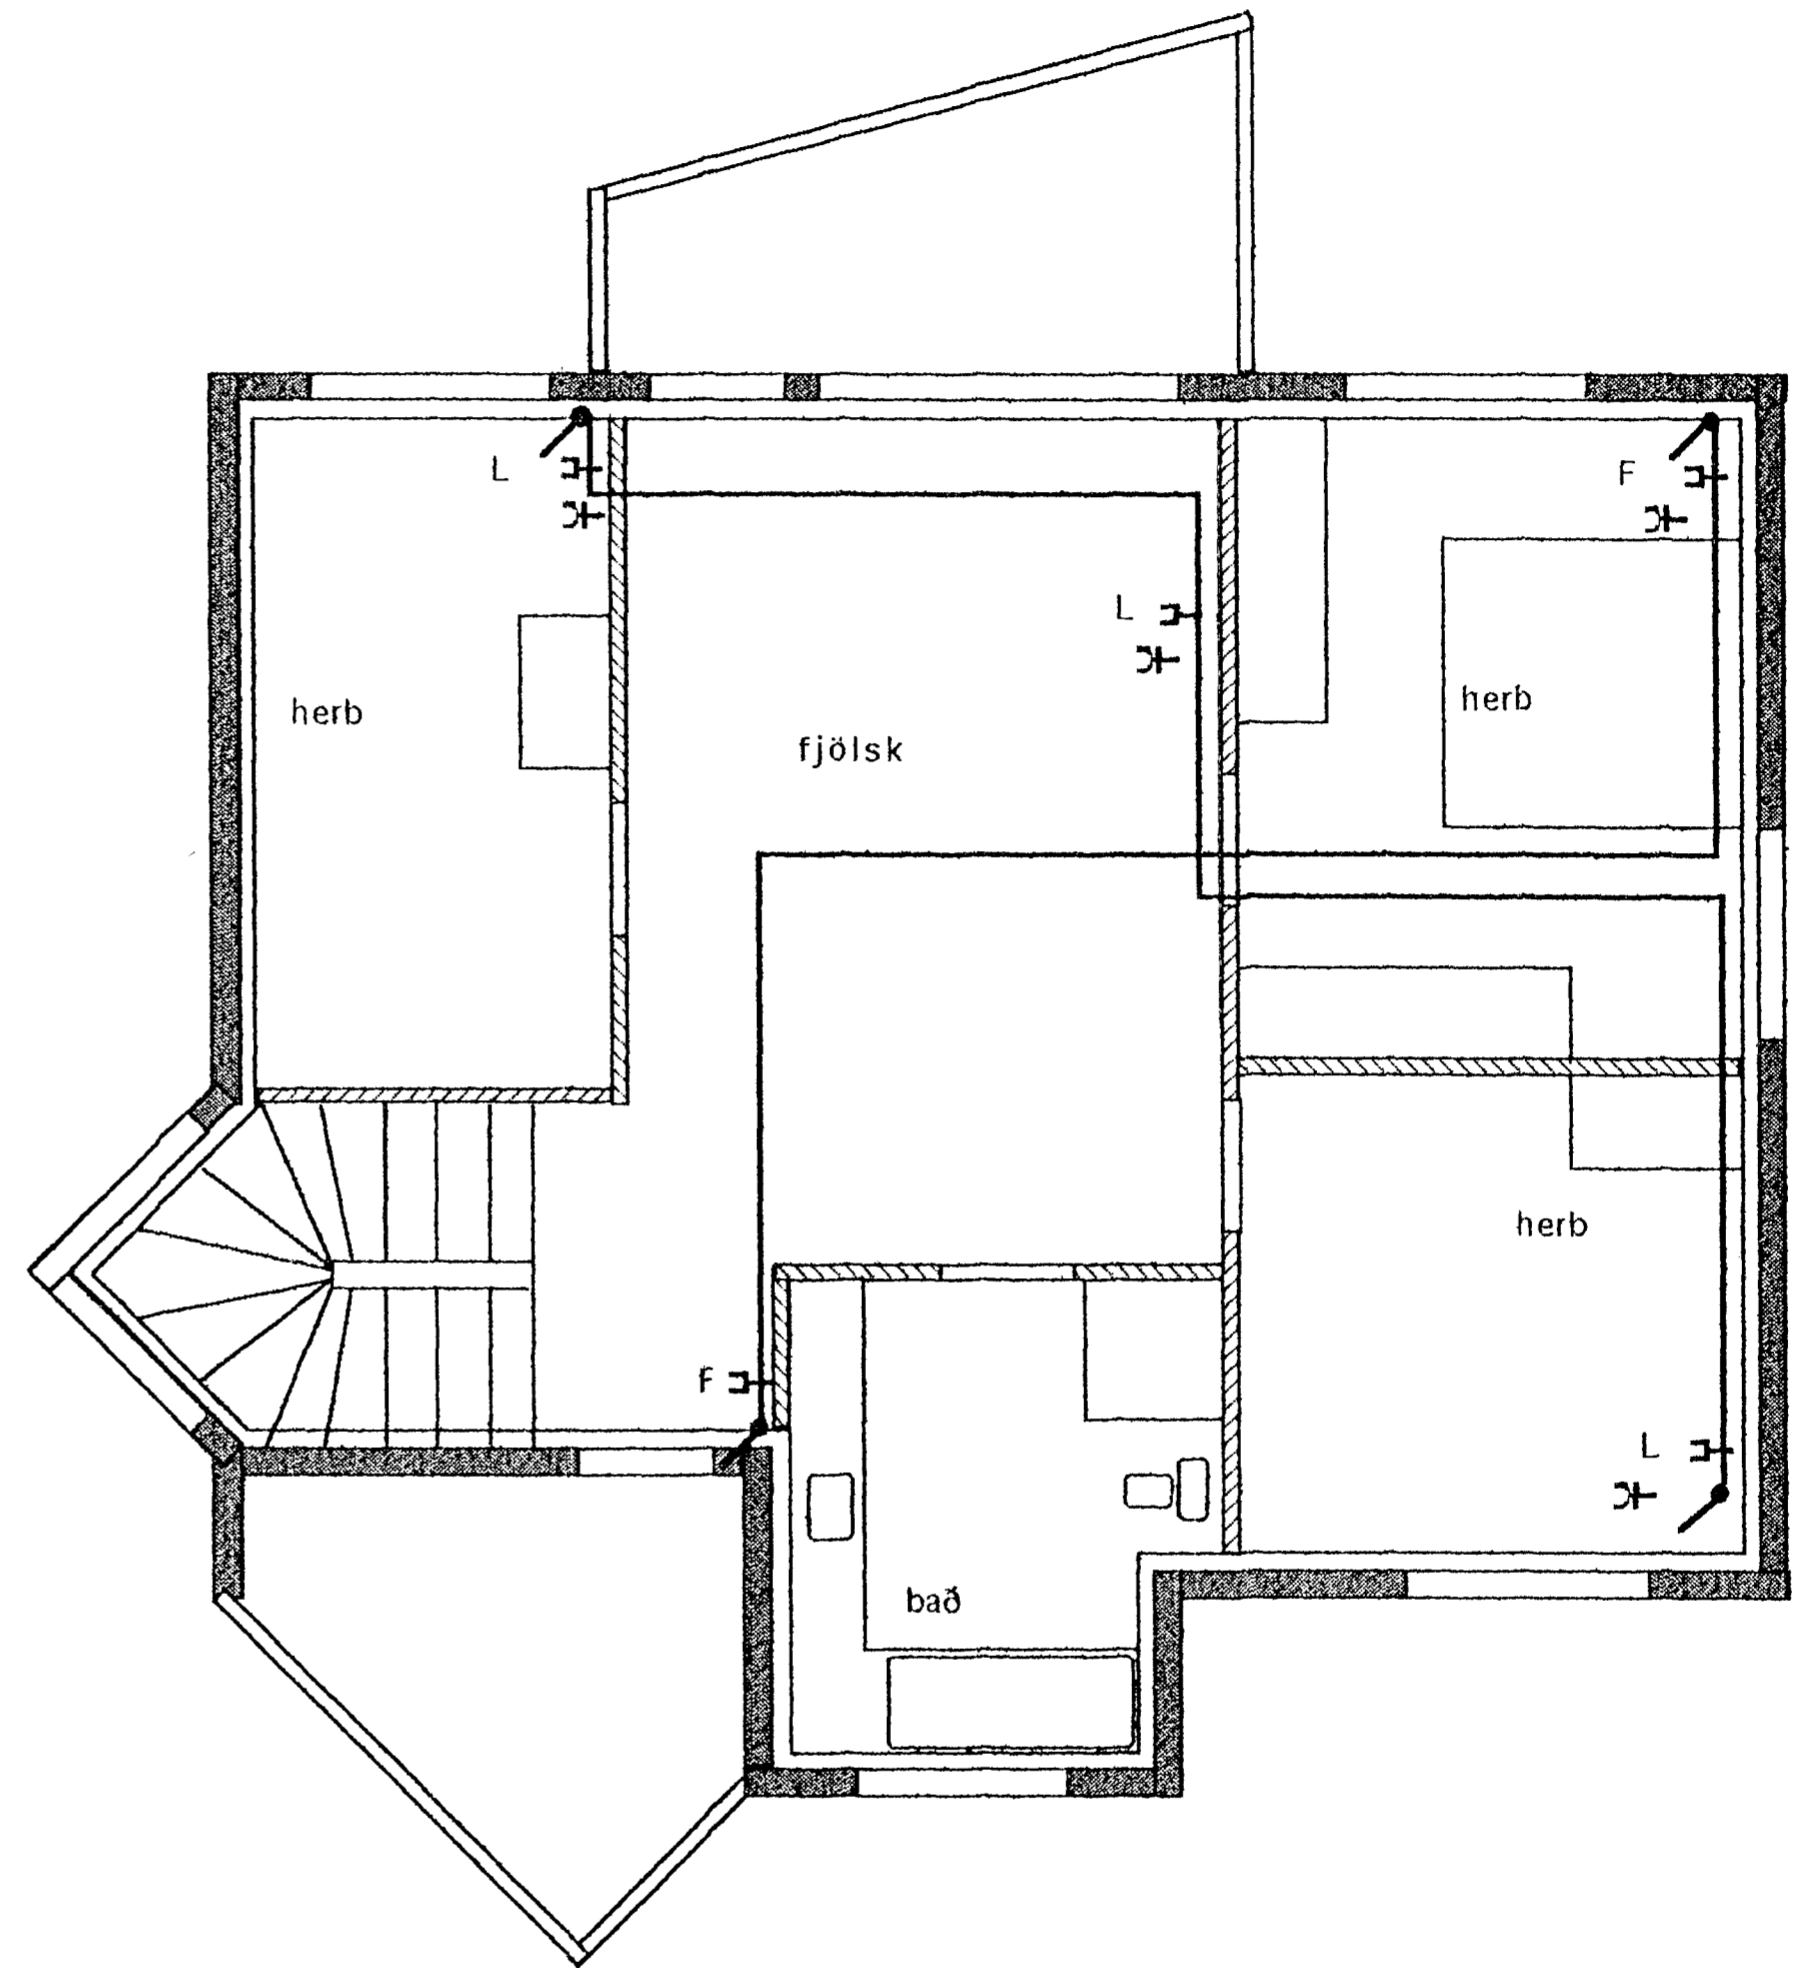

3x50mm rör að lóðarmörkum
1x25mm fyrir garðlýsingu

Sömu rör og á láspennuteikningunni

SÍMI OG LOFTNET SKULU EKKI
FALLA UNDIR SAMAN RAMMA
OG RAFMAGN

SÍMATENGLAR h 20
LOFTNETSTENGLAR h 20
DYRASÍMI h 135

Grænakinn 4
Smáspennulögn MKV 1:50.
Teiknari Jónas Stefánsson.
Teikn Október 1995.