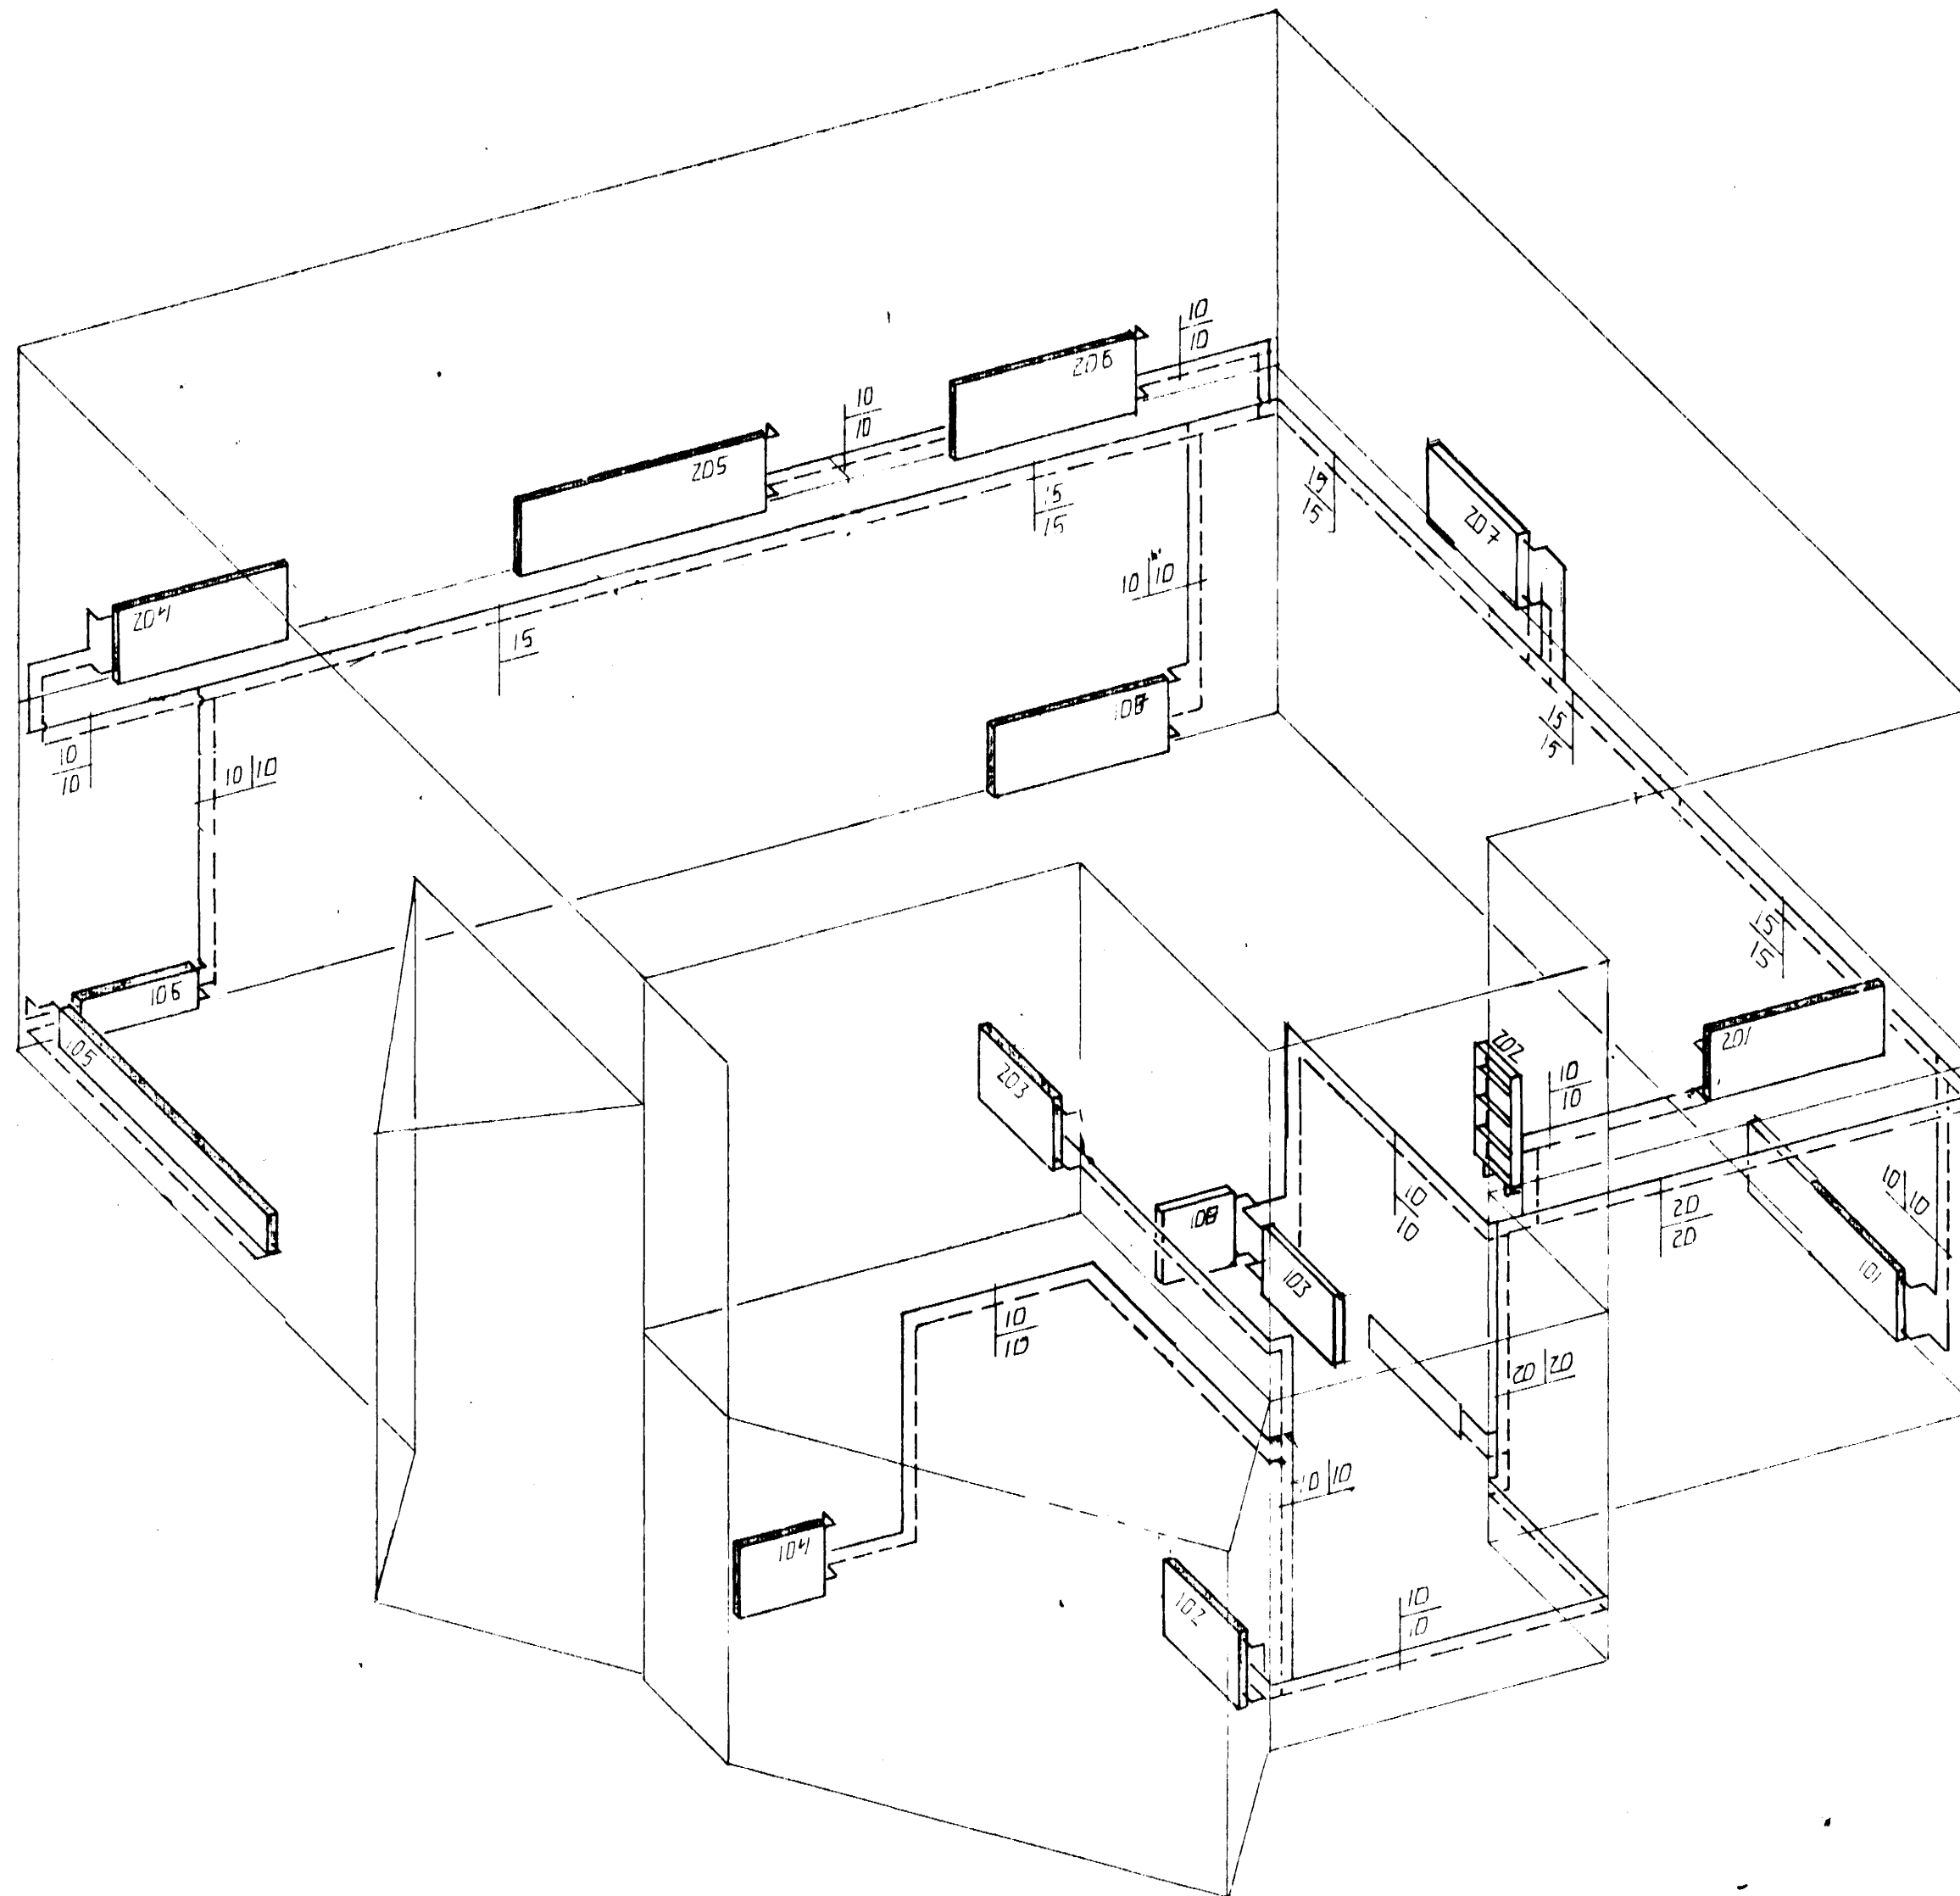

OFNATAFLA GRÆNAKINN 2

OFN NR	STADS	HITAT KKAL	LENGD MM	HÆD MM	TENGI
101	BILGEGHMSLA	1600	2000	600	
102	ANDD	470	700	600	
103	GANGUR	880	800	600	
104	VS	300	800	600	
105	STOFA	1.680	2300	400	
106	STOFA	710	1000	400	
107	GEUMSLA	550	1400	600	
108	FJOLFUR	300	800	600	
		650	1000	600	
201	HERB	980	1400	600	
202	BAD HANDVL OFN	770	800	600	
203	STIGI	870	800	600	
204	HERBERGI	890	1400	600	
205	FJOLSK	830	2200	600	
206	HJON	710	1400	600	
207	"	710	1200	600	
SAMTALS		13090			