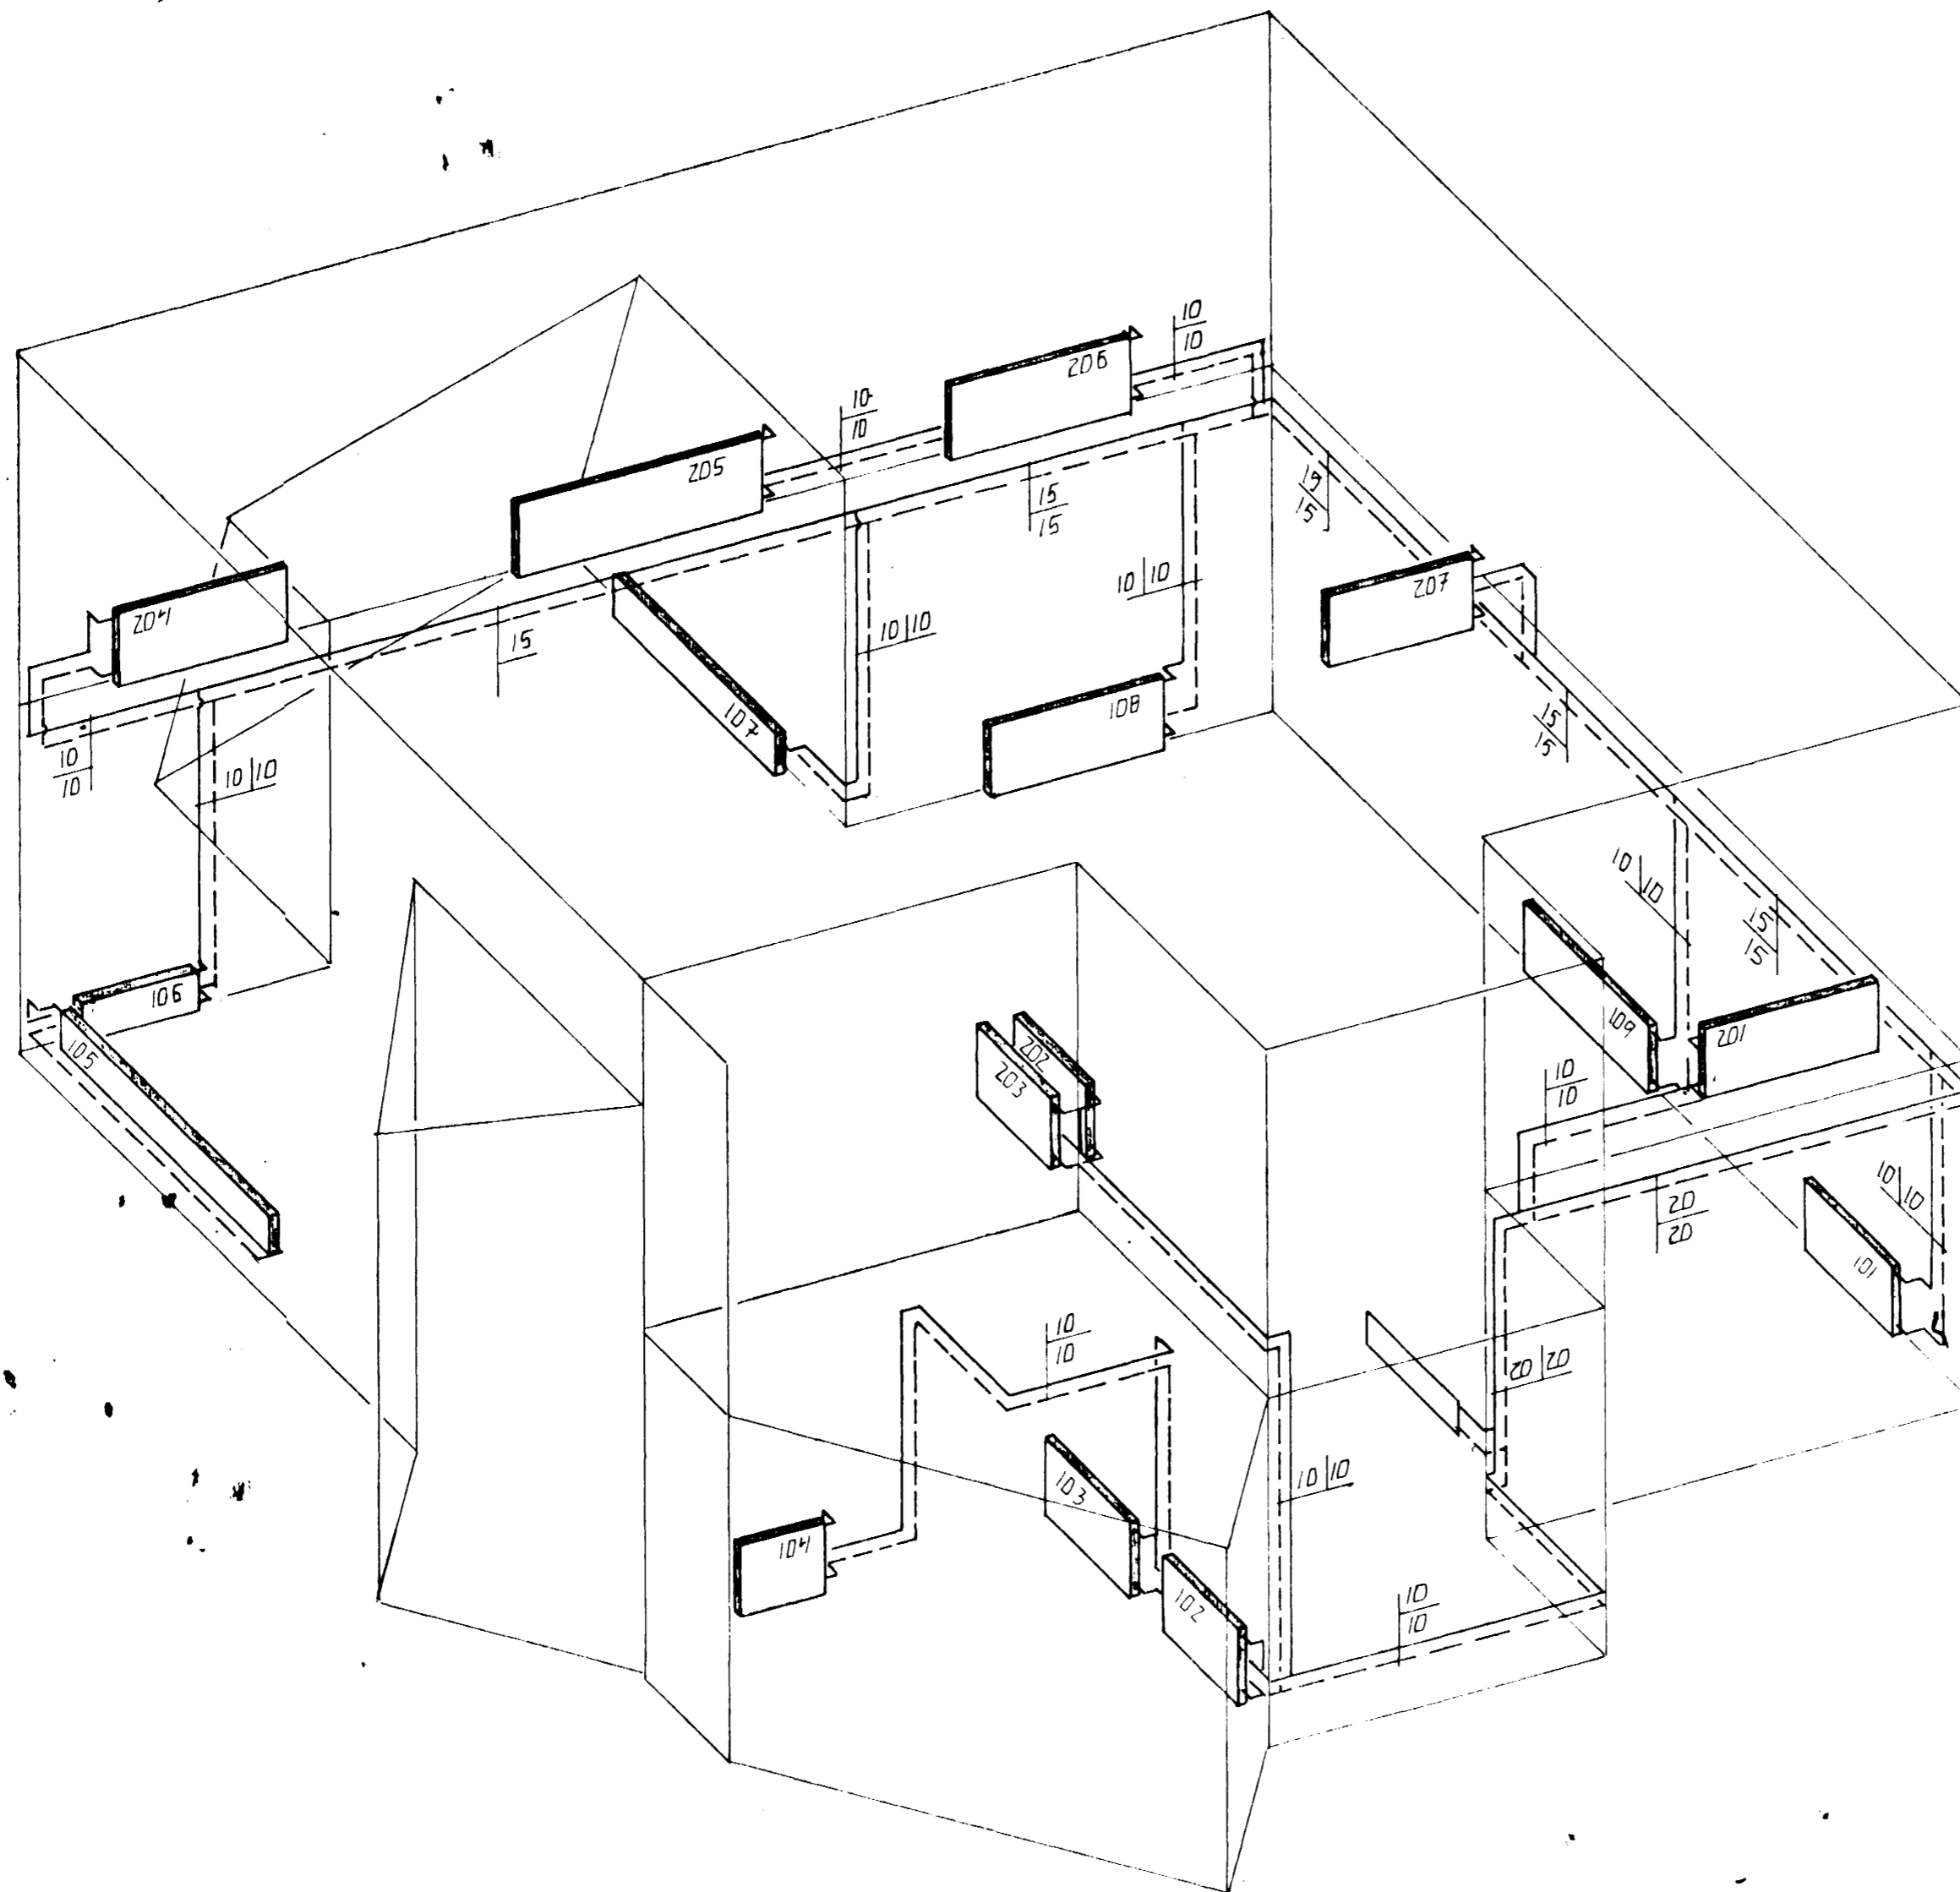

OFNATAFLA GRÆNAKINN 2

OFN NR	STADS	HITAT KKAL	LENGD MM	HÆD MM	TENGI
101	HJÓL VAGNAR	750	800	600	
102	ANDD	470	700	600	
103	GANGUR	860	800	600	
104	VS	300	600	600	
105	STOFA	1 660	2300	400	
106	STOFA	710	1000	400	
107	SÓLSKÁLI	1420	1800	300	
108	HERB	790	1400	600	
109	HERB	650	1000	600	
201	HERB	960	1400	600	
202	BAD	770	800	600	
203	STIGI	870	800	600	
204	HJÓN	1 430	1400	600	
205	FJÓLSK	1 340	2000	600	
206	HERB	890	1400	600	
207	ÞVOTTUR	530	1000	600	
SAMTALS		14 400			