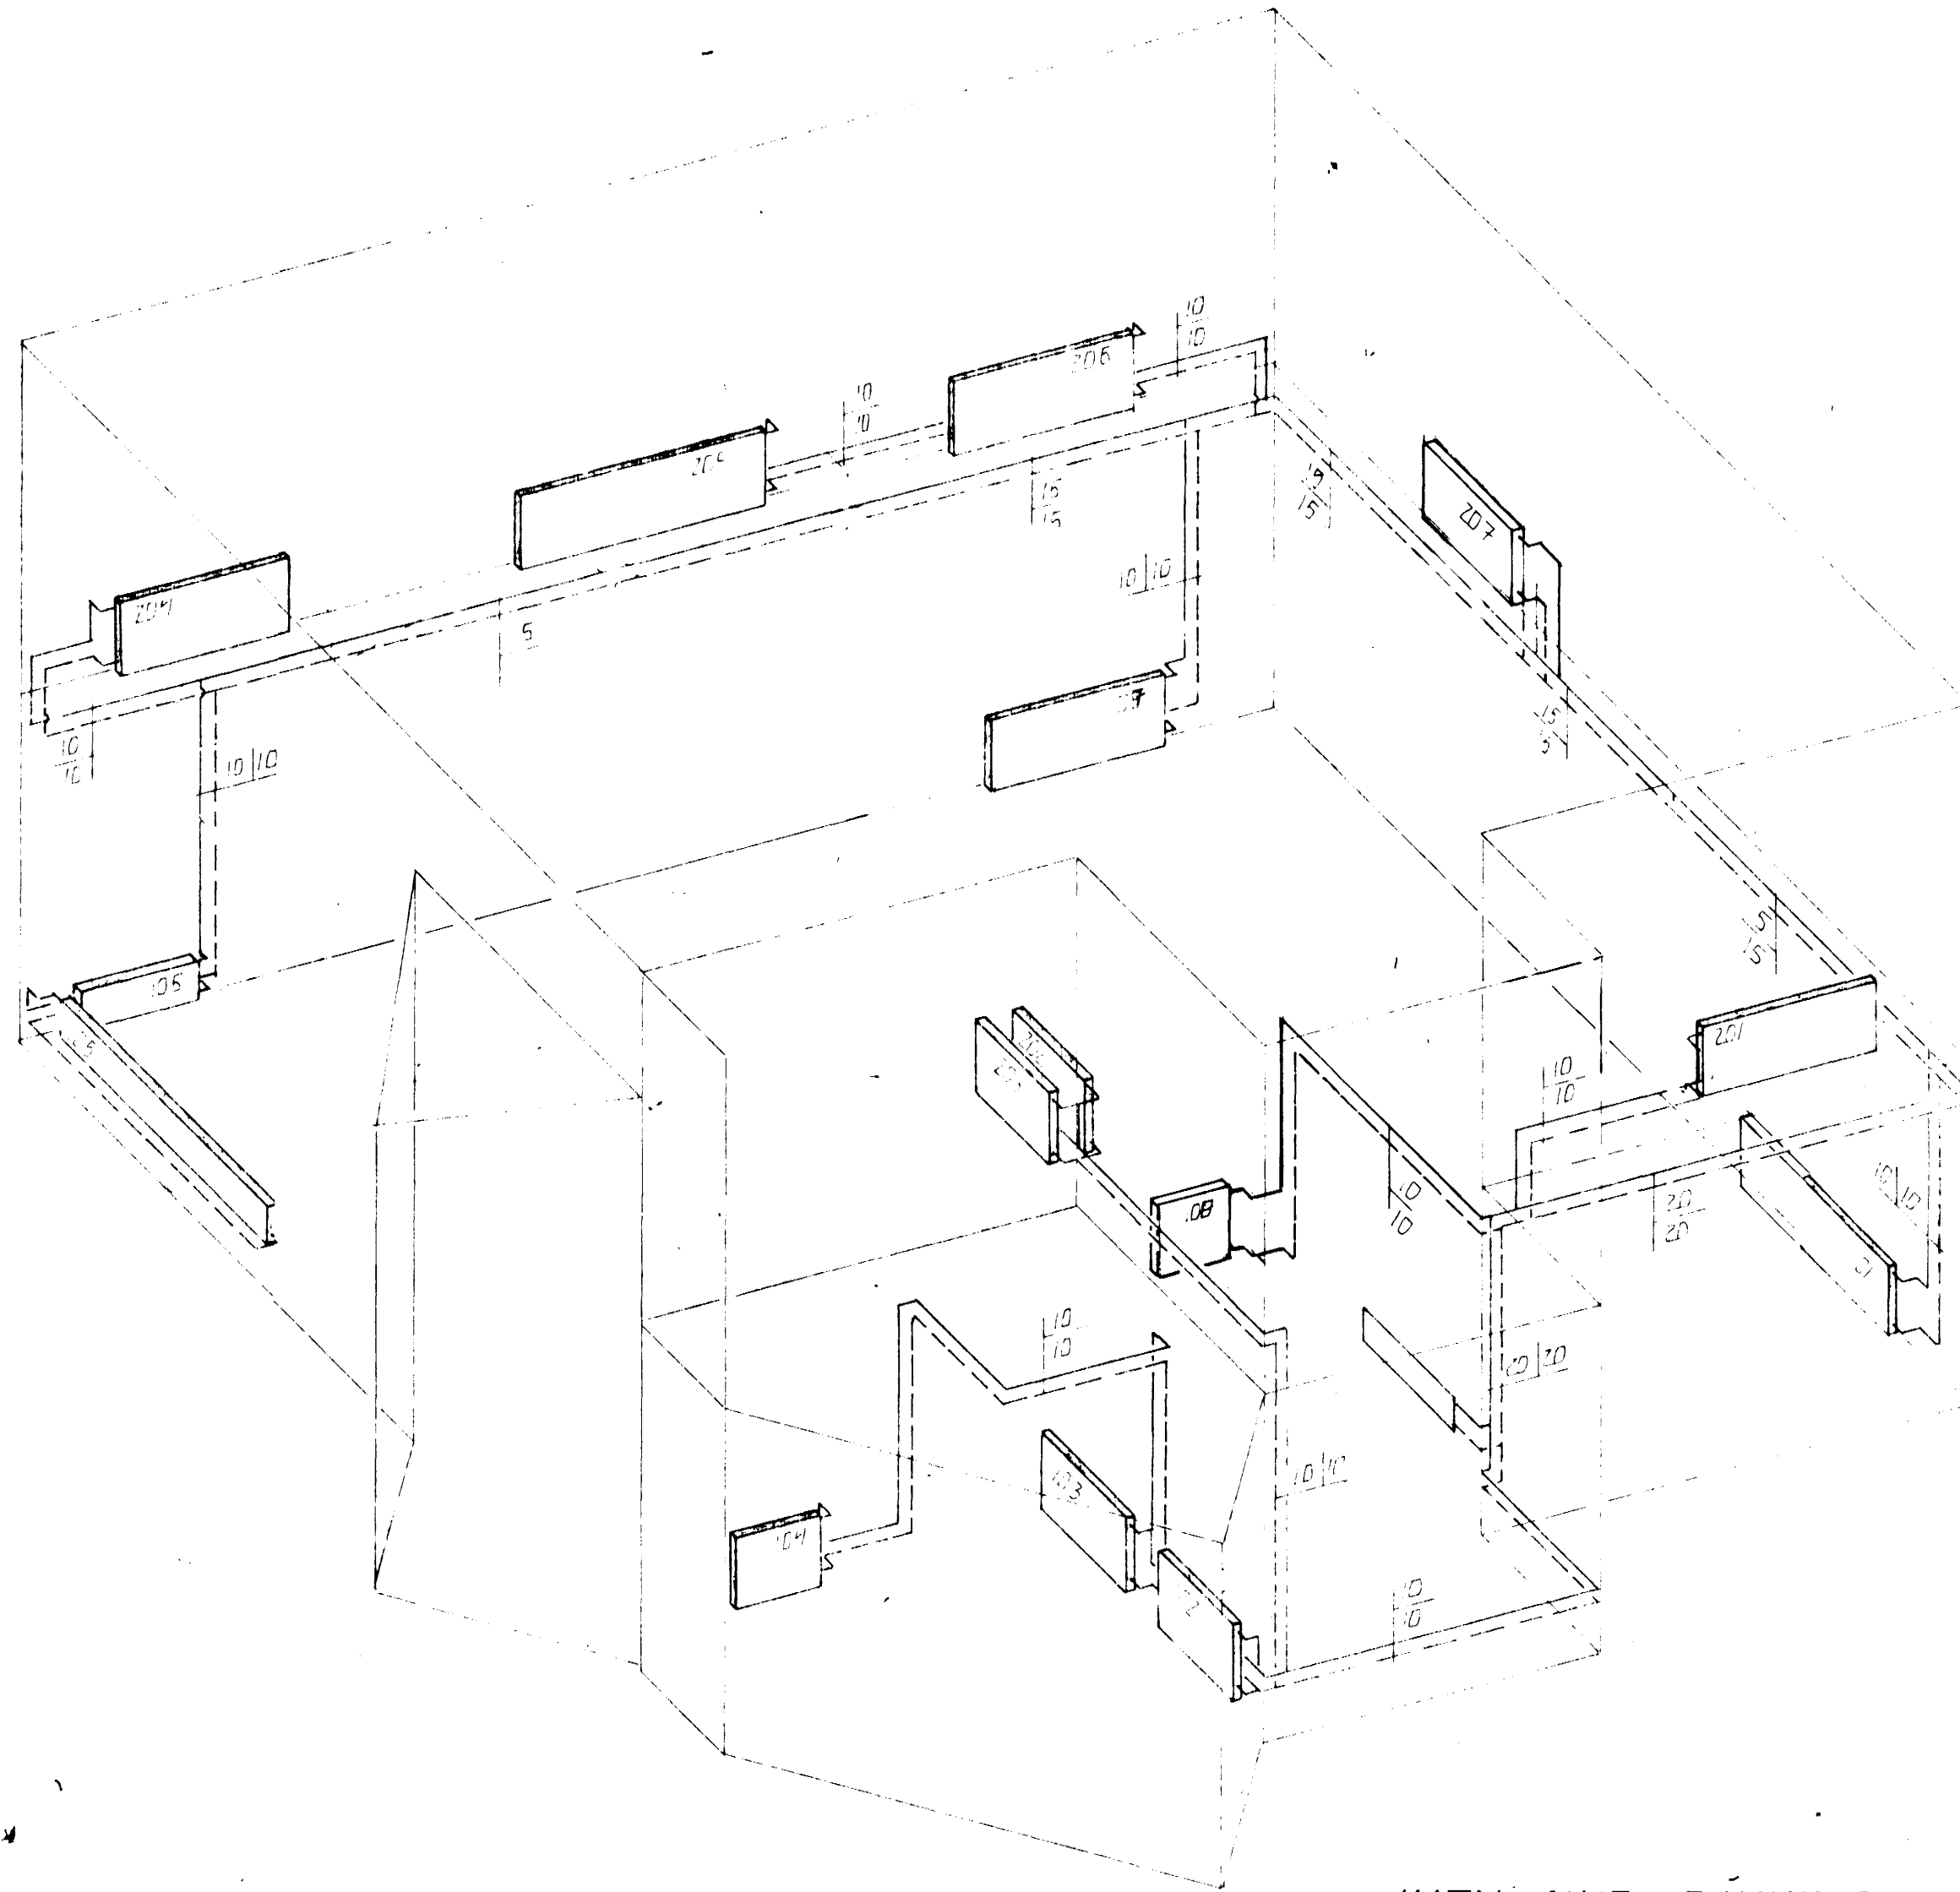

OFNATAFLA GRÆNAKINN 2

HITALAGNIR. RÚMMYND. 1:50

OFN NR	STADS	HITAT KKKAL	LENGD MM	HÆD MM	TENGI
101	BILGEBYSSLA	1600	2000	600	
102	ANDD	470	700	600	
103	GANGUR	860	800	600	
104	VS	300	600	600	
105	STOFA	1660	2300	400	
106	STOFA	710	1000	400	
107	STOFA	550	1400	600	
108	FRÖSTUR	300	800	600	
201	HERB	960	1400	600	
202	BÁD	770	800	600	
203	STIGI	870	800	600	
204	HERBERG	890	1400	600	
205	FJÖLSK	530	2200	600	
206	HERB	710	1400	600	
207	"	750	1200	600	
SAMTALS		13870			

ÁÐUR EN GENGID ER FRÁ OFNAPÖNTUN SKULU ARKITEKT OG TÆKNIFRÆÐINGUR SANNGREYNA STÆRDIR OG AFKÖST OFNA

Byggingatvönn Hámarfjarðar
Algrætt barn
04 JUNI 1996
Sigurbjartur Halldórsson

ÁSKILID, ELDRI
TEIKNING ÓGILD