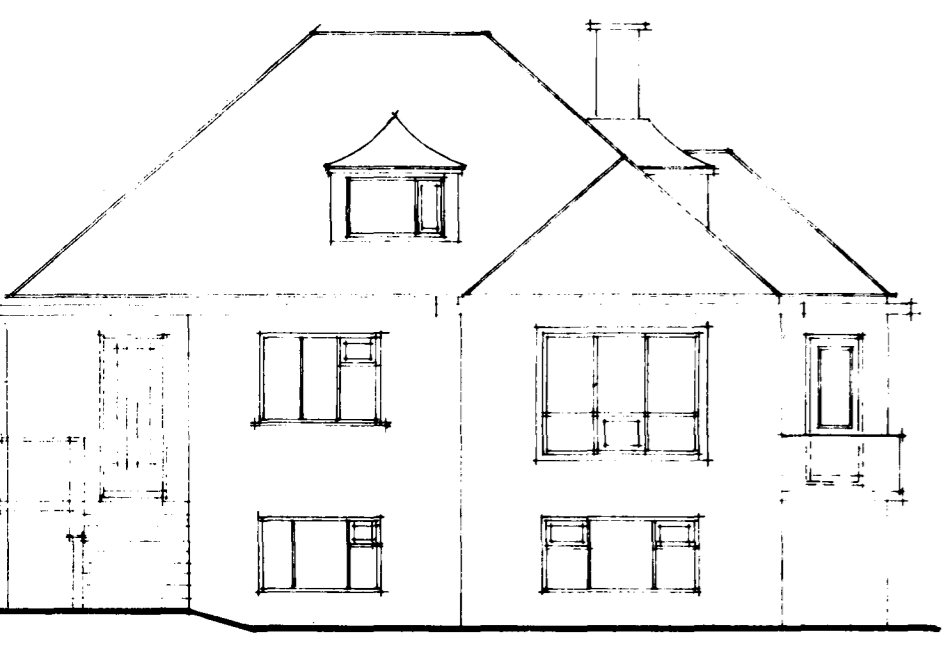

Samþykkt Samundur Þorðarson
8823-3638

Samþykkt á fundi bygginga-
nefndar þ. 18.12.1986
BYGGINGAFULLTRÚINN
Í HAFNARFIRÐI
E. Þorðarson

GRÆNAKINN

AFSTÖÐU MYND M=1:500

SUÐ-VESTUR M=1:100

SUÐ-AUSTUR M=1:100

NORÐ-AUSTUR M=1:100