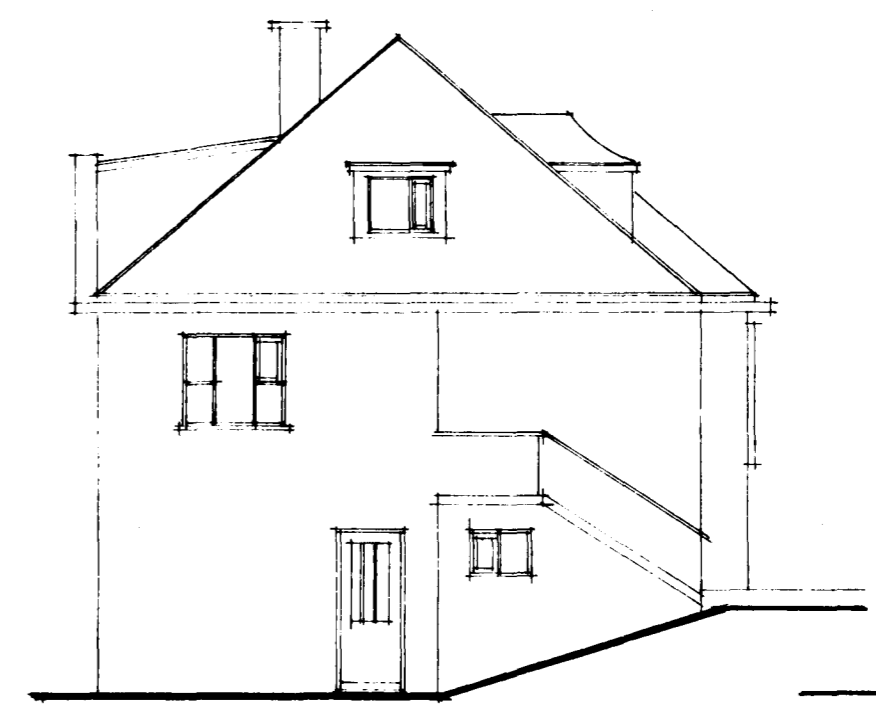

Samþykkt Samundur Þorðarson
8823-3638

Samþykkt á fundi bygginga-
nefndar þ. 18.12.1986
BYGGINGAFULLTRÚINN
Í HAFNARFIRÐI
E. Þorðarson

GRÆNAKINN

AFSTÖÐU MYND M=1:500

SUÐ-VESTUR M=1:100

SUÐ-AUSTUR M=1:100

NORÐ-AUSTUR M=1:100