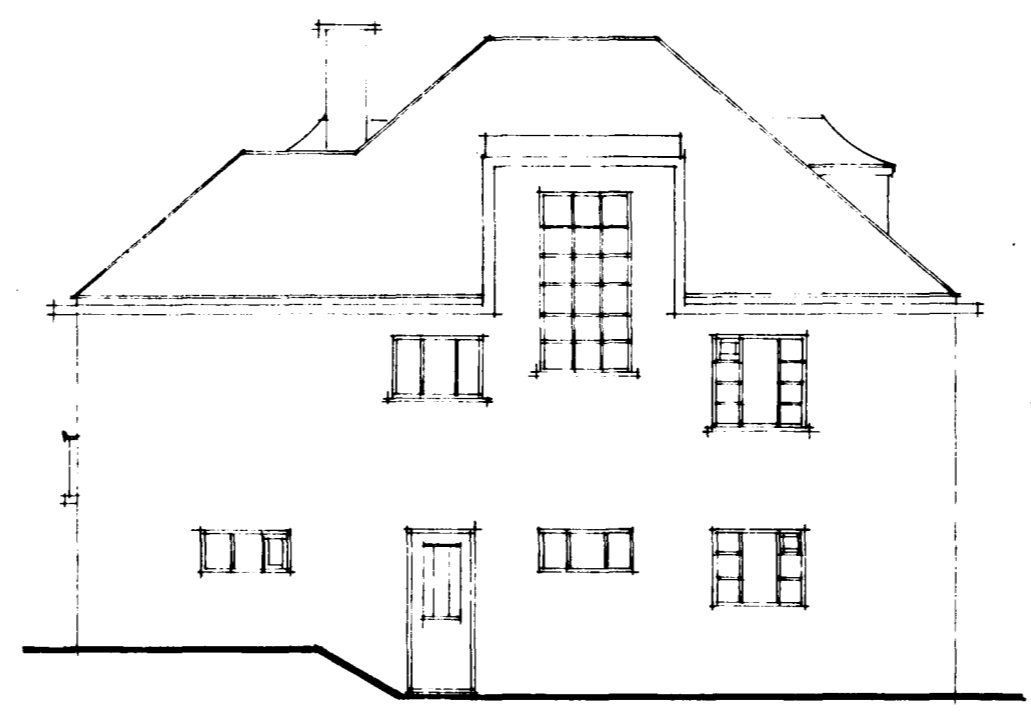

Samþykkt Samundur Þorðarson
8823-3638

Samþykkt á fundi bygginga-
nefndar þ. 18.12.1986
BYGGINGAFULLTRÚINN
Í HAFNARFIRÐI
E. Þorðarson

GRÆNAKINN

AFSTÖÐU MYND M=1:500

SUÐ-VESTUR M=1:100

SUÐ-AUSTUR M=1:100

NORÐ-AUSTUR M=1:100