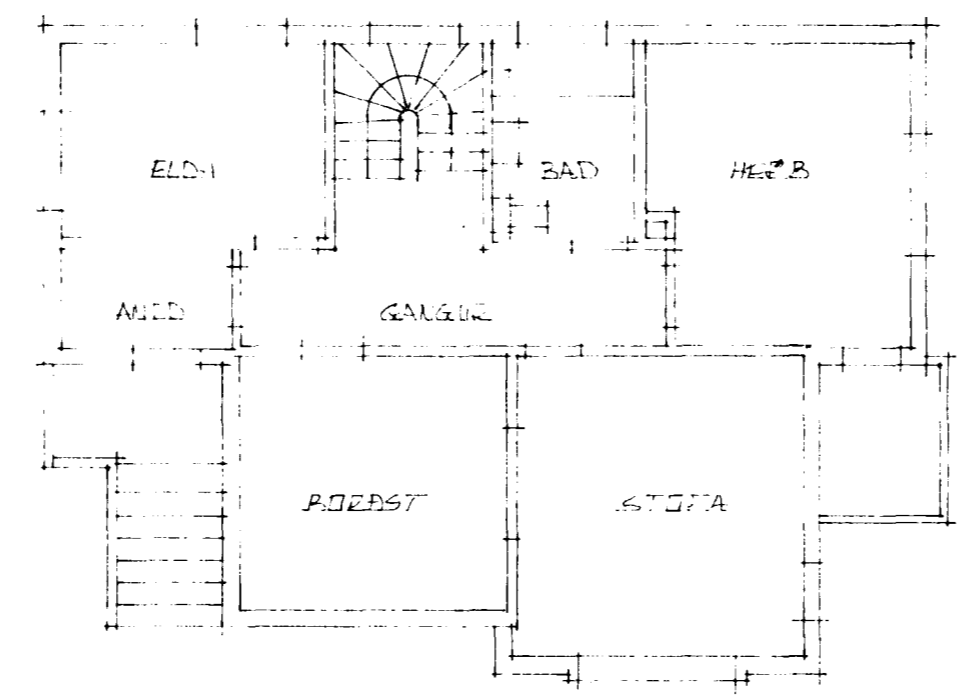

GRUNNMÝND 1. HÆÐAR M=1:100