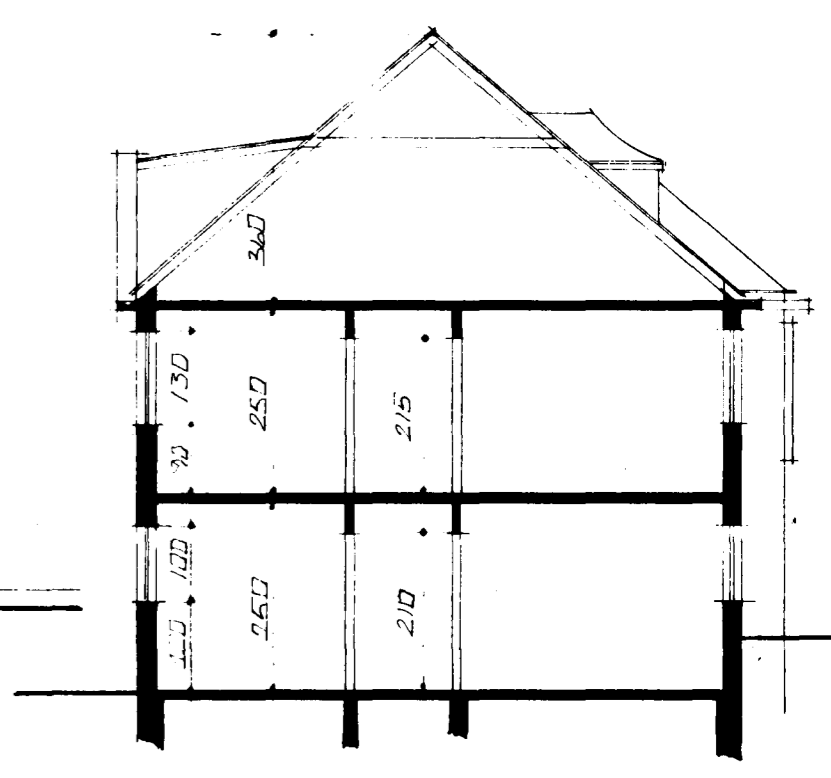

SNEIDING M=1:100