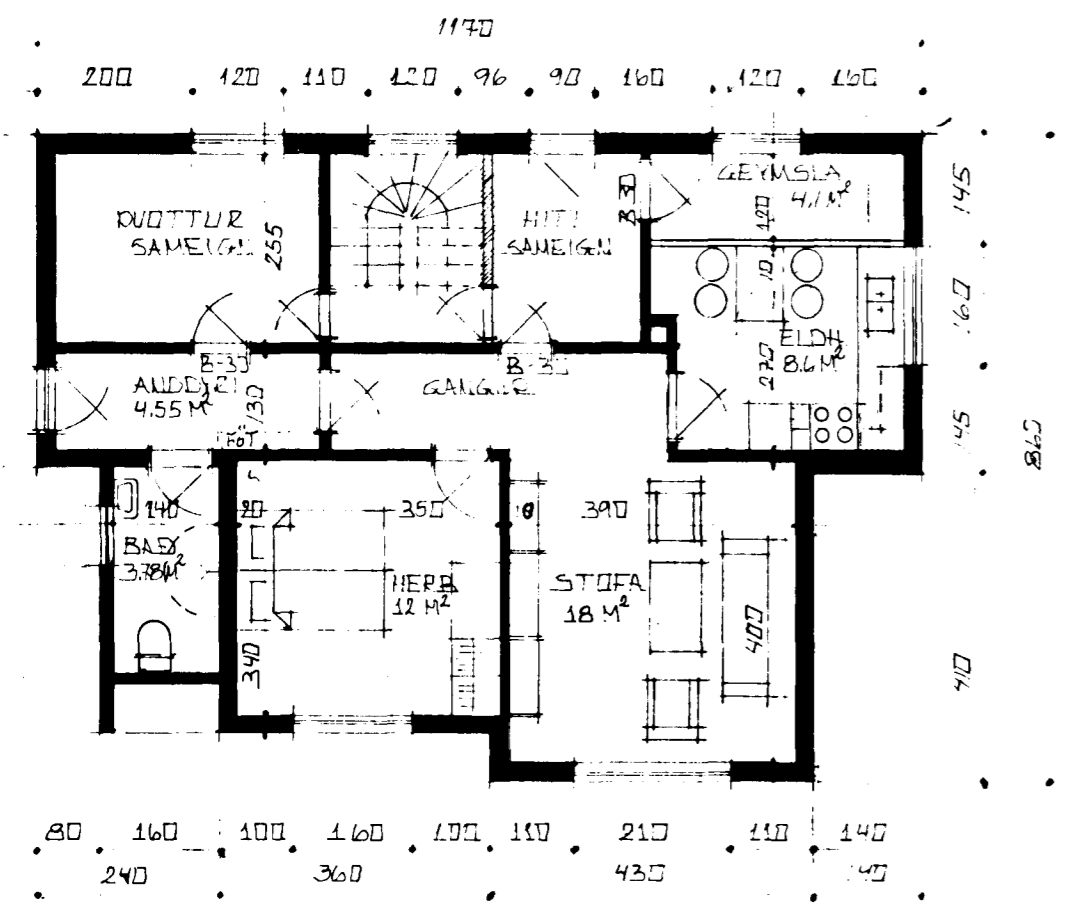

Samþykkt Samundur Þorðarson
8823-3638

Samþykkt á fundi bygginga-
nefndar þ. 18.12.1986
BYGGINGAFULLTRÚINN
Í HAFNARFIRÐI
E. Þorðarson

GRÆNAKINN

AFSTÖÐU MYND M=1:500

SUÐ-VESTUR M=1:100

SUÐ-AUSTUR M=1:100

NORÐ-AUSTUR M=1:100

NORÐ-VESTUR M=1:100

SNEIDING M=1:100

GRUNNMÝND JARÐHÆÐAR M=1:100

GRUNNMÝND 1. HÆÐAR M=1:100

GRUNNMÝND RISHÆÐAR M=1:100