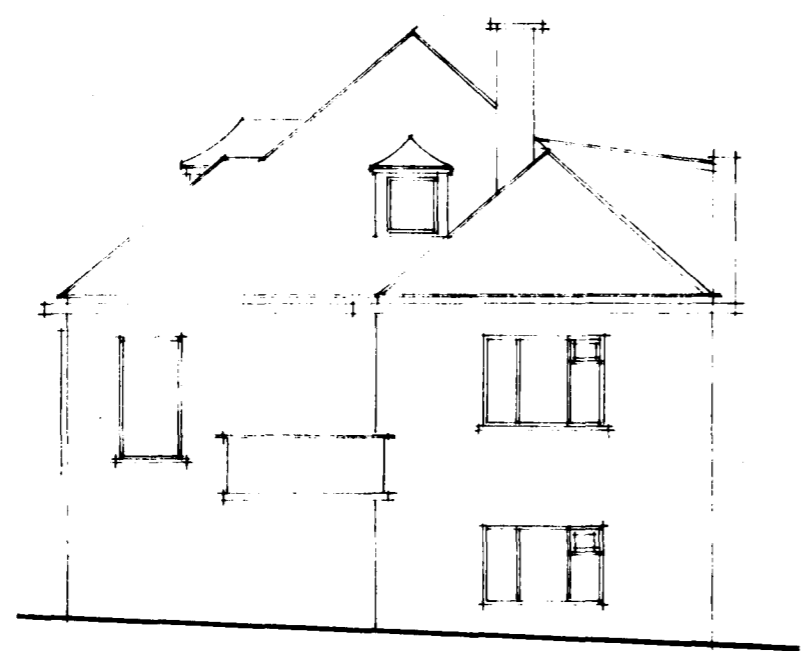

Samþykkt Samundur Þorðarson
8823-3638

Samþykkt á fundi bygginga-
nefndar þ. 18.12.1986
BYGGINGAFULLTRÚINN
Í HAFNARFIRÐI
E. Þorðarson

GRÆNAKINN

AFSTÖÐU MYND M=1:500

SUÐ-VESTUR M=1:100

SUÐ-AUSTUR M=1:100

NORÐ-AUSTUR M=1:100