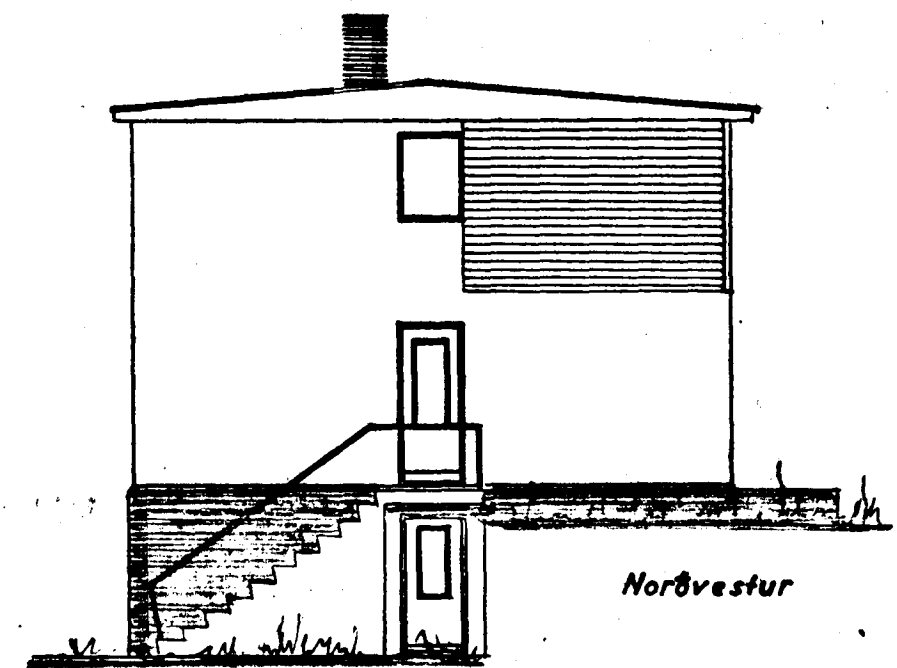

37/66

AFSTÖÐUMYND
1:500

Samþykkt á fundi bygginga-
nefndar þ. 27. 4. 1966

BYGGINGAFULLTRÚINN
Í HAFNARFIRÐI

Sigurður Einarsson

Þingmynd 30/5/66

Suðvestur

Norðvestur

Suðaustur

Norðaustur

Þakhað:
83,1 m² 216,0 m²

Rúmmálsaukning:
150,0 m³

GRÆNAKINN NR 8
BREYTING A ÞAKHÆÐ

Útlit }
Grunnmynd } 1:100
Snið }
Afstöðumynd 1:500

Hafnarfirði 5. mars 1966
F. Sigurðsson