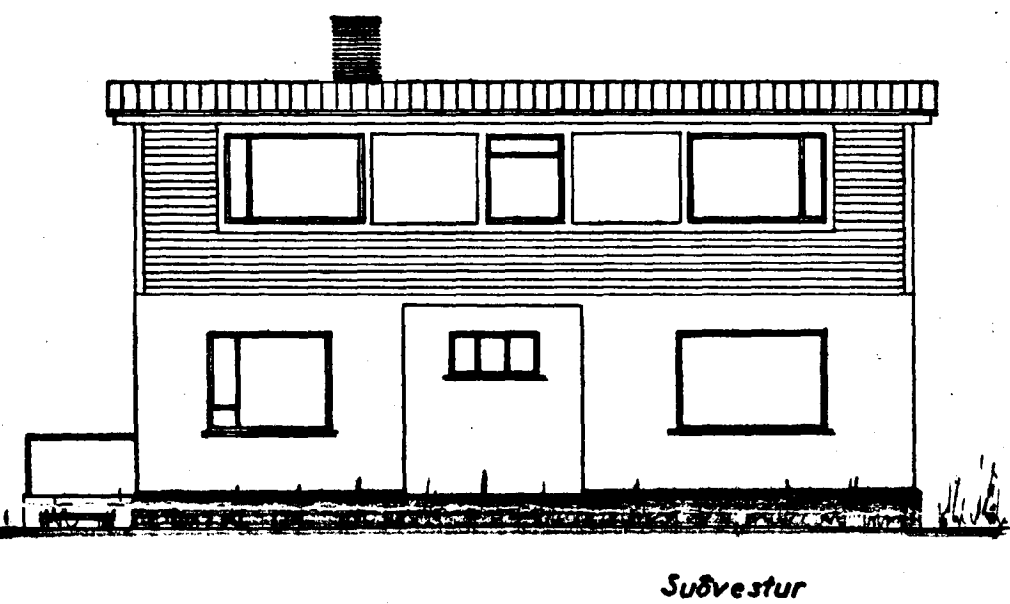

37/66

AFSTÖÐUMYND
1:500

Samþykkt á fundi bygginga-
nefndar þ. 27. 4. 1966

BYGGINGAFULLTRÚINN
Í HAFNARFIRÐI

Sigurður Einarsson

Þingmynd 30/5/66

Suðvestur

Norðvestur

Suðaustur

Norðaustur

Þakhað:
83,1 m² 216,0 m²

Rúmmálsaukning:
150,0 m³

GRÆNAKINN NR 8
BREYTING A ÞAKHÆÐ

Útlit }
Grunnmynd } 1:100
Snið }
Afstöðumynd 1:500

Hafnarfirði 5. mars 1966
F. Sigurðsson