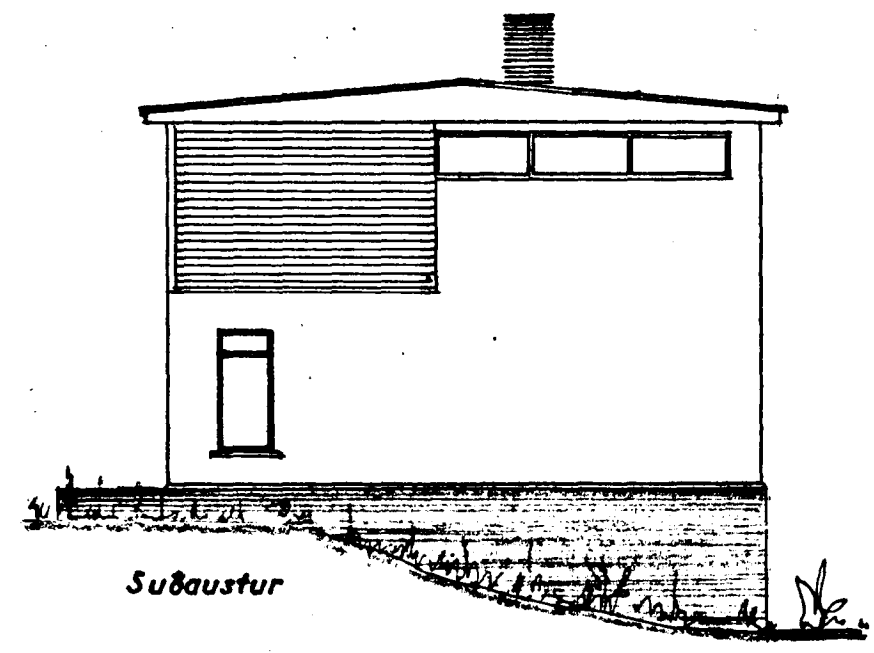

37/66

AFSTÖÐUMYND
1:500

Samþykkt á fundi bygginga-
nefndar þ. 27. 4. 1966

BYGGINGAFULLTRÚINN
Í HAFNARFIRÐI

Sigurður Einarsson

Þingmynd 30/5/66

Suðvestur

Norðvestur

Suðaustur

Norðaustur

Þakhað:
83,1 m² 216,0 m²

Rúmmálsaukning:
150,0 m³

GRÆNAKINN NR 8
BREYTING A ÞAKHÆÐ

Útlit }
Grunnmynd } 1:100
Snið }
Afstöðumynd 1:500

Hafnarfirði 5. mars 1966
F. Sigurðsson