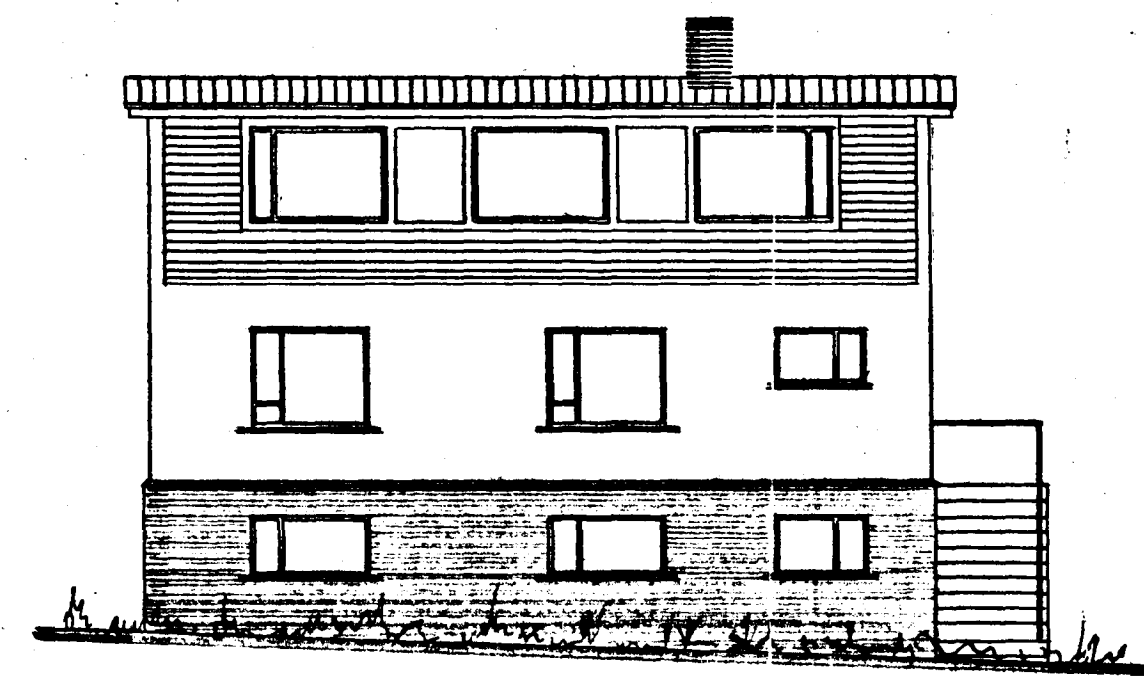

37/66

AFSTÖÐUMYND
1:500

Samþykkt á fundi bygginga-
nefndar þ. 27. 4. 1966

BYGGINGAFULLTRÚINN
Í HAFNARFIRÐI

Sigurður Einarsson

Þingmynd 30/5/66

Suðvestur

Norðvestur

Suðaustur

Norðaustur

Þakhað:
83,1 m² 216,0 m²

Rúmmálsaukning:
150,0 m³

GRÆNAKINN NR 8
BREYTING A ÞAKHÆÐ

Útlit }
Grunnmynd } 1:100
Snið }
Afstöðumynd 1:500

Hafnarfirði 5. mars 1966
F. Sigurðsson