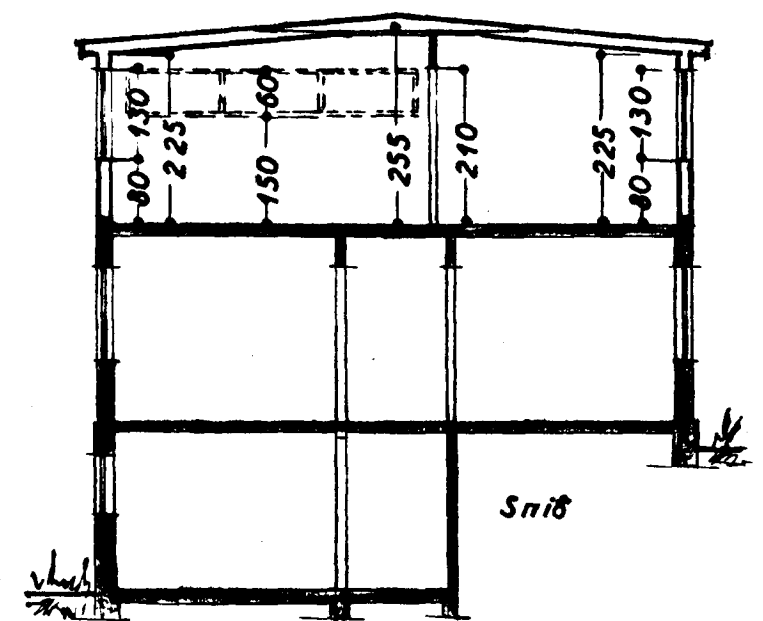

37/66

AFSTÖÐUMYND
1:500

Samþykkt á fundi bygginga-
nefndar þ. 27. 4. 1966

BYGGINGAFULLTRÚINN
Í HAFNARFIRÐI

Sigurður Einarsson

Þingmynd 30/5/66

Suðvestur

Norðvestur

Suðaustur

Norðaustur

Þakhað:
83,1 m² 216,0 m²

Rúmmálsaukning:
150,0 m³

GRÆNAKINN NR 8
BREYTING A ÞAKHÆÐ

Útlit }
Grunnmynd } 1:100
Snið }
Afstöðumynd 1:500

Hafnarfirði 5. mars 1966
F. Sigurðsson