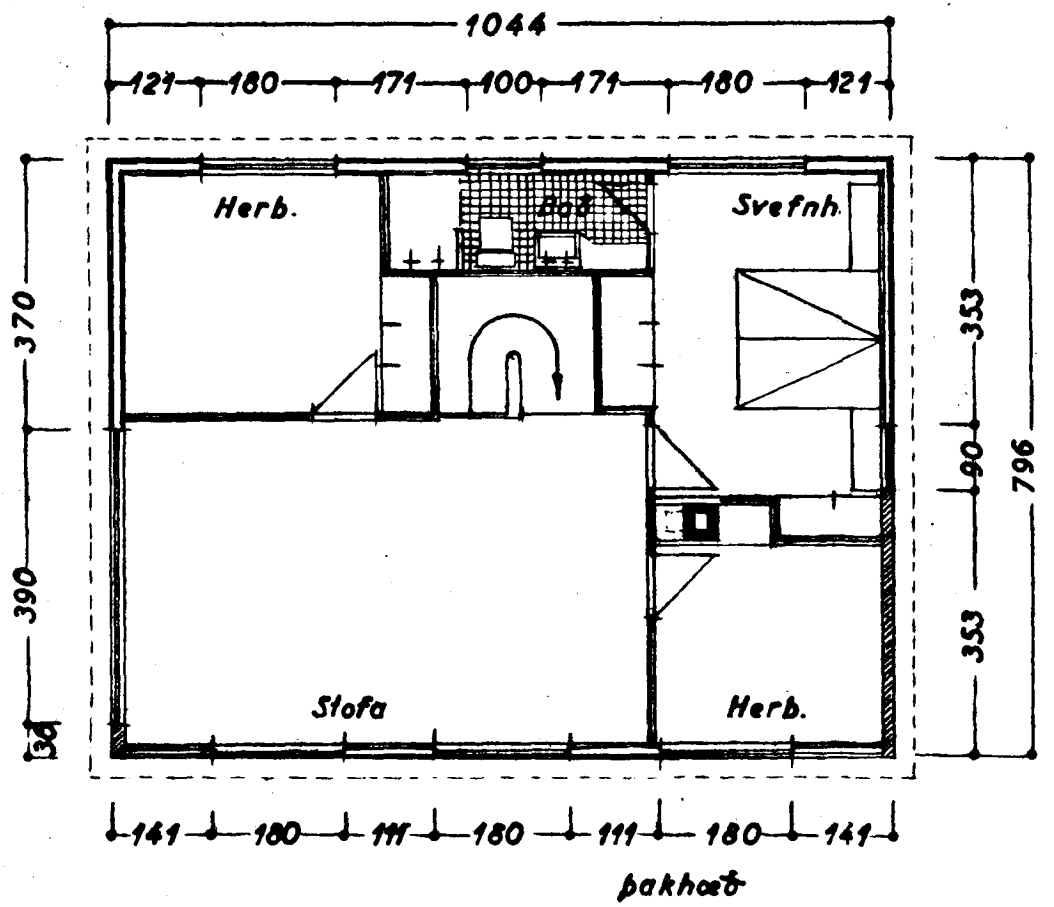

37/66

AFSTÖÐUMYND
1:500

Samþykkt á fundi bygginga-
nefndar þ. 27. 4. 1966

BYGGINGAFULLTRÚINN
Í HAFNARFIRÐI

Sigurður Einarsson

Þingmynd 30/5/66

Suðvestur

Norðvestur

Suðaustur

Norðaustur

Þakhað:
83,1 m² 216,0 m²

Rúmmálsaukning:
150,0 m³

GRÆNAKINN NR 8
BREYTING A ÞAKHÆÐ

Útlit }
Grunnmynd } 1:100
Snið }
Afstöðumynd 1:500

Hafnarfirði 5. mars 1966
F. Sigurðsson