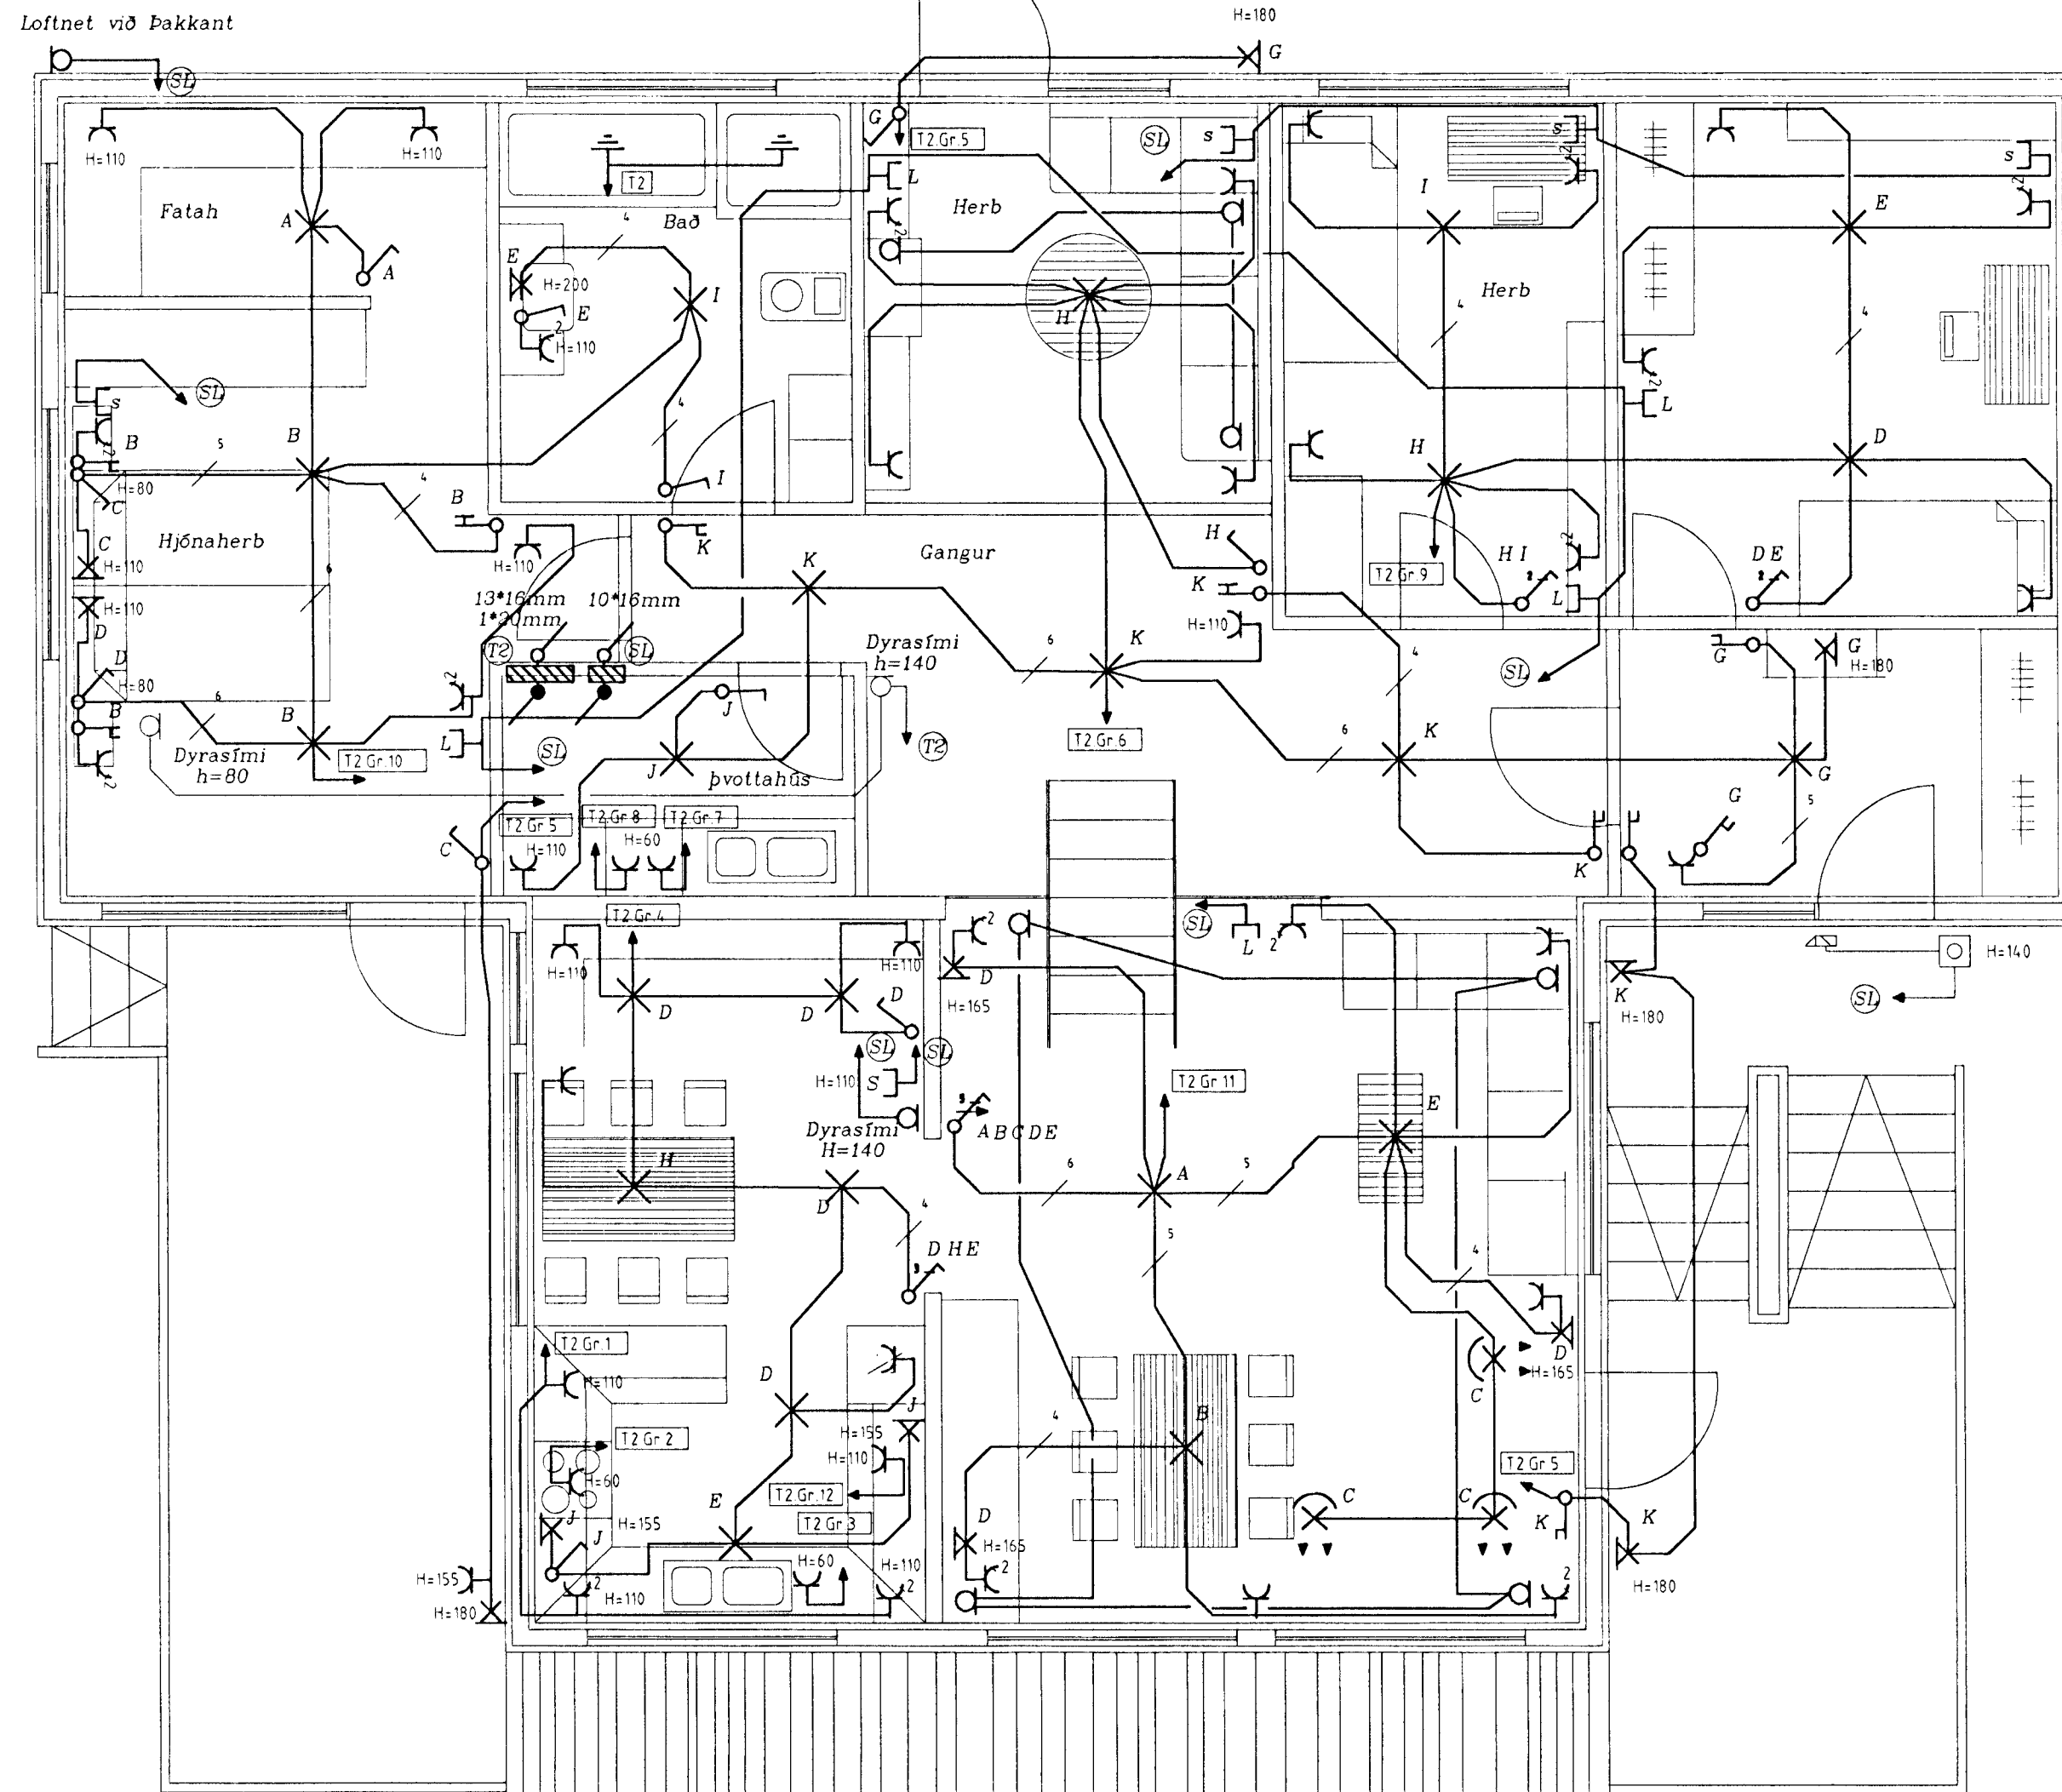

Loftnet við Þakkant

BREYTING A DAGS:	BREYTING B DAGS:	BREYTING C DAGS:	TEIKNAD GES	YFIRF. RTS	TÖLVUHEITI RUSL-PLÖTT-A2 . DWG	VERKHEITI GRENIBERG 11 HAFNARFIRDI	 RAFTÆKNISTOFAN STÓRHÖFDA 17 • 112 REYKJAVÍK ☎ 587 0080 • FAX: 587 0082	TEIKNING NR. 00-000-2-003
MÆLISTOKKUR 0 5 10 cm	MÆLIKVARDI 1:50	SAMÞYKKT Þessi teikning er 280455-1909	VERKHLUTI GRUNNMYND 2 HÆÐ	HANNAÐ GES	DAGS FEB 98	BREYTT.		