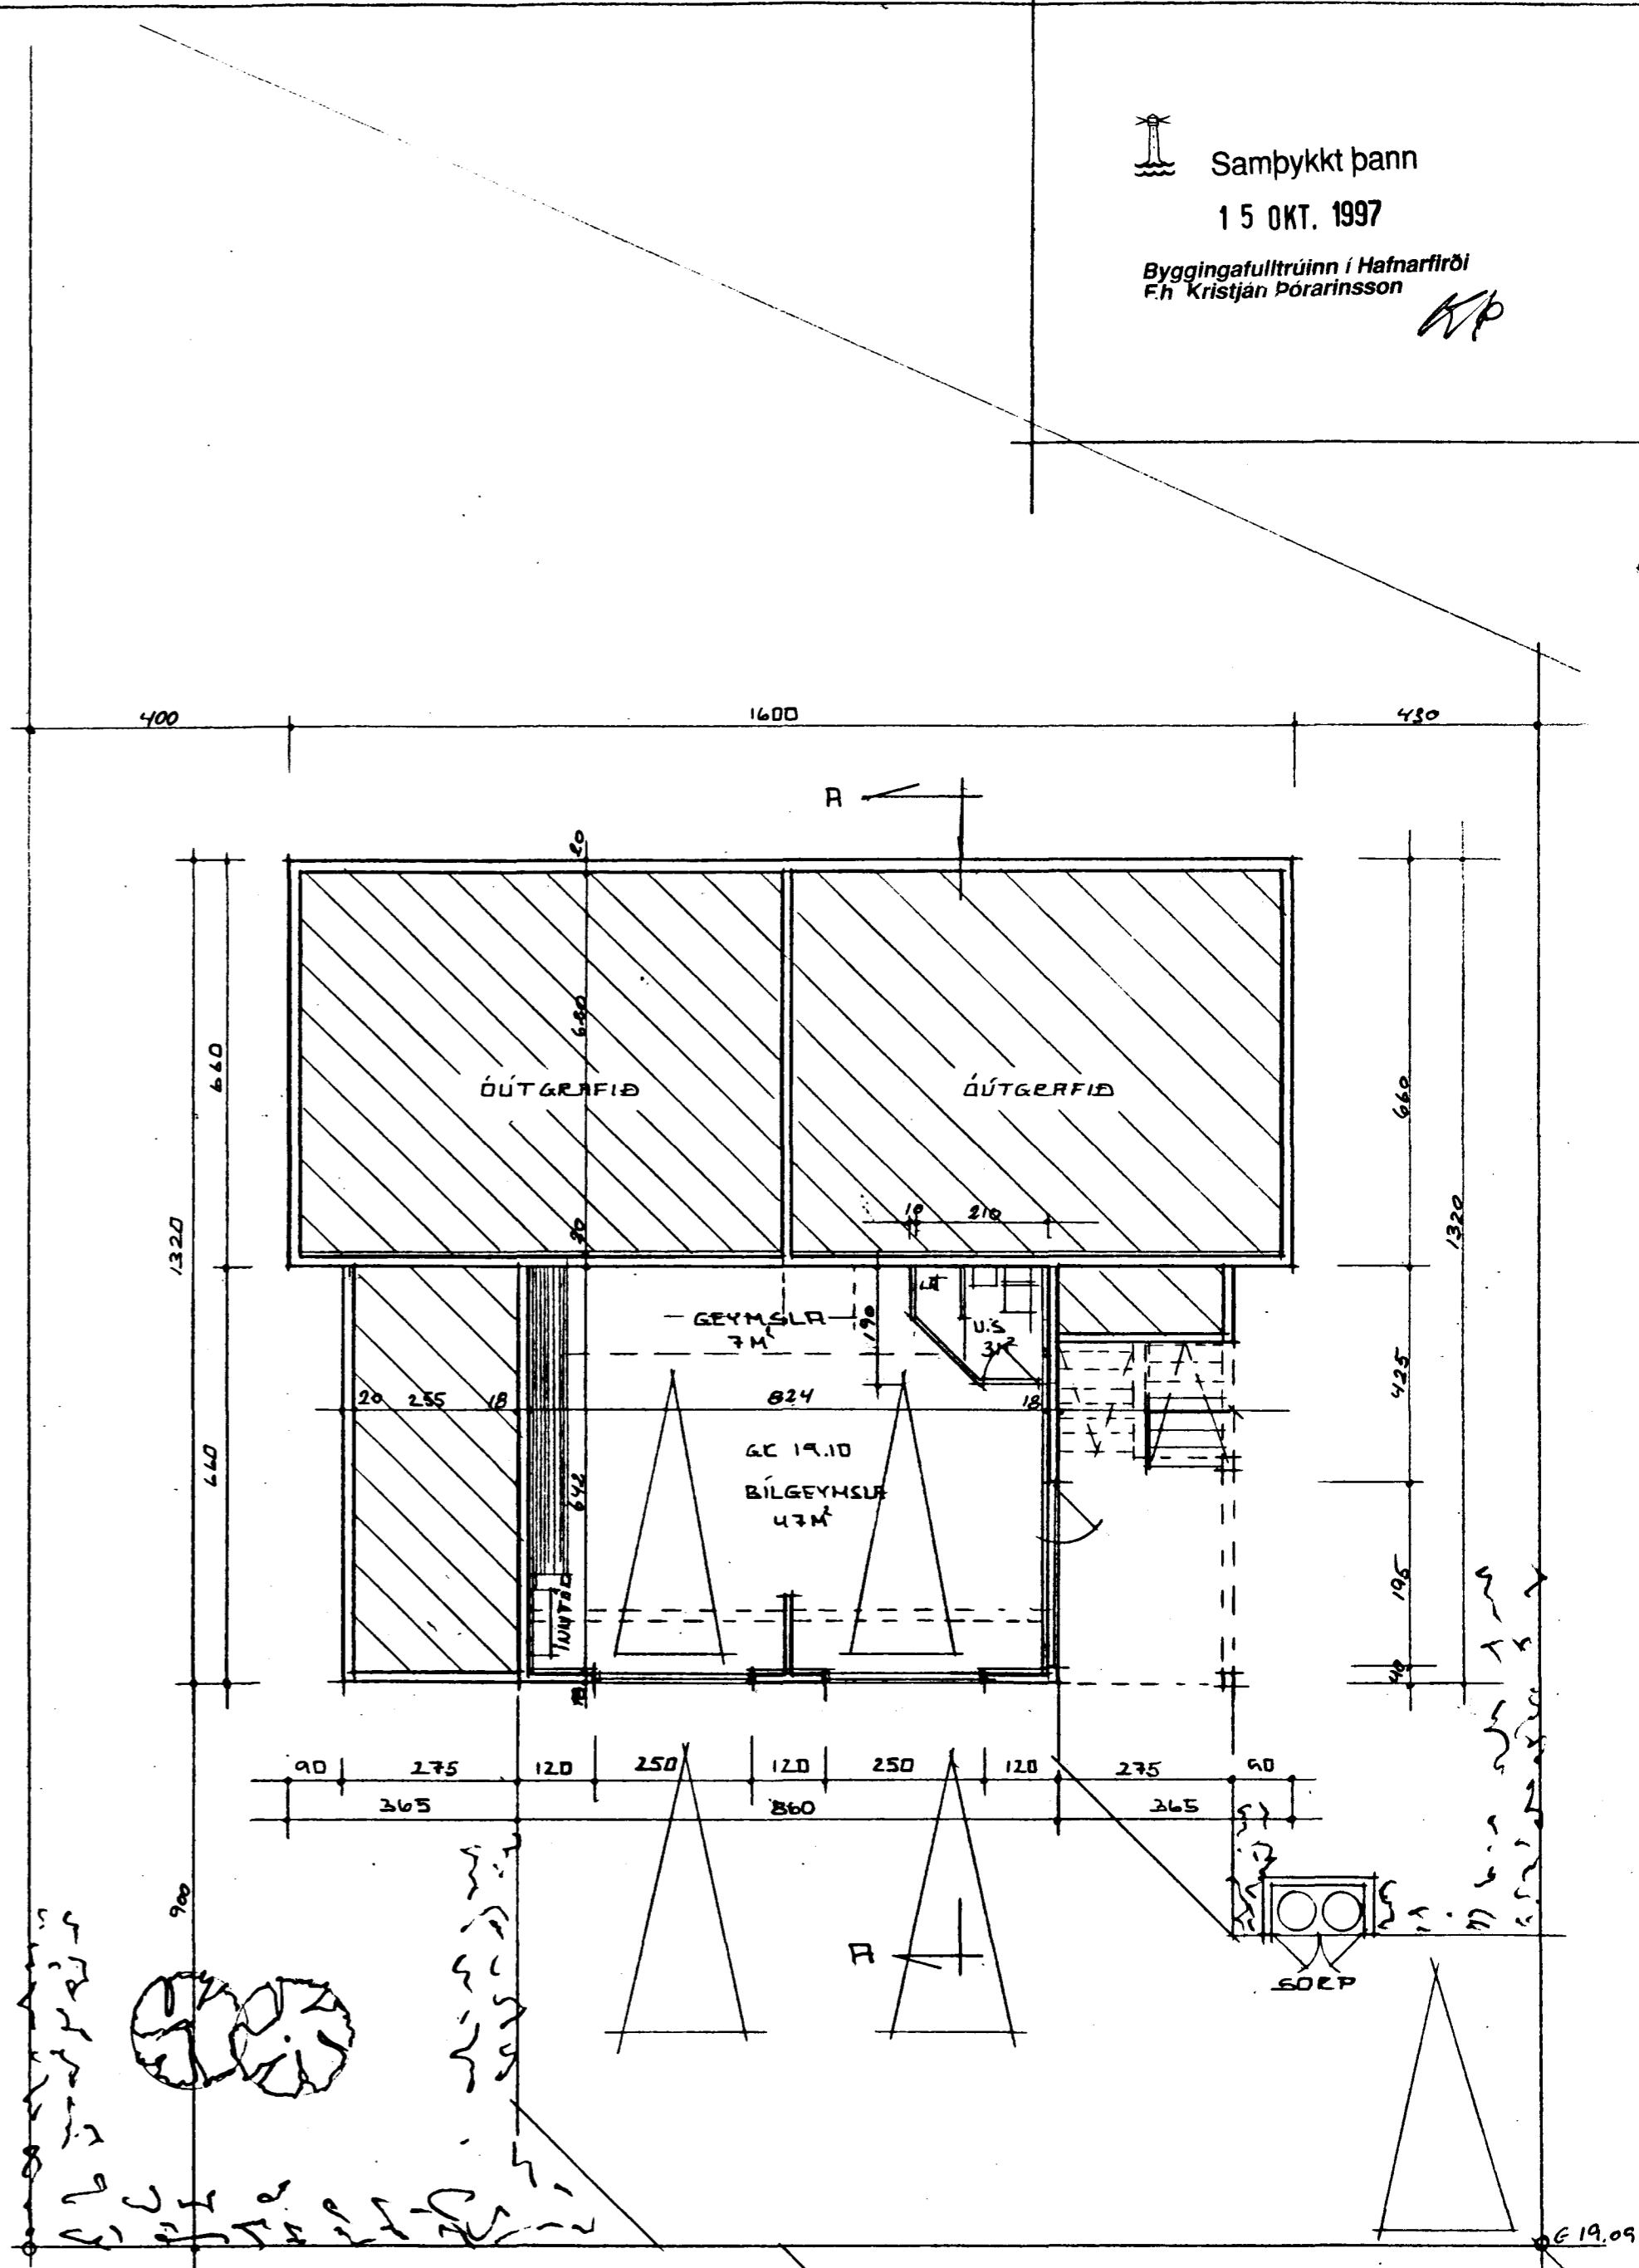

GRENIBERG II HAFNARF

Samþykkt þann  
15 OKT. 1997  
Byggingafulltrúinn í Hafnarfirði  
F.h. Kristján Þórarinnsson

GRUNNMYND EFRÍ HEBAR M=1:100

GRUNNMYND NEÐRI HEBAR M=1:100

GRENIBERG II HAFNARF

EFNI GRUNNMYNSÍP  
ERLENDUR HÖN HJÁLMARSSON AÐ KLÉBBY 6 S= 555 3867  
MÁL 1:100  
DAGS 10.03.95