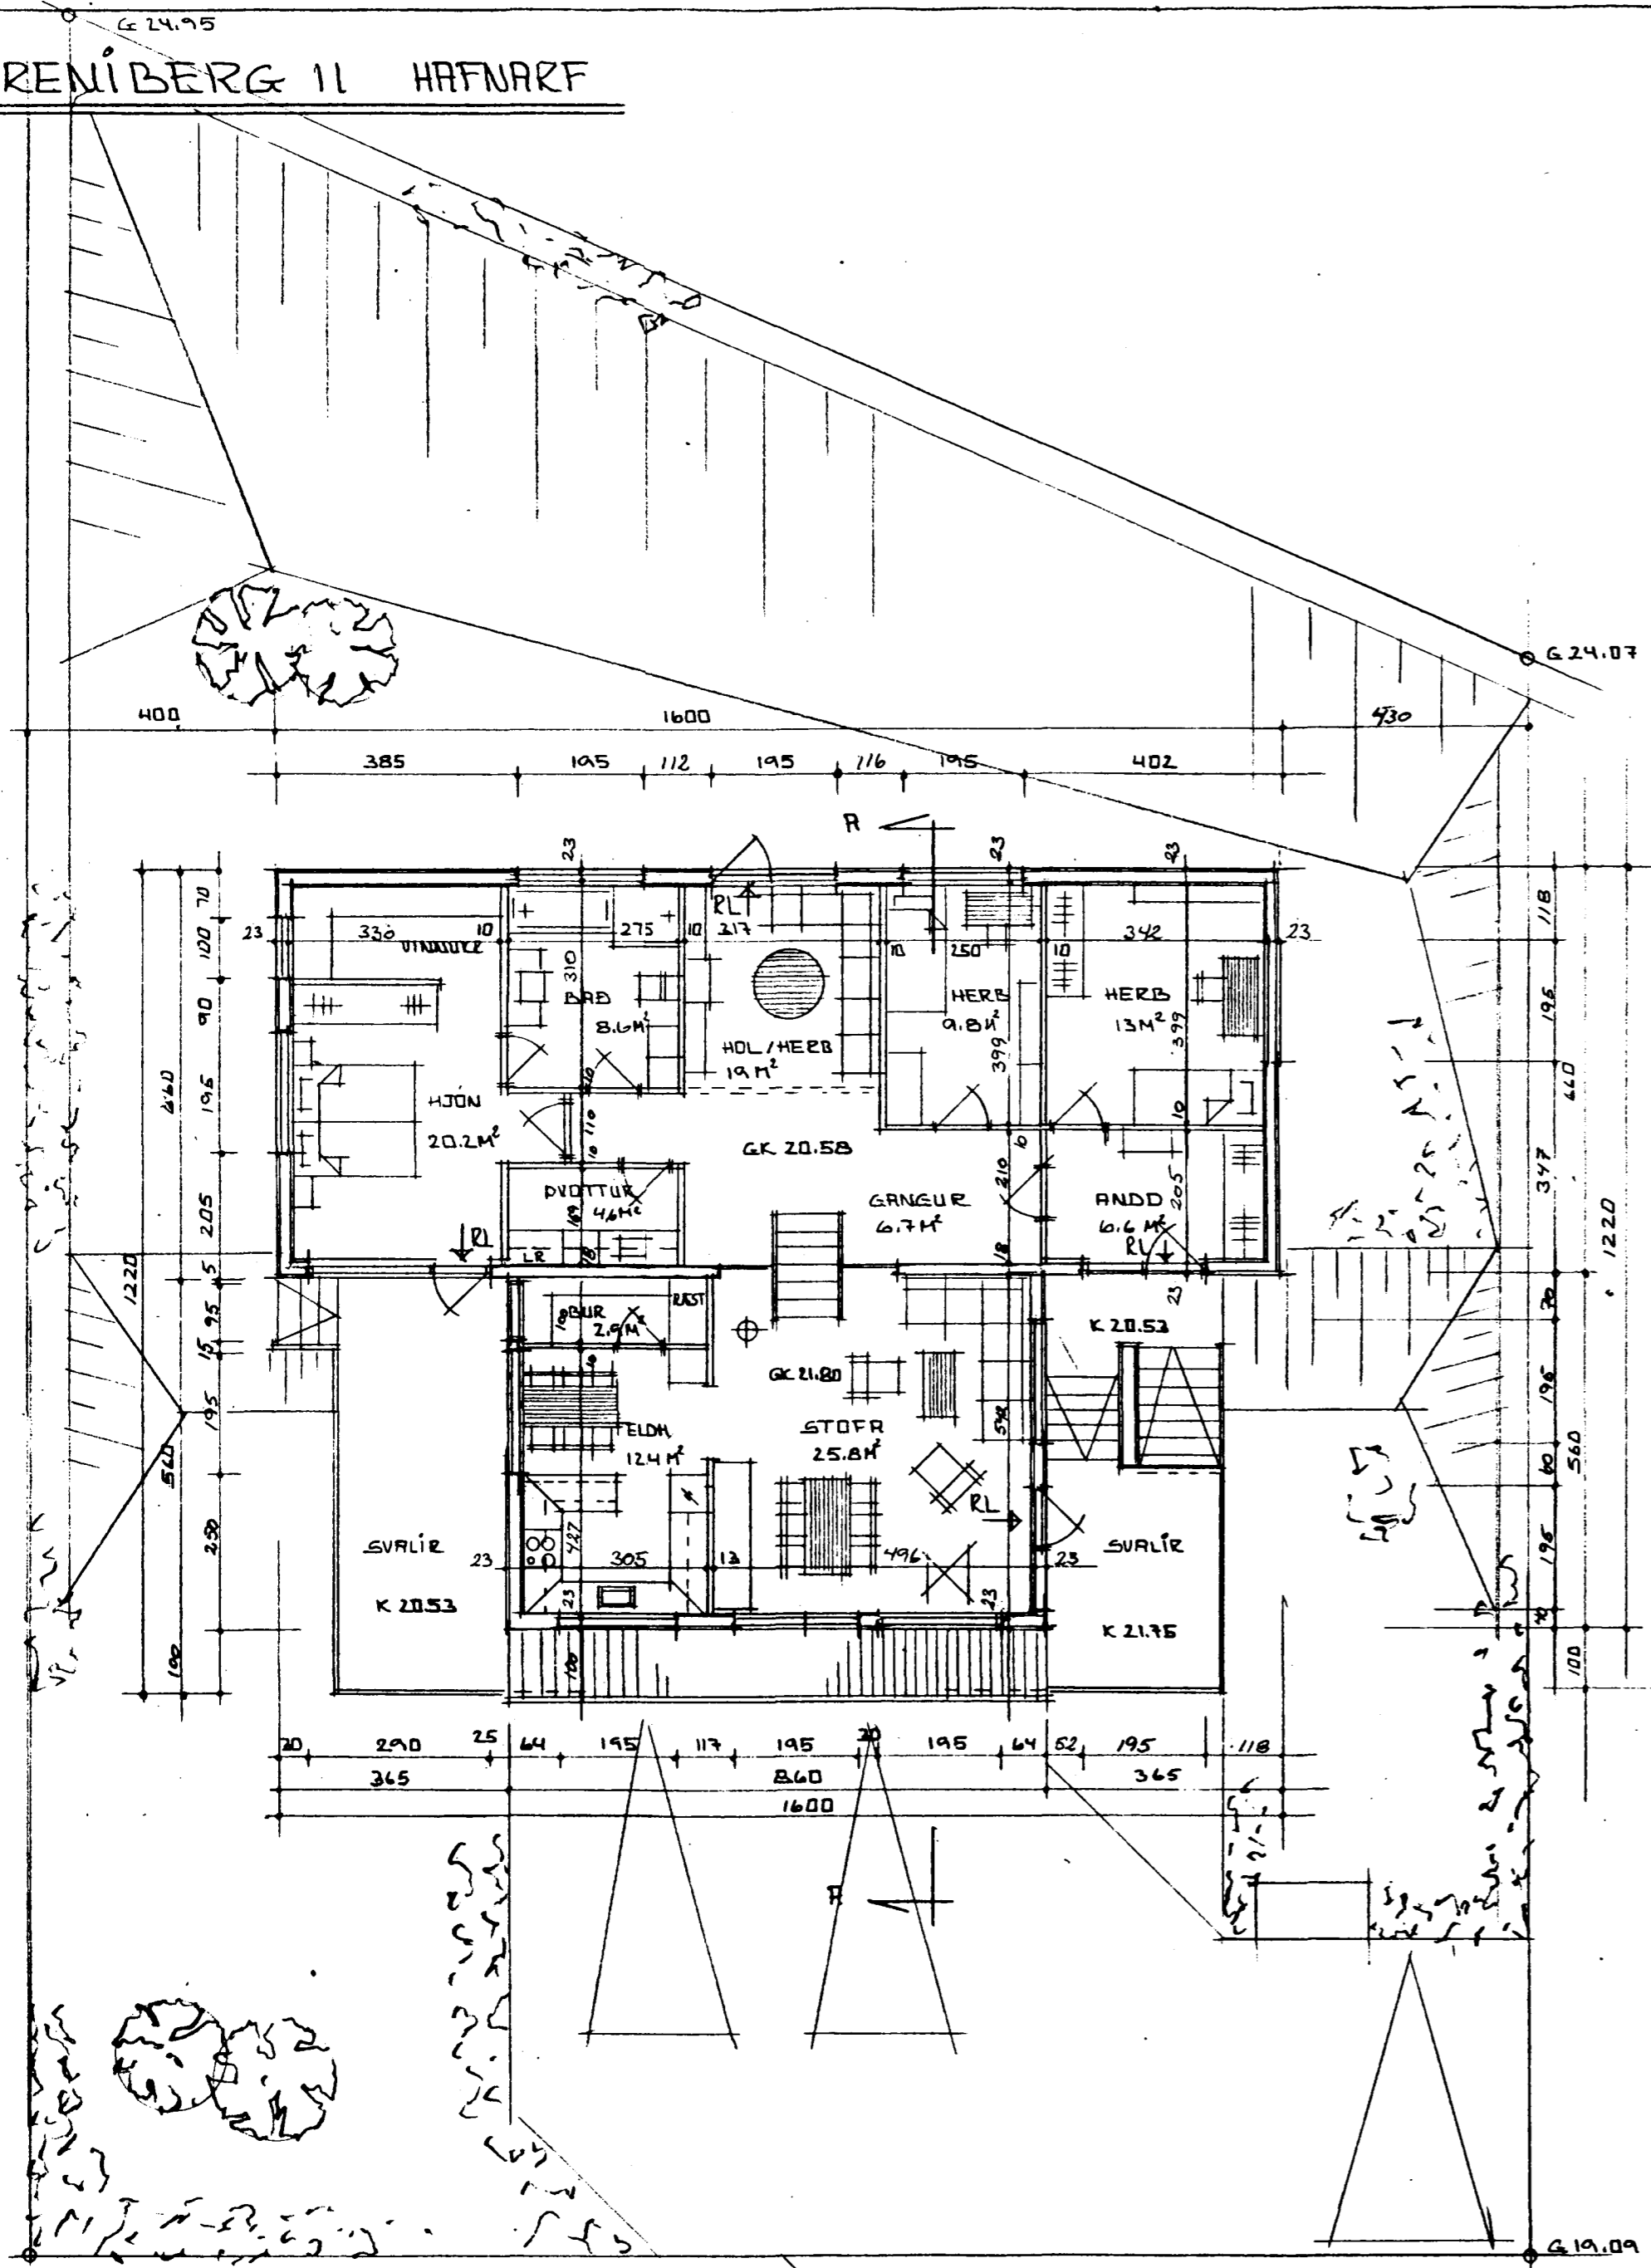

GRENIBERG II HAFNARF

Samþykkt þann  
15 OKT. 1997  
Byggingafulltrúinn í Hafnarfirði  
F.h. Kristján Þórarinnsson

GRUNNMYND EFRÍ HEBAR M=1:100

GRUNNMYND NEÐRI HEBAR M=1:100

GRENIBERG II HAFNARF

EFNI GRUNNMYNSÍP  
ERLENDUR HÖN HJÁLMARSSON AÐ KLÉBBY 6 S= 555 3867  
MÁL 1:100  
DAGS 10.03.95