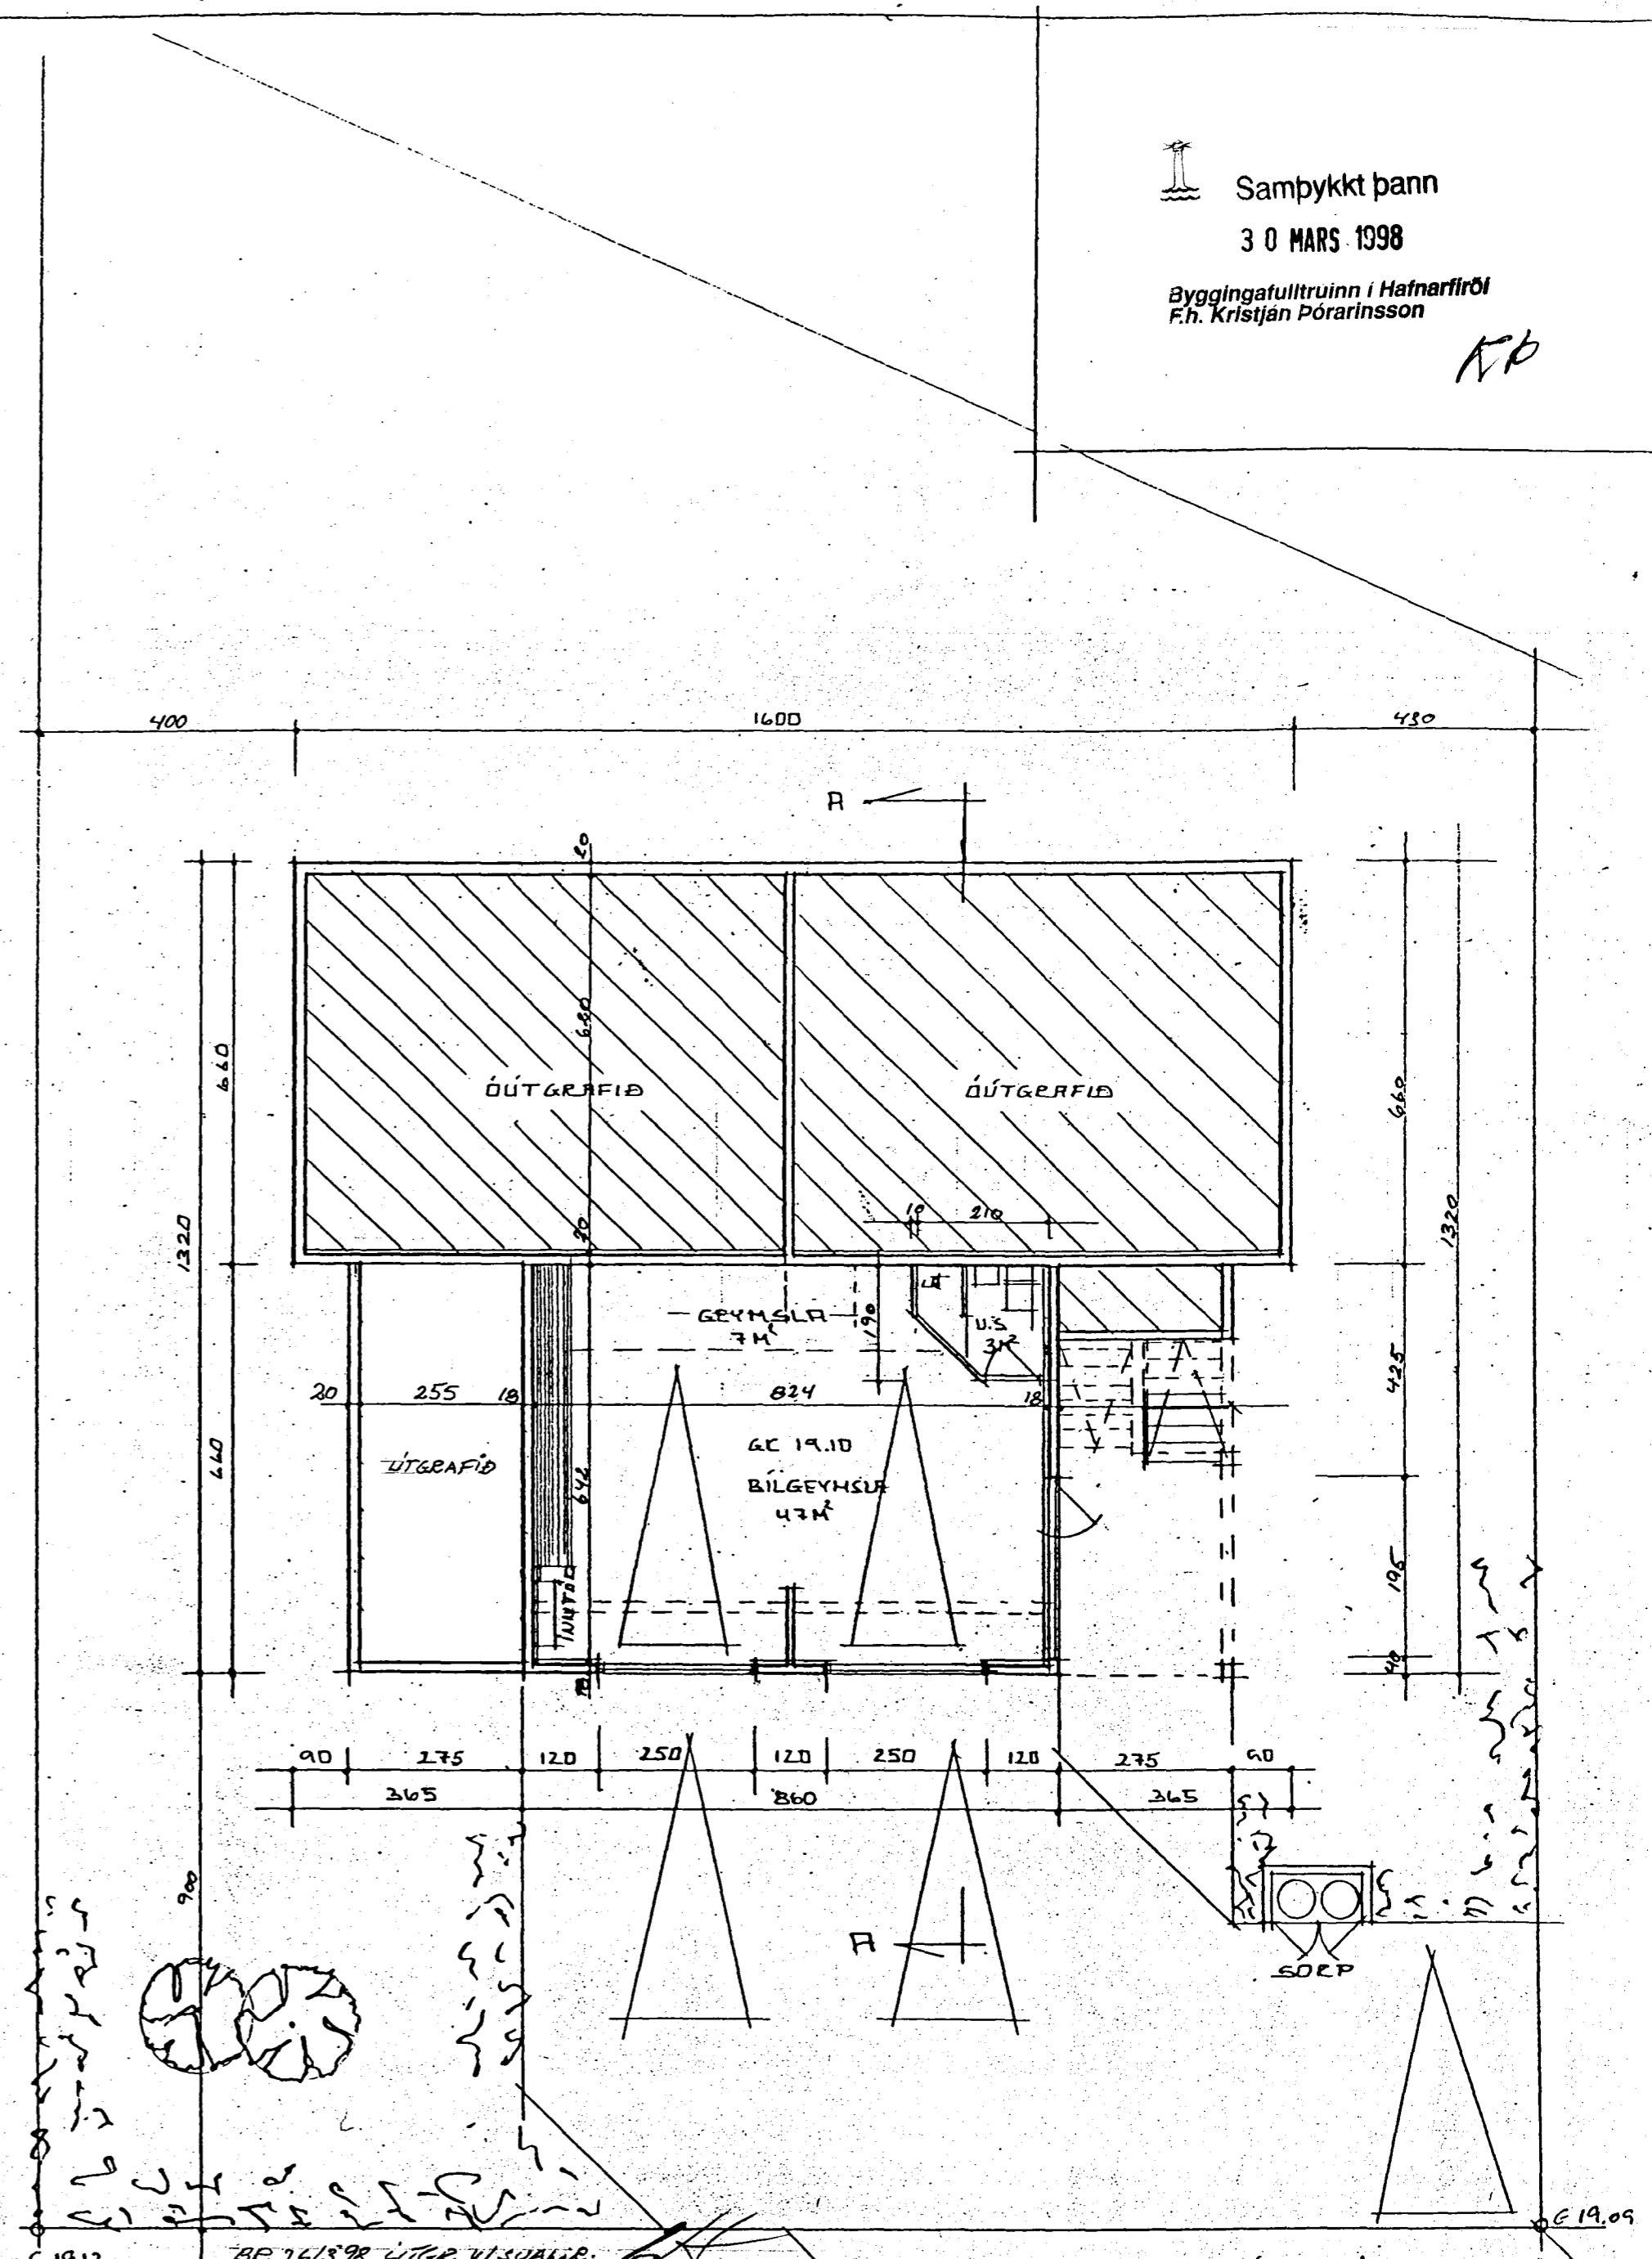

GRENIBERG II HAFNARF

Samþykkt þann

3 0 MARS 1998

Byggingatulltrúinn í Hafnarfirði  
F.h. Kristján Þórarinnsson

KB

GRUNNMYND EFRÍ HEBAR M=1:100

GRUNNMYND NEÐRI HEBAR M=1:100

GRENIBERG II HAFNARF	102
GRUNNMYNDIR	MÁL 1:100
ERLENDUR HENNAR HJÓLMARSSON RAÚT	DRÖG 10.03.95
KLÉBBEYGLA	S=555 3860