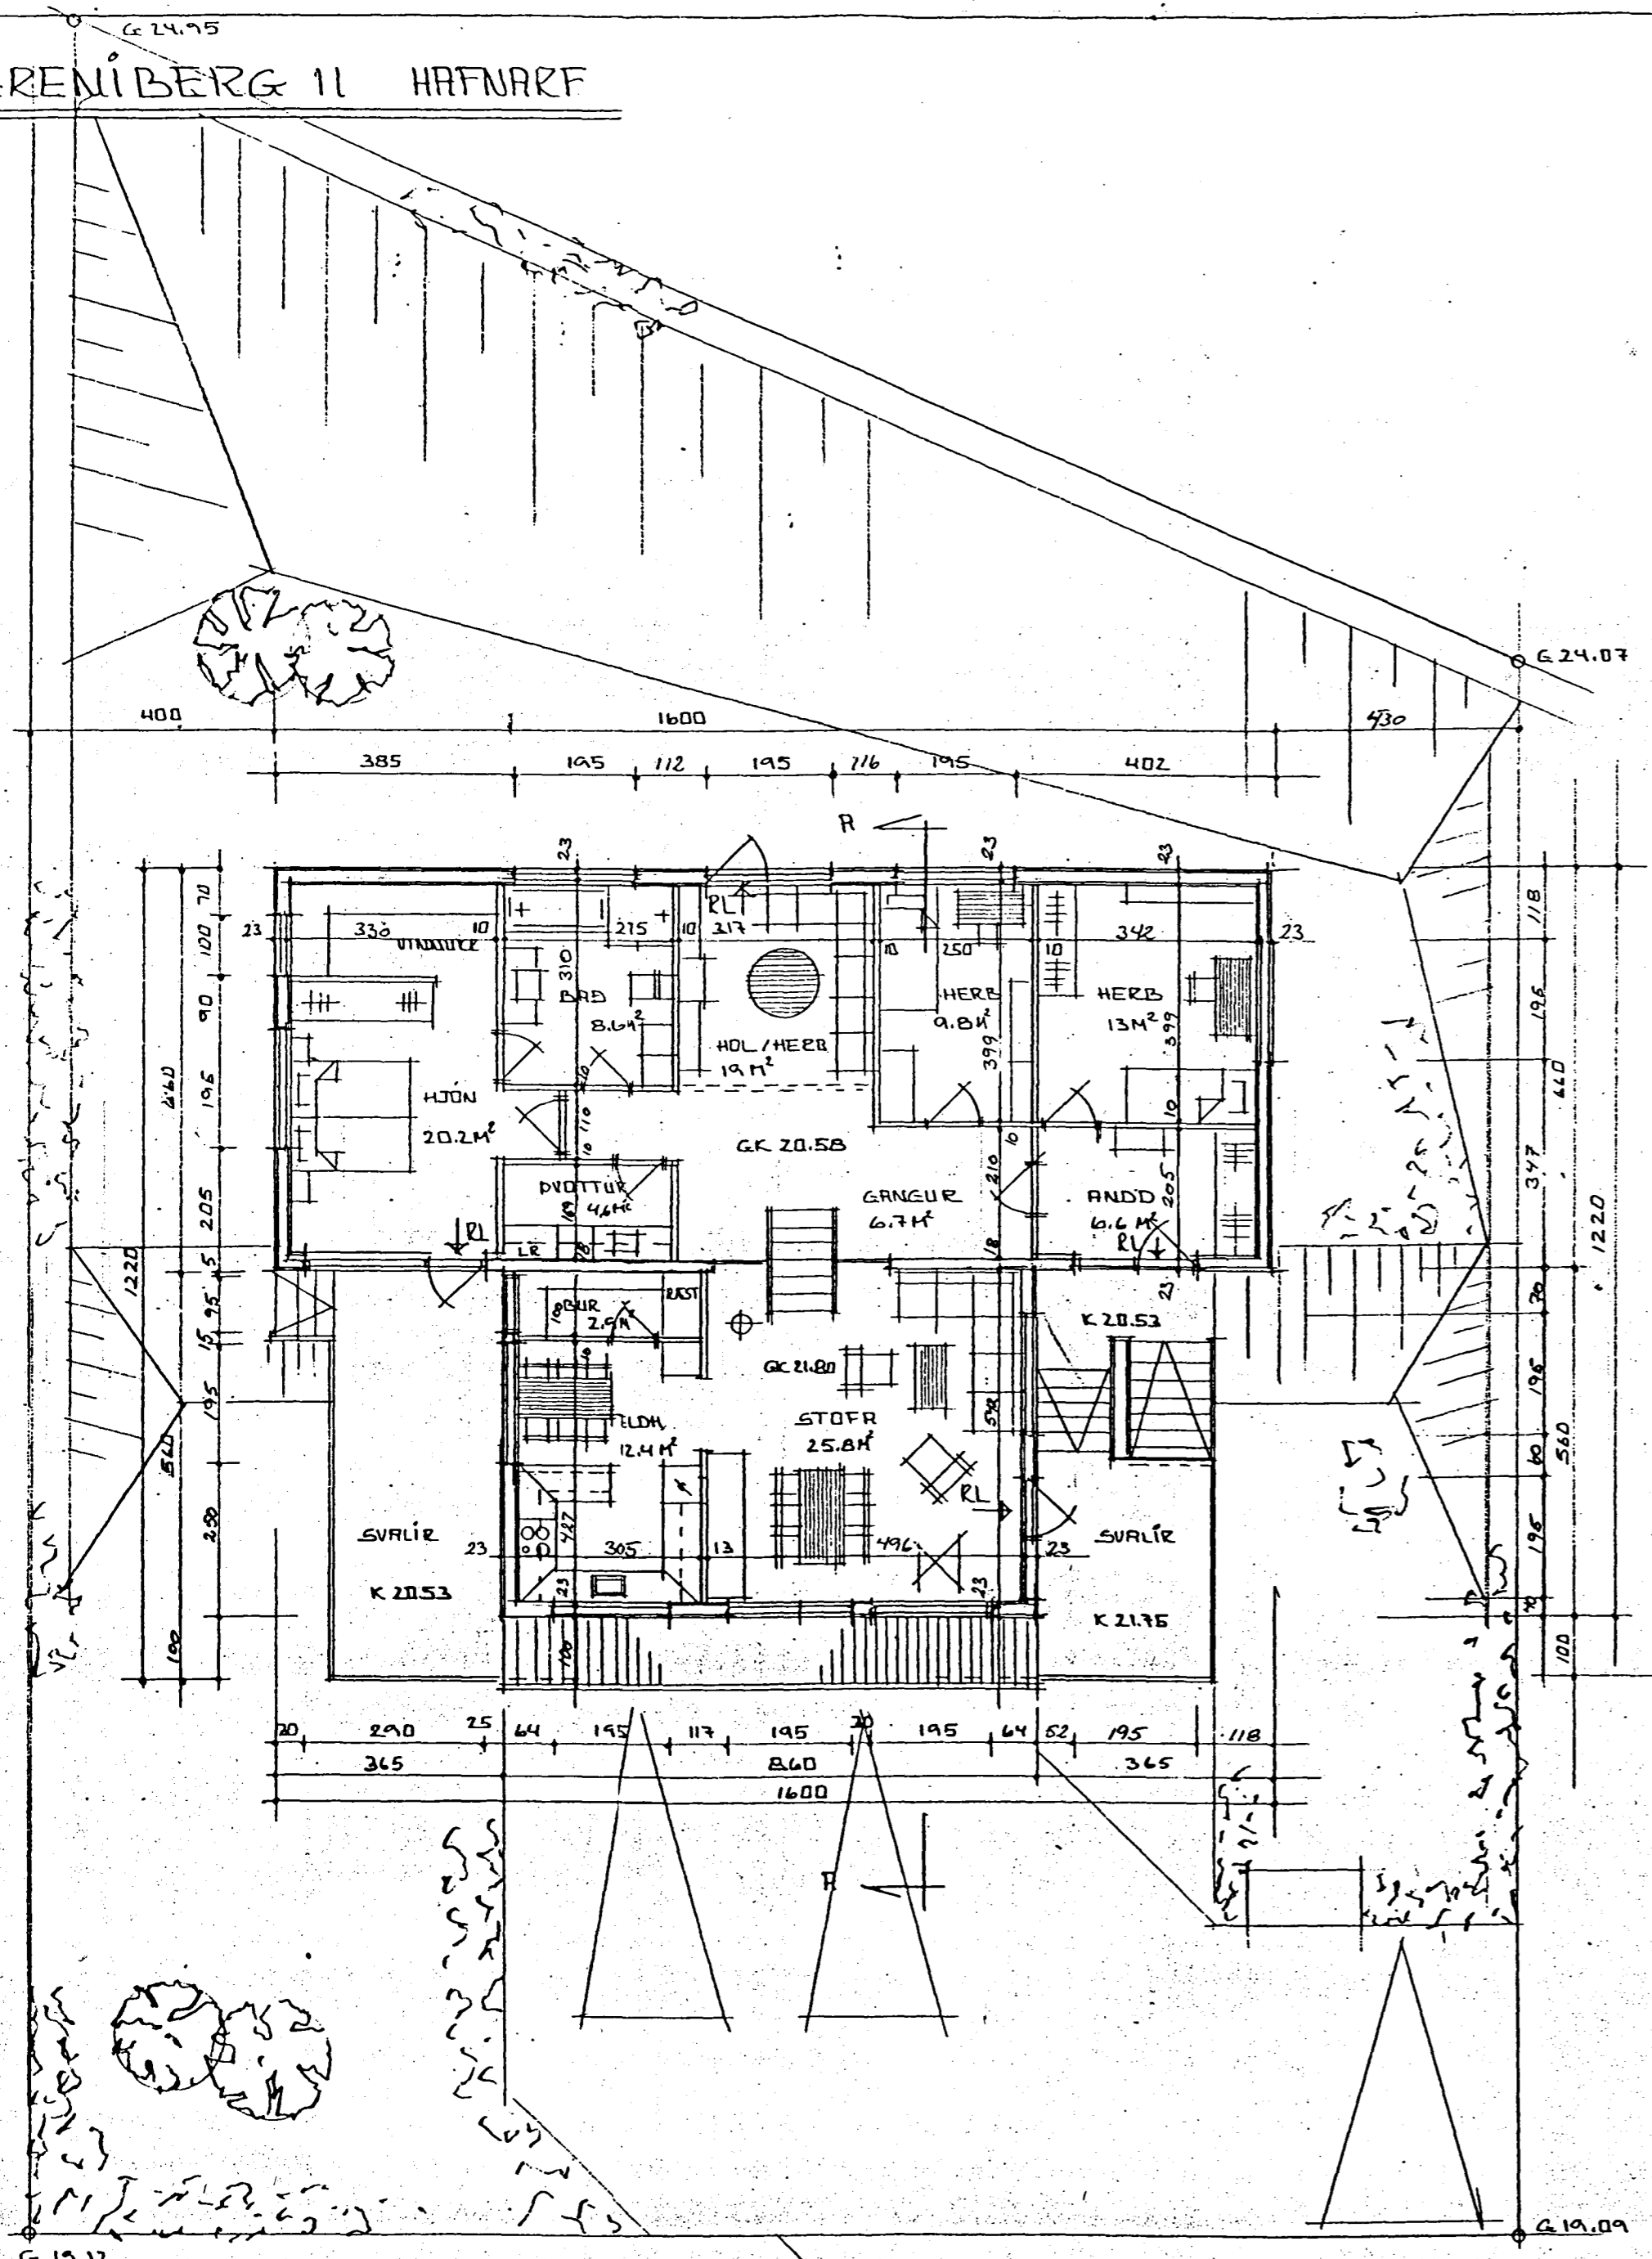

GRENIBERG II HAFNARF

Samþykkt þann

3 0 MARS 1998

Byggingatulltrúinn í Hafnarfirði  
F.h. Kristján Þórarinnsson

KB

GRUNNMYND EFRÍ HEBAR M=1:100

GRUNNMYND NEÐRI HEBAR M=1:100

GRENIBERG II HAFNARF	102
GRUNNMYNDIR	MÁL 1:100
ERLENDUR HENNAR HJÓLMARSSON RAÚT	DRÖG 10.03.95
KLÉBBEYGLA	S=555 3860