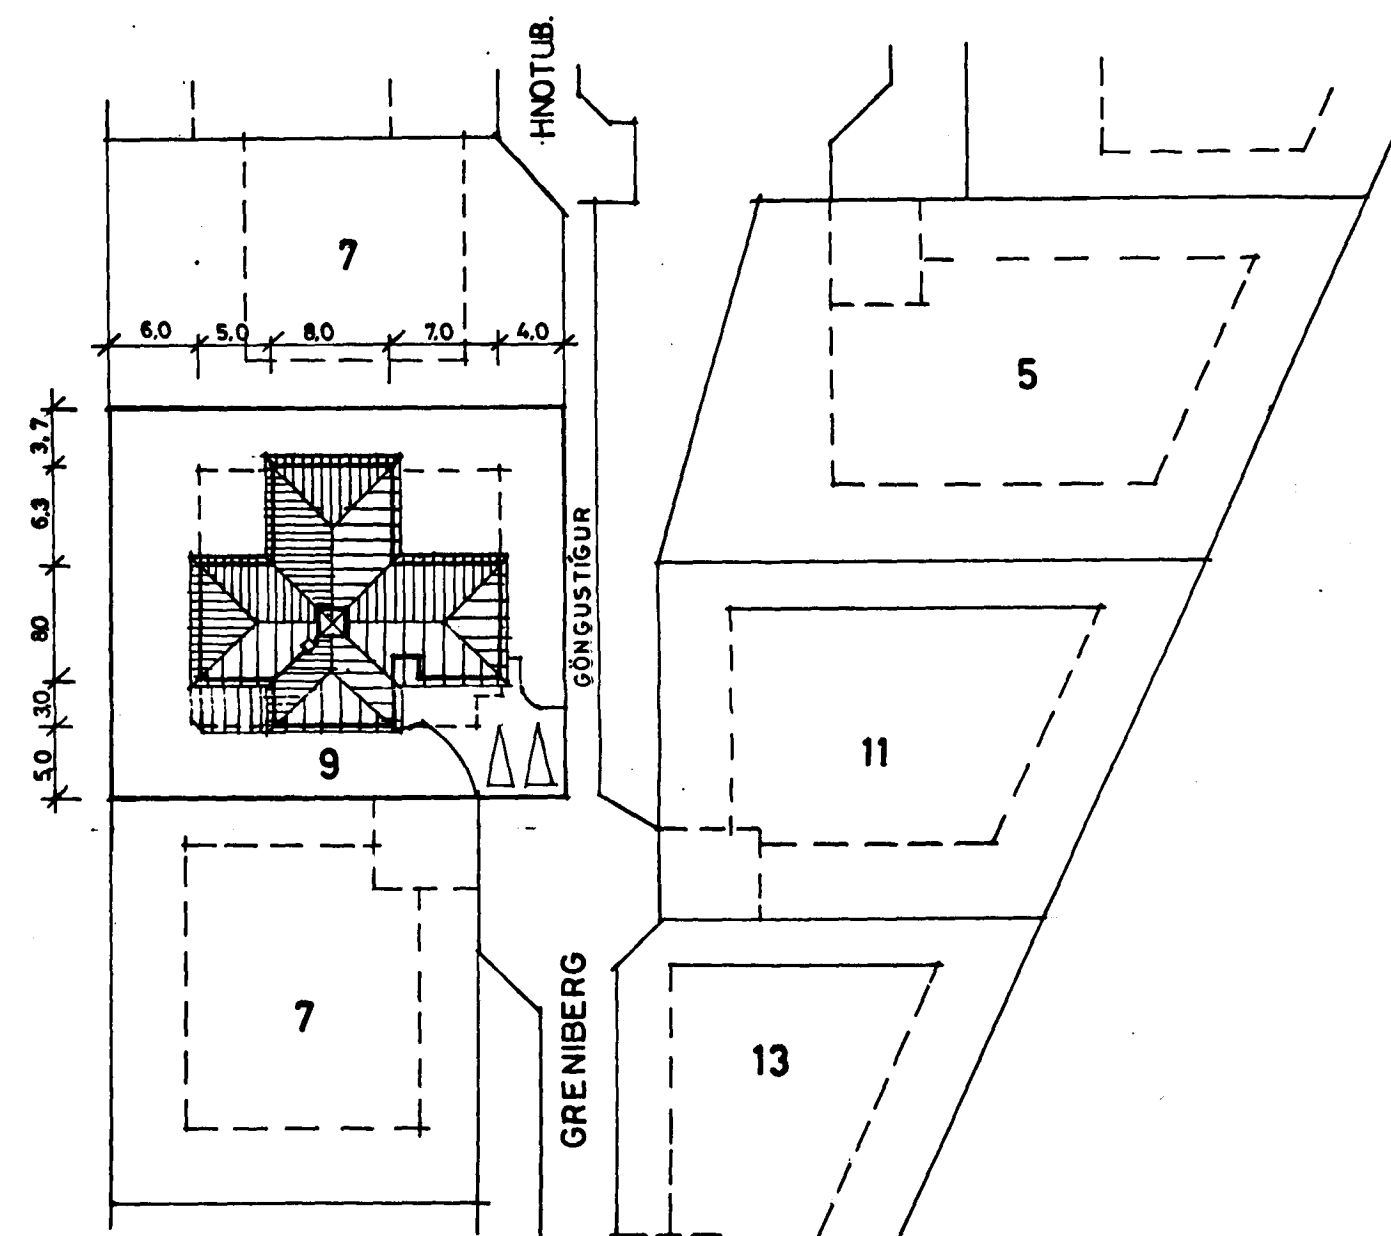

Samþykkt á fundi bygginga-
nefndar þ. 10. 15. 1990

BYGGINGAUFULLTRÚINN
HAFNARFIRÐI

Eldhildur

GRUNNMYND HÚSS & LÖÐAR 1:100

GRENI BERG

AFSTÖÐUMYND 1:500

BREYTT Í MAÍ 1990
BREYTT Í FEB. 1985

TEIKNISTOFAN REYKJAVÍKURVEGI 60, 220 HAFNARFIRÐI
PÁLL V. BJARNASON ARKITEKT, FAI s. 54355