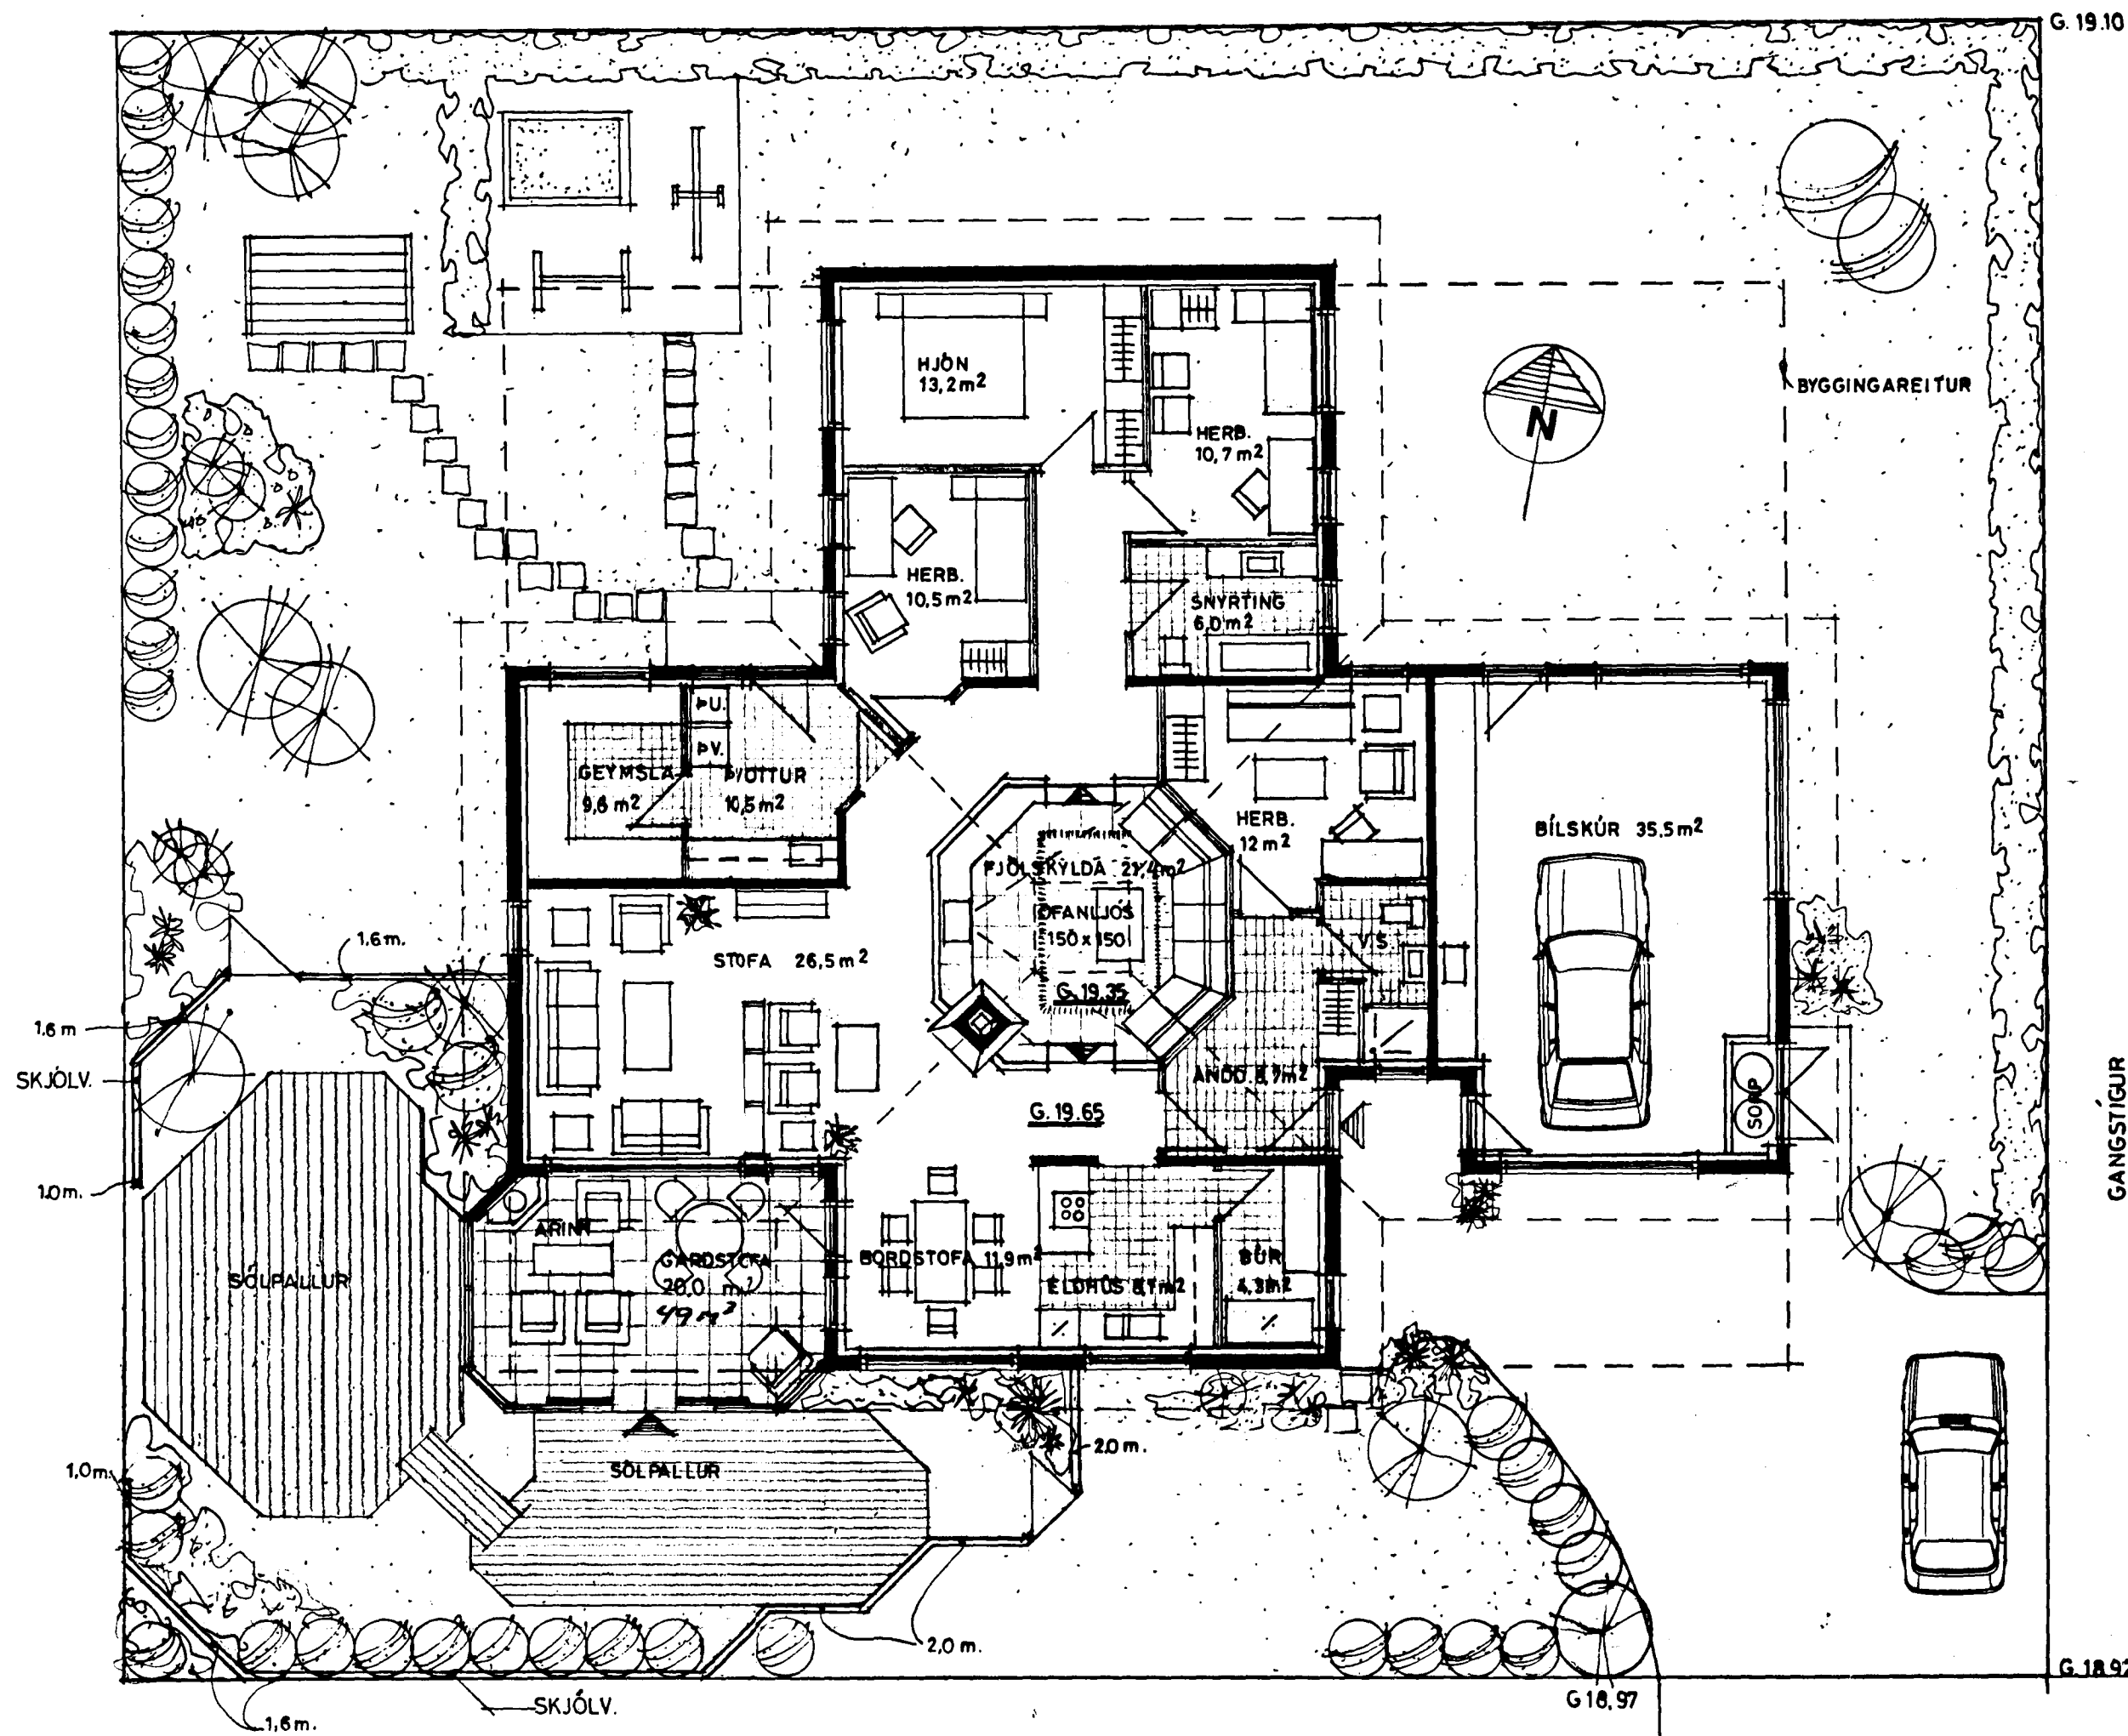

Samþykkt á fundi bygginga-
nefndar þ. 10. 15. 1990

BYGGINGAUFULLTRÚINN
HAFNARFIRÐI

Eldhildur

GRUNNMYND HÚSS & LÖÐAR 1:100

GRENI BERG

AFSTÖÐUMYND 1:500

BREYTT Í MAÍ 1990
BREYTT Í FEB. 1985

TEIKNISTOFAN REYKJAVÍKURVEGI 60, 220 HAFNARFIRÐI
PÁLL V. BJARNASON ARKITEKT, FAI s. 54355