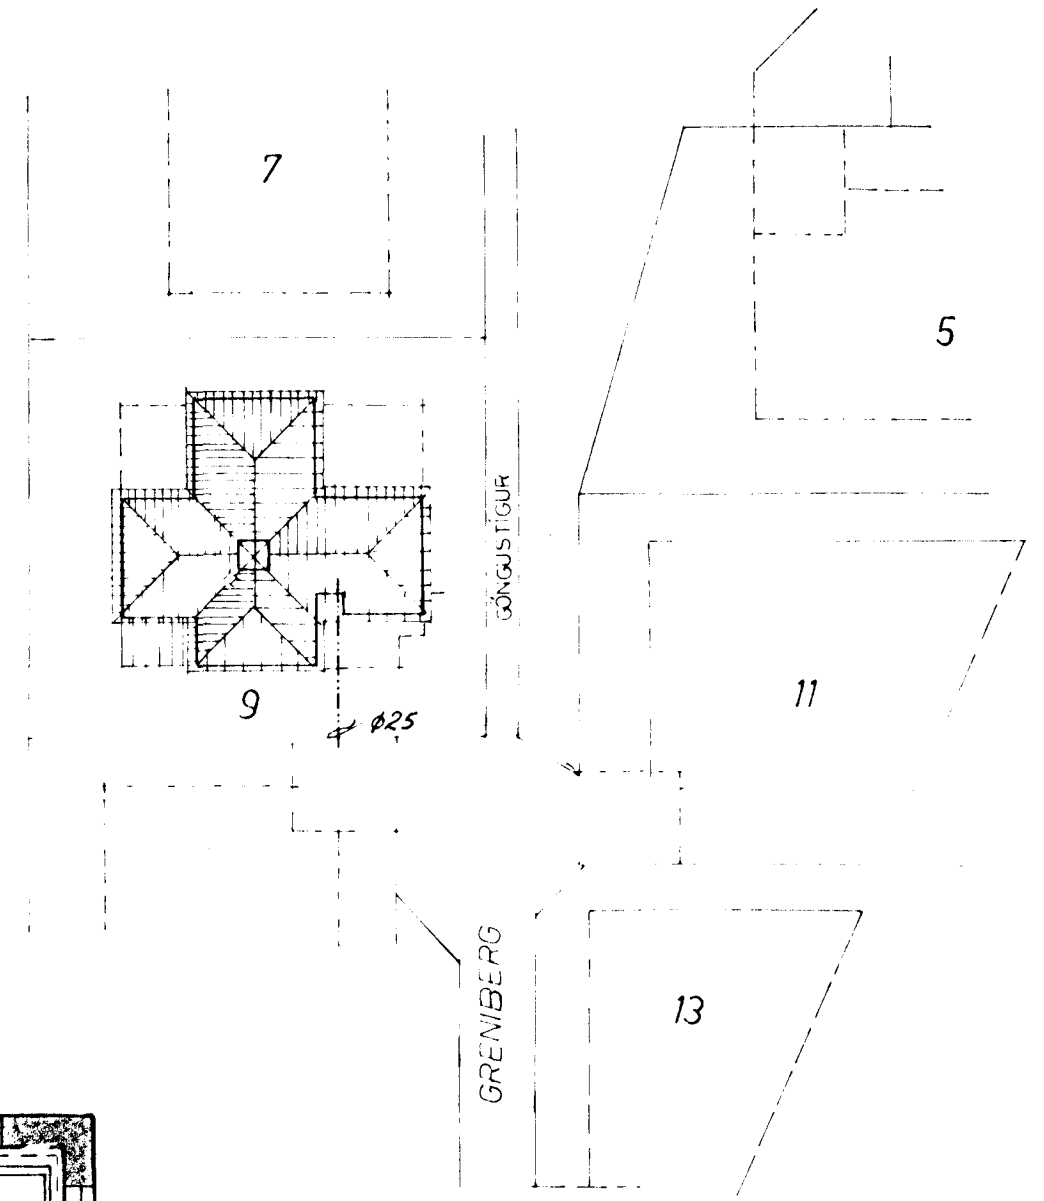

GRUNNMYND 1:50

AFSTÖÐUMYND 1:500

EINANGRUN

- SKRULL VEGGR 2" P. ASTEIN
- UNDIR GOLF PL 2 1/2" PLASTEN
- ÖT VEGGR 1" P. ASTEIN
- ÖR 8" G. ERVAT
- ÖR 3-FALT EDA KLÖGUR

BREYTT FEB '87 Síða B

GRENIBERG 9 HAFNARFIRÐI	VERK	BL. NR.
		4.1.
HITALAGNIR GRUNNMYND AFSTÖÐUMYND	HAFNARF APRIL '85	
	MKV.	REIKN: VB
	1:50	TEIKN: [Signature]
	1:500	[Signature]