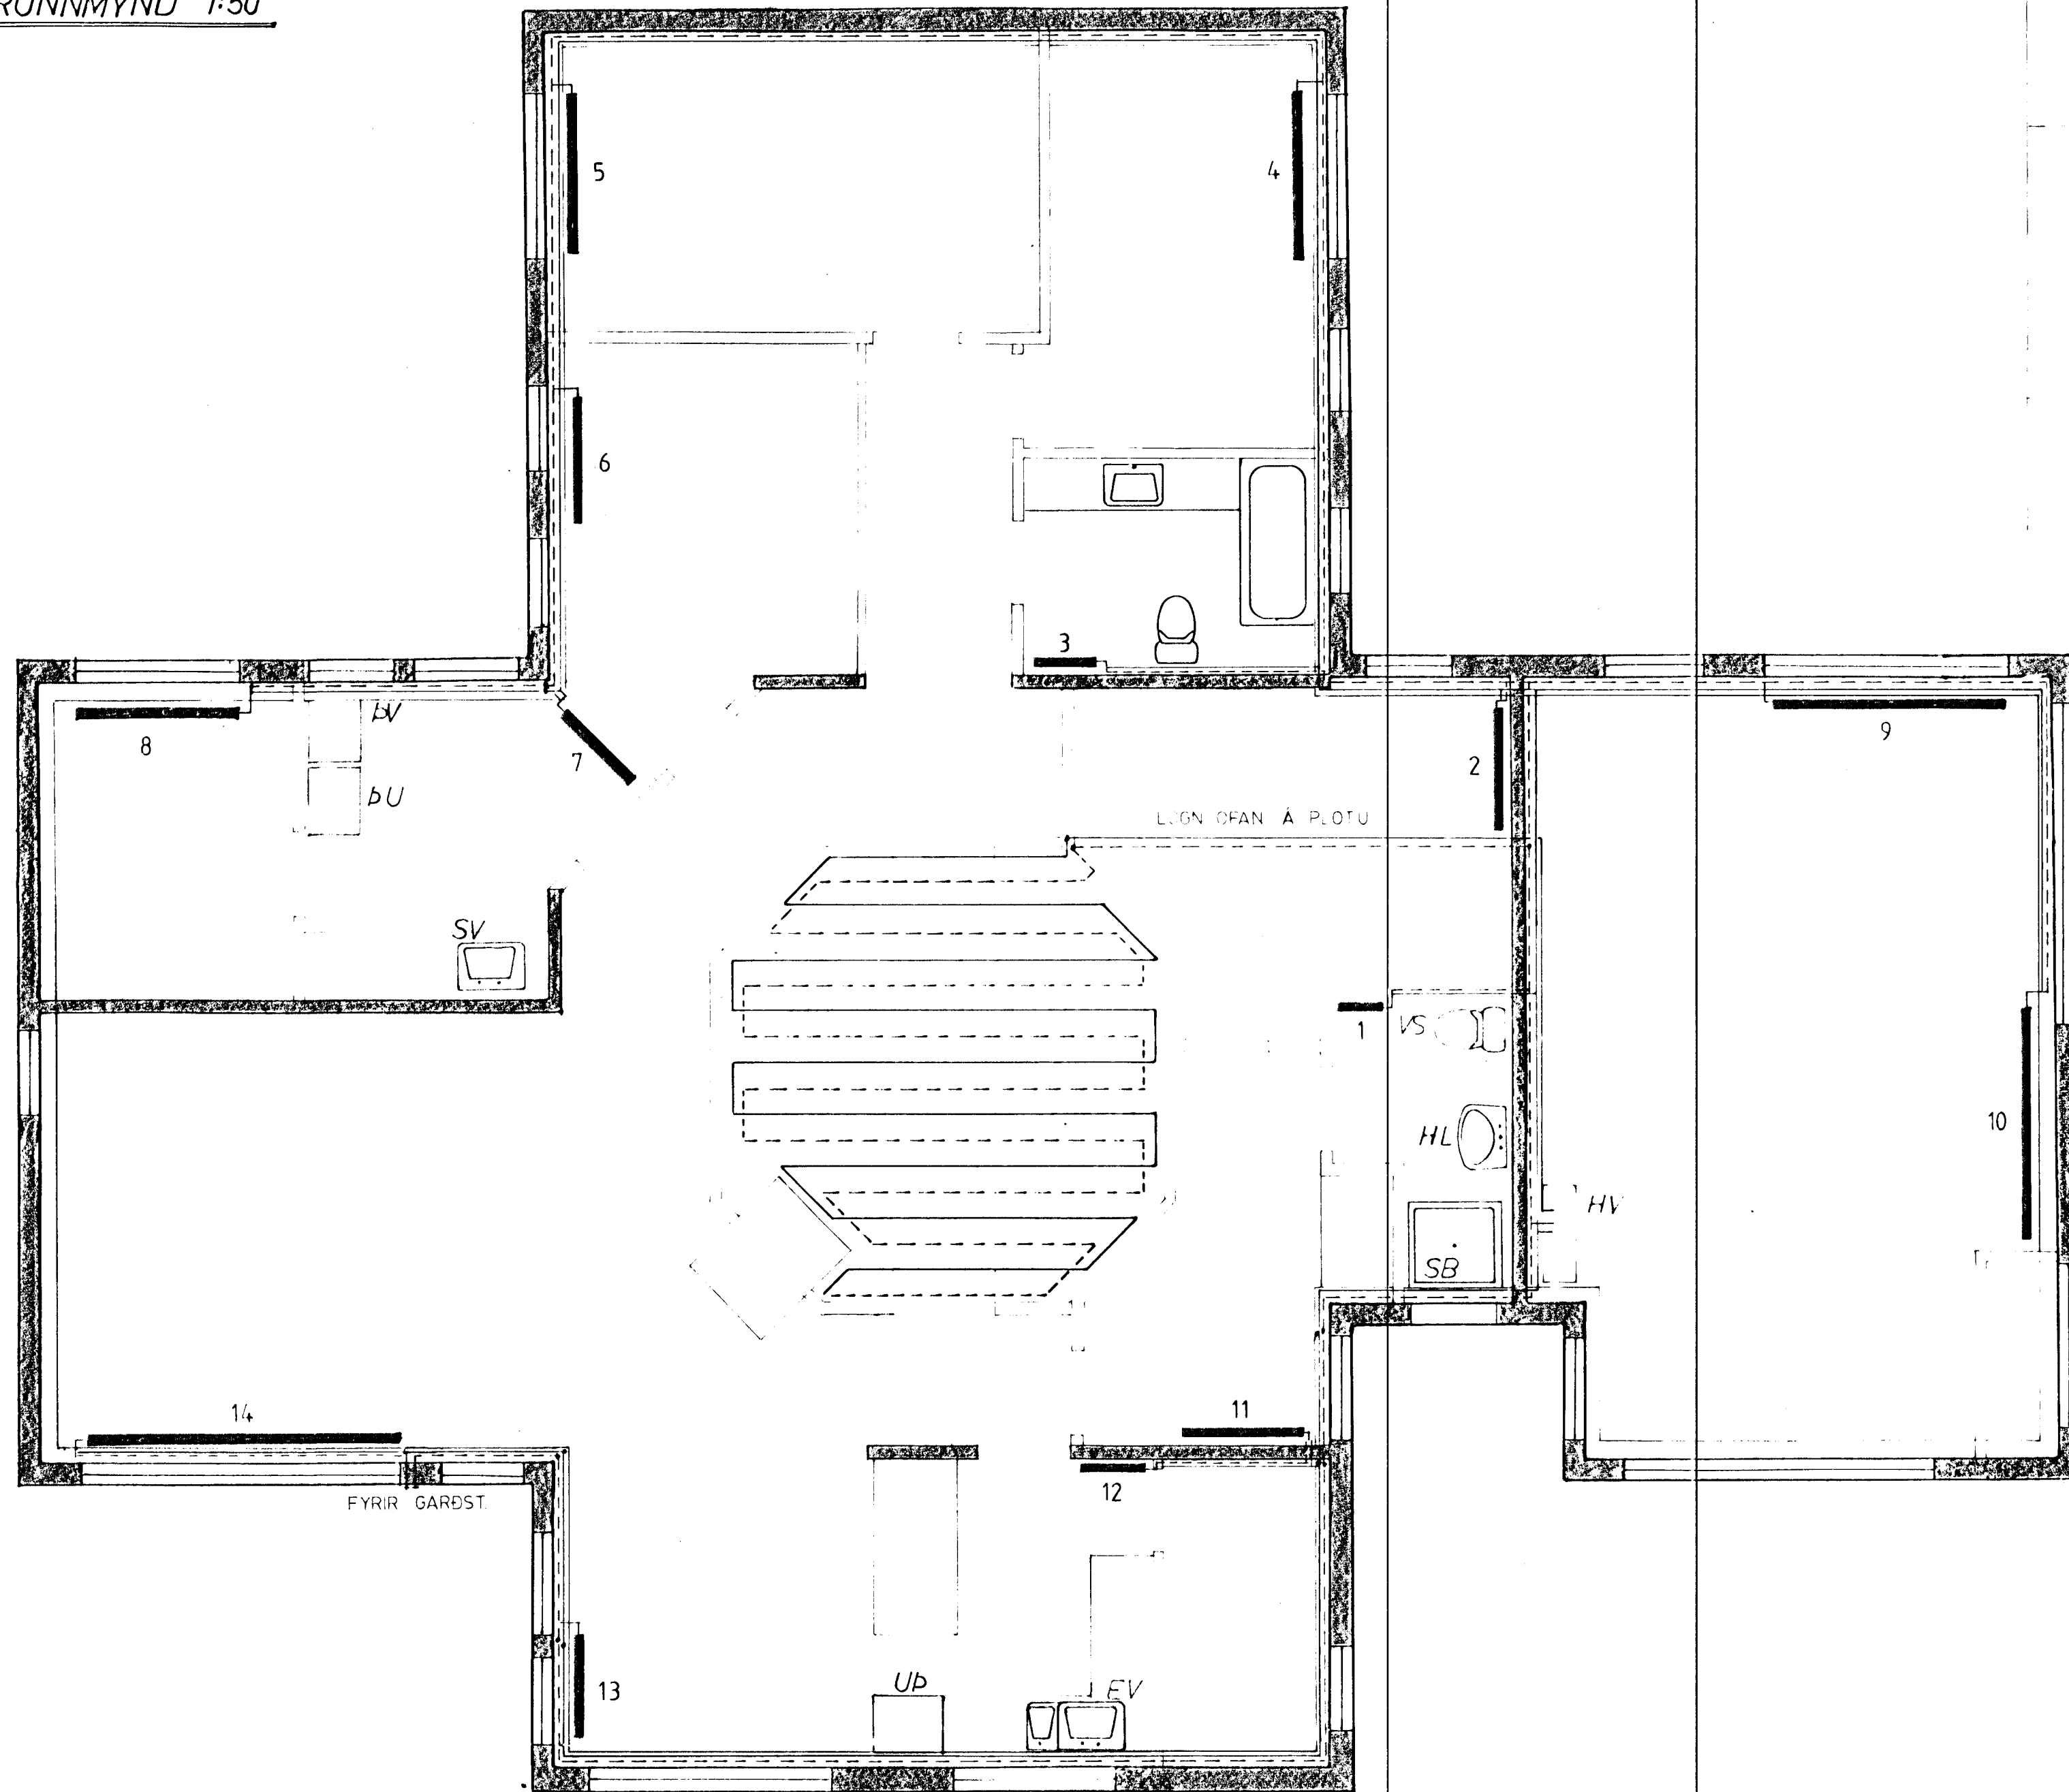

GRUNNMYND 1:50

AFSTÖÐUMYND 1:500

EINANGRUN

- SKRULL VEGGR 2" P. ASTEIN
- UNDIR GOLF PL 2 1/2" PLASTEN
- ÖT VEGGR 1" P. ASTEIN
- ÖR 8" G. ERVAT
- ÖR 3-FALT EDA KLÖGUR

BREYTT FEB '87 Síða B

GRENIBERG 9 HAFNARFIRÐI	VERK	BL. NR.
		4.1.
HITALAGNIR GRUNNMYND AFSTÖÐUMYND	HAFNARF APRIL '85	
	MKV.	REIKN: VB
	1:50	TEIKN: [Signature]
	1:500	[Signature]