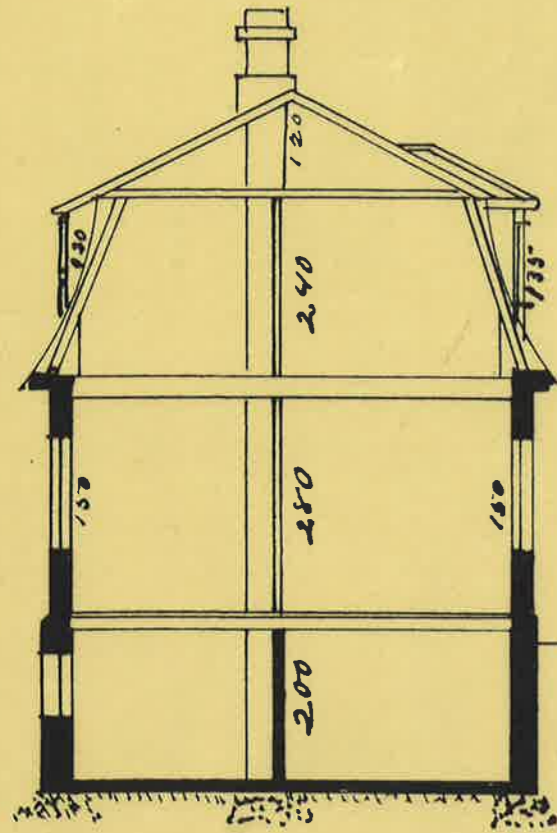

Úiðbót við Hús Guðmundar Guðmundssonar Gunarssundi. N. 3

Mælikvæði. 1:100

Þverskurður

Götuhlíð

GLUGGAR. SAHP 5/6 '66

Vesturgafi

Kjallari

Stofuhæð