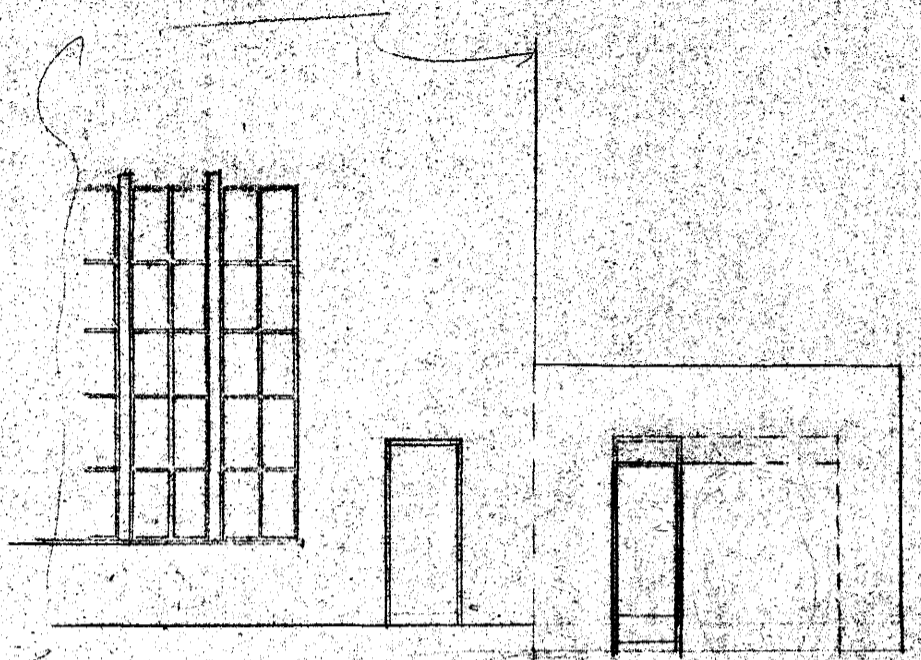

Viðbygging við sundlaugina

11100

Norðaustur

Suðaustur

Grunnmynd

Afstöðumynd

1:500

Herjólfsg.