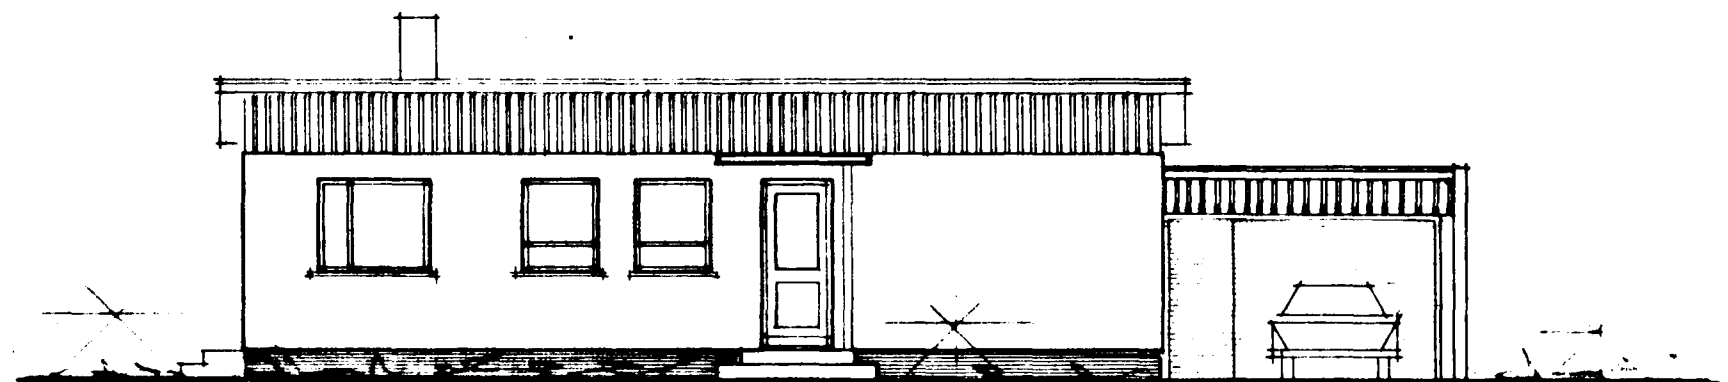

Samþykkt á fundi bygginga-
nefndar þ. 23.7.1986.
BYGGINGAFLUMÓÐUR
Í HAFNARÞINGI
Eiríkur Þ. Gunnarsson

NORÐUR

AUSTUR

SUÐUR

VESTUR

HÁABARÐ

Afstöðumynd MÁL 1:500

REYTT Í JÚLÍ '86. *Alma Lindtorn*
BERYTT Í MAÍ '80H.R.