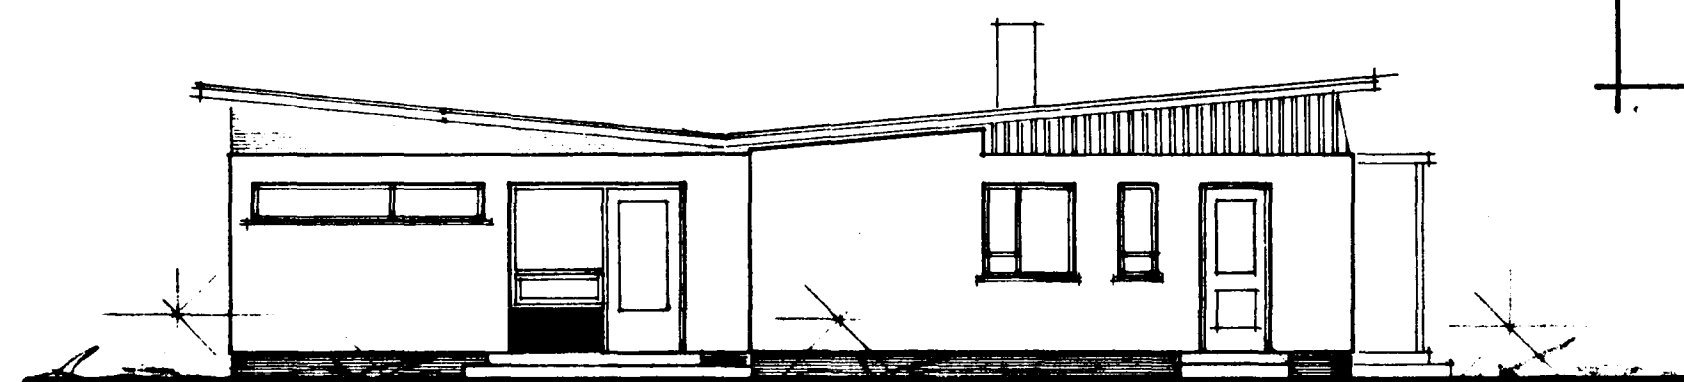

Samþykkt á fundi bygginga-
nefndar þ. 23.7.1986.
BYGGINGAFLUMÓÐUR
Í HAFNARÞINGI
Eiríkur Þ. Gunnarsson

NORÐUR

AUSTUR

SUÐUR

VESTUR

HÁABARÐ

Afstöðumynd MÁL 1:500

REYTT Í JÚLÍ '86. *Alma Lindtorn*
BERYTT Í MAÍ '80H.R.