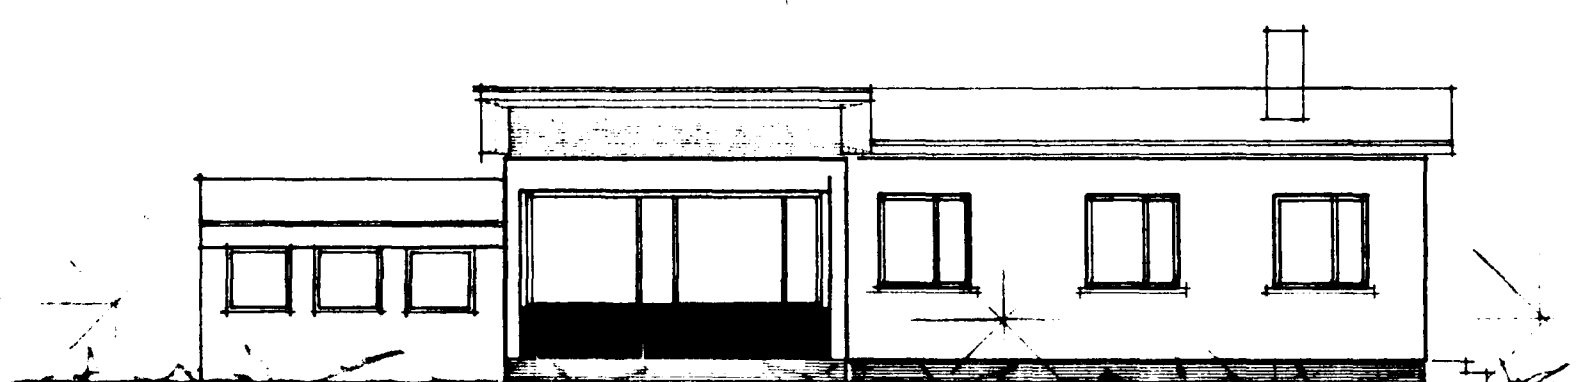

Samþykkt á fundi bygginga-
nefndar þ. 23.7.1986.
BYGGINGAFLUMÓÐUR
Í HAFNARÞINGI
Eiríkur Þ. Gunnarsson

NORÐUR

AUSTUR

SUÐUR

VESTUR

HÁABARÐ

Afstöðumynd MÁL 1:500

REYTT Í JÚLÍ '86. *Alma Lindtorn*
BERYTT Í MAÍ '80H.R.