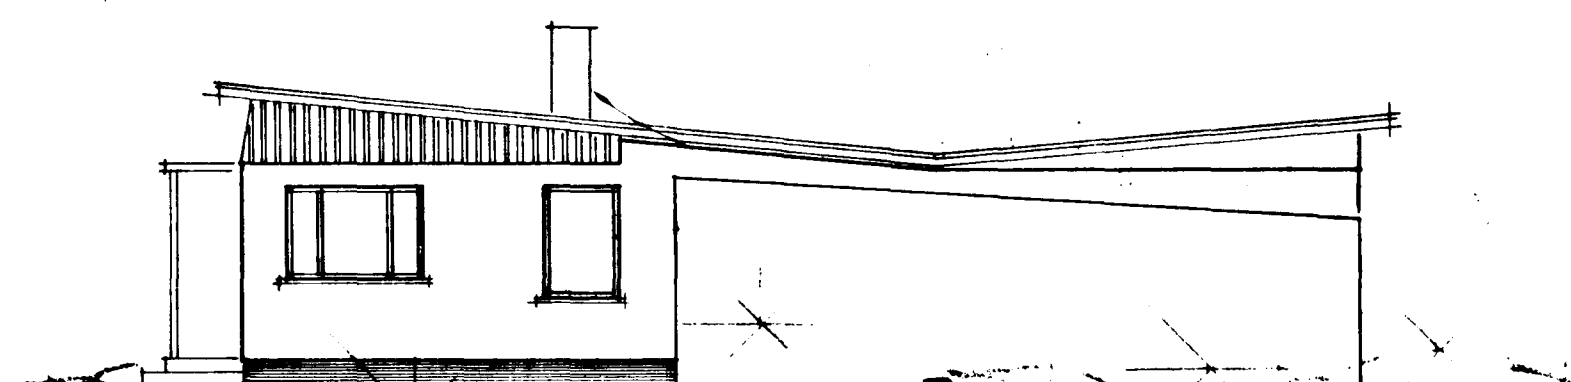

Samþykkt á fundi bygginga-
nefndar þ. 23.7.1986.
BYGGINGAFLUMÓÐUR
Í HAFNARÞINGI
Eiríkur Þ. Gunnarsson

NORÐUR

AUSTUR

SUÐUR

VESTUR

HÁABARÐ

Afstöðumynd MÁL 1:500

REYTT Í JÚLÍ '86. *Alma Lindtorn*
BERYTT Í MAÍ '80H.R.