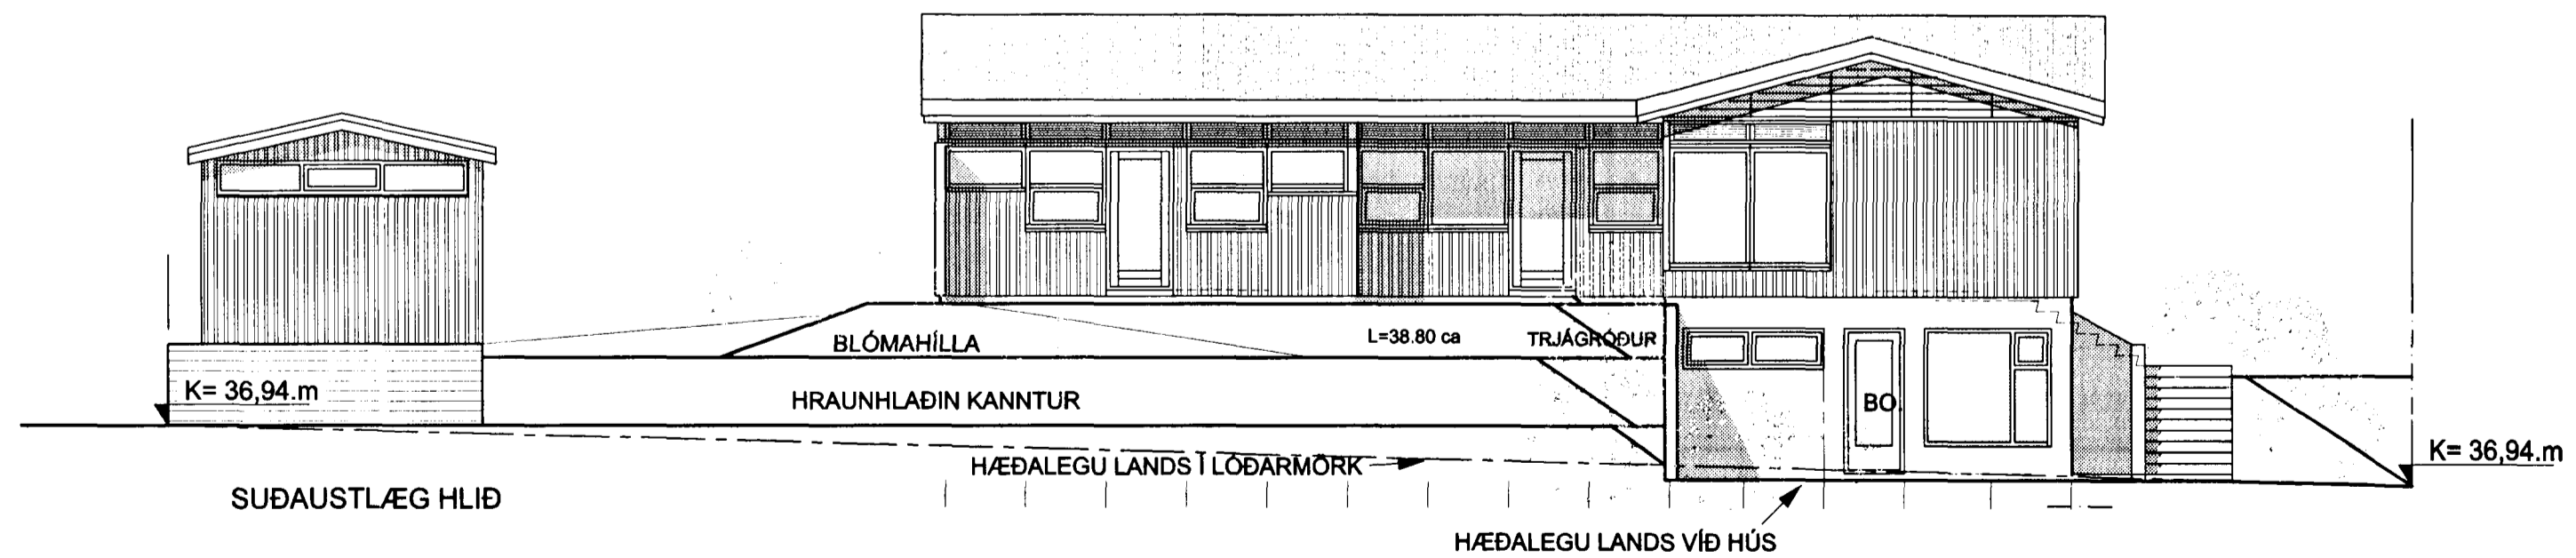

Samþykkt þann

04 MARS 2002

Byggingatulltrúinn / Hafnarfirði
Erlendur Hjálmarsson

			MÆLIKV: 1:100	BREYTT:	VERKEFNI:	VERK NR:
			DAGS/TEIKNAD: 5.02.02/AVO	SIGN:	BERGÞÓR BERGÞÓRSSON HÁABARÐ 15, HAFNARFIRÐI	269
			HÖNNUN	AVO TEIKNISTOFA A.VÍÐAR OLSEN TFI. ÖLDUGATA 9. RVK.	TEIKNING:	TEIKN NR:
			SÍMI: 551-1860	NETFANG: vidar@centrum.is	ÚTLIT	102