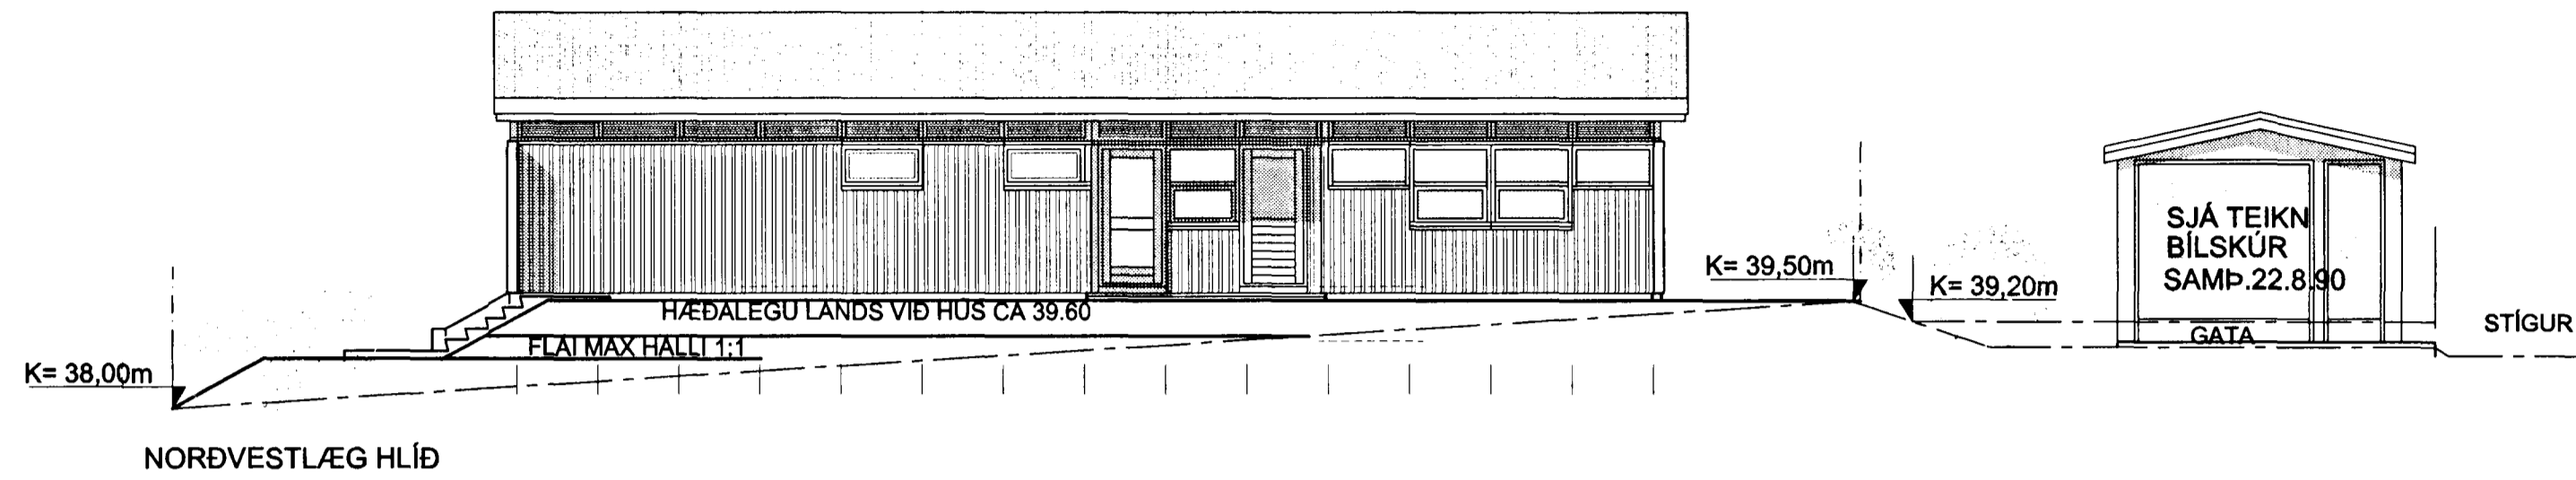

Samþykkt þann

04 MARS 2002

Byggingatulltrúinn / Hafnarfirði
Erlendur Hjálmarsson

			MÆLIKV: 1:100	BREYTT:	VERKEFNI:	VERK NR:
			DAGS/TEIKNAD: 5.02.02/AVO	SIGN:	BERGÞÓR BERGÞÓRSSON HÁABARÐ 15, HAFNARFIRÐI	269
			HÖNNUN	AVO TEIKNISTOFA A.VÍÐAR OLSEN TFI. ÖLDUGATA 9. RVK.	TEIKNING:	TEIKN NR:
			SÍMI: 551-1860	NETFANG: vidar@centrum.is	ÚTLIT	102