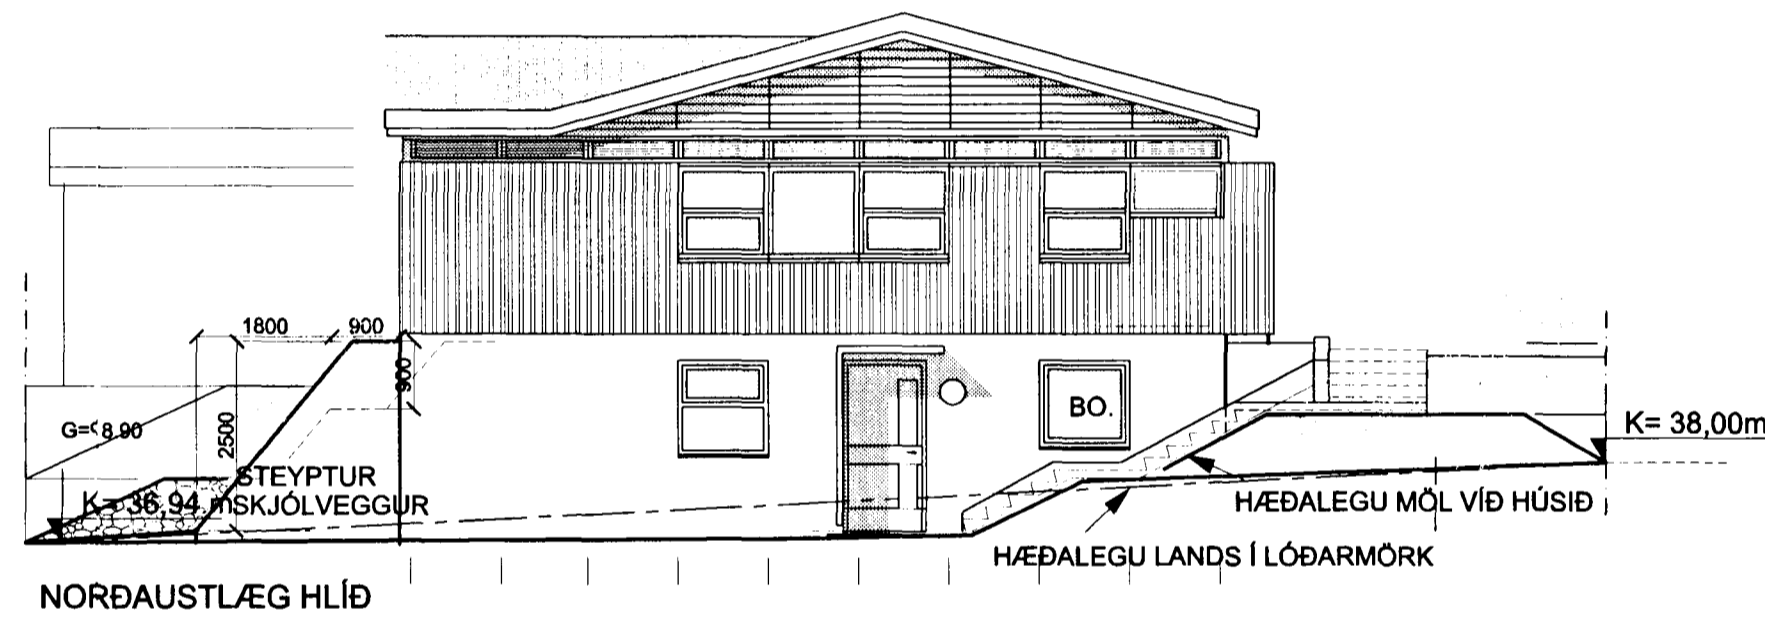

Samþykkt þann

04 MARS 2002

Byggingatulltrúinn / Hafnarfirði
Erlendur Hjálmarsson

			MÆLIKV: 1:100	BREYTT:	VERKEFNI:	VERK NR:
			DAGS/TEIKNAD: 5.02.02/AVO	SIGN:	BERGÞÓR BERGÞÓRSSON HÁABARÐ 15, HAFNARFIRÐI	269
			HÖNNUN	AVO TEIKNISTOFA A.VÍÐAR OLSEN TFI. ÖLDUGATA 9. RVK.	TEIKNING:	TEIKN NR:
			SÍMI: 551-1860	NETFANG: vidar@centrum.is	ÚTLIT	102