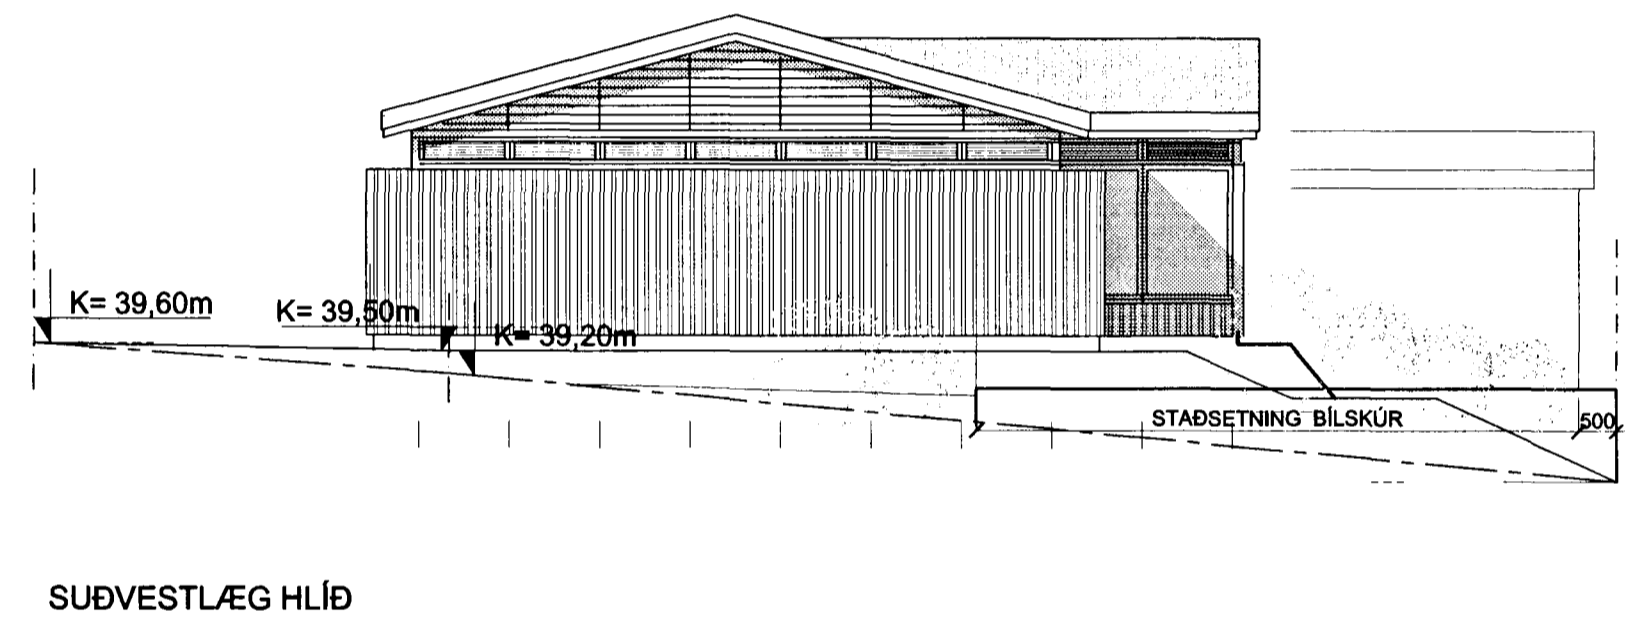

Samþykkt þann

04 MARS 2002

Byggingatulltrúinn / Hafnarfirði
Erlendur Hjálmarsson

			MÆLIKV: 1:100	BREYTT:	VERKEFNI:	VERK NR:
			DAGS/TEIKNAD: 5.02.02/AVO	SIGN:	BERGÞÓR BERGÞÓRSSON HÁABARÐ 15, HAFNARFIRÐI	269
			HÖNNUN	AVO TEIKNISTOFA A.VÍÐAR OLSEN TFI. ÖLDUGATA 9. RVK.	TEIKNING:	TEIKN NR:
			SÍMI: 551-1860	NETFANG: vidar@centrum.is	ÚTLIT	102