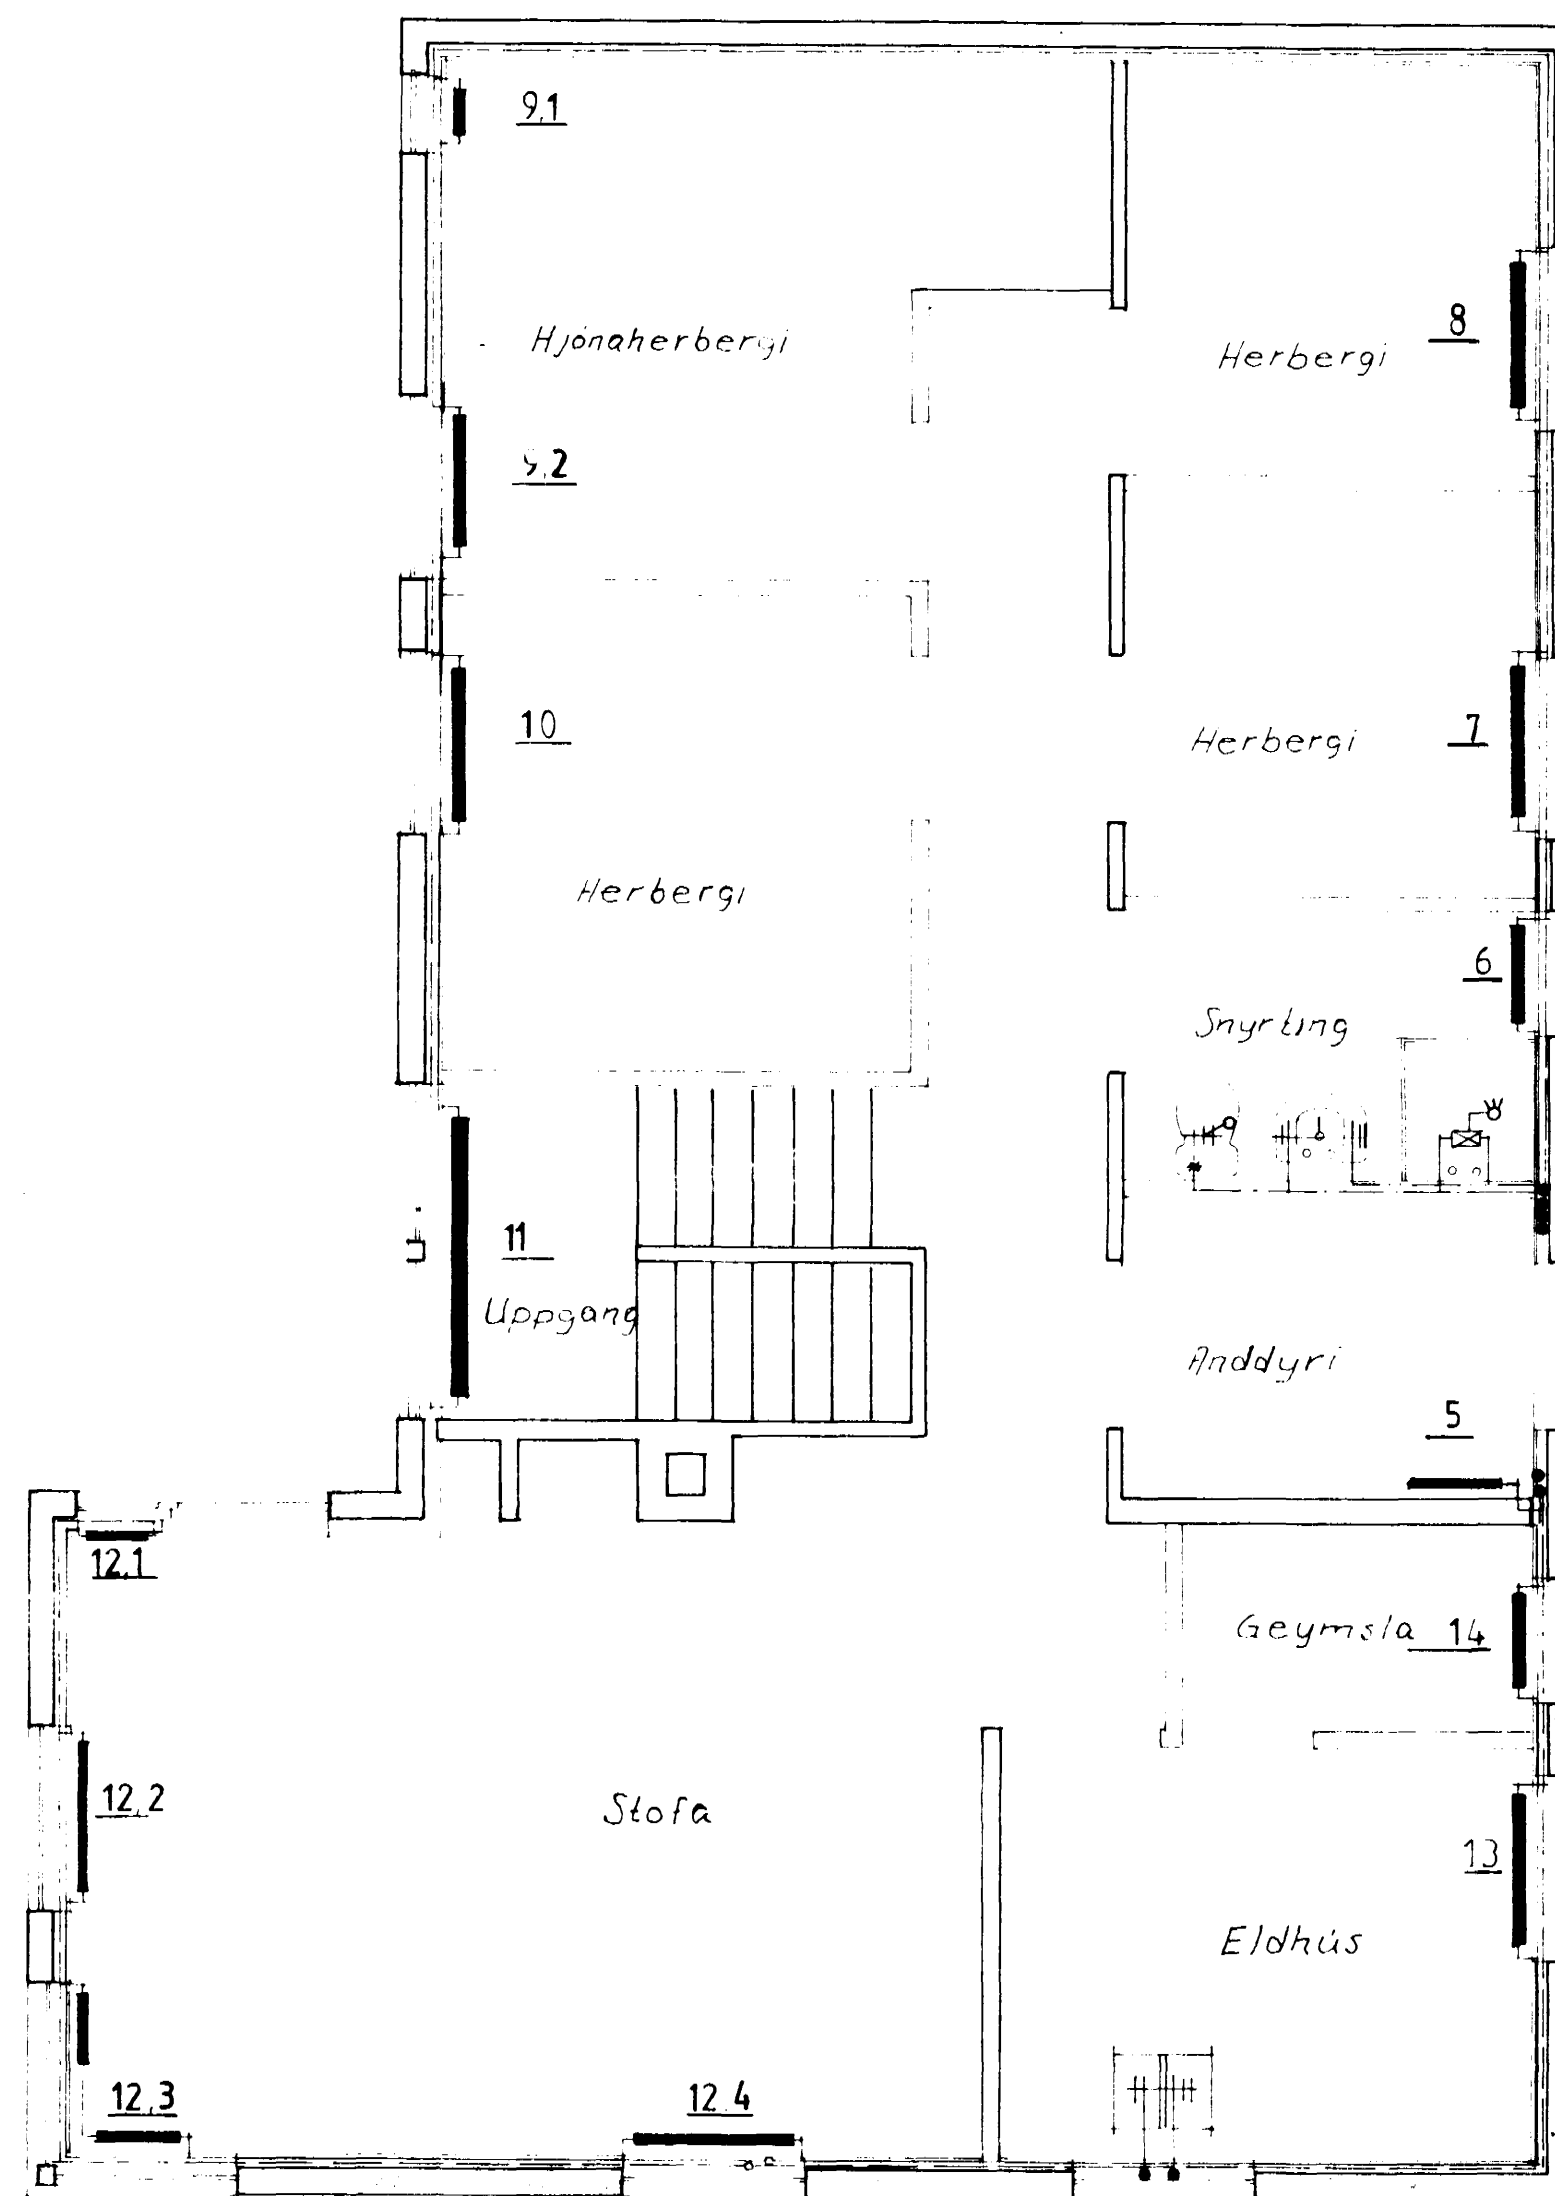

GRUNNMYND KJALLARI

GRUNNMYND HÆÐ

		HÁABARÐ 16 HAFNARÉIÐ	
		GRUNNMYND	
		HITA OG VATNSLÖGN	
F			
E			
D			
C			
B			
A			
B-2	DAGS	BREYTING	TEIKN NR 302 AF 8312
	PÁLL ZÓPHONIÁSSON		HANNAD R.G. TEIKNAD
	BYGGINGATÆKNIFRÆÐINGUR		KVARDI 1:50
	KIRKJUVEGI 23 - 98-2711		DAGS MAI 1983
	900 VESTMANNAEYJUM		