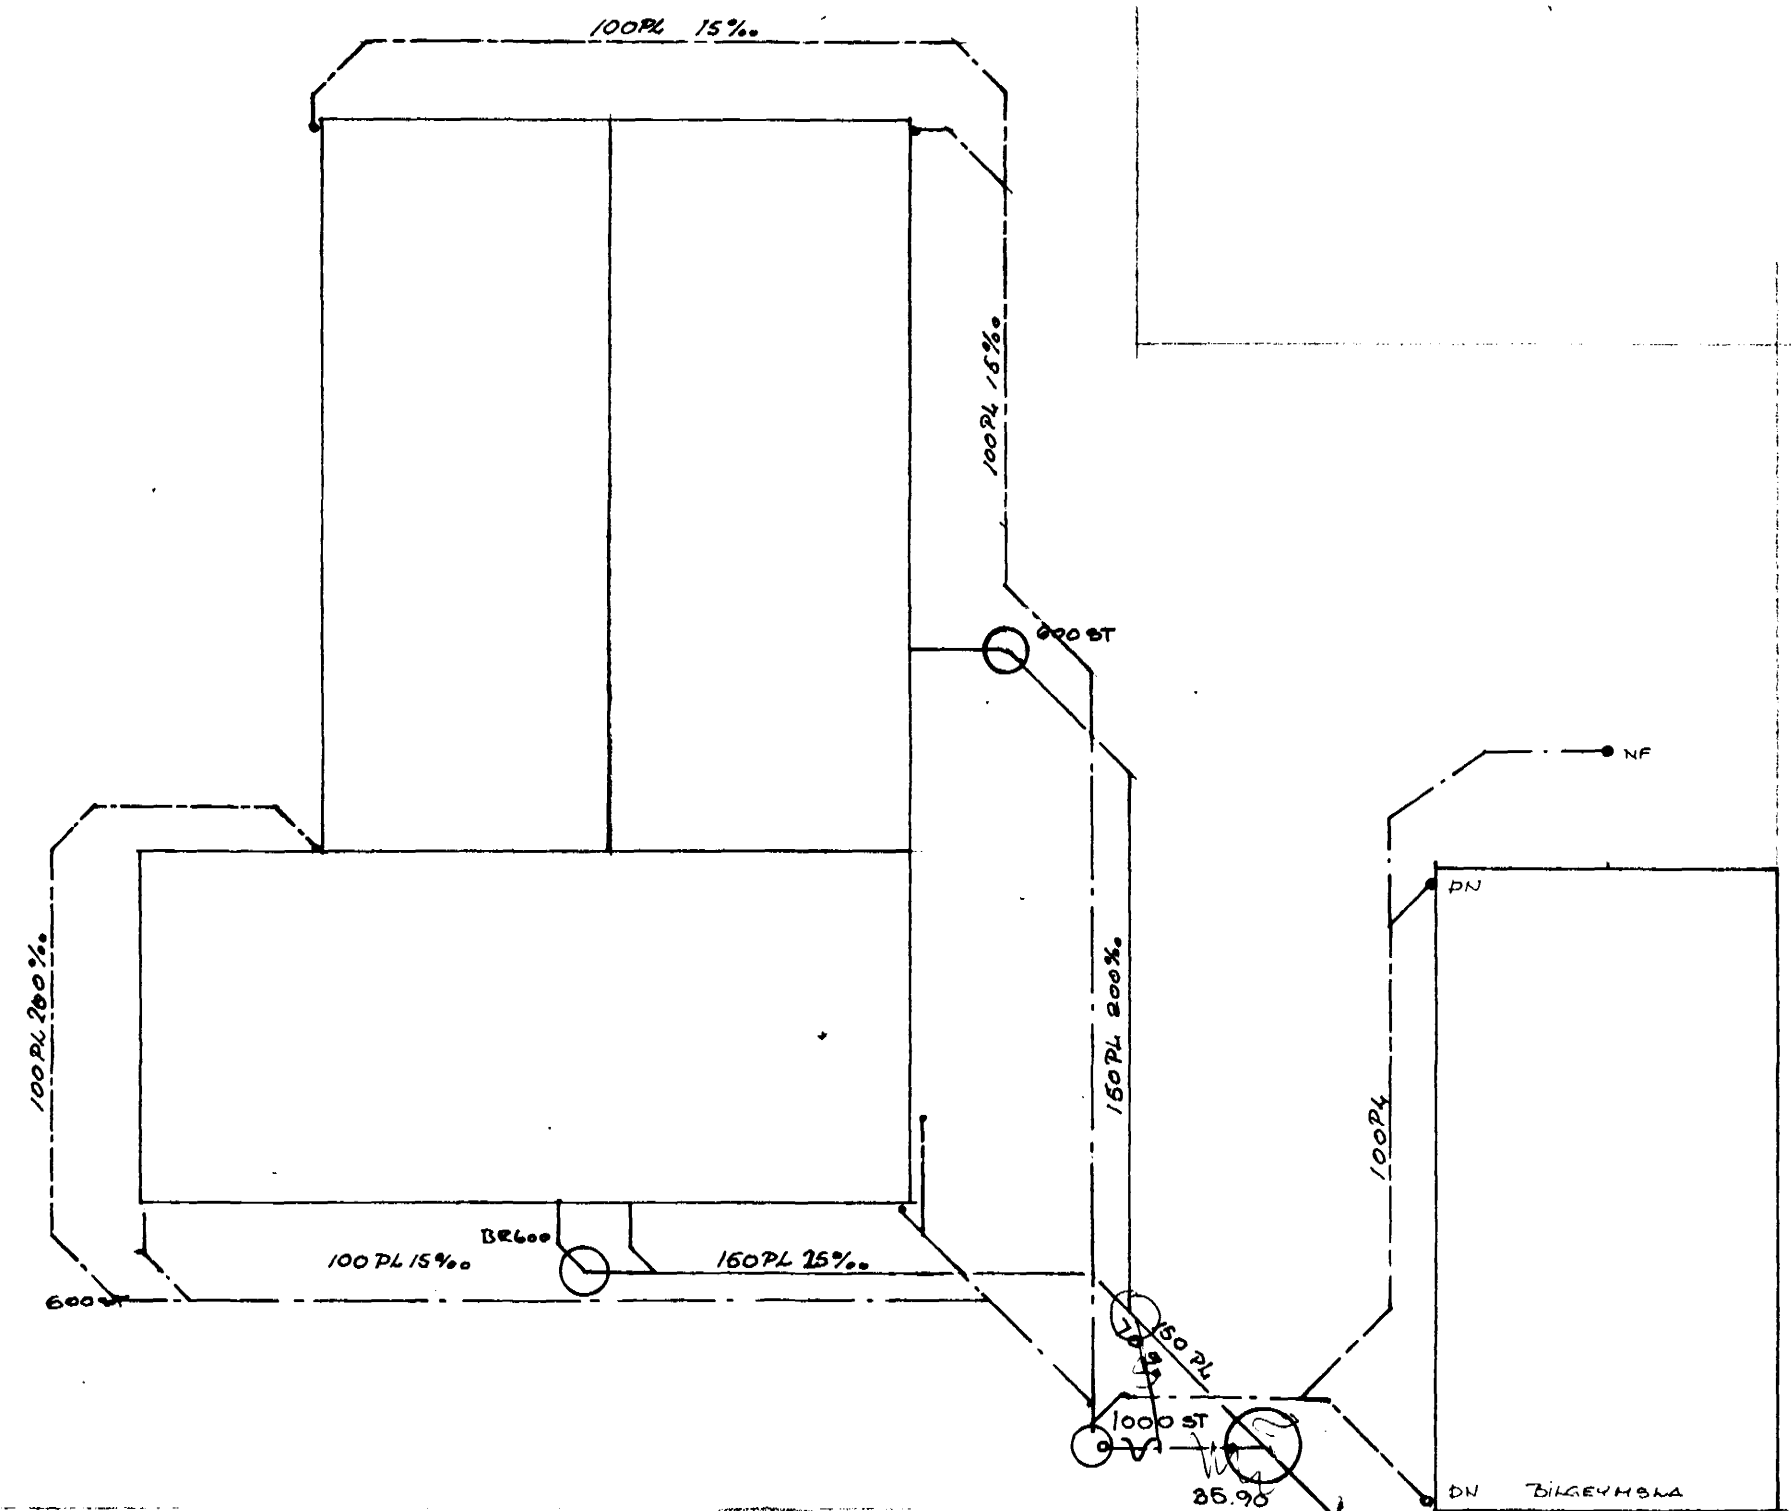

GRUNNMÝND FRÆNNISLAGNIR 1:50

AFSTÖÐUMÝND 1:100

29. JUN 1983  
 HAFNARFIRÐI  
 BYGGINGAÆTLAÐA  
 HAFNARFIRÐI  
 HAFNARFIRÐI

F		VERK	HÁBARD 16 HAFNARFIRÐI
E		GRUNNMÝND	AFSTÖÐUMÝND
D		FRÆNNISLAGNIR	
C			
B			
A	2/6 83	REGNLAGN BREVTT -	TEIKN. NR. 301 A AF 8312
BR.	DAGS	BREYTING	HANNAD pZ TEIKNAD
PÁLL ZÓPHONÍASSON			KVARDI 1:50 1:100
BYGGINGAÆKNIFRÆÐINGUR			DAGS. APRIL 1983
KIRKJUVEGI 23 · 98-2711			
900 VESTMANNAEYJUM			