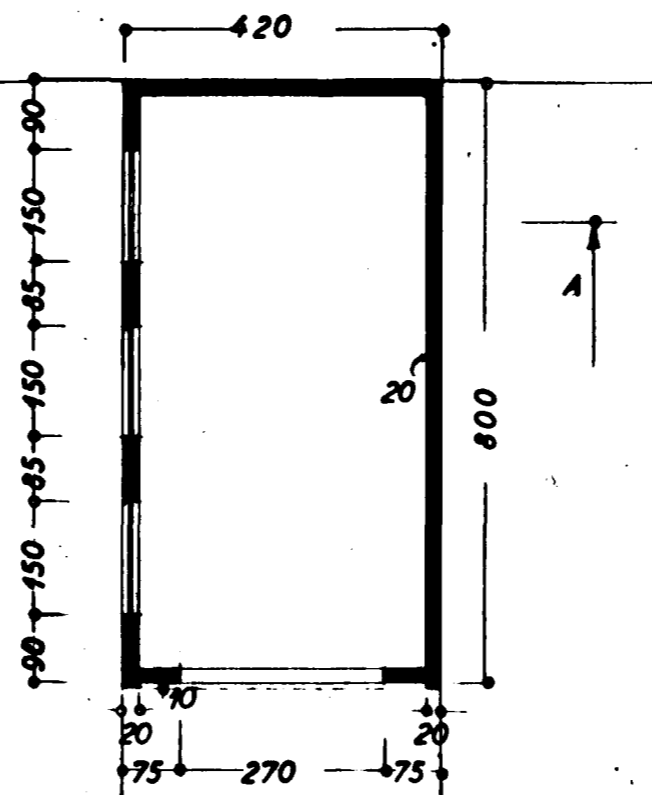

AFSTÖÐUMYND 1:500

Norðvestur

HÅABARÐ

MÖABARÐ

Snið: A-A

Suðaustur

HÅABARÐ

Grunnmynd

Suðvestur

Norðaustur

Mauni Þorgeir
HÖSASMÍÐAMEISTARI:

MÜRARAMEISTARI:

PIPULAGNINGAMEISTARI:

STÆRD:

Löð: 630 m²

Hús: 126,2 m²

Bilg. 336 m² 81,0 m²

HÅABARÐ NR. 2

BILGEYMSLA

Úllit } 1:100
Grunnmynd }
Snið }

Afstöðumynd 1:500

Habarskiöld 5. júní 1964
F. Sigurðsson

MÖABARÐ