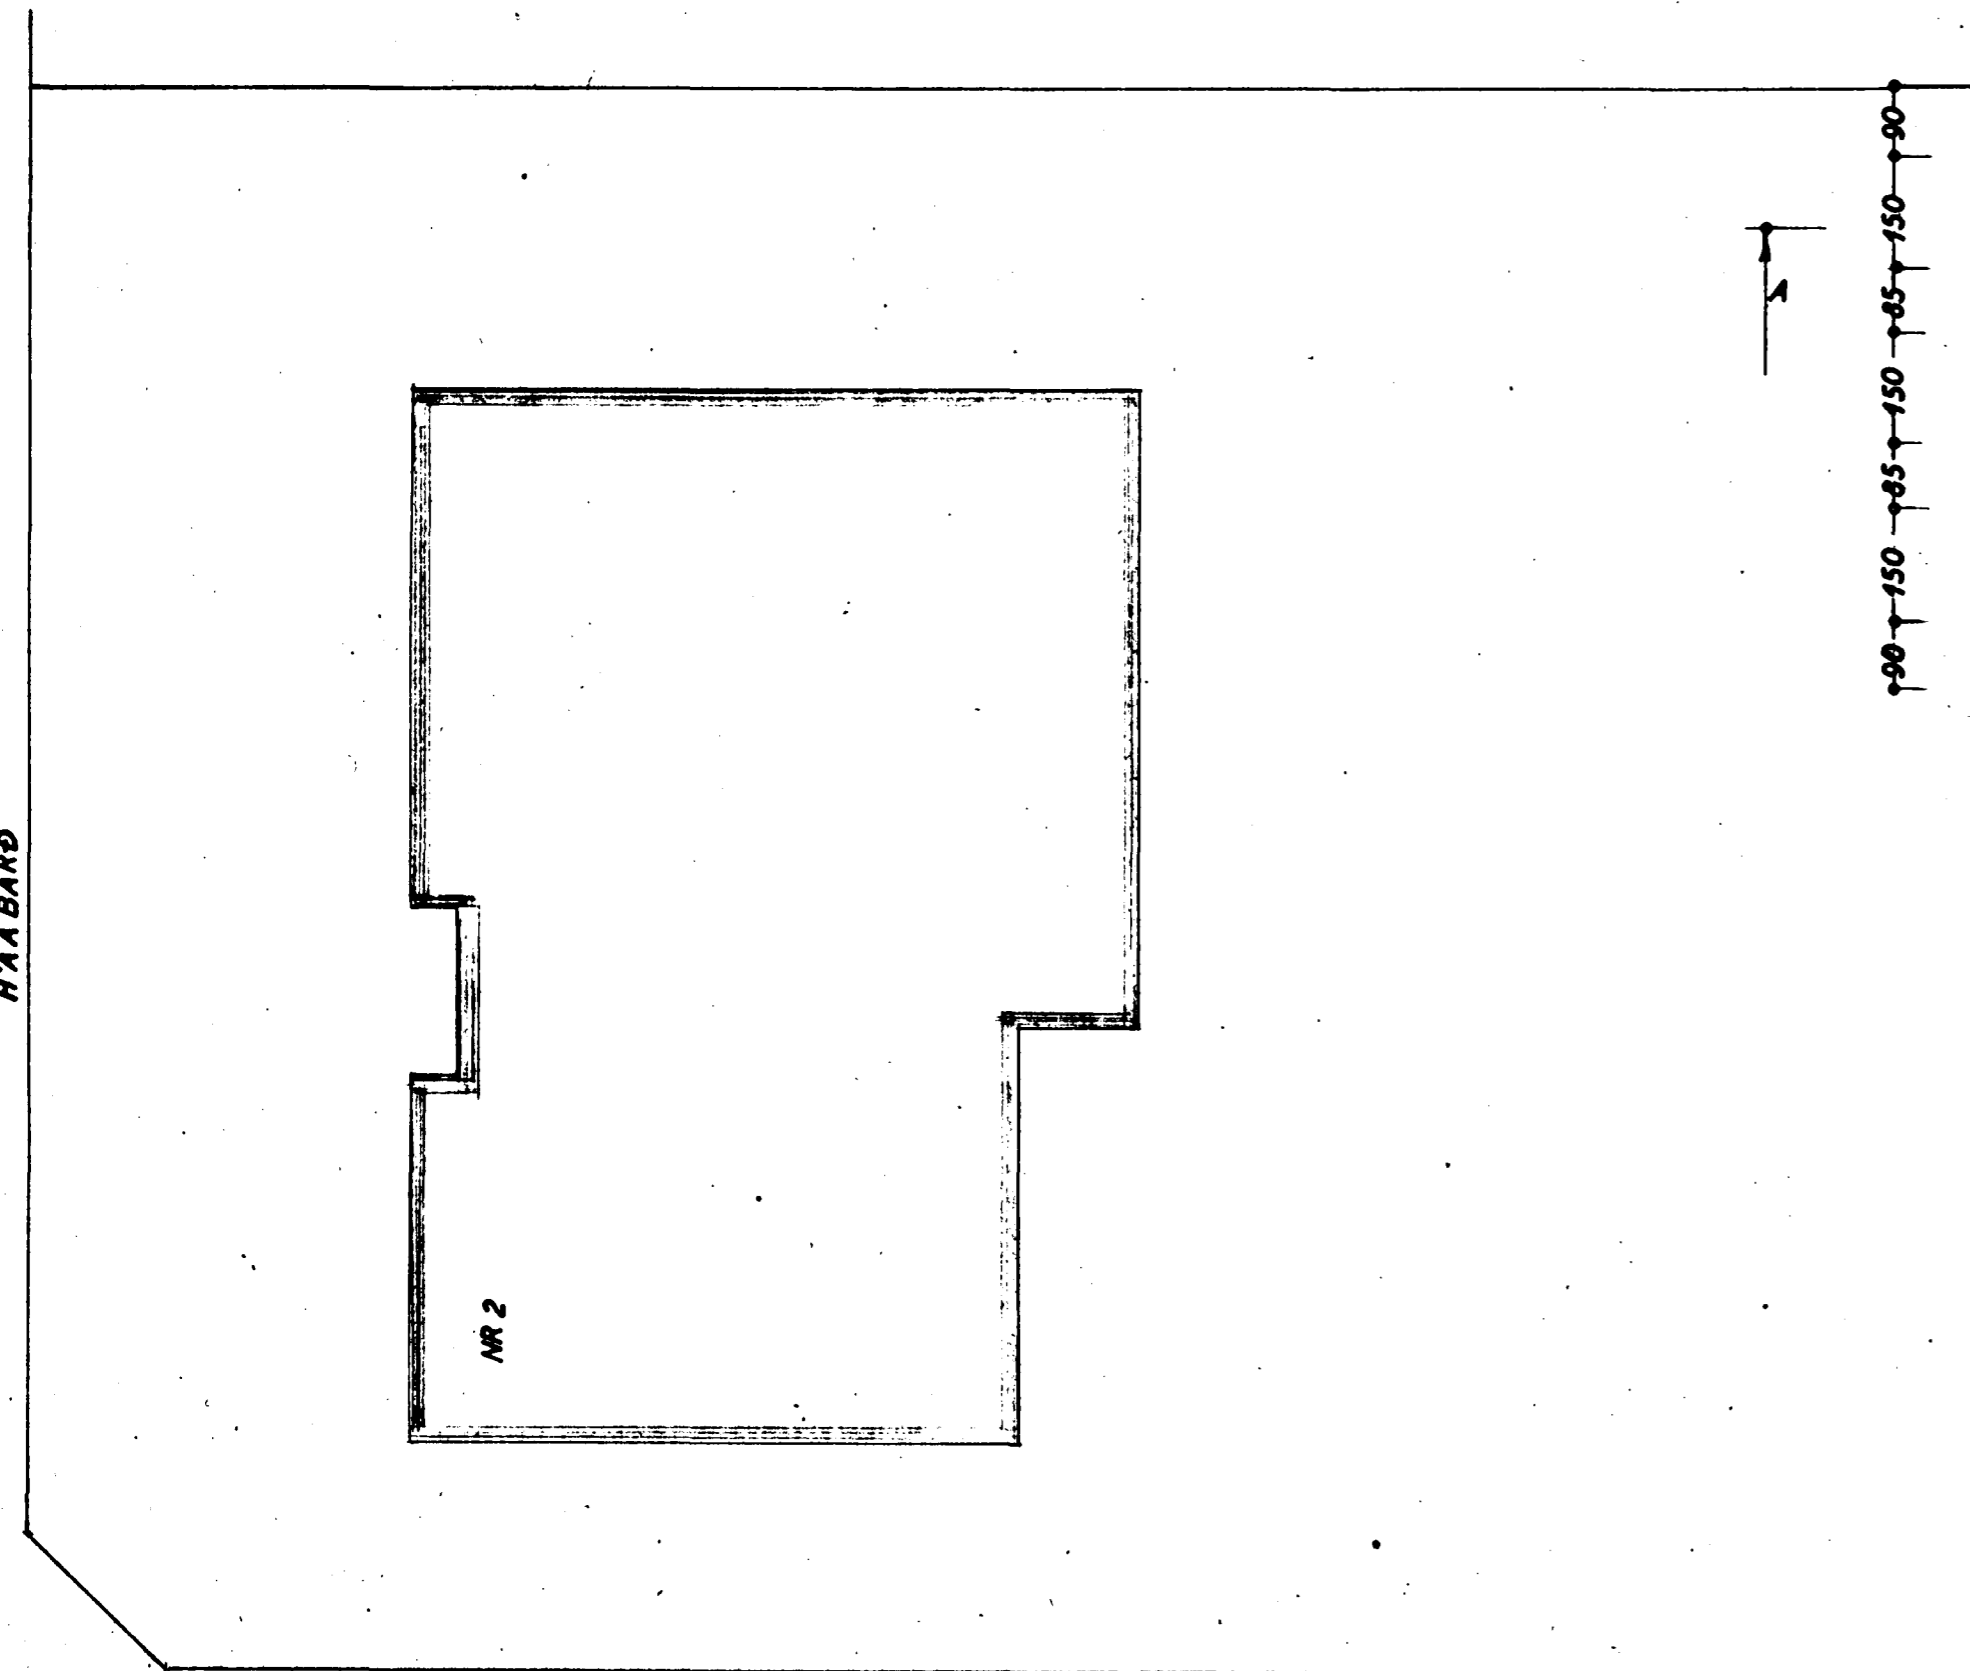

AFSTÖÐUMYND 1:500

Norðvestur

HÅABARÐ

MÖABARÐ

Snið: A-A

Suðaustur

HÅABARÐ

Grunnmynd

Suðvestur

Norðaustur

Mauni Þorgeir
HÖSASMÍÐAMEISTARI:

MÜRARAMEISTARI:

PIPULAGNINGAMEISTARI:

STÆRD:

Löð: 630 m²

Hús: 126,2 m²

Bilg. 336 m² 81,0 m²

HÅABARÐ NR. 2

BILGEYMSLA

Úllit } 1:100
Grunnmynd }
Snið }

Afstöðumynd 1:500

Habarskiöld 5. júní 1964
F. Sigurðsson

MÖABARÐ