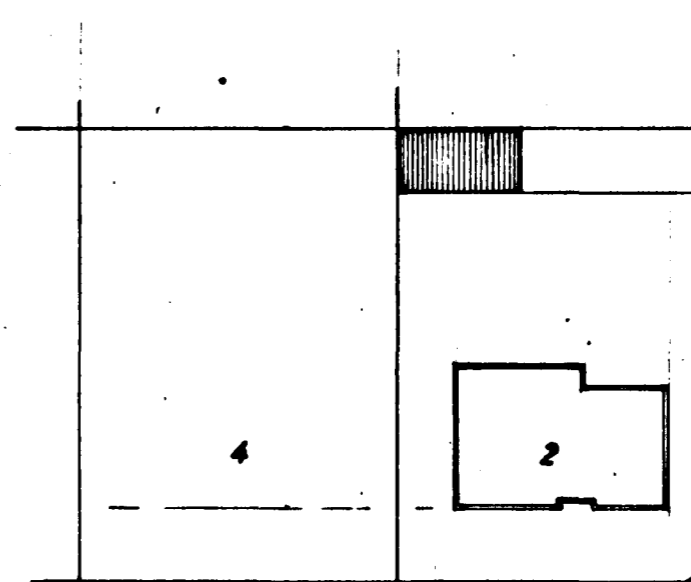

AFSTÖÐUMYND 1:500

Norðvestur

HÅABARÐ

MÖABARÐ

Snið: A-A

Suðaustur

HÅABARÐ

Grunnmynd

Suðvestur

Norðaustur

Mauni Þorgeir
HÖSASMÍÐAMEISTARI:

MÜRARAMEISTARI:

PIPULAGNINGAMEISTARI:

STÆRD:

Löð: 630 m²

Hús: 126,2 m²

Bilg. 336 m² 81,0 m²

HÅABARÐ NR. 2

BILGEYMSLA

Úllit } 1:100
Grunnmynd }
Snið }

Afstöðumynd 1:500

Habarskiöld 5. júní 1964
F. Sigurðsson

MÖABARÐ