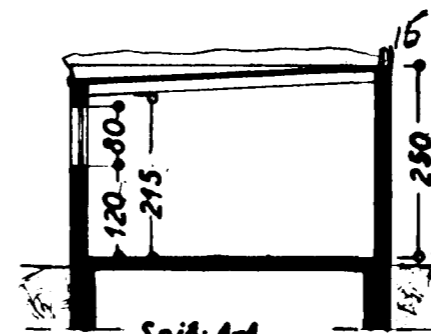

AFSTÖÐUMYND 1:500

Norðvestur

HÅABARÐ

MÖABARÐ

Snið: A-A

Suðaustur

HÅABARÐ

Grunnmynd

Suðvestur

Norðaustur

Mauni Þorgeir
HÖSASMÍÐAMEISTARI:

MÜRARAMEISTARI:

PIPULAGNINGAMEISTARI:

STÆRD:

Löð: 630 m²

Hús: 126,2 m²

Bilg. 336 m² 81,0 m²

HÅABARÐ NR. 2

BILGEYMSLA

Úllit } 1:100
Grunnmynd }
Snið }

Afstöðumynd 1:500

Habarskiöld 5. júní 1964
F. Sigurðsson

MÖABARÐ