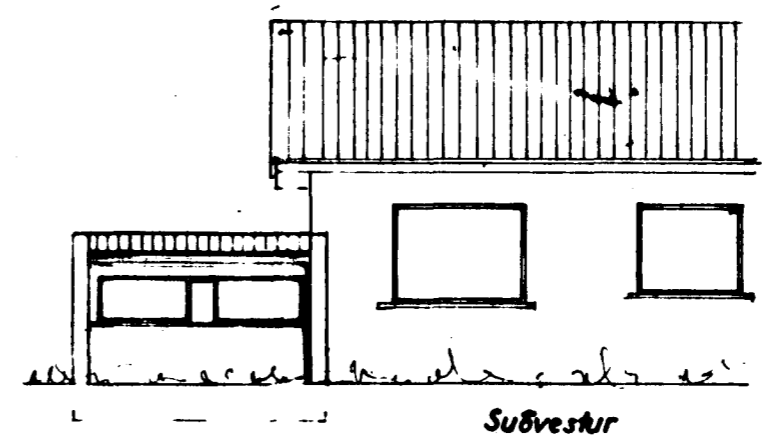

AFSTÖÐUMYND
1:500

H'AABARD

Samþykkt á fullu byggingar-
nefndar þ. 3. 6. 1964
BYGGINGAUFDRÖNN
I H'AA BARD

HÖSASMÍÐAMEISTARI:
MURARAMEISTARI:
PIPLAGNINGAMEISTARI:

Norðaustur

Snið: A-A

STÆRD:
Læð: 6300 m²
Húð: 118,8 m²
Bilgeymsla: 23,8 m² 60,0 m³

Norðvestur

H'AABARD

Suðvestur

H'AABARD NR. 8
BTLGEYMSLA

Grunnmynd } 1:100
Útlit }
Snið }
Afstöðumynd 1:500

Hafnarfirði í mars 1964
F. Sigurðsson