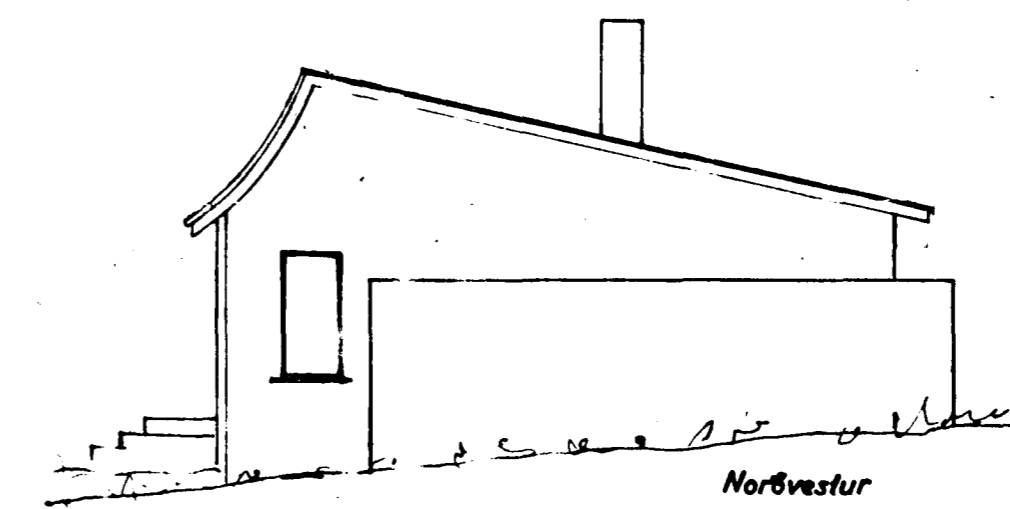

AFSTÖÐUMYND
1:500

H'AABARD

Samþykkt á fullu byggingar-
nefndar þ. 3. 6. 1964
BYGGINGAUFDRÖNN
I H'AA BARD

HÖSASMÍÐAMEISTARI:
MURARAMEISTARI:
PIPLAGNINGAMEISTARI:

Norðaustur

Snið: A-A

STÆRD:
Læð: 6300 m²
Húð: 118,8 m²
Bilgeymsla: 23,8 m² 60,0 m³

Norðvestur

H'AABARD

Suðvestur

H'AABARD NR. 8
BTLGEYMSLA

Grunnmynd } 1:100
Útlit }
Snið }
Afstöðumynd 1:500

Hafnarfirði í mars 1964
F. Sigurðsson