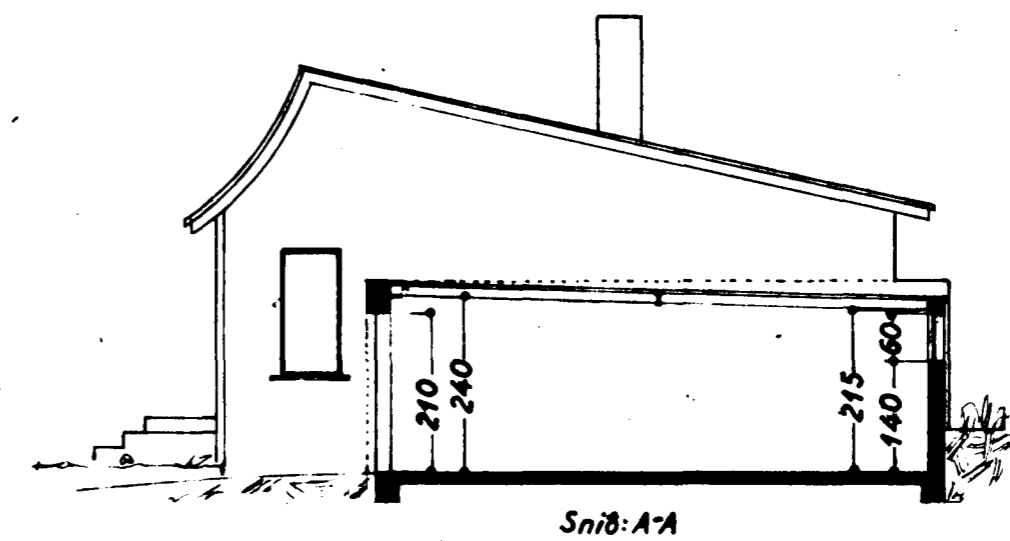

AFSTÖÐUMYND
1:500

H'AABARD

Samþykkt á fullu byggingar-
nefndar þ. 3. 6. 1964
BYGGINGAUFDRÖNN
I H'AA BARD

HÖSASMÍÐAMEISTARI:
MURARAMEISTARI:
PIPLAGNINGAMEISTARI:

Norðaustur

Snið: A-A

STÆRD:
Læð: 6300 m²
Húð: 118,8 m²
Bilgeymsla: 23,8 m² 60,0 m³

Norðvestur

H'AABARD

Suðvestur

H'AABARD NR. 8
BTLGEYMSLA

Grunnmynd } 1:100
Útlit }
Snið }
Afstöðumynd 1:500

Hafnarfirði í mars 1964
F. Sigurðsson