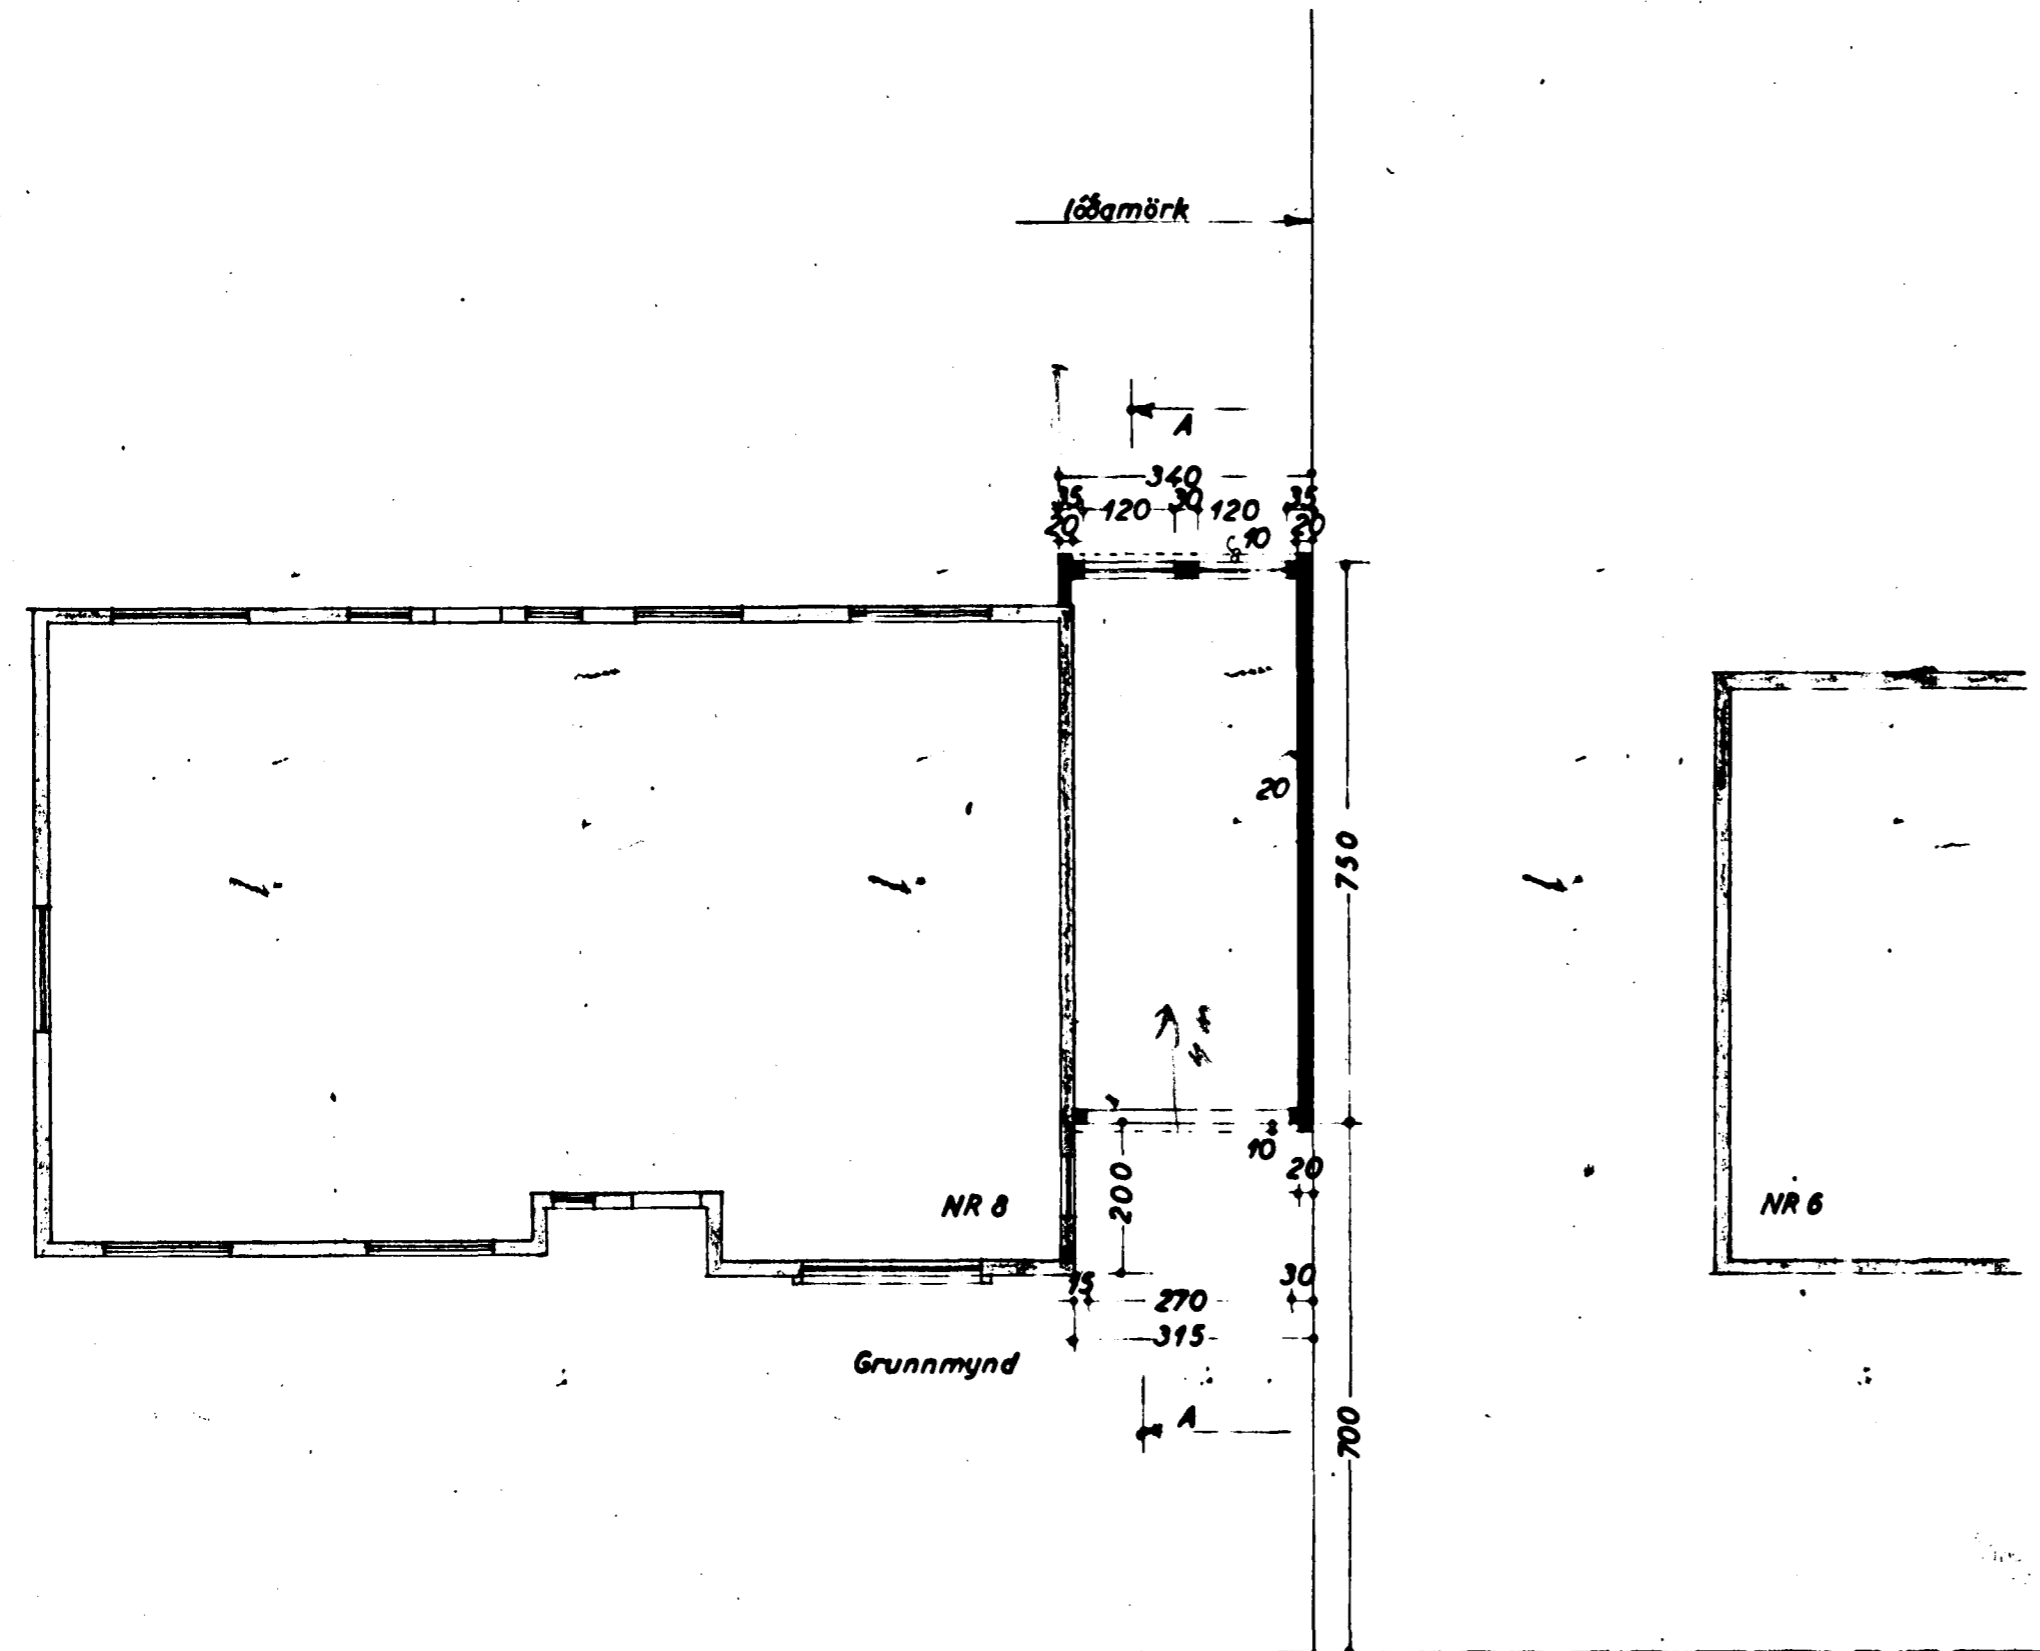

AFSTÖÐUMYND
1:500

Samþykkt á fullu byggingar-
nefndar þ. 3. 6. 1964
BYGGINGAUFDRÖNN
I H'AA BARD

HÖSASMÍÐAMEISTARI:
MURARAMEISTARI:
PIPLAGNINGAMEISTARI:

STÆRD:
Læð: 6300 m²
Húð: 118,8 m²
Bilgeymsla: 23,8 m² 60,0 m³

H'AABARD

H'AABARD NR. 8
BTLGEYMSLA

Grunnmynd } 1:100
Útlit }
Snið }
Afstöðumynd 1:500

Hafnarfirði í mars 1964
F. Sigurðsson