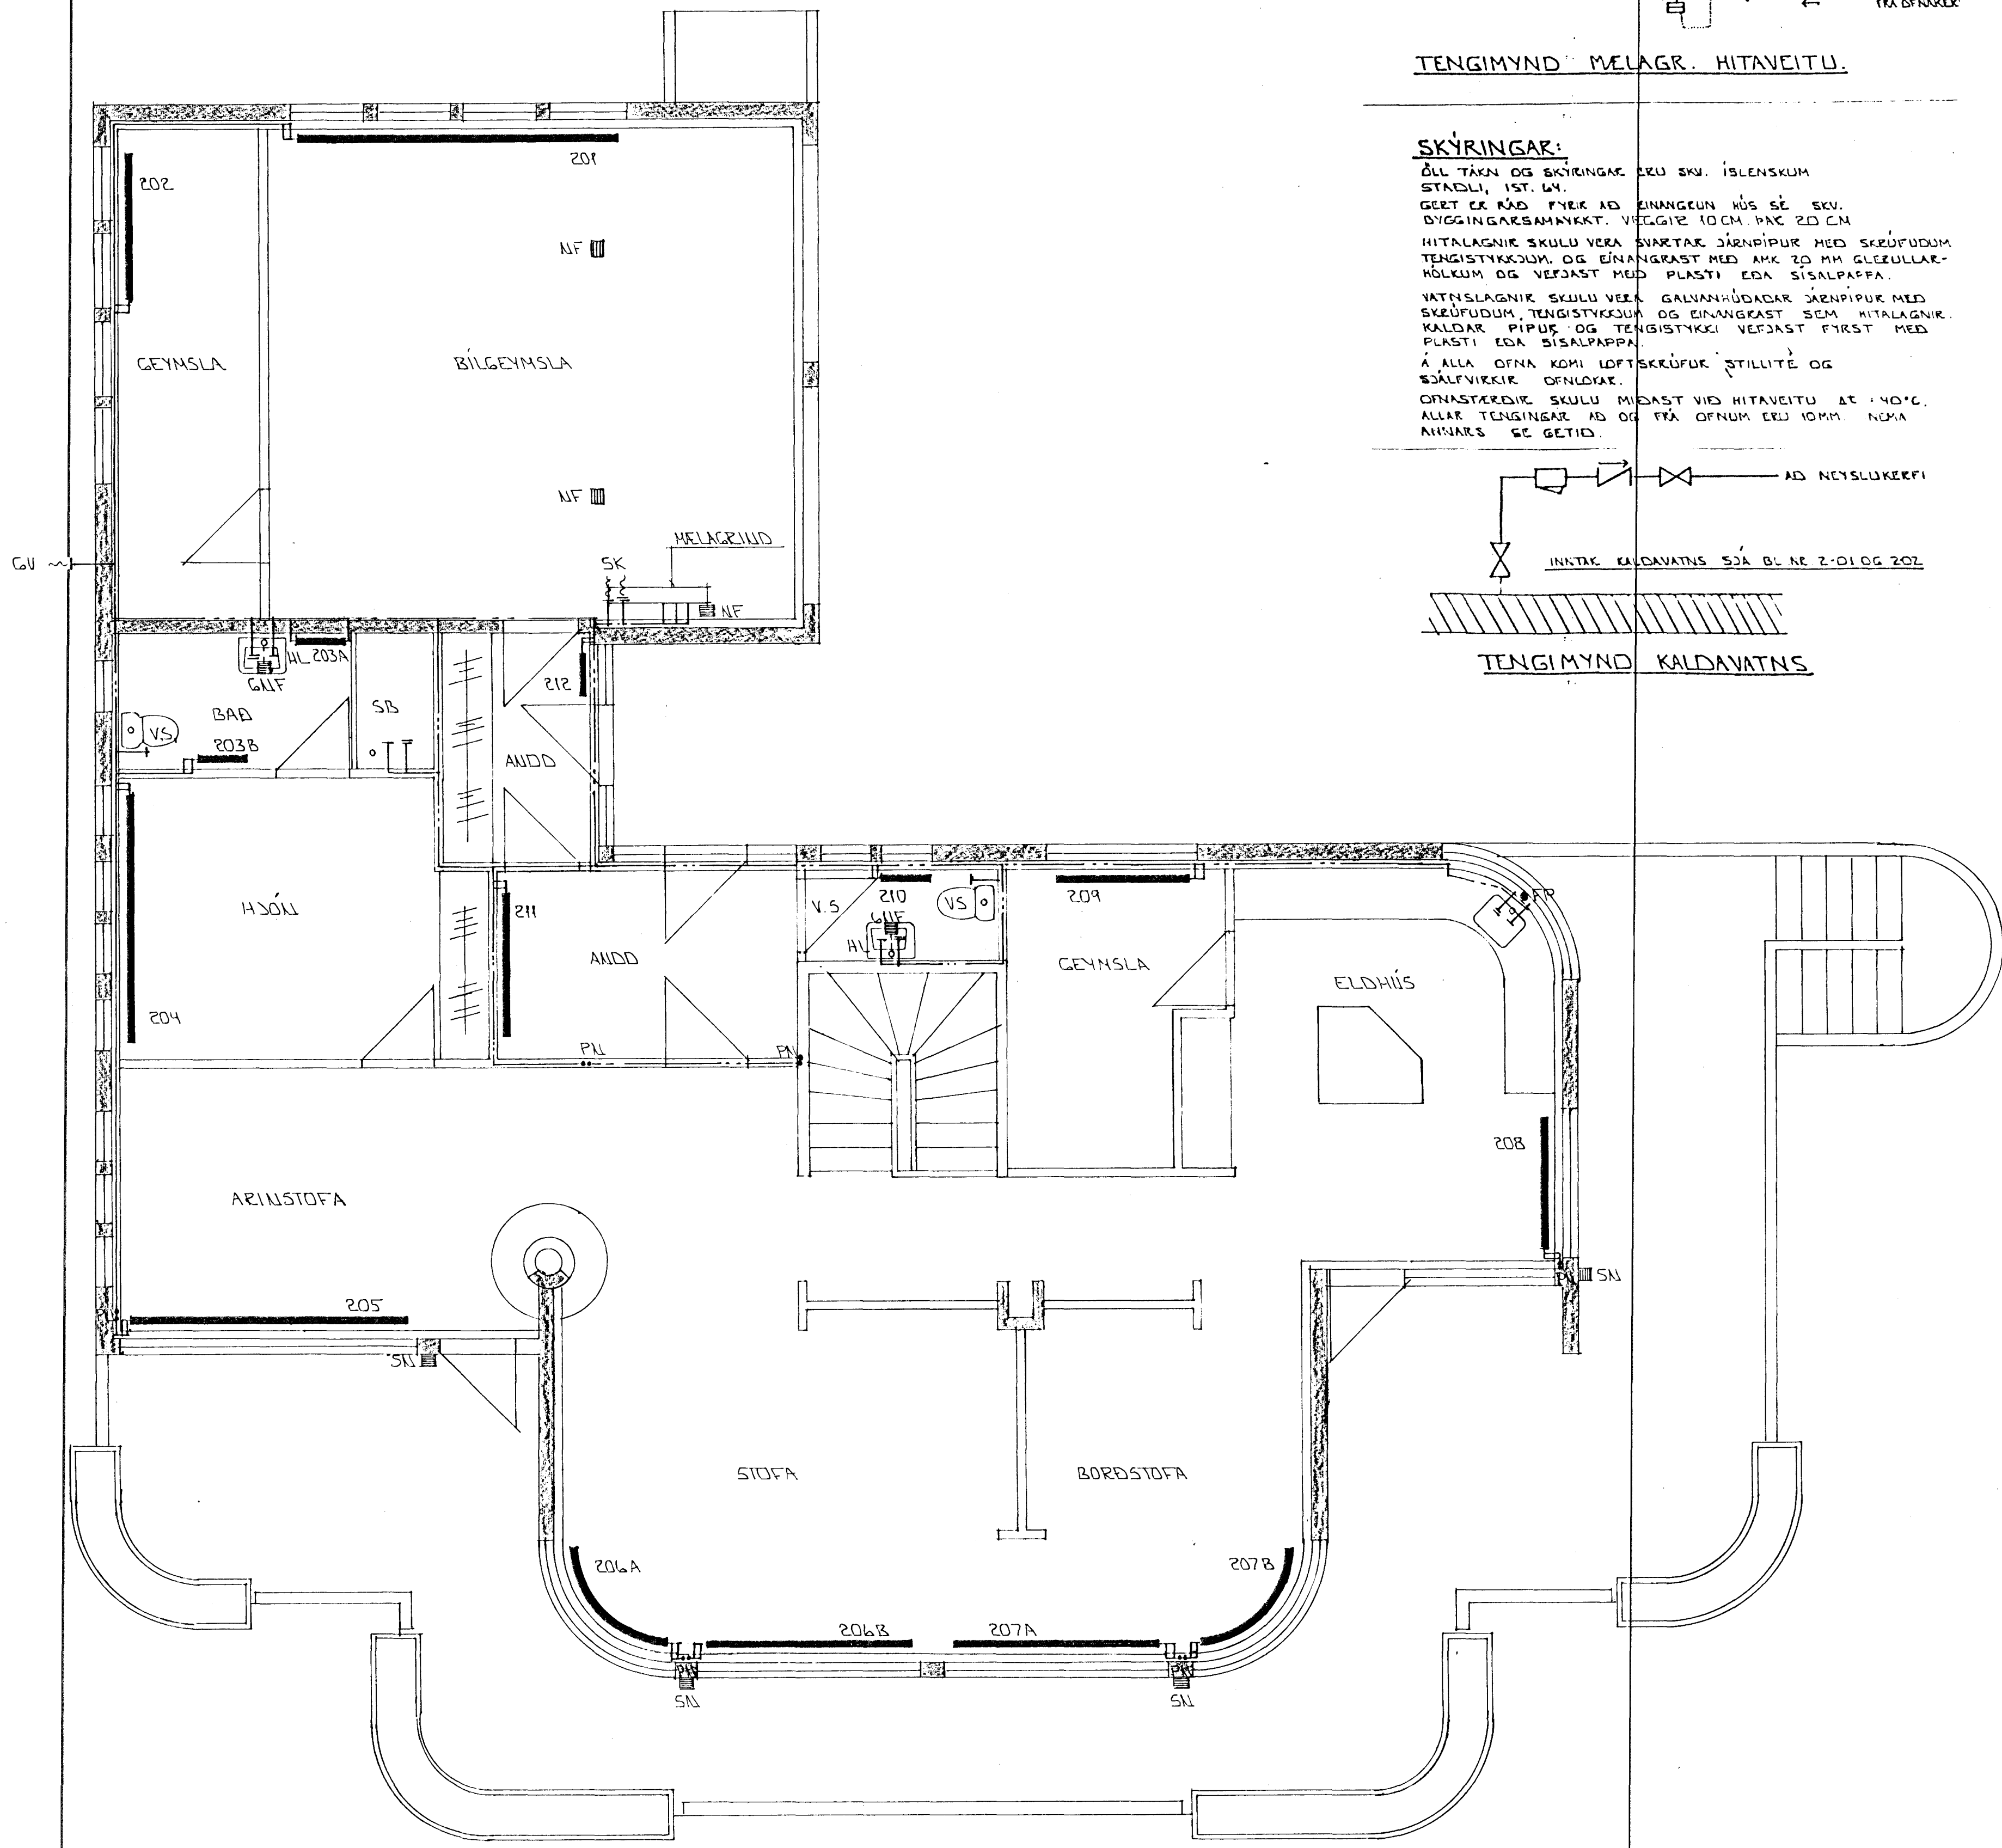

TENGIMYND KALDAVATNS.

GRUNNMÝND 2. HÆÐAR 1:50

ÁSKILIÐ, ELÐRI TEIKNING ÓGILD

DT	13.09.93	BATT VÍÐ EINGRUVARINKE	GH
BR.	DAGS.	EDLI BR.	SIGN.
HÁBERG 17 HAFNARFJÖRÐI			
HITA-VATNS OG FRÆMENNISLAGNIÐ 2. HÆÐAR			
MKV.	1:50		
DAGS.			
VERK NR.	9241		
TEIKN NR.	2-04		
HANNAÐ			
TEIKNAD			
YFIRFARIÐ