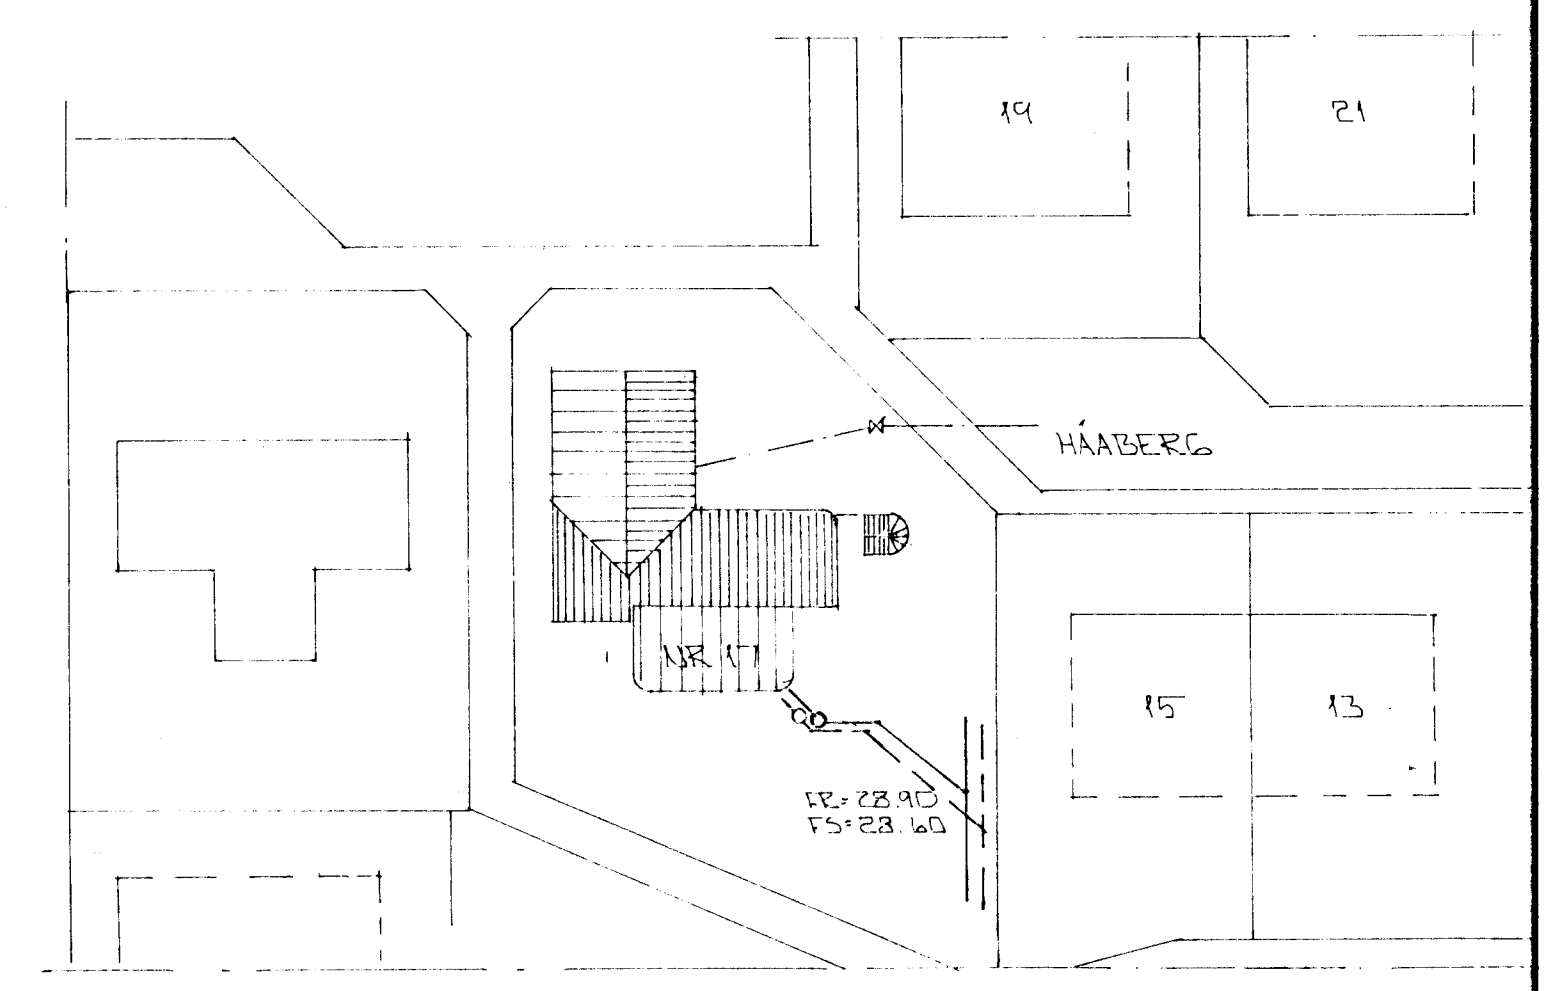

GRUNNMÝND 1:50

AFSTÖÐUMÝND 1:500

14 SEP 1992

BR NR.	DAGS	EDLI BREVINGAR	SIGN.
			DAGS AGÚST '92
HÁBERG 17 HAFNARFIRDI			HANJAS
GRUNNMÝND - GRUNNLAGNA - AFSTÖÐUMÝND			TEIKNADGH
MÆLIV. 1:50 + 1:500			VERK NR.
SIGURÐUR ÞORLEIFSSON TEIKNIFRÉÐINGUR F.T.F.I.			9241
STRANDGÖTU 11 HAFNARFIRDI SÍMI 54751/54255			BLADNR.
			2-02