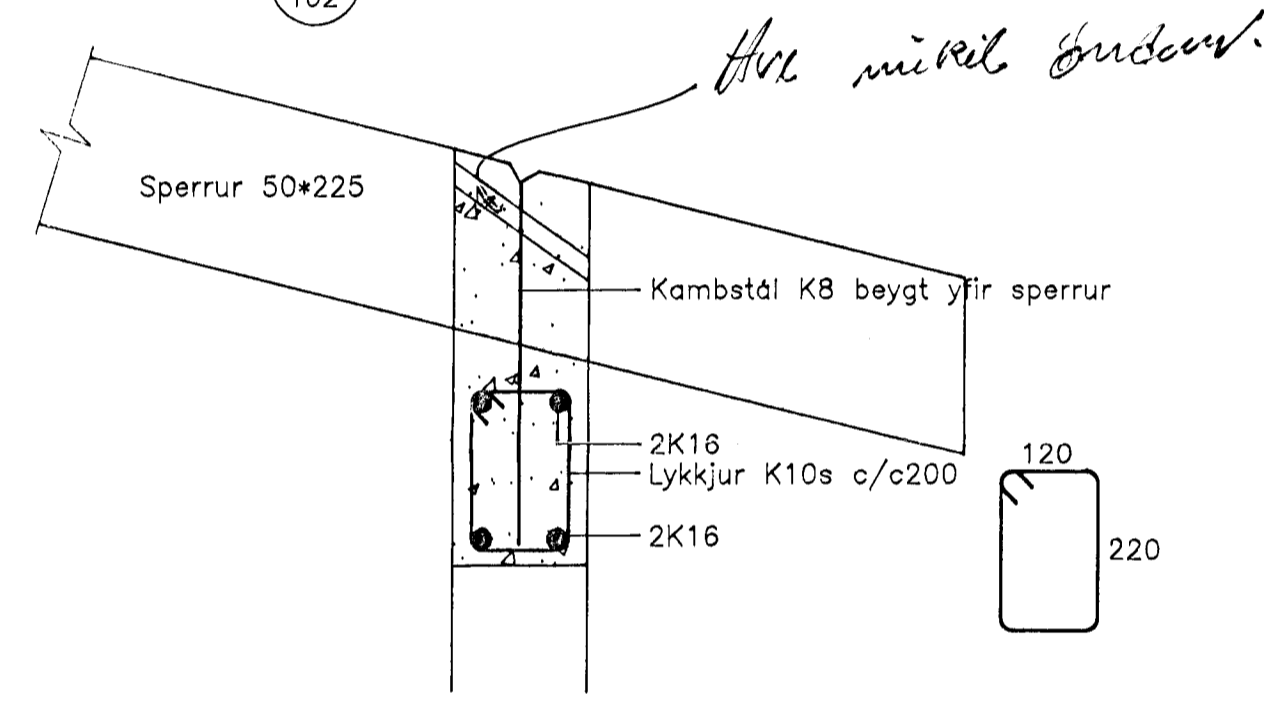

Sérmynd 12 Mkv. 1:10

Sérmynd 13 Mkv. 1:10

Sérmynd 16 Mkv. 1:10

Sérmynd 14 Mkv. 1:10

Sérmynd 15 Mkv. 1:10

Stáplata 230*250*12
1 stk.

21 OKT. 1993
HAFNARJARDARBER
BYGGINGAFULLTRÚI
KP

Breyting	Dags.	Skýring	Br.