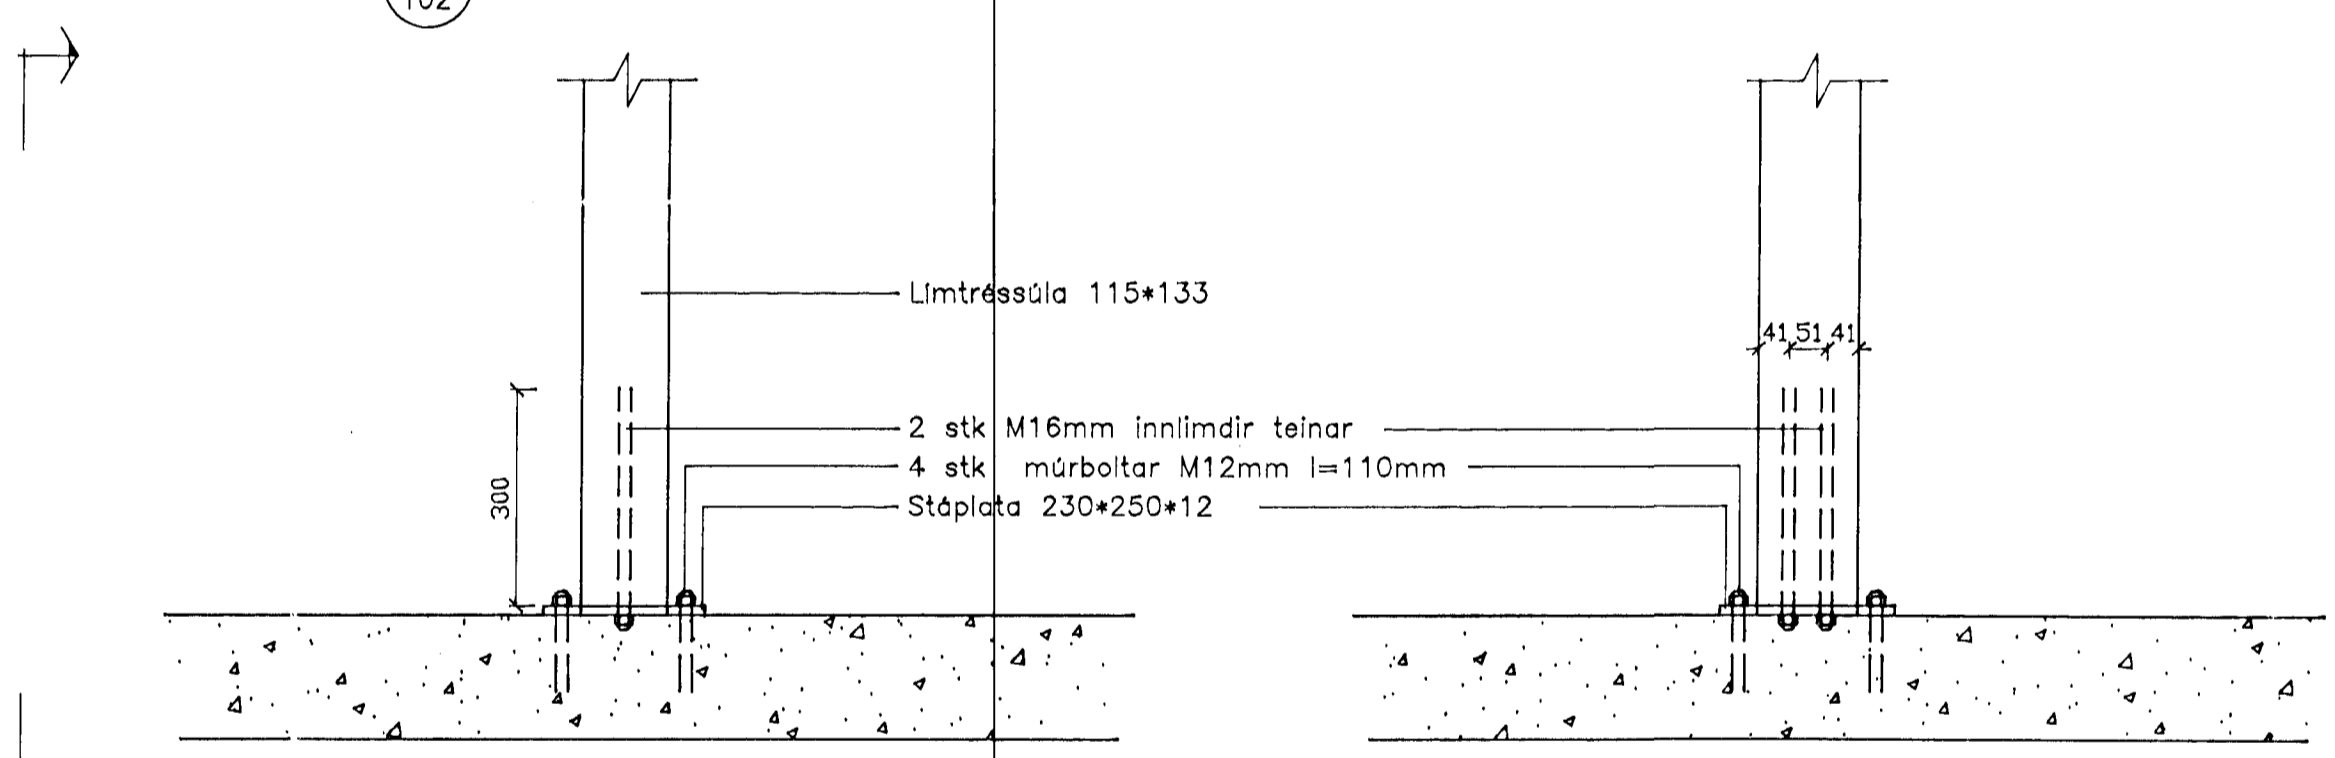

Sérmynd 12 Mkv. 1:10

Sérmynd 13 Mkv. 1:10

Sérmynd 16 Mkv. 1:10

Sérmynd 14 Mkv. 1:10

Sérmynd 15 Mkv. 1:10

Stáplata 230*250*12
1 stk.

21 OKT. 1993
HAFNARJARDARBER
BYGGINGAFULLTRÚI
KP

Breyting	Dags.	Skýring	Br.