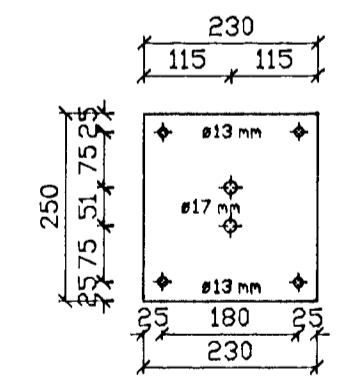

Sérmynd 12 Mkv. 1:10

Sérmynd 13 Mkv. 1:10

Sérmynd 16 Mkv. 1:10

Sérmynd 14 Mkv. 1:10

Sérmynd 15 Mkv. 1:10

Stáplata 230*250*12
1 stk.

21 OKT. 1993
HAFNARJARDARBER
BYGGINGAFULLTRÚI
KP

Breyting	Dags.	Skýring	Br.