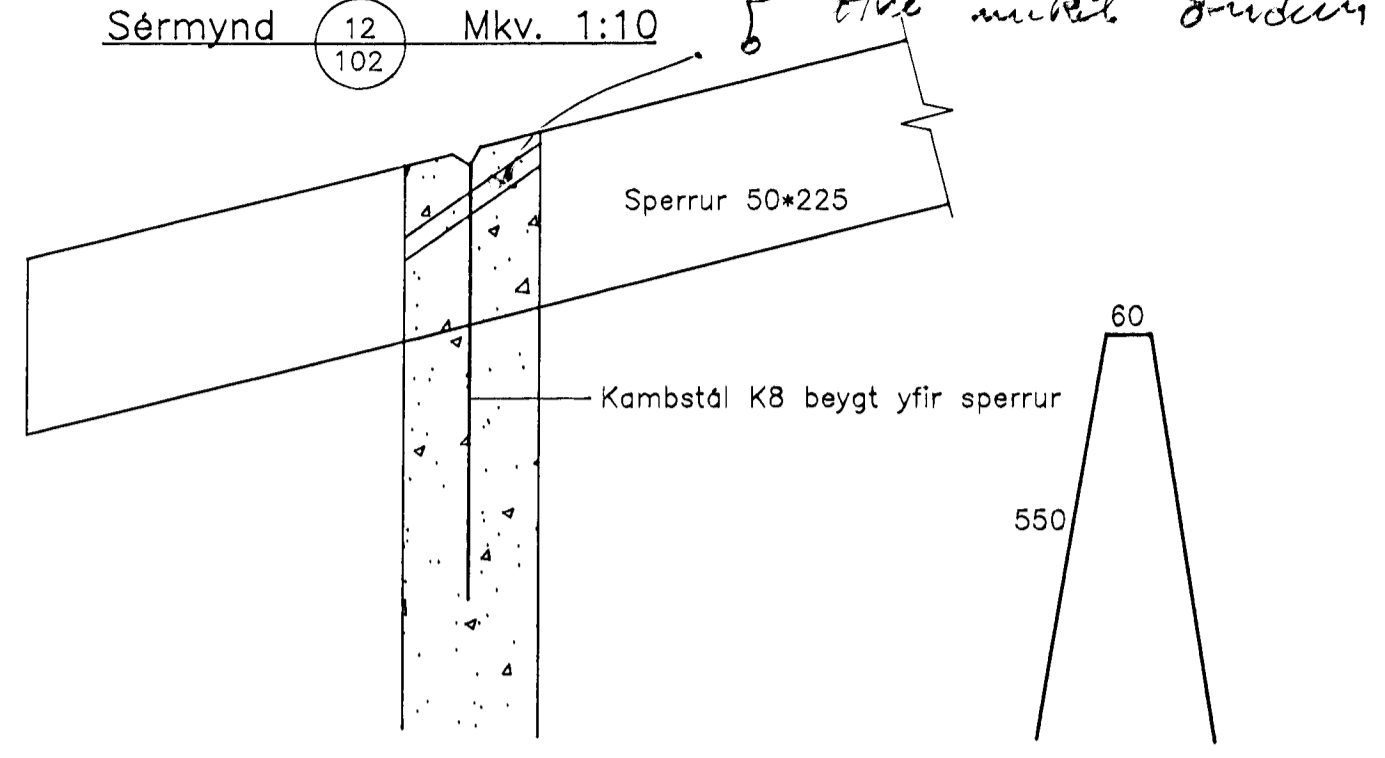

Sérmynd 12 Mkv. 1:10

Sérmynd 13 Mkv. 1:10

Sérmynd 16 Mkv. 1:10

Sérmynd 14 Mkv. 1:10

Sérmynd 15 Mkv. 1:10

Stáplata 230*250*12
1 stk.

21 OKT. 1993
HAFNARJARDARBER
BYGGINGAFULLTRÚI
KP

Breyting	Dags.	Skýring	Br.