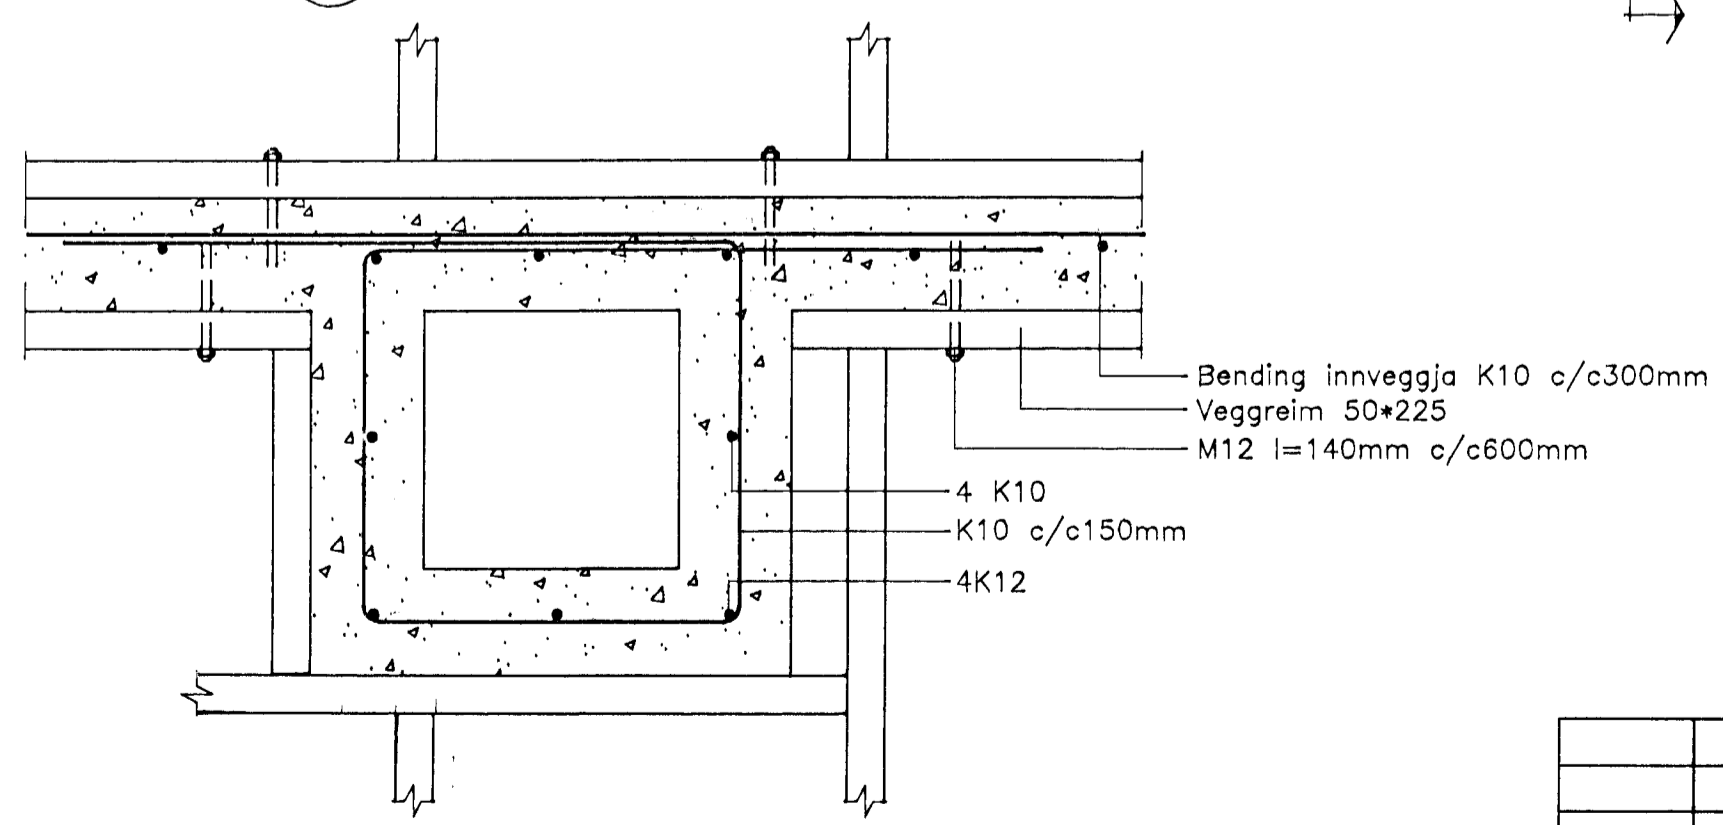

Sérmynd 12 Mkv. 1:10

Sérmynd 13 Mkv. 1:10

Sérmynd 16 Mkv. 1:10

Sérmynd 14 Mkv. 1:10

Sérmynd 15 Mkv. 1:10

Stáplata 230*250*12
1 stk.

21 OKT. 1993
HAFNARJARDARBER
BYGGINGAFULLTRÚI
KP

Breyting	Dags.	Skýring	Br.