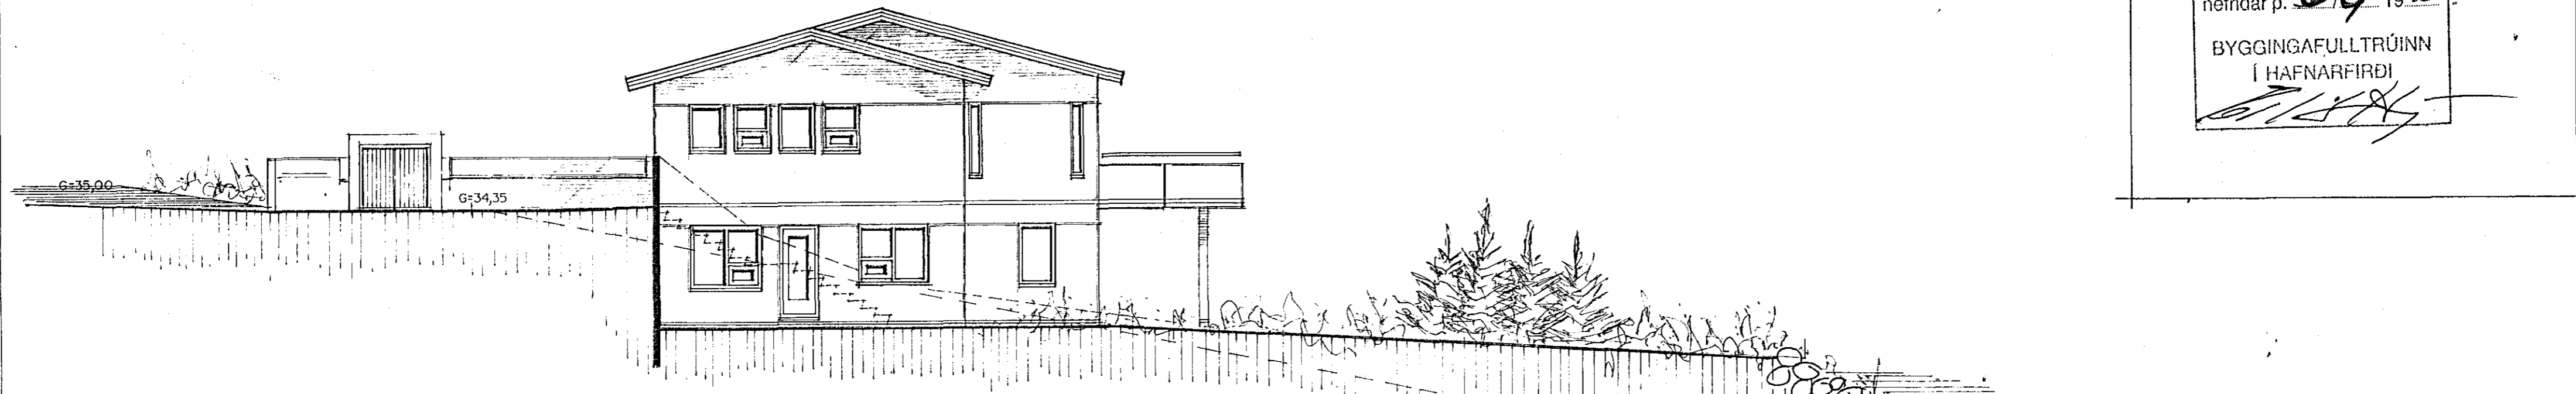

Sáttmáli á fundi bygginga-
nefndar þ. 6.9.19.21
BYGGINGAFULLTRÚINN
Í HAFNARFIRÐI

NORÐVESTUR MKV. 1:100

NORÐAUSTUR MKV. 1:100

SUDAUSTUR MKV. 1:100

GLUGGUM BREYTT JÚLÍ 1995

TEIKNAD Í JANÚAR 1995 SIGURÐUR ÞORVARDARSON BYGGINGAFRÆÐINGUR B.FÍ.
STRANDGÖTU 11 HAFNARFIRÐI SÍMI 65 15 10.

Sigurdur Þorvardarson
HÁABERG I HAFNARFIRÐI TEIKNING 3 AF 3.