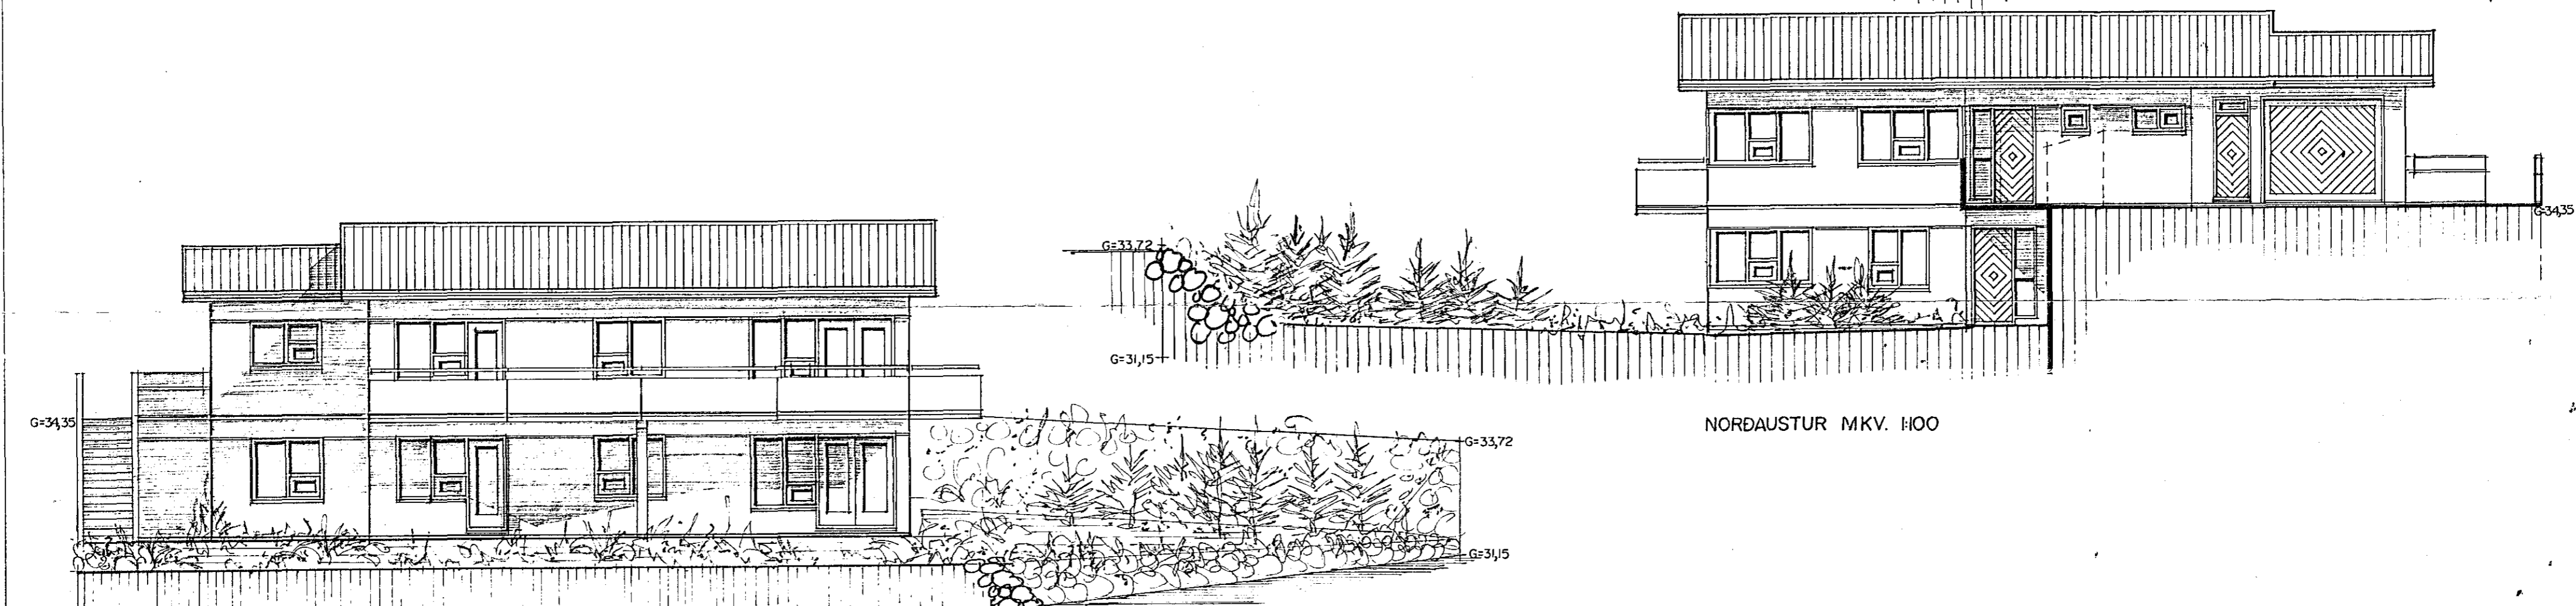

Sáttmáli á fundi bygginga-
nefndar þ. 6.9.19.21
BYGGINGAFULLTRÚINN
Í HAFNARFIRÐI

NORÐVESTUR MKV. 1:100

NORÐAUSTUR MKV. 1:100

SUDAUSTUR MKV. 1:100

GLUGGUM BREYTT JÚLÍ 1995

TEIKNAD Í JANÚAR 1995 SIGURÐUR ÞORVARDARSON BYGGINGAFRÆÐINGUR B.FÍ.
STRANDGÖTU 11 HAFNARFIRÐI SÍMI 65 15 10.

Sigurdur Þorvardarson
HÁABERG I HAFNARFIRÐI TEIKNING 3 AF 3.