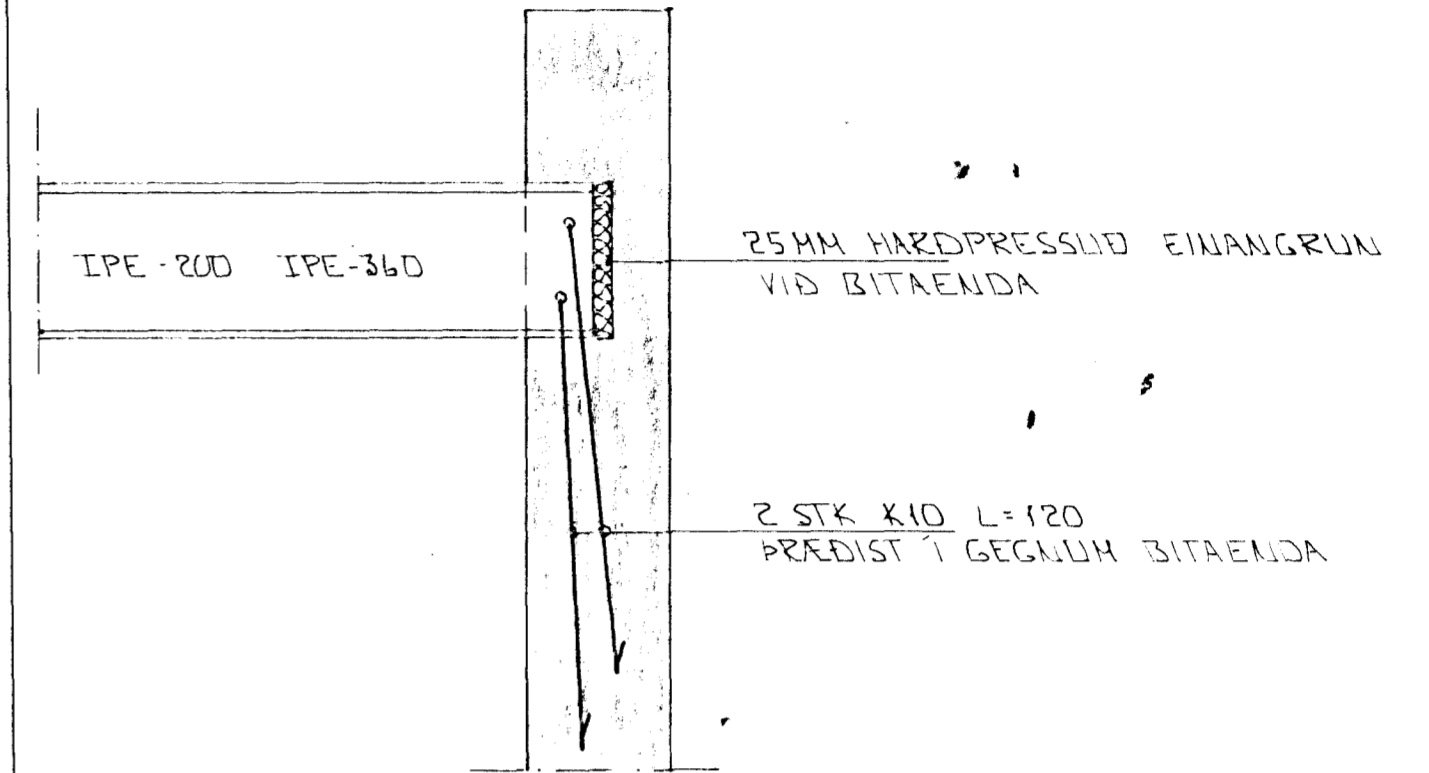

SNID 11-11 x 1:10

SNID 12-12 x 1:10

BITAENDI Í VEGG x 1:10

ØL	17.01.96	STÁLBITA BR. 360	GH
Ø1	14.09.95	MERKINGU SWIDA BR.	GH
BR.	DAGS	EDLI BR.	SIGN.

HÁBERG & HAFNARFIREÐI

ÞAKVIKKI - SMÍÐ

Byggingafultrúð Hafnarjarðar
Afgreitt þann
23 JAN. 1996
Sigurbjartur Háldórsson