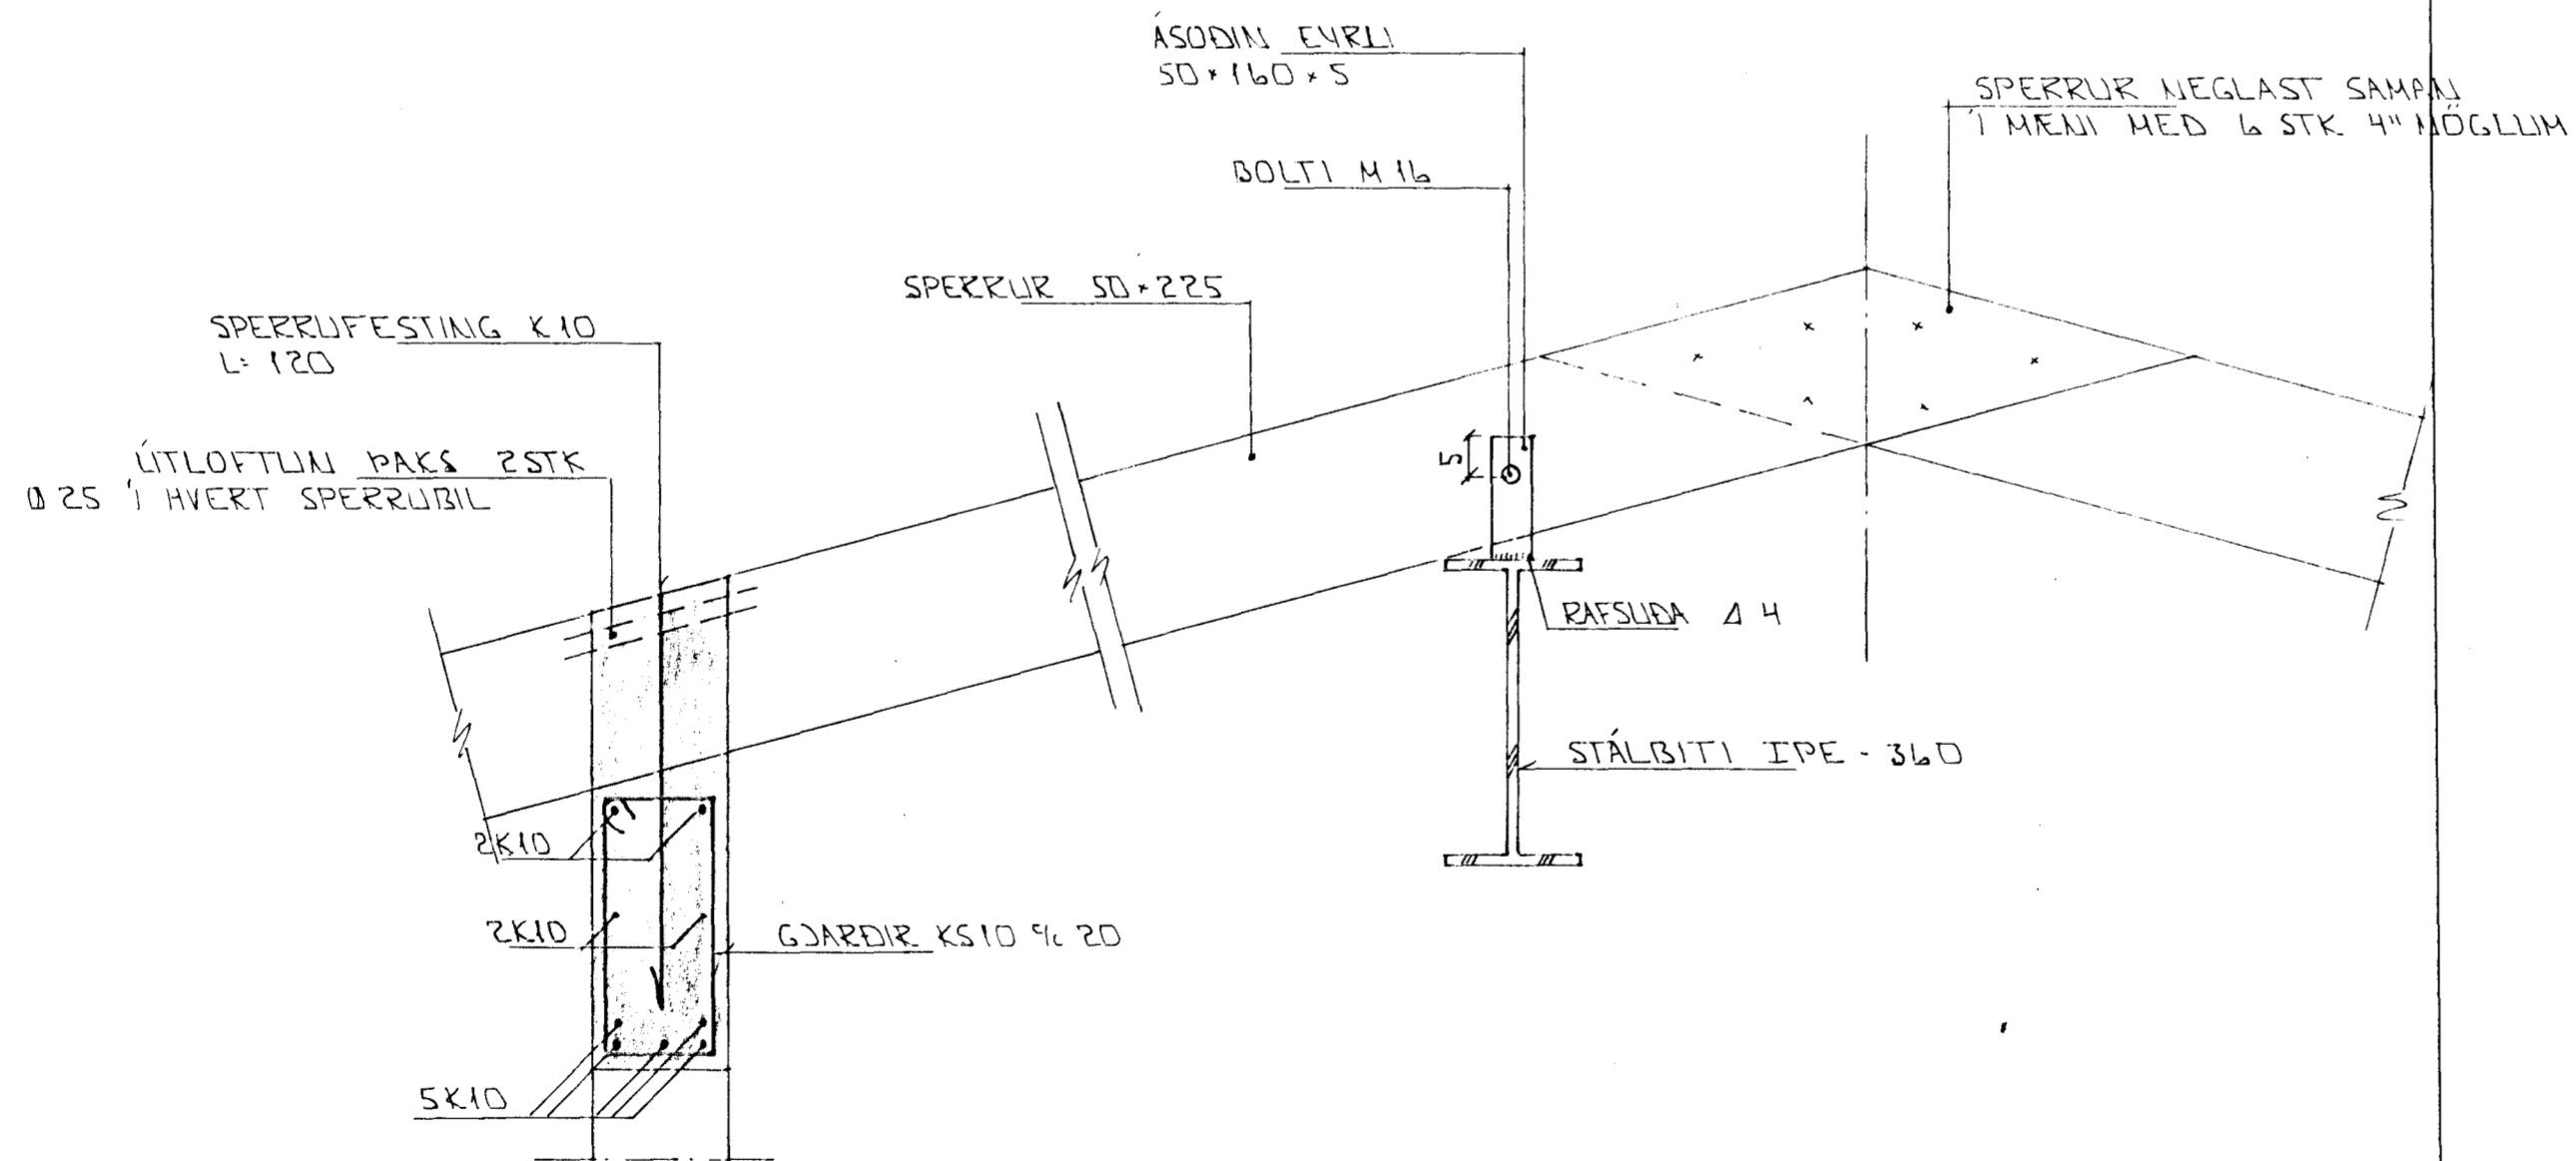

SNID 11-11 x 1:10

SNID 12-12 x 1:10

BITAENDI Í VEGG x 1:10

ØL	17.01.96	STÁLBITA BR. 360	GH
Ø1	14.09.95	MERKINGU SWIDA BR.	GH
BR.	DAGS	EDLI BR.	SIGN.

HÁBERG & HAFNARFIREÐI

ÞAKVIKKI - SMÍÐ

Byggingafultrúð Hafnarjarðar
Afgreitt þann
23 JAN. 1996
Sigurbjartur Háldórsson