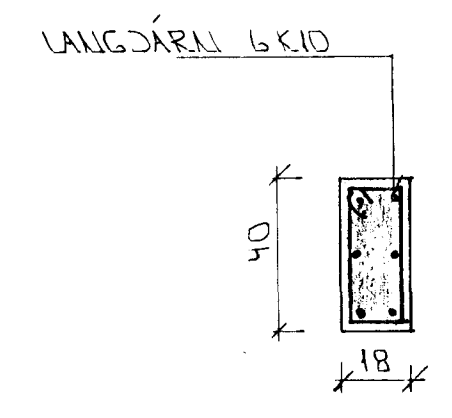

ATH. Í LÍTTRÖPÐUR OG STIGAPALLA KOMI SNIÐBRÉÐSULAGNIR SÁÁ SEITEIKU.

Í LÍTTRÖUN LÍTVEGGA KOMI EINFÖLD GRIND LÆRÐ K10% 20 LÖBBEIT K10% 30. NEMAN ANNAR SE TEKIÐ FRAM.

SÚLA 52 x 1:20

SÚLA 53 x 1:20

SNIÐ 5 x 1:20

SNIÐ 9-9 x 1:20

GRUNNMÝND x 1:50

SKÝRINGAR
ALMENNAR SKÝRINGAR SÁÁ BL. NR. 1-01

SNIÐ 6-6 x 1:20

SNIÐ 7-7 x 1:20

SNIÐ 10 x 1:20

SNIÐ 8-8 x 1:20

01	14.09.95	GLUGGUM ISR	
BR	DAGS	EDLIBR	SIGN

HÁBERG & HAFNARFIRÐI

BENDING VEGGJA JARÐHRAÐ
BENDING PLOTU 4FIR JARÐHRAÐ

MKV x 1:20 x 1:50
DAGS. MARS '95
VERK NR. 9507
TEIKN NR. 1-03
HANNAÐ <i>[Signature]</i>
TEIKNAD <i>[Signature]</i>
YFIRFARID

TEKNIÞJÓNUSTA
SIGURDAR ÞORLEIFSSONAR HF
STRANDGÖTU 11 - 220 HAFNARFJÖRÐUR - Sími 54255 - FAX 652875