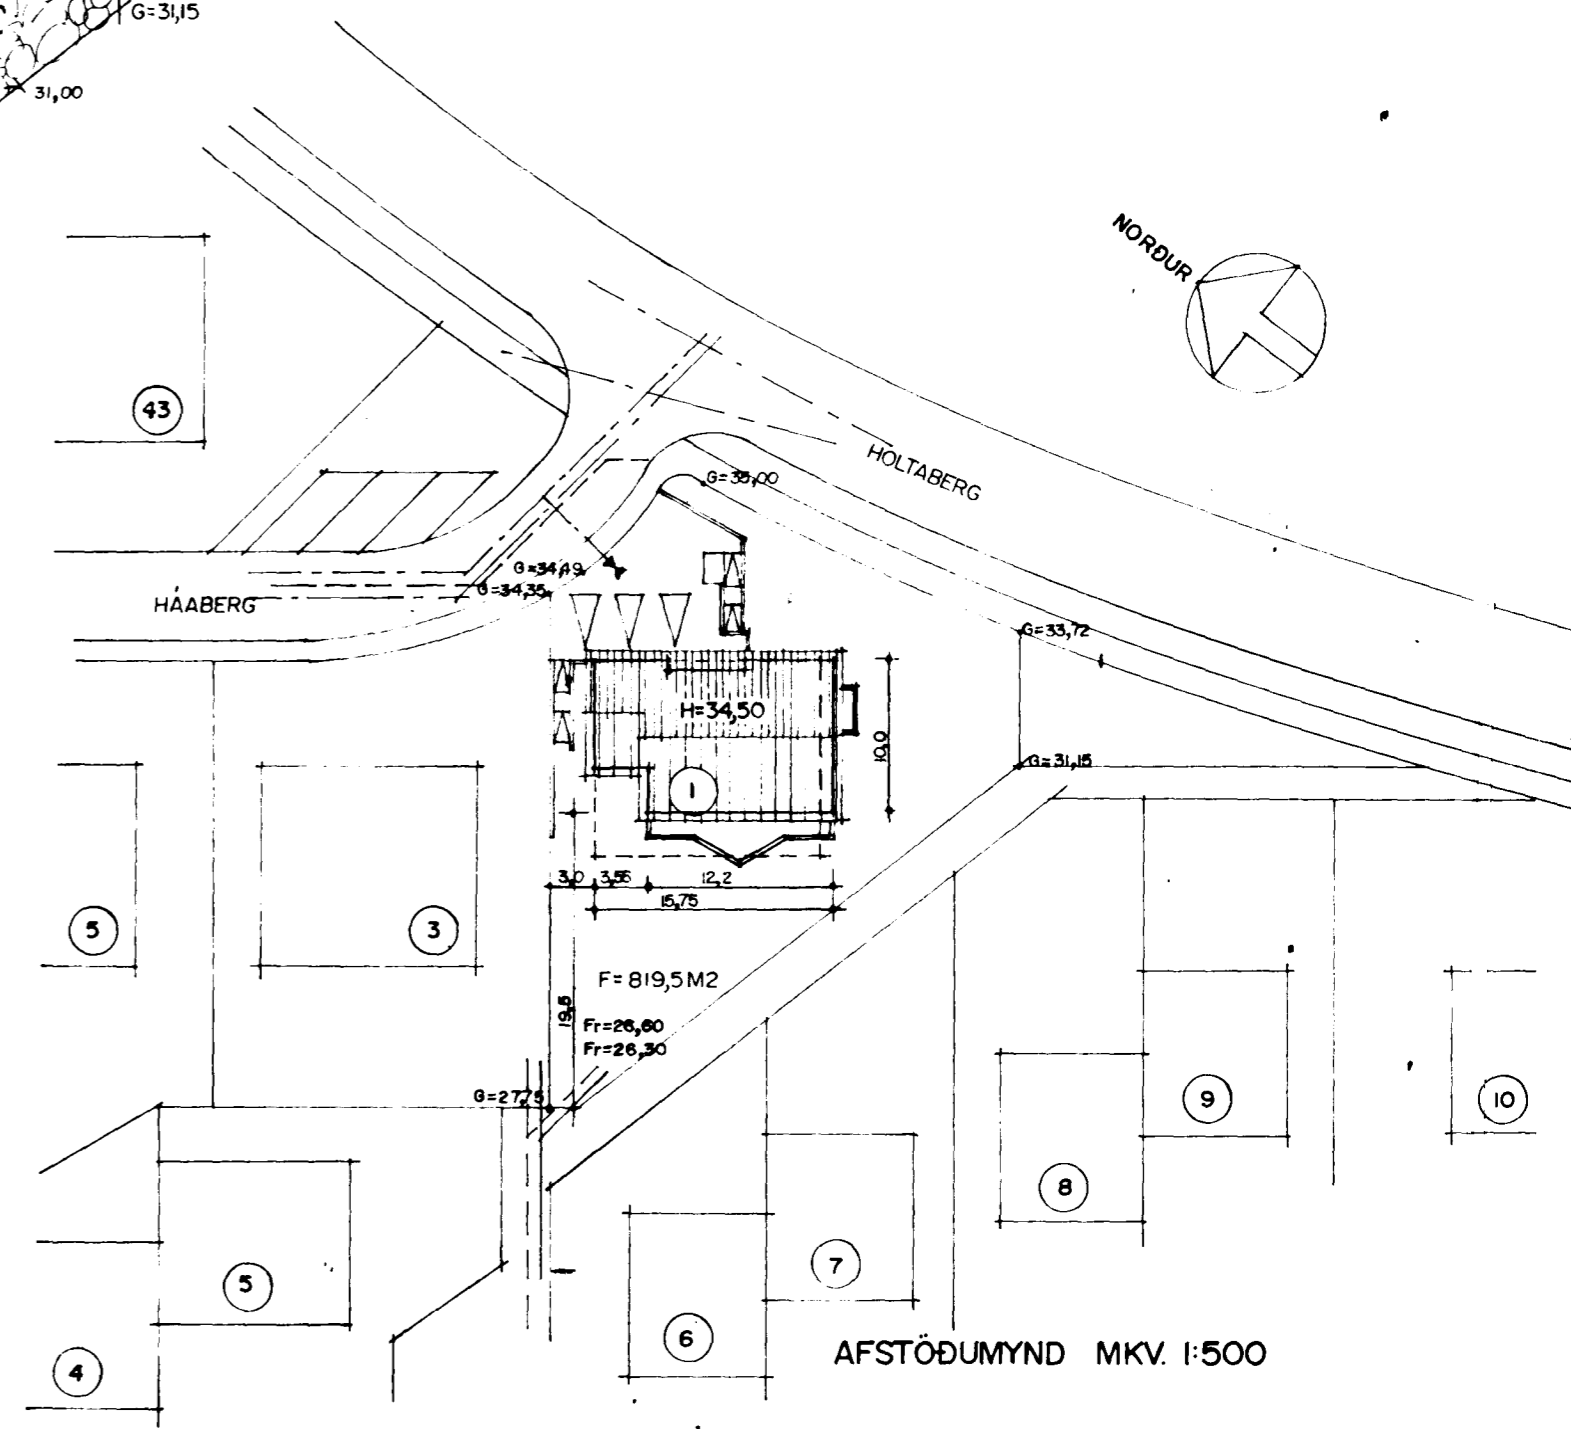

Samþykkt á fundi bygginga-  
næfndar þ. 6/9 1995

BYGGINGAFULLTRÚINN  
I HAFNARFIRÐI

GRUNNMYND I HÆÐ MKV. 1:100

AFSTÖÐUMYND MKV. 1:500