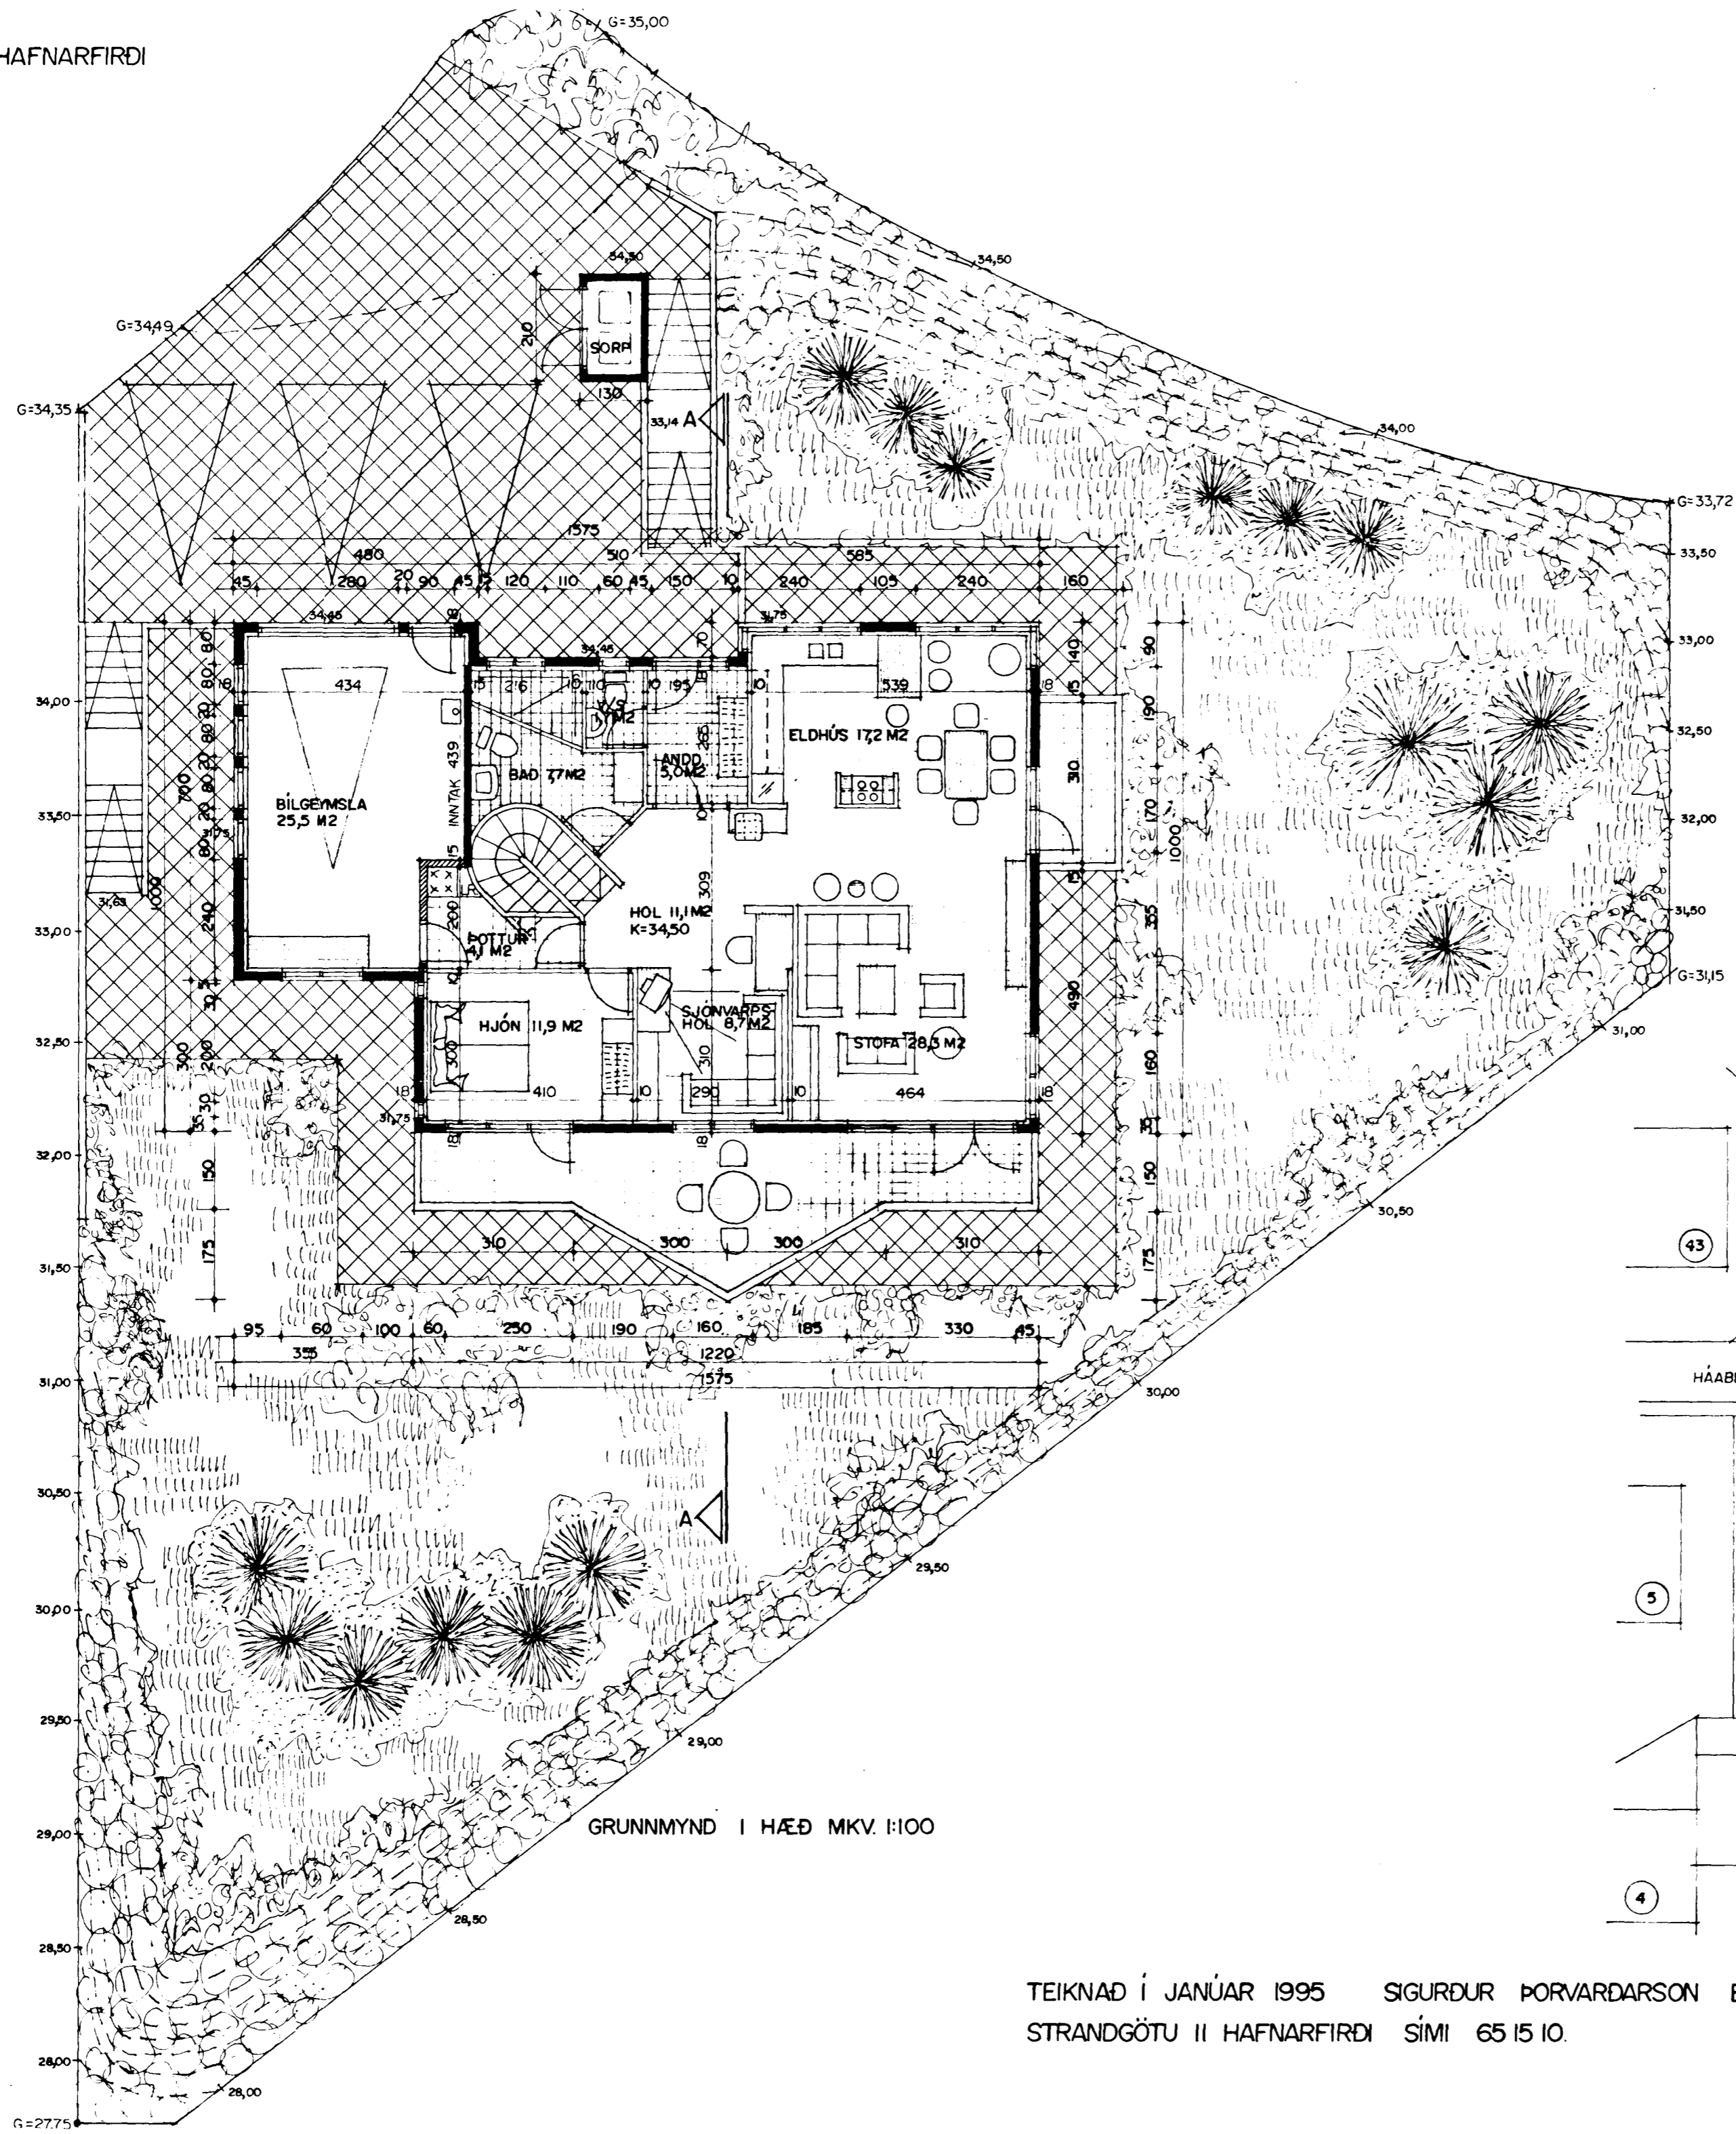

Samþykkt á fundi bygginga-  
næfndar þ. 6/9 1995

BYGGINGAFULLTRÚINN  
I HAFNARFIRÐI

GRUNNMYND I HÆÐ MKV. 1:100

AFSTÖÐUMYND MKV. 1:500