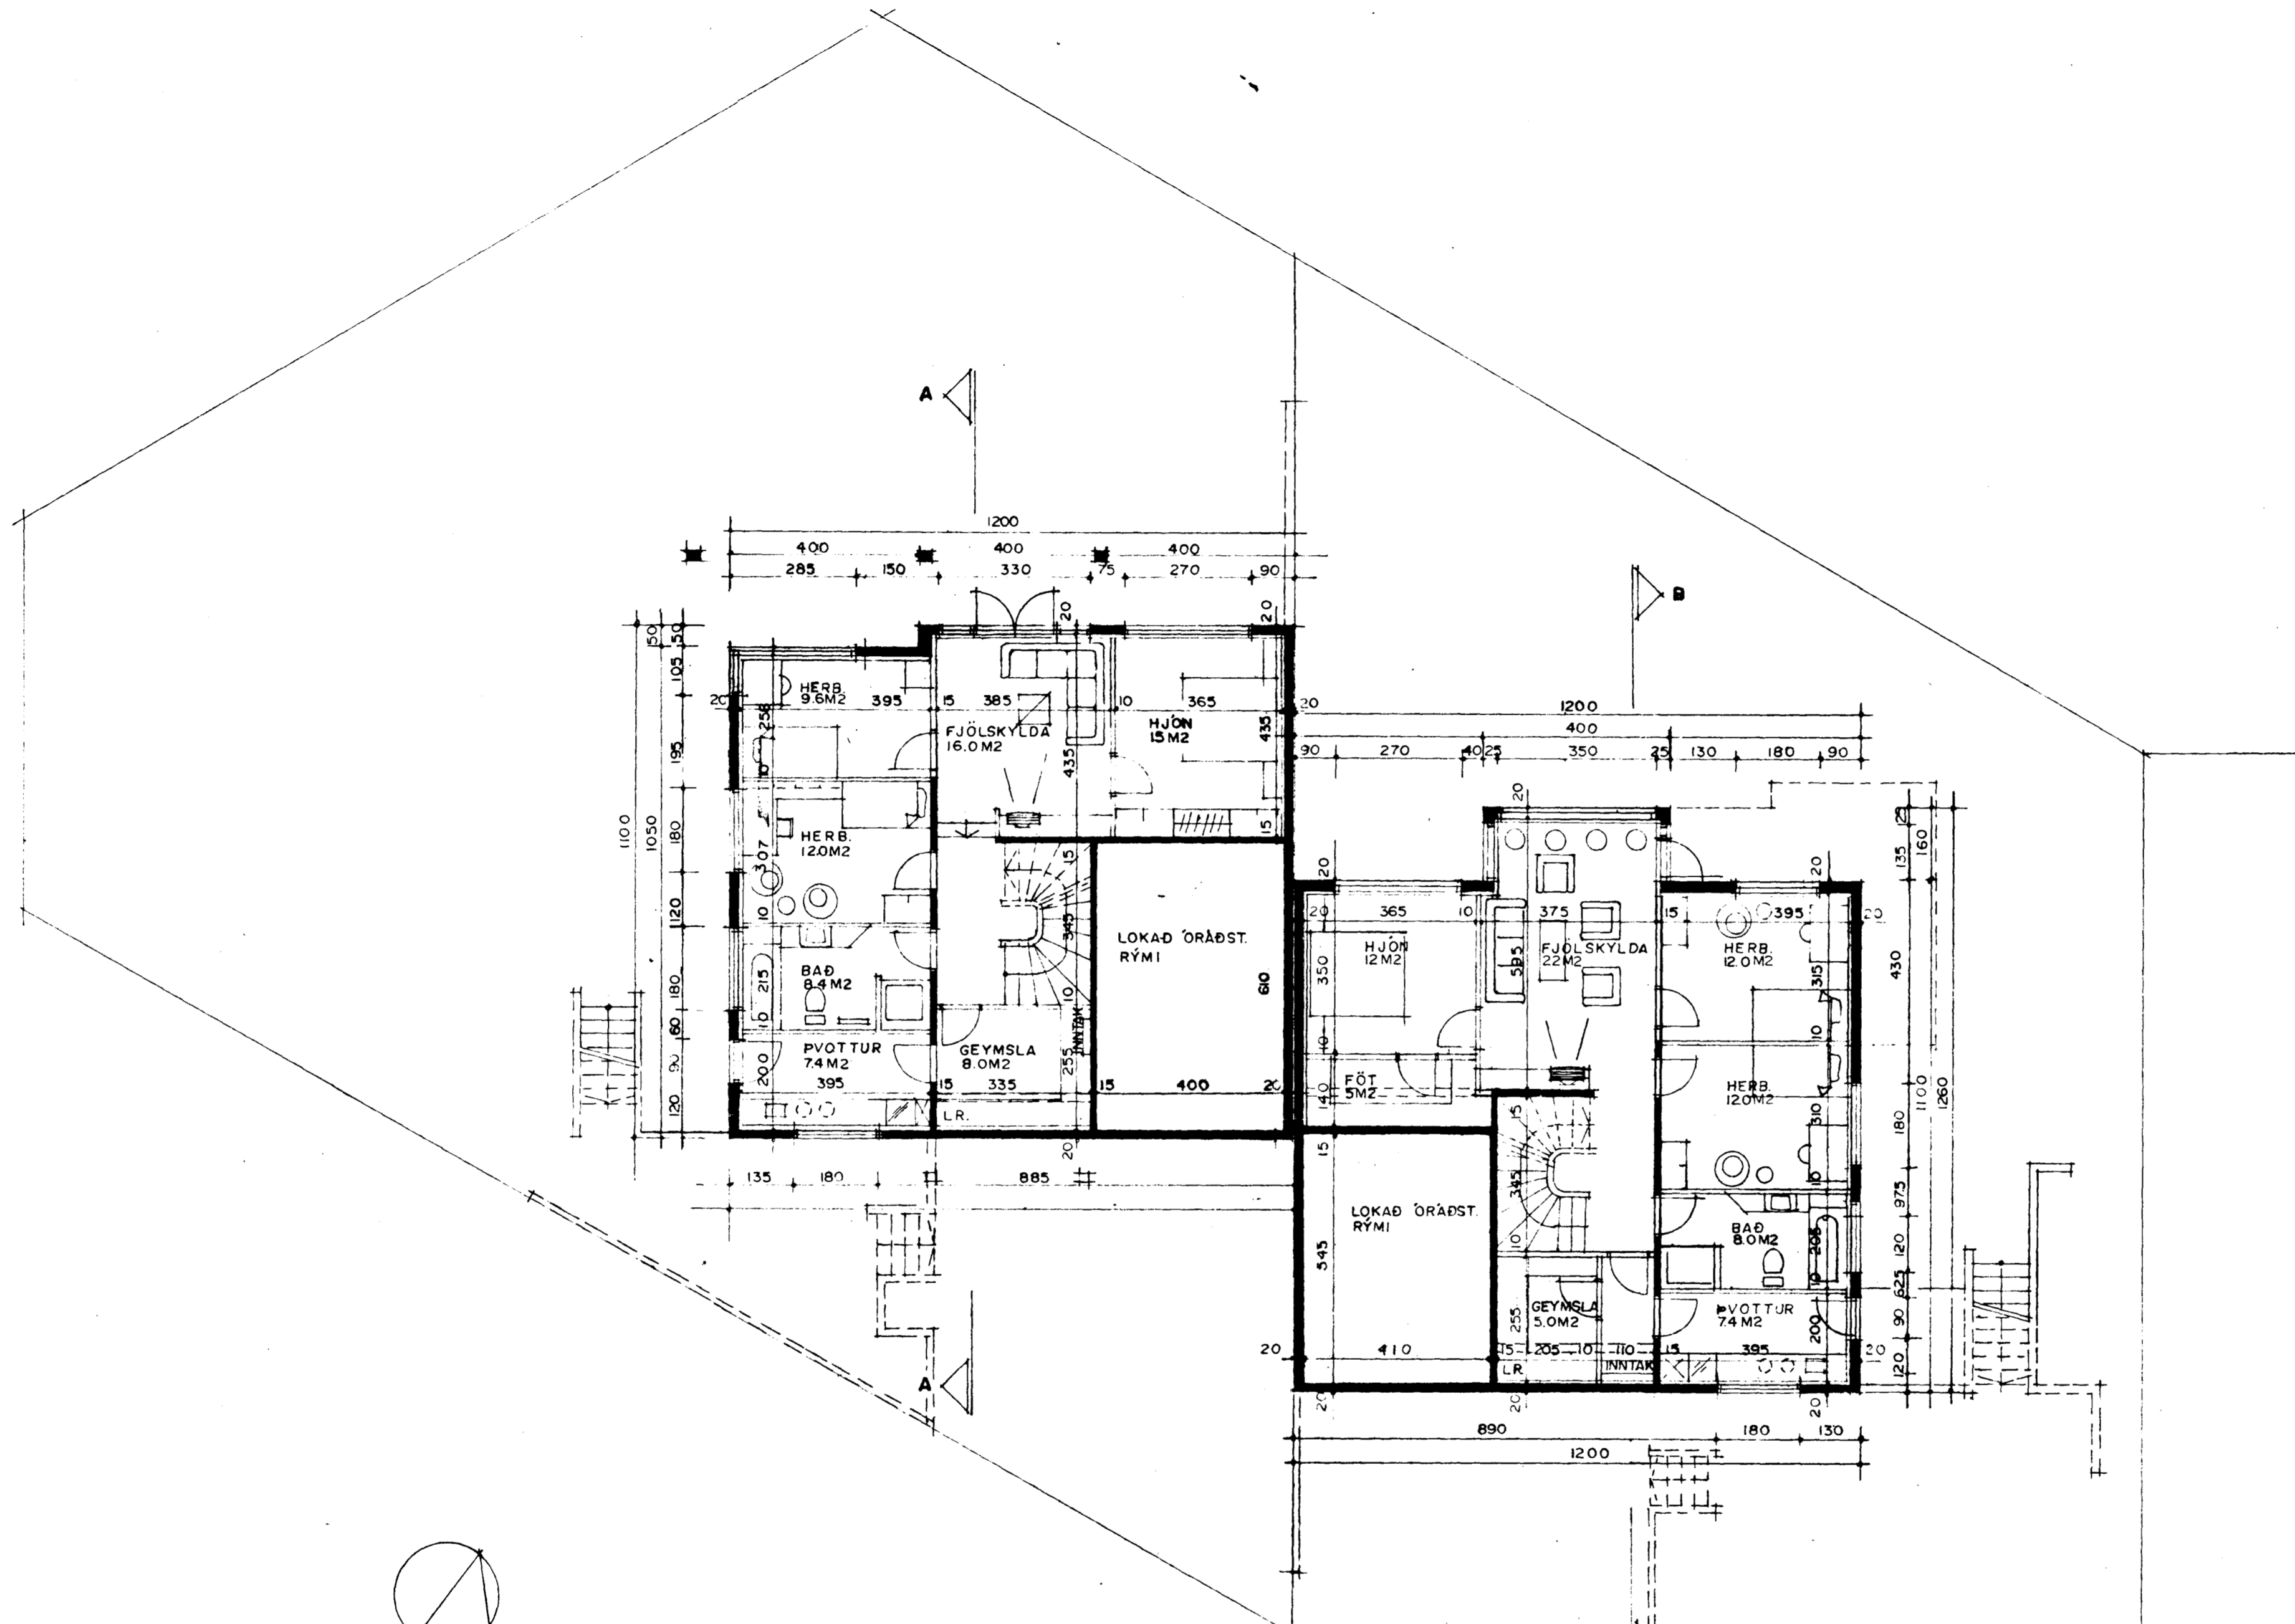

Samþykkt á fuppl bygginga-
nefnd þ. 6 / 5 / 91
BYGGINGARULLTÖNN
HAFNARFIRÐI

MCM: SJA 4/ 3/3

BLAÐ 2 / 3.

GRUNNMYND JARÐHÆÐAR M. 1:100

SNID B-B

SNID A-A

BREYTT UPPFYLLTU RÝMI APRÍL 1991
LAGFÆRT Í JÚLÍ 1990

Sigurður Þorvarðarson