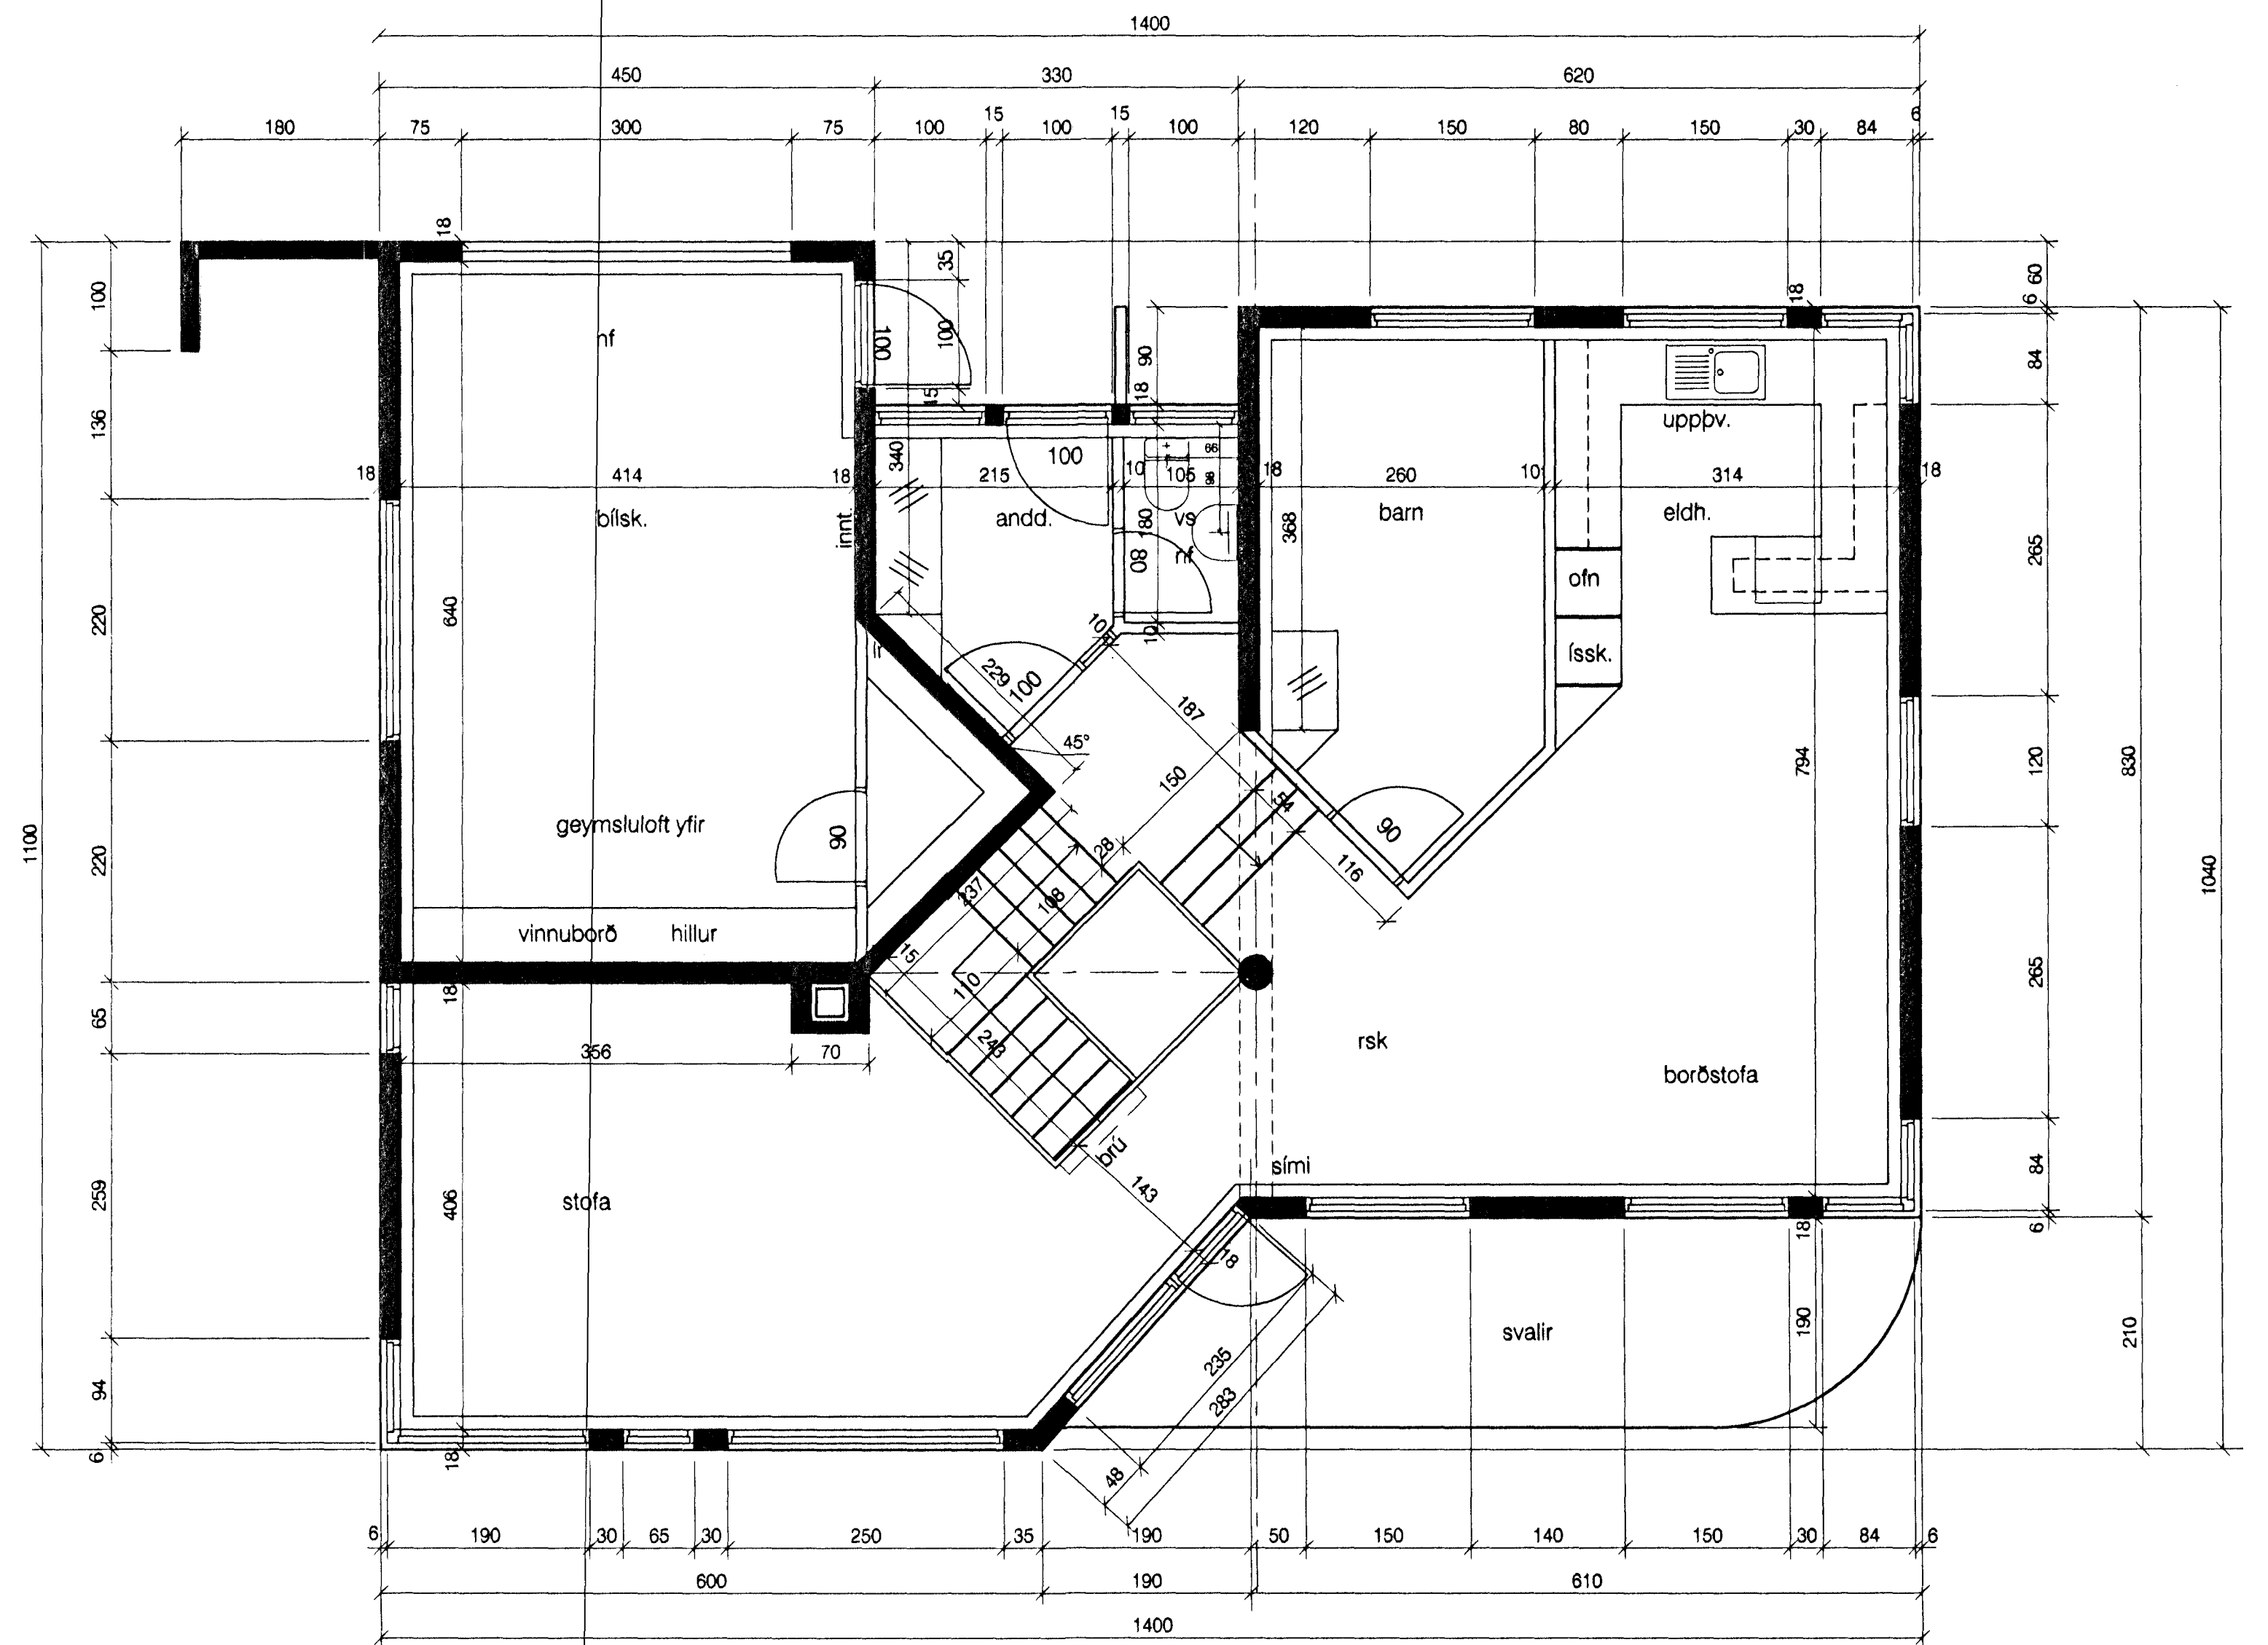

grunnmynd neðri hæð

grunnmynd götuhæð

Byggingeignir Hefningar
 23.10.1998
 Sigurbjarnir Halldórsson

háaberg 29, hafnarfirði
 grunnmynd

1:50
 okt '98

S1

guðm gunnlaugsson arkitekt faí kt: 190554-3419
 teiknist. stórhófa 17, s: 567-7735 fax: 567-7736