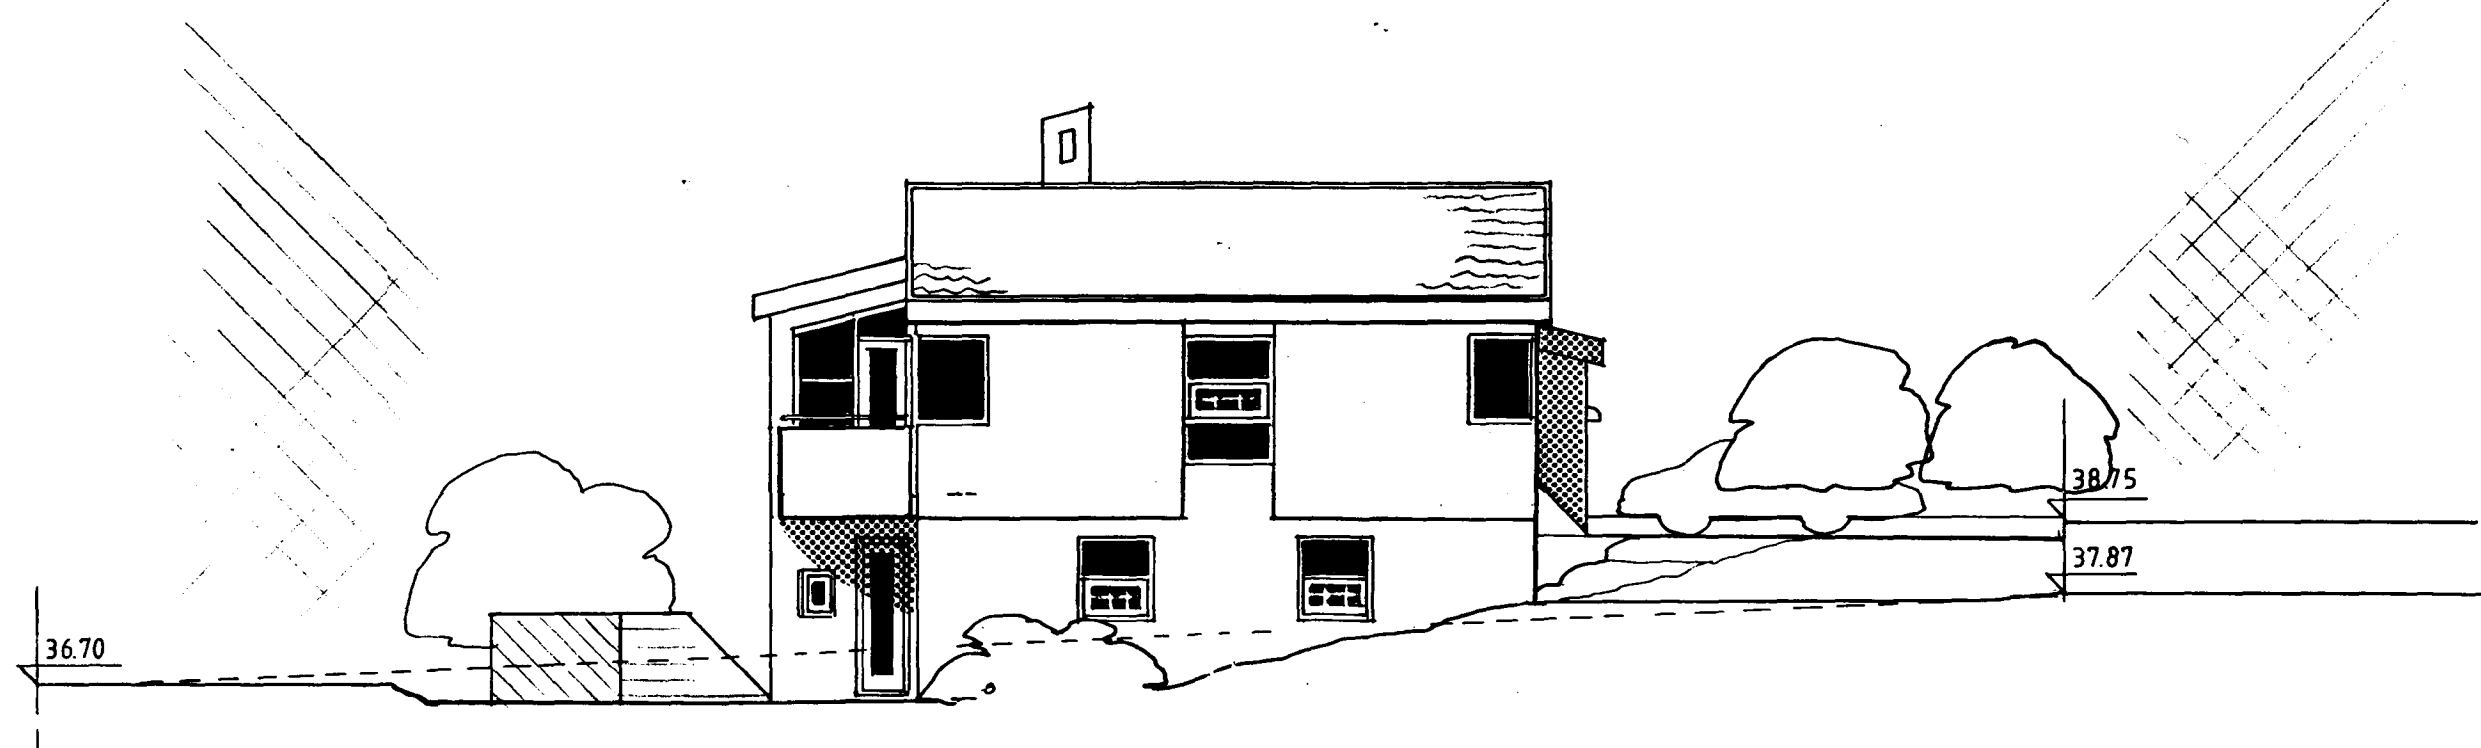

Samþykkt þann

15 JAN. 1999

Byggingafultrúinn í Hafnarfirði
Erlendur Hjálmarsson

útlit suðvestur

háaberg 29
útlit

1 : 100
júli '98

05

gudm gunnlaugsson, arkitekt fai
teiknistofan stórhöfða 17 s: 5677735