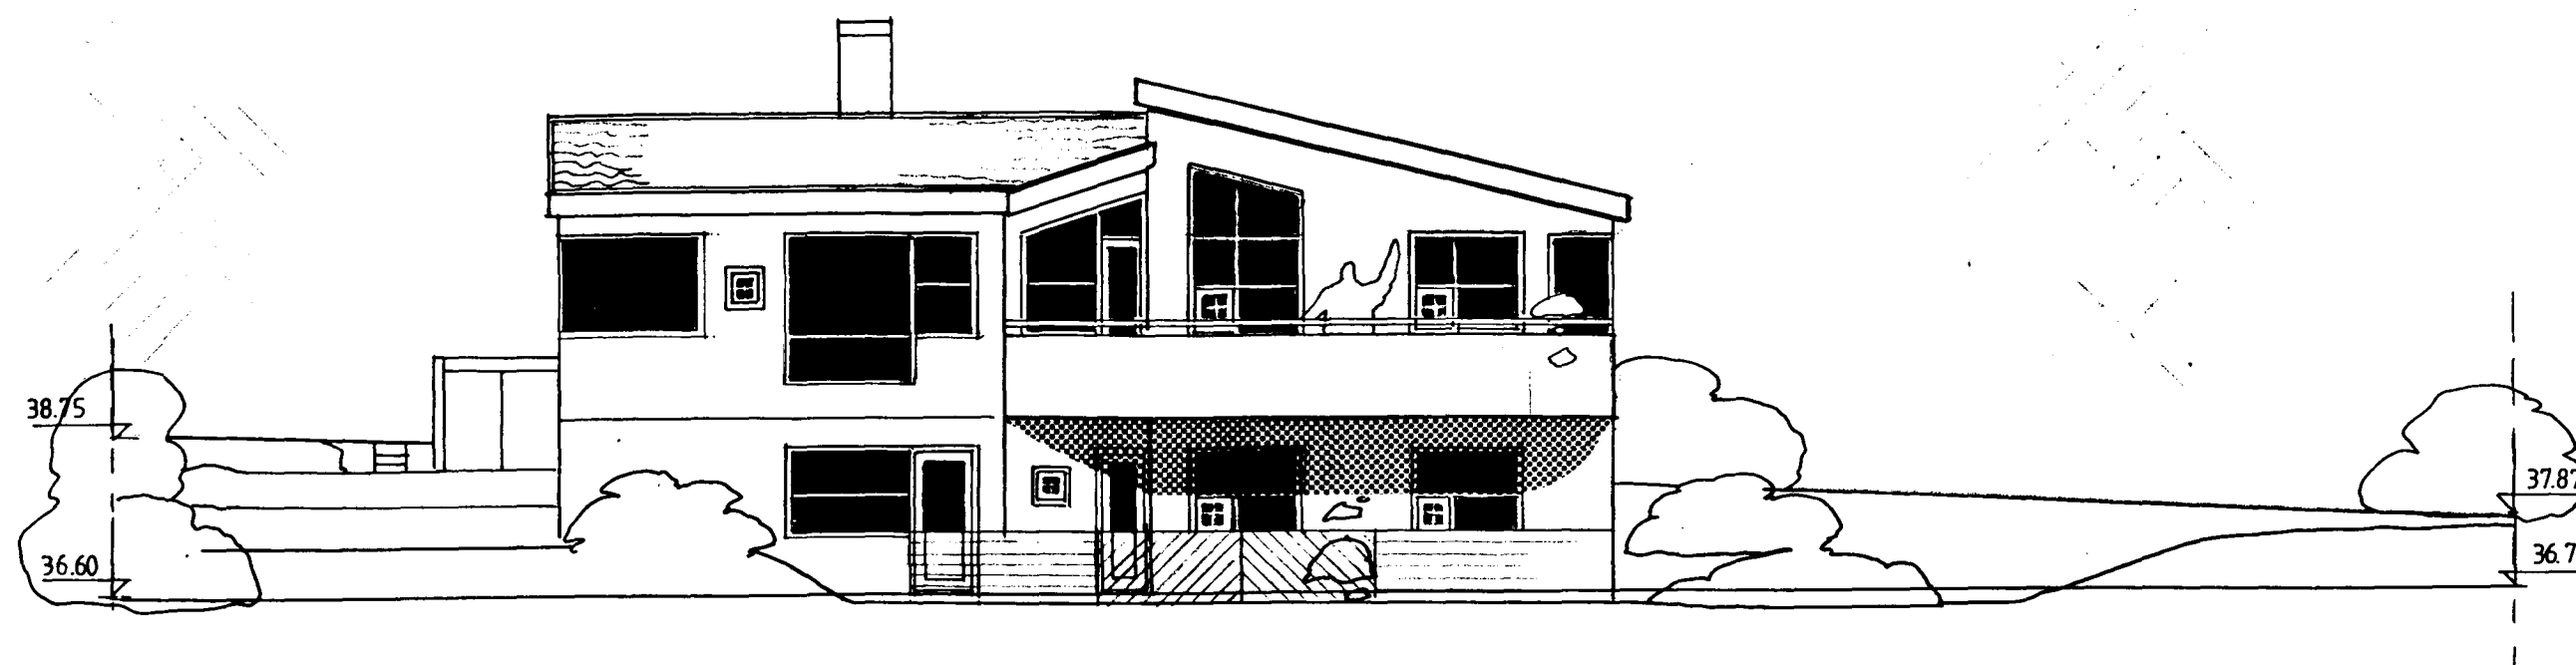

Samþykkt þann

15 JAN. 1999

Byggingafultrúinn í Hafnarfirði
Erlendur Hjálmarsson

útlit suðvestur

háaberg 29
útlit

1 : 100
júli '98

05

gudm gunnlaugsson, arkitekt fai
teiknistofan stórhöfða 17 s: 5677735