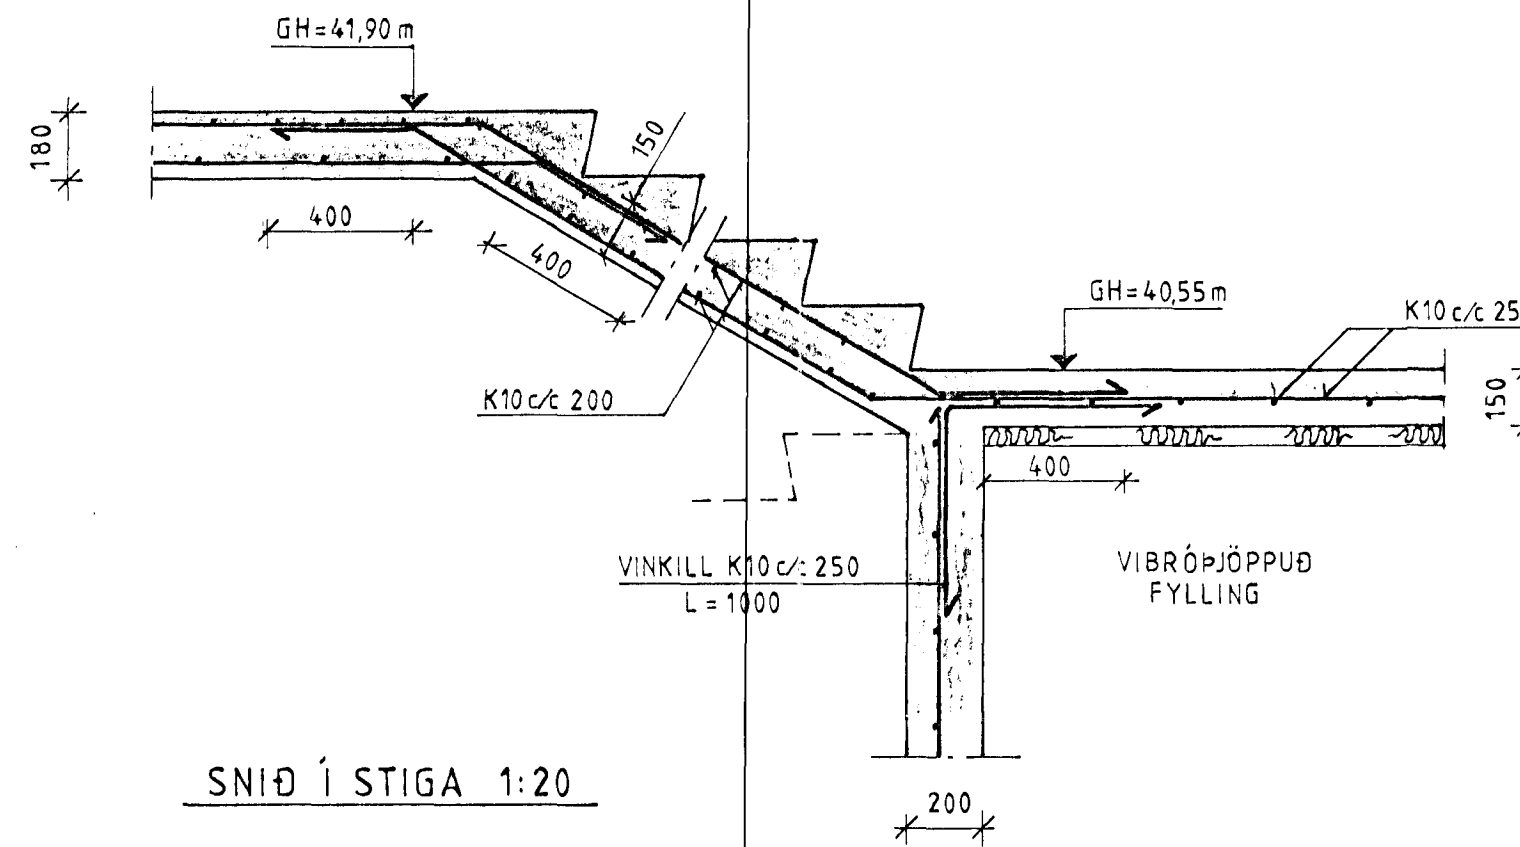

SNID A 1:20

SNID Í STIGA 1:20

SNID B 1:20

SNID Í VEGG YFIR HORNGLUGGUM 1:20

SNID Í SÚLU UNDIR SVÖLUM 1:20

SNID Í SÚLUR UNDIR ÞAKI Á 2.HÆÐ 1:20

ÖLL MÁL ERU MM

17 AUG 1993

HAFNARFJÁRDARBERG
BYGGINGAFULLTRUINN

ÁSKILIÐ, ELÐRI
TEIKNING ÓGILD

SKÝRINGAR SJÁ TEIKNINGU NR. 1.0

BREYTING 16.08.93 BÆTT VIÐ SNID Í SÚLUR, HBM

HÁLFDAN ÞÓRIR MARKÚSSON B. VERKFRÆÐINGUR TRADARBERGI 3 HF s. 651605	M. kv. 1:20	DAGS. 03.08.93
		TEIKN. H.B.M.
		YFIRE H.B.M.
		SAMP Hálfdan Þórir Markússon
HÁABERG 35 HAFNARFIRÐI SNID Í VEGGI, SÚLU OG STIGA	TEIKNING NR. 1.4	