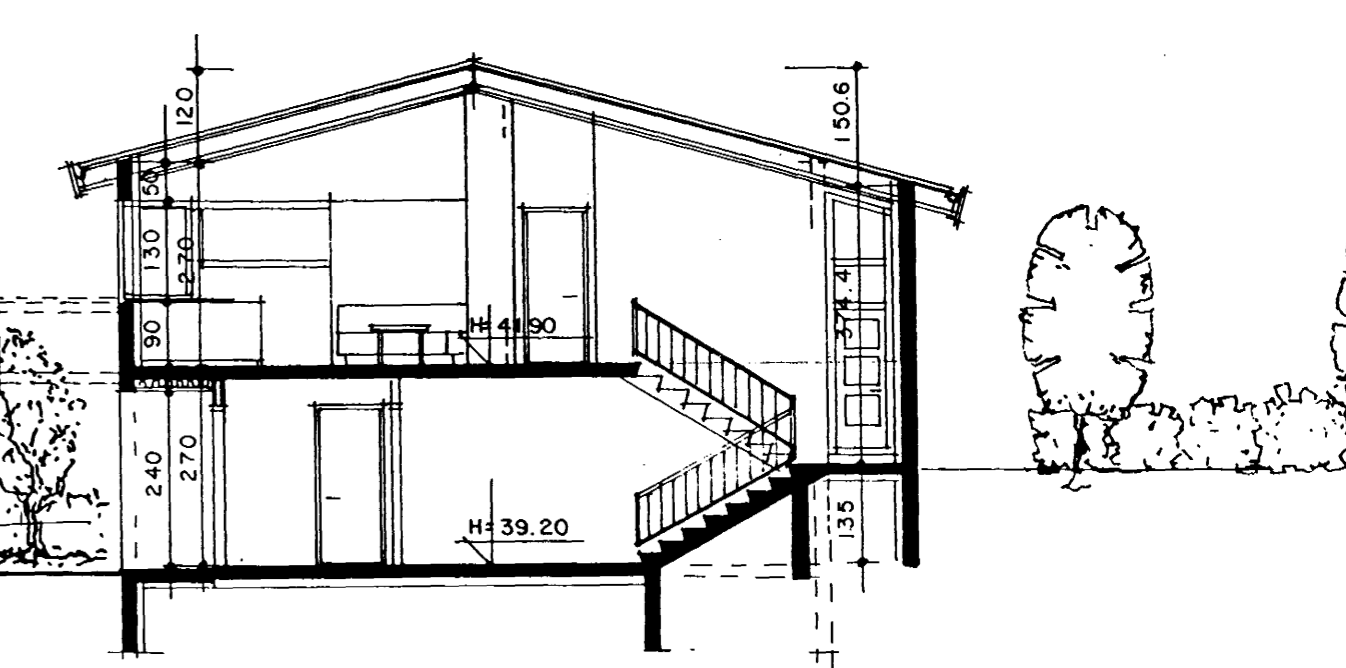

KJP

sudvesturhlíð

sneiðing A-A

grunnmynd efri hæð

BREYTT: 1 MAÍ 2001: GARDSKÁLI **Strendingur ehf.**
 1/7 2001 *Hammurður Sigvaldsson 240575-4119*
SIG. GÍSLASON **ARKITEKT FAI**
 HÁABERG 35 HAFNARFIRÐI
 GRUNNMYND, SNEIÐING, ÚTLIT MKV. 1:100
 TEKNAÐ Í AGÚST 1992
Sigurður Gíslason
 bl.ni. 2/3