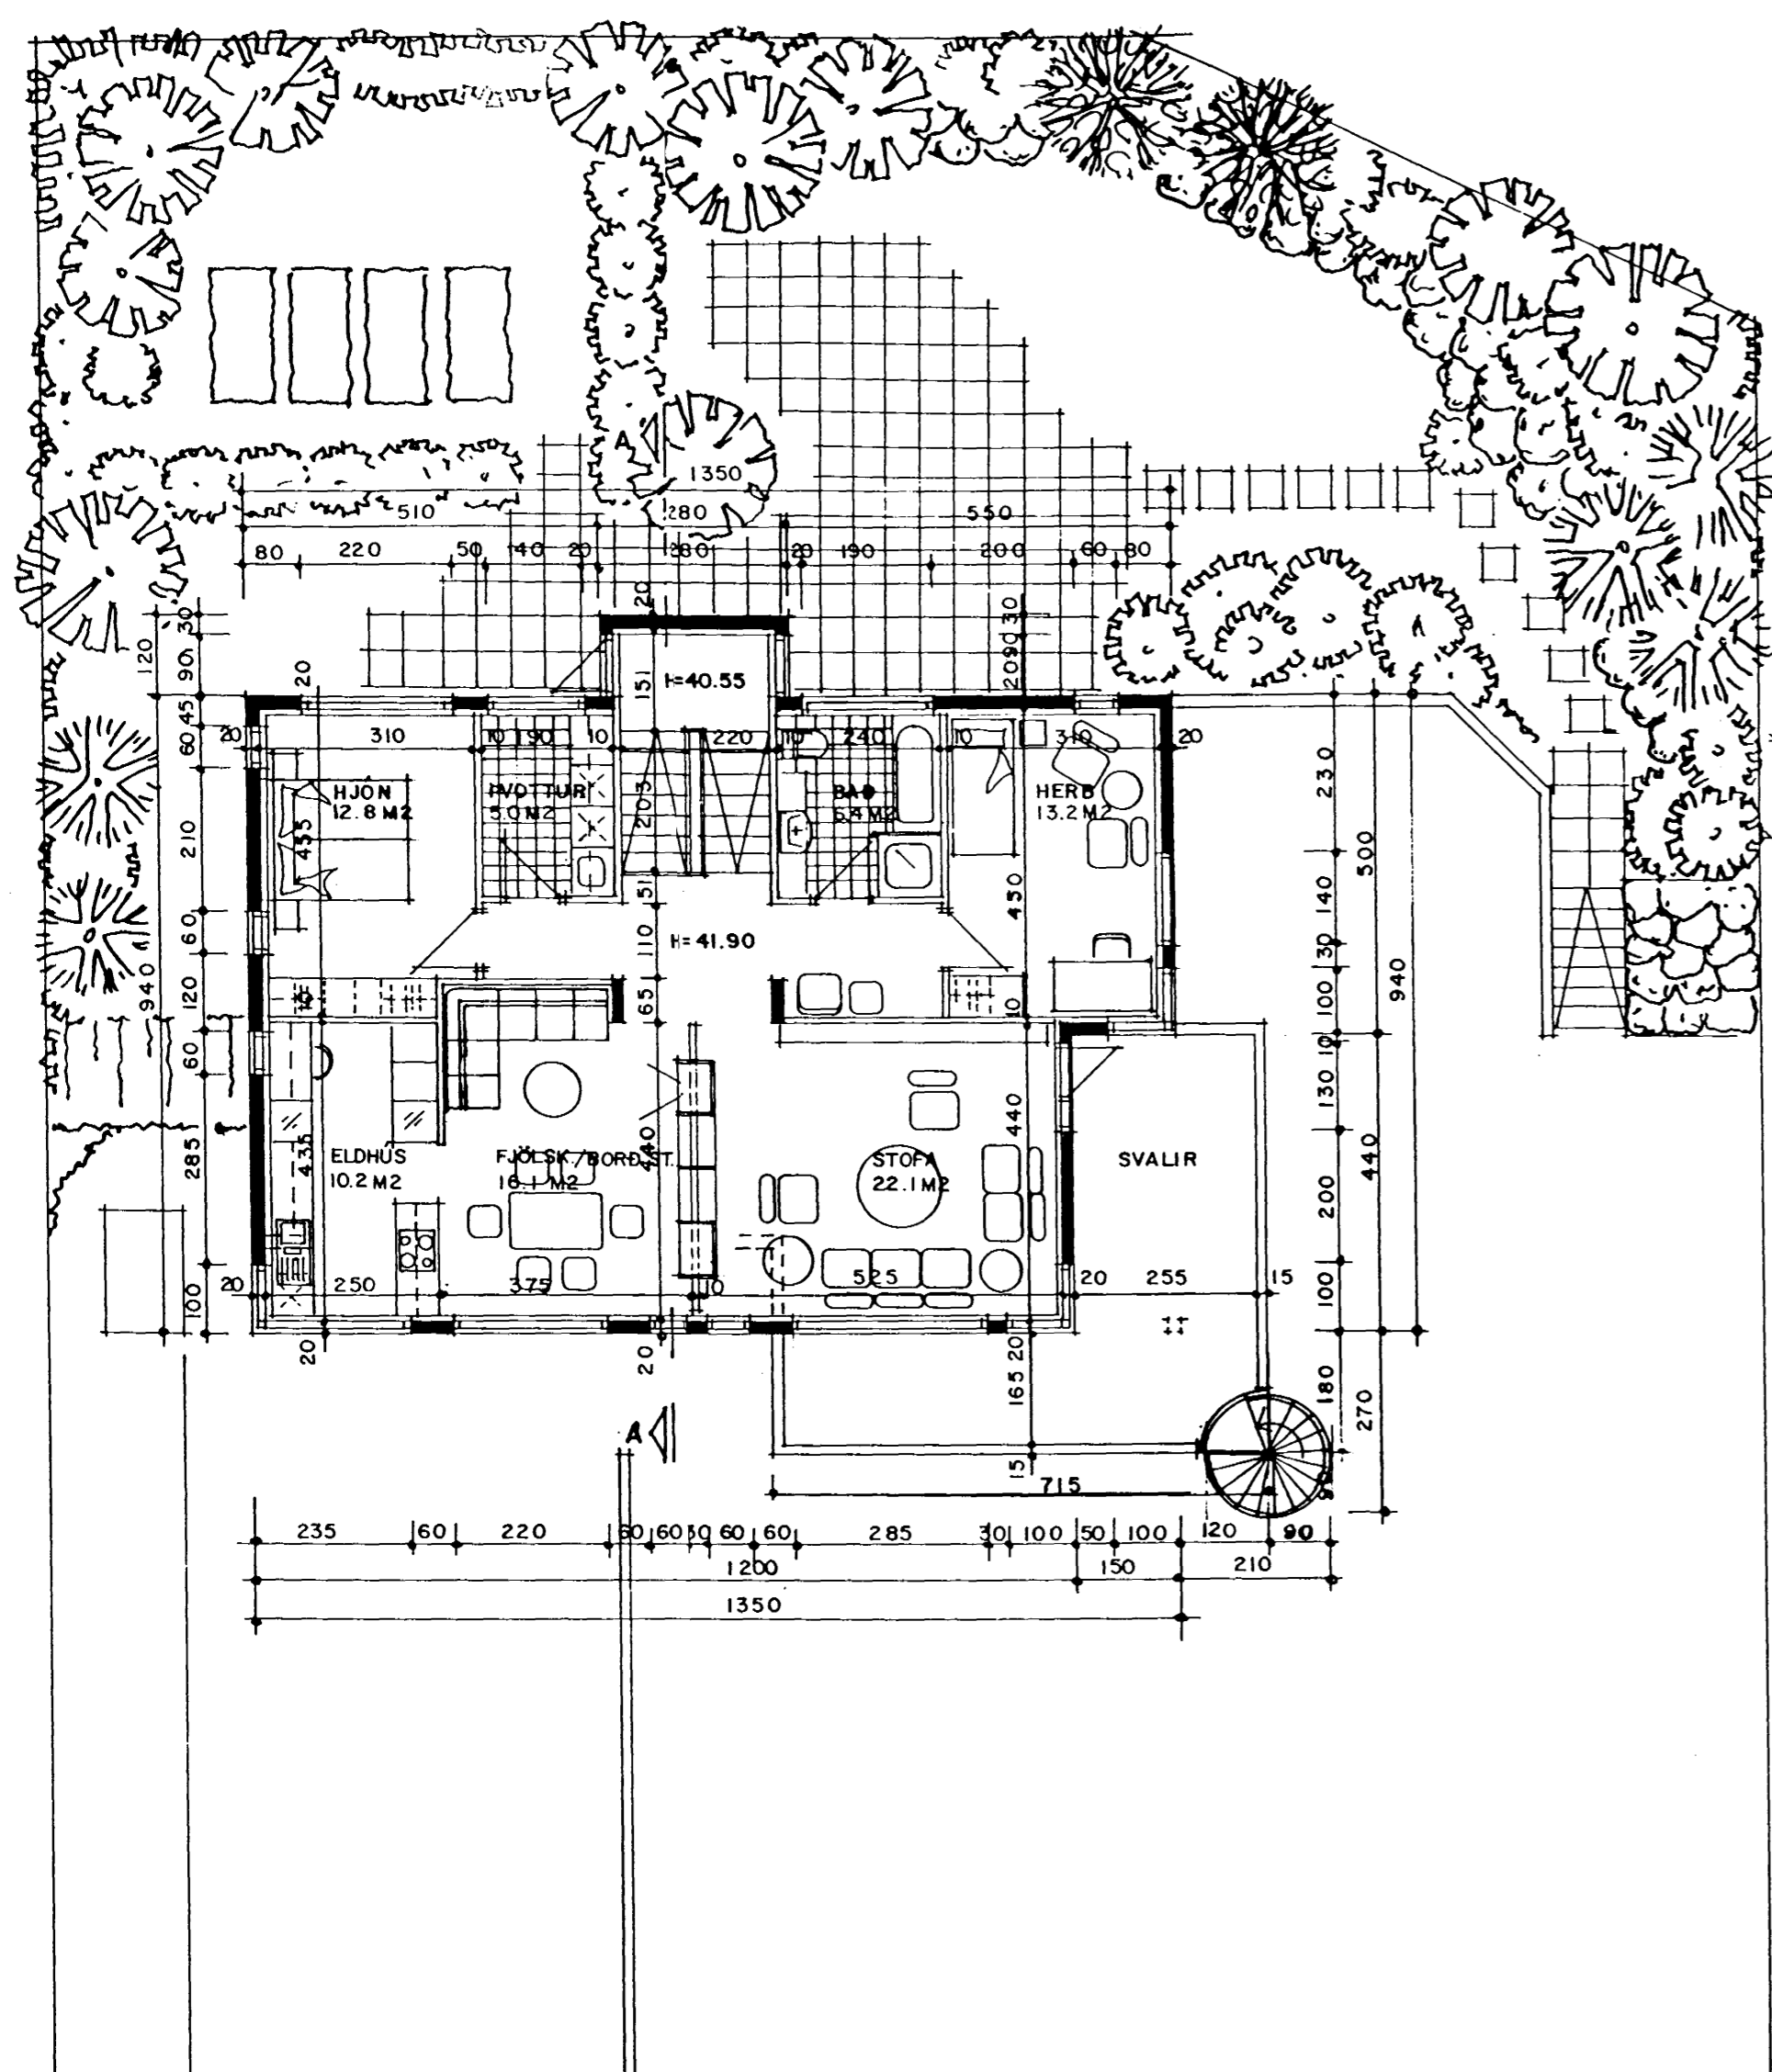

KJP

sudvesturhlíð

sneiðing A-A

grunnmynd efri hæð

BREYTT: 1 MAÍ 2001: GARDSKÁLI **Strendingur ehf.**
 1/7 2001 *Hammurður Sigvaldsson 240575-4119*
SIG. GÍSLASON **ARKITEKT FAI**
 HÁABERG 35 HAFNARFIRÐI
 GRUNNMYND, SNEIÐING, ÚTLIT MKV. 1:100
 TEKNAÐ Í AGÚST 1992
Sigurður Gíslason
 bl.ni. 2/3