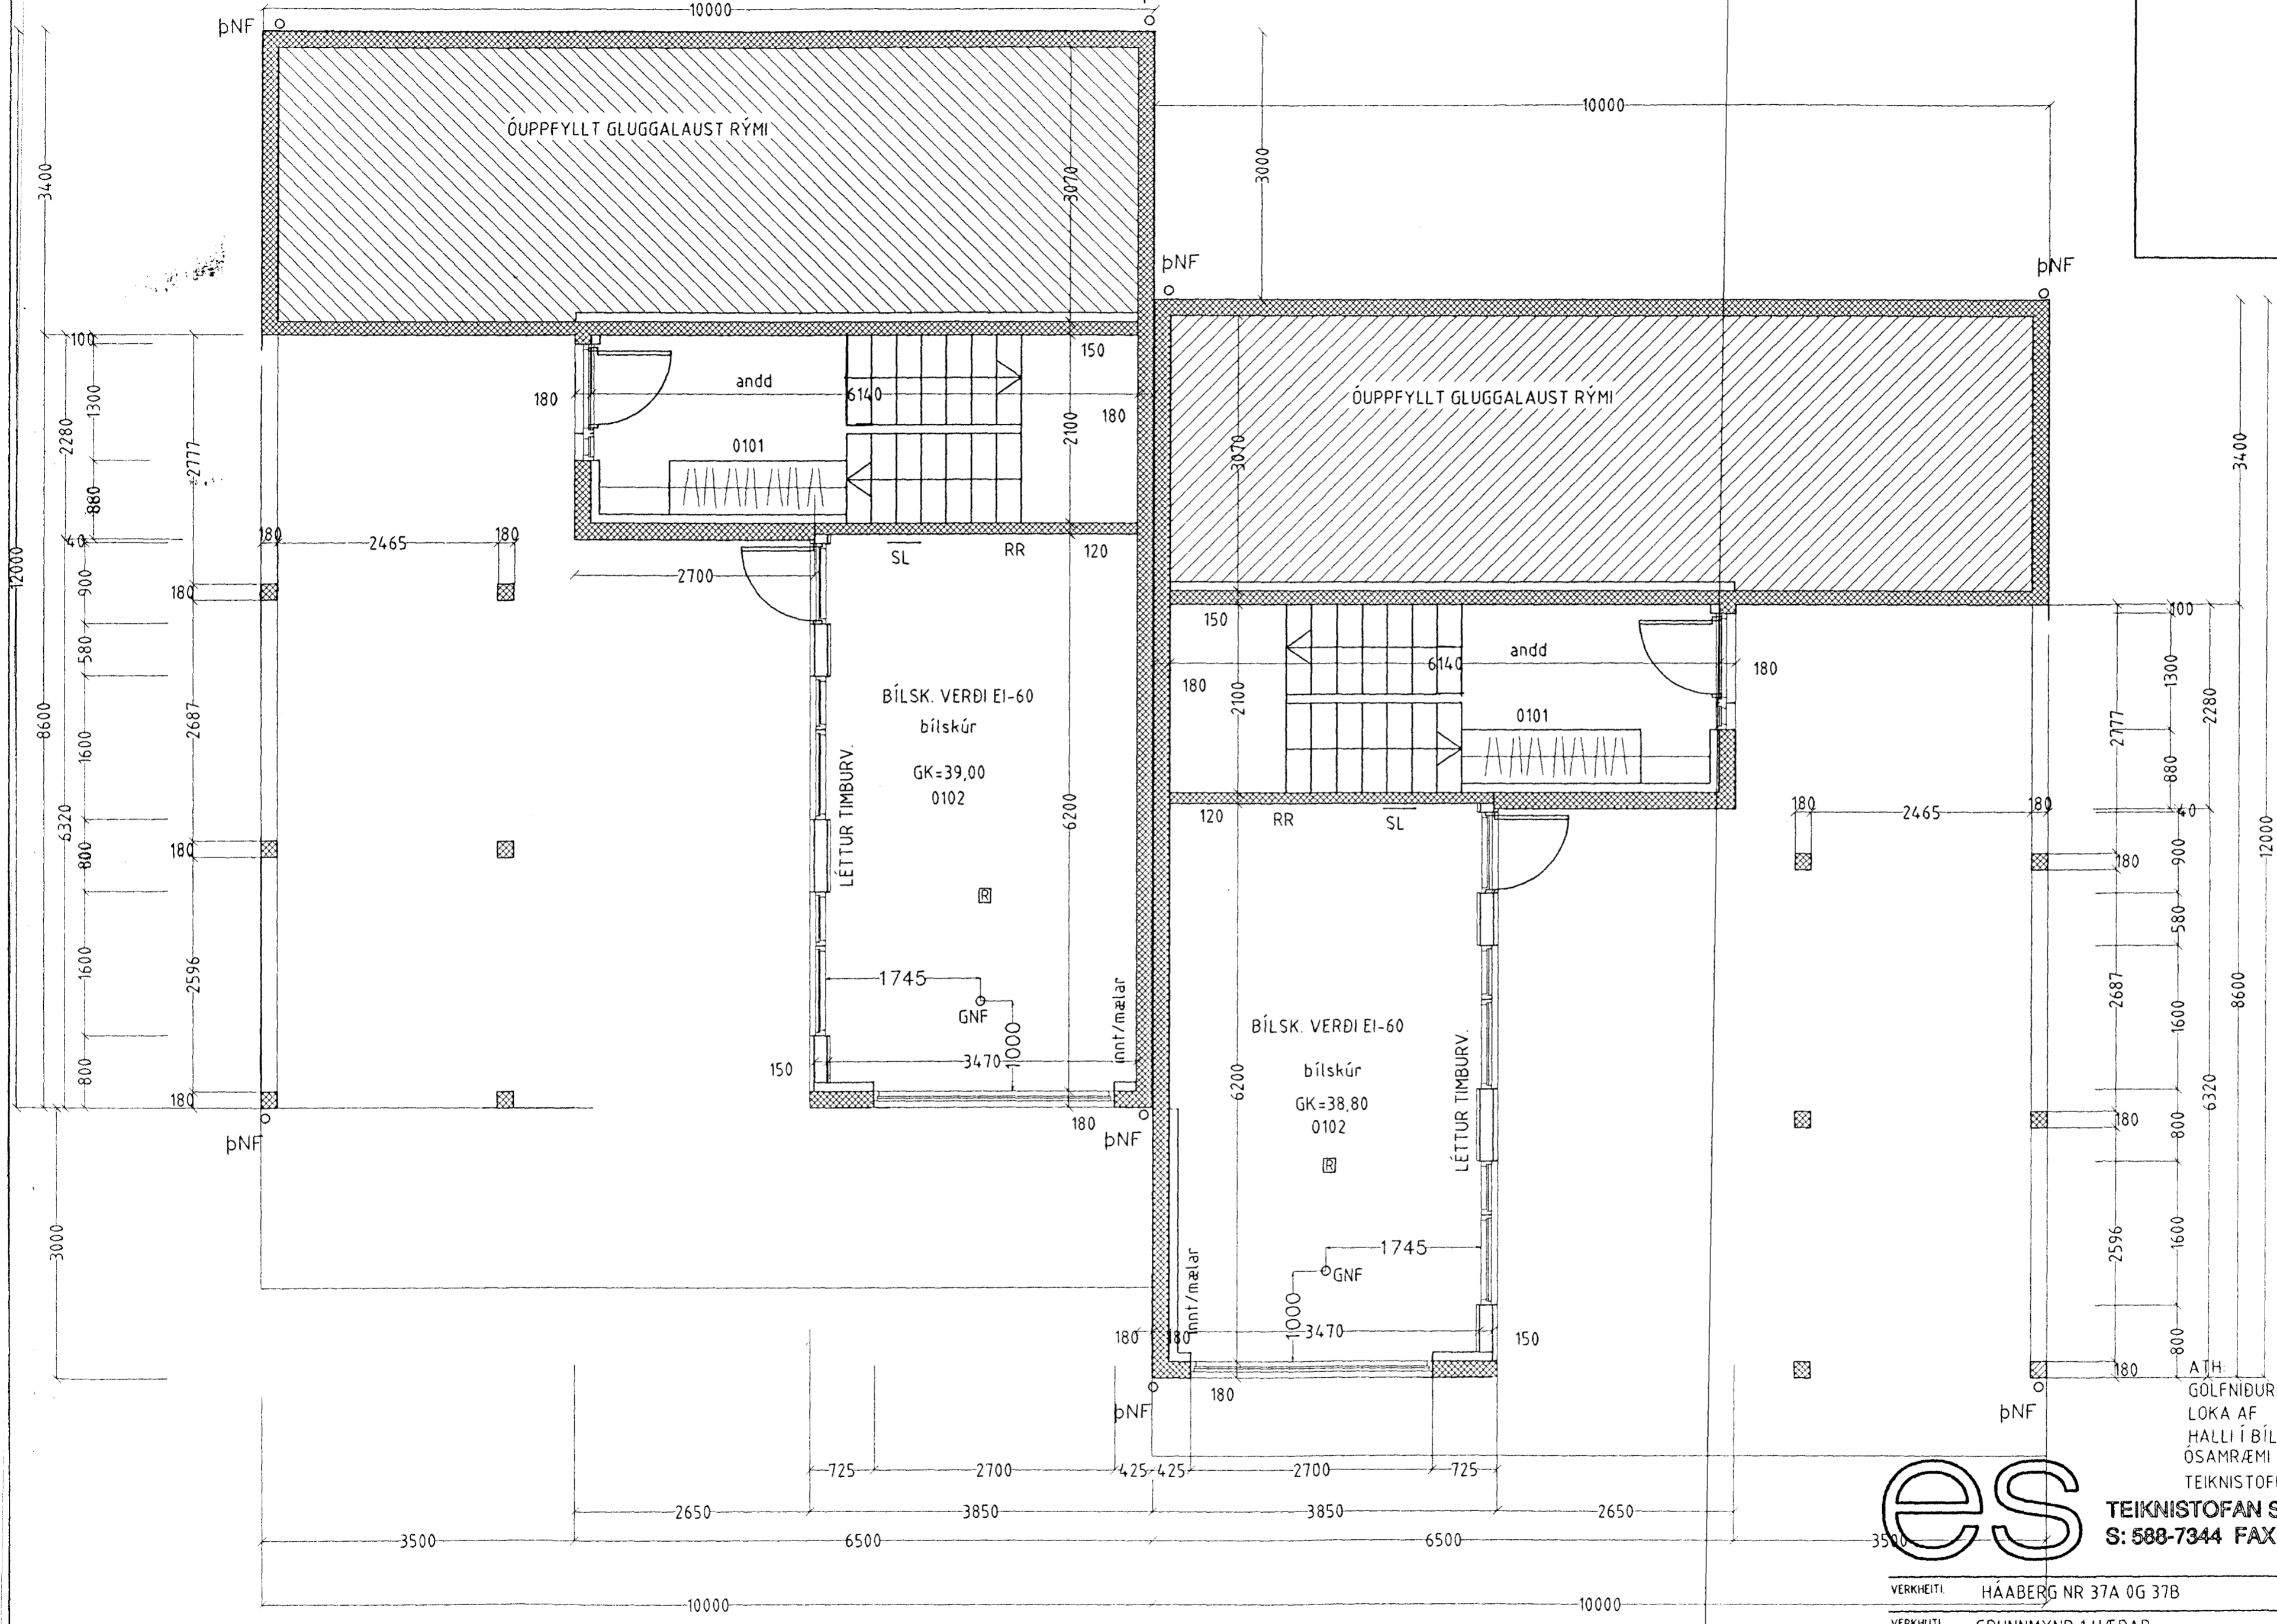

HÁABERG NR 37A OG 37B M. 1:50

A.T.H.  
 GOLFNIÐURFÖLL MÁ EKKI KLÆÐA EDA  
 LOKA AF  
 HALLI Í BÍLSKÚR ER 1,5CM/M  
 ÓSAMRÆMI Í TEIKNINGUM TILKYNNIST  
 TEIKNISTOFUNNI STRAX.

**TEIKNISTOFAN SUÐURLANDSBRAUT 48**  
 S: 588-7344 FAX: 588-7343

VERKHEITI	HÁABERG NR 37A OG 37B	Mkv.	1:50
VERKHUTI	GRUNNMYND 1 HÆÐAR	DAGS	05.05.2000
HANNAÐ	SIGURÐUR KJARTANSSON kt. 090246-2839	BLAÐ NR	AF
TEIKNAD	kjartan sigurðsson kt. 121066-5809	BREYTT.	

*[Handwritten signature]*